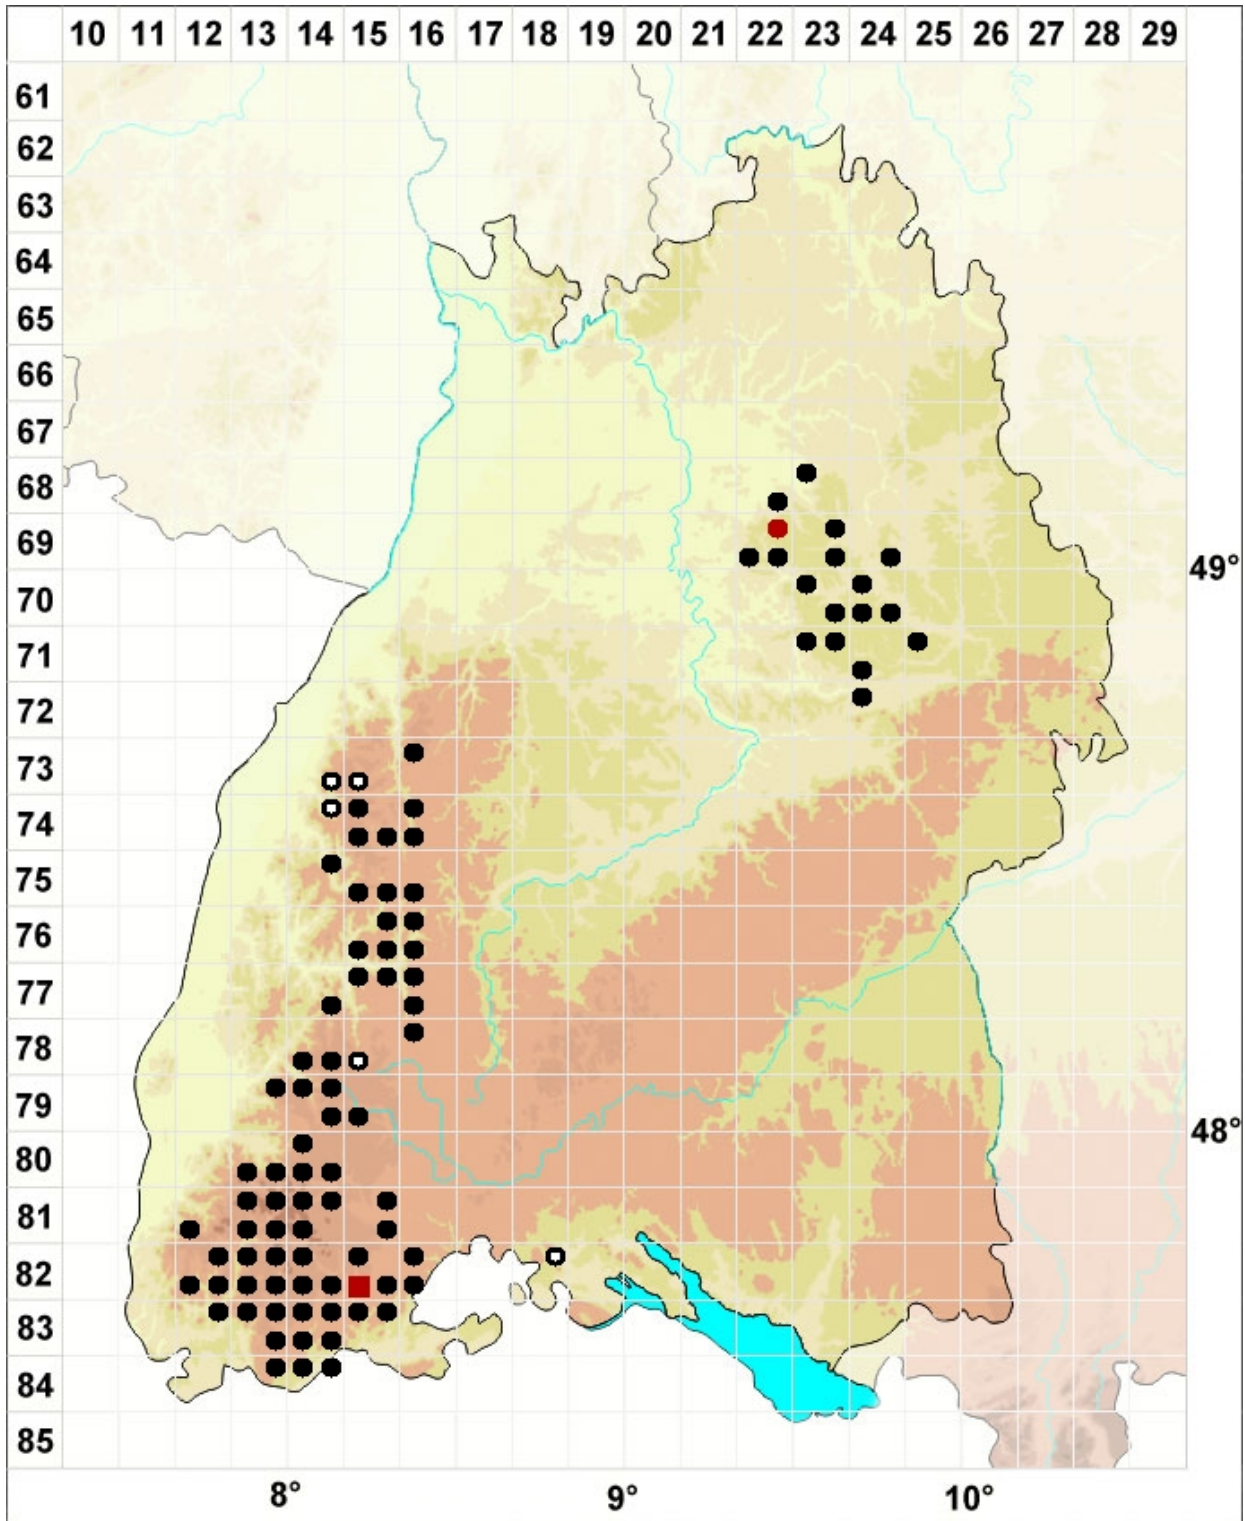

Amphidium mougeotii (Bruch & Schimp.) Schimp.

Mougeots Bandmoos

Legende:

Farben:

Grün: Neufund für Deutschland oder für ein Bundesland
 Rot: Neue oder ergänzende Angaben seit dem Erscheinen des Moosatlas (Meinunger & Schröder 2007)
 Schwarz: Angaben aus dem Moosatlas (Meinunger & Schröder 2007)

Zusätze:

Ausgefülltes Symbol:
 Zeitraum von 1980 bis heute (Aktuelle Angabe)
 Leeres Symbol:
 Zeitraum vor 1980 (Altangabe)
 Schrägstrich durch das Symbol:
 Ortsangabe ungenau (geogr. Unschärfe)

Symbole:

Fragezeichen: Unsichere Bestimmung (cf.-Angabe)
 Kreis: Literatur- oder Geländeangabe
 Minus (-): Streichung einer bekannten Angabe
 Quadrat: Herbarbeleg