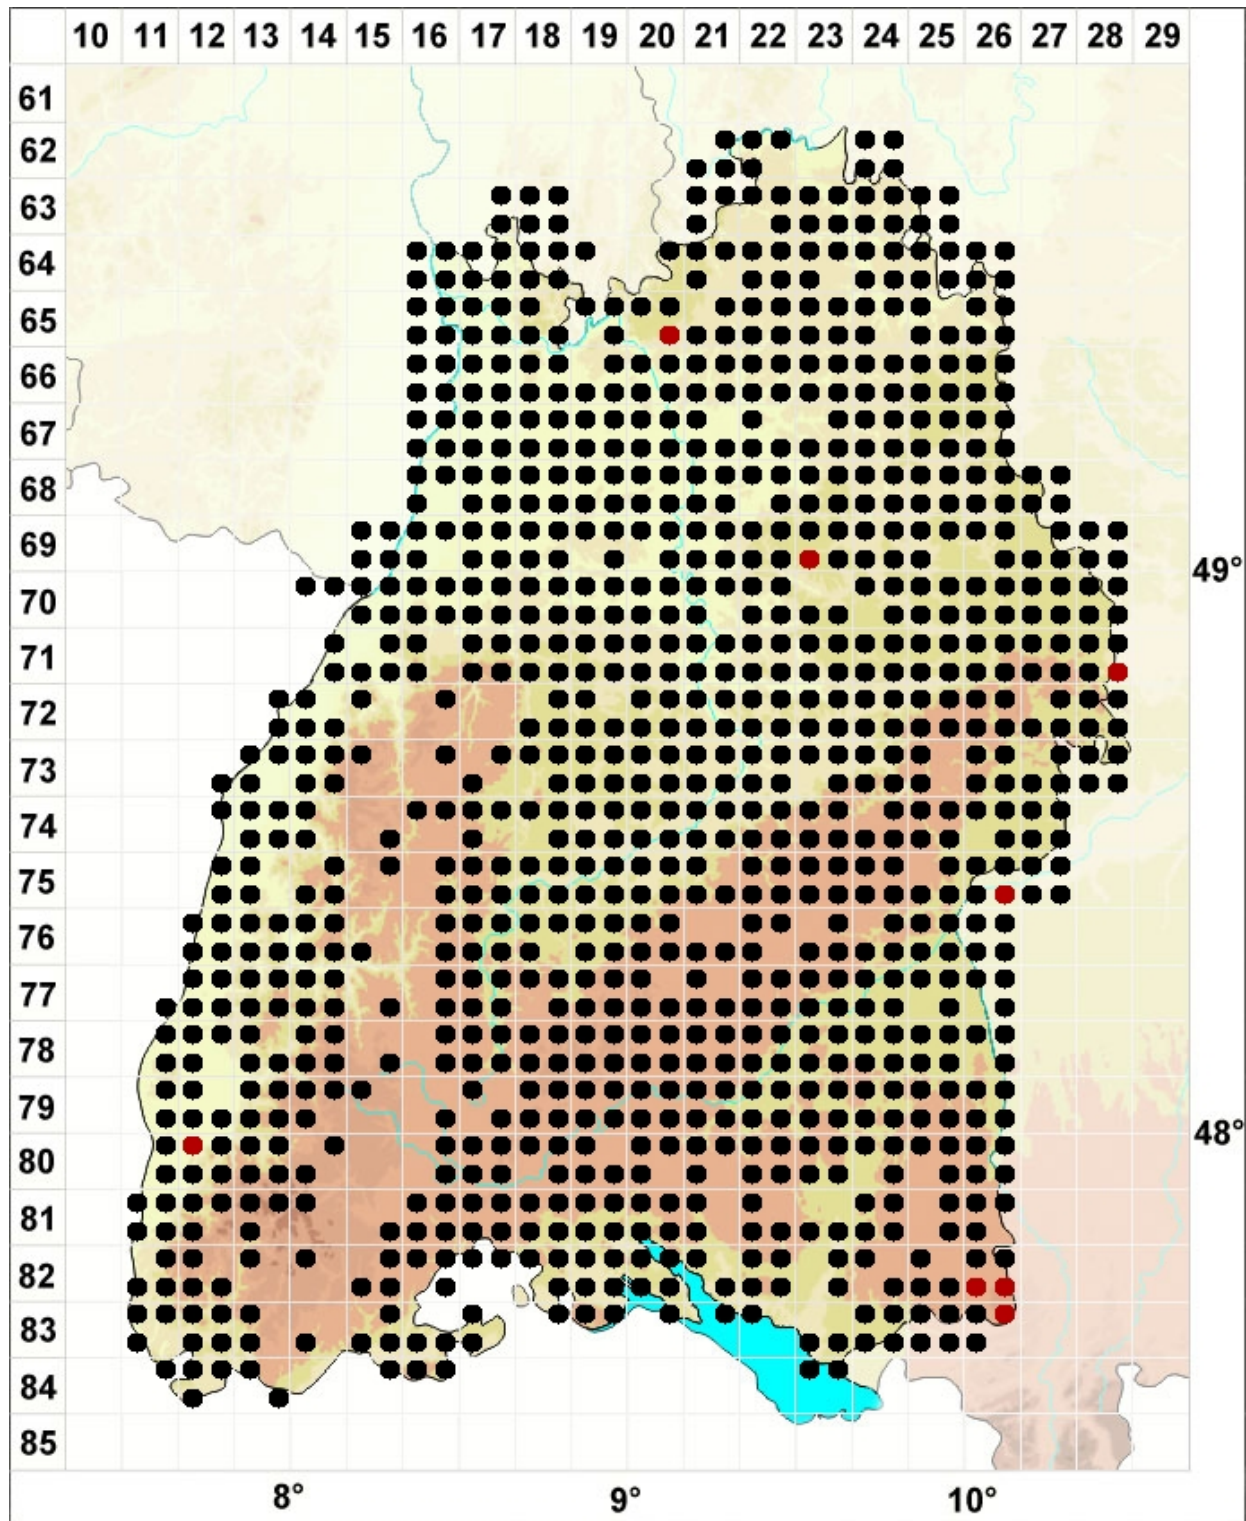

Oxyrrhynchium hians (Hedw.) Loeske

Vielgestaltiges Schattenschönschnabelmoos, Kleines Kleinschönschnabelmoos

Legende:

Farben:

Grün: Neufund für Deutschland oder für ein Bundesland
 Rot: Neue oder ergänzende Angaben seit dem Erscheinen
 des Moosatlas (Meinunger & Schröder 2007)
 Schwarz: Angaben aus dem Moosatlas (Meinunger &
 Schröder 2007)

Zusätze:

Ausgefülltes Symbol:
 Zeitraum von 1980 bis heute (Aktuelle Angabe)
 Leeres Symbol:
 Zeitraum vor 1980 (Altangabe)
 Schrägstrich durch das Symbol:
 Ortsangabe ungenau (geogr. Unschärfe)

Symbole:

Fragezeichen: Unsichere Bestimmung (cf.-Angabe)
 Kreis: Literatur- oder Geländeangabe
 Minus (-): Streichung einer bekannten Angabe
 Quadrat: Herbarbeleg