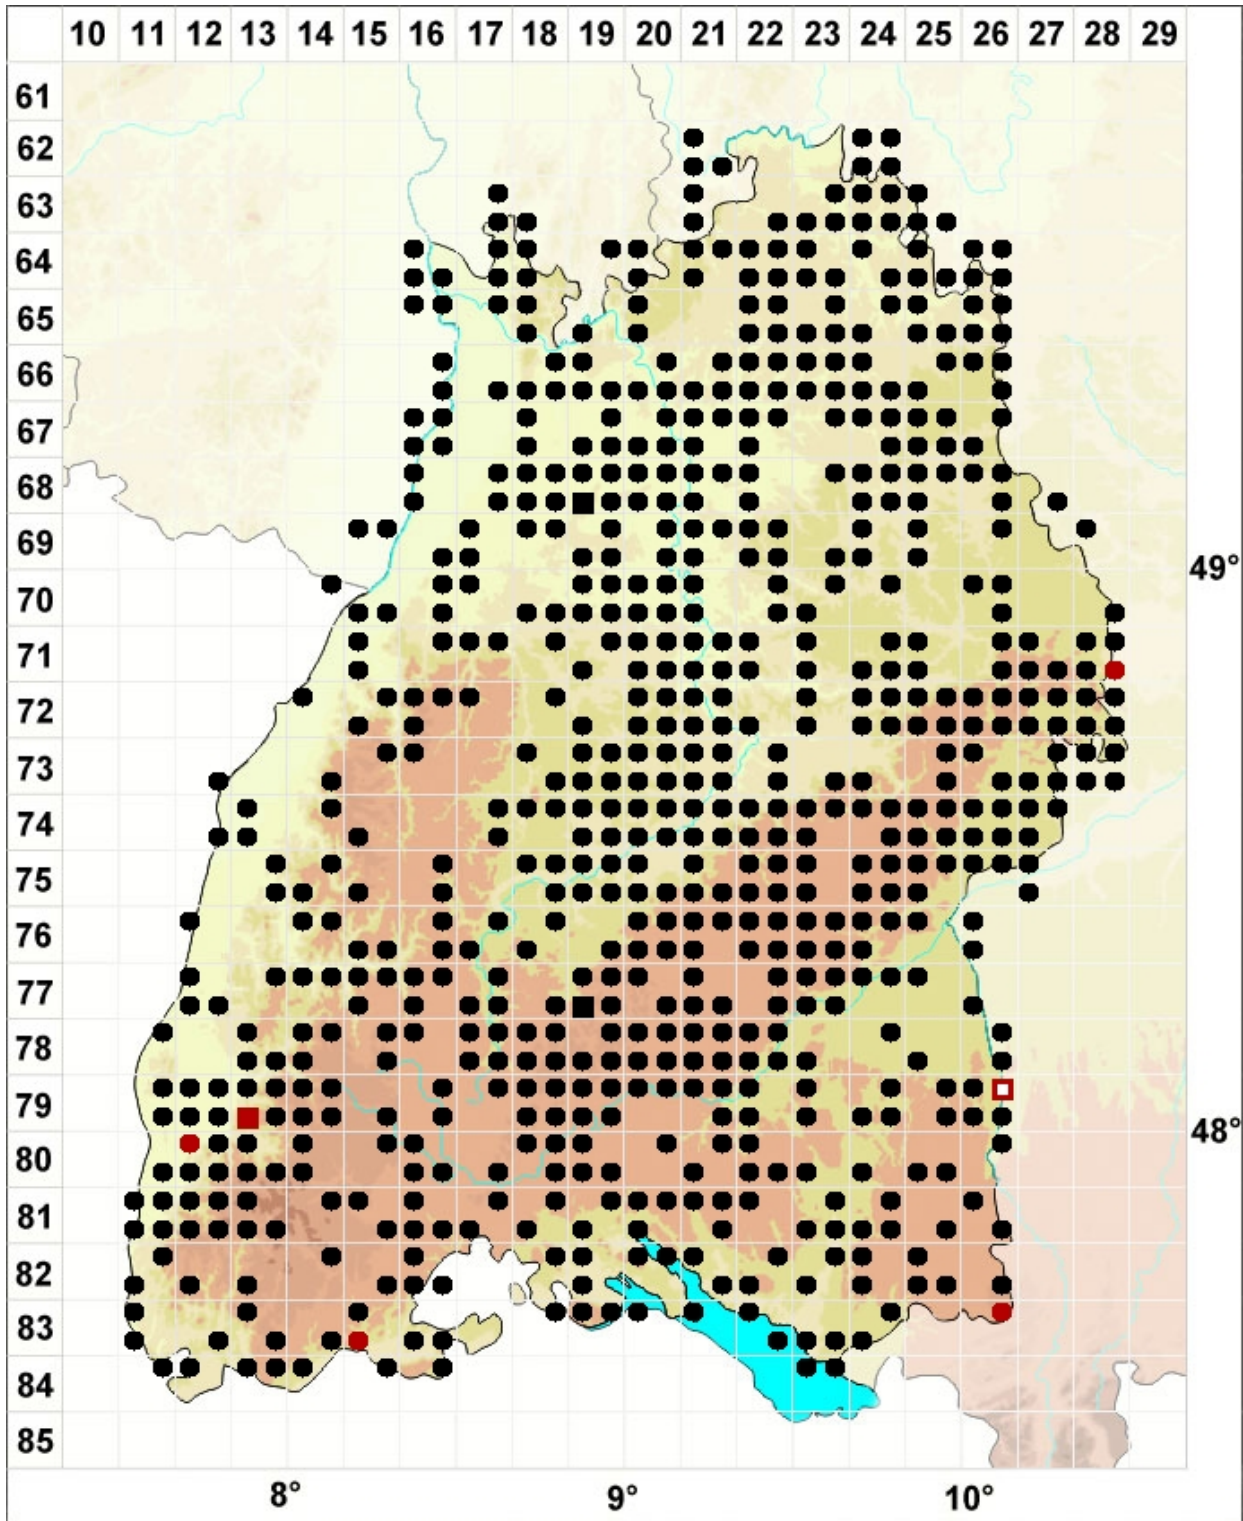

Orthotrichum anomalum Hedw.

Mauer-Goldhaarmoos, Stein-Goldhaarmoos

Legende:

Farben:

Grün: Neufund für Deutschland oder für ein Bundesland
 Rot: Neue oder ergänzende Angaben seit dem Erscheinen
 des Moosatlas (Meinunger & Schröder 2007)
 Schwarz: Angaben aus dem Moosatlas (Meinunger &
 Schröder 2007)

Zusätze:

Ausgefülltes Symbol:
 Zeitraum von 1980 bis heute (Aktuelle Angabe)
 Leeres Symbol:
 Zeitraum vor 1980 (Altangabe)
 Schrägstrich durch das Symbol:
 Ortsangabe ungenau (geogr. Unschärfe)

Symbole:

Fragezeichen: Unsichere Bestimmung (cf.-Angabe)
 Kreis: Literatur- oder Geländeangabe
 Minus (-): Streichung einer bekannten Angabe
 Quadrat: Herbarbeleg