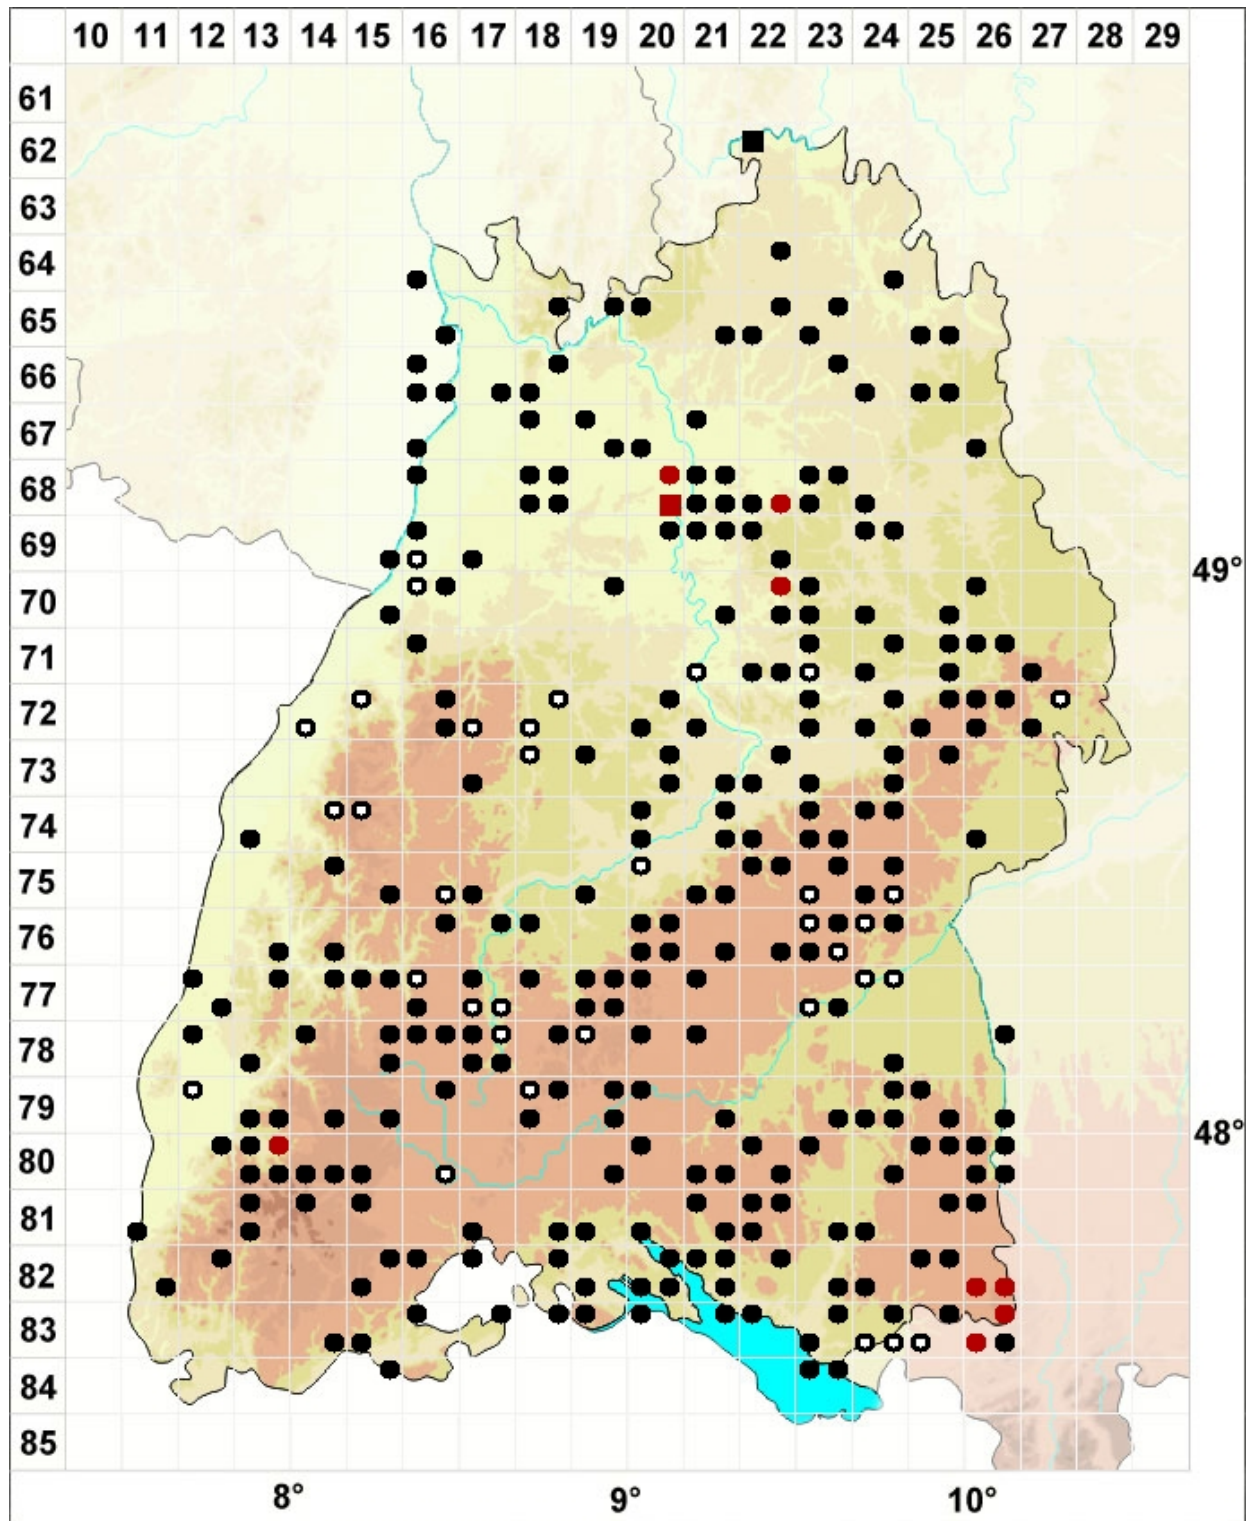

Orthotrichum striatum Hedw.

Glattfrüchtiges Goldhaarmoos

Legende:

Farben:

Grün: Neufund für Deutschland oder für ein Bundesland
 Rot: Neue oder ergänzende Angaben seit dem Erscheinen
 des Moosatlas (Meinunger & Schröder 2007)
 Schwarz: Angaben aus dem Moosatlas (Meinunger &
 Schröder 2007)

Zusätze:

Ausgefülltes Symbol:
 Zeitraum von 1980 bis heute (Aktuelle Angabe)
 Leeres Symbol:
 Zeitraum vor 1980 (Altangabe)
 Schrägstrich durch das Symbol:
 Ortsangabe ungenau (geogr. Unschärfe)

Symbole:

Fragezeichen: Unsichere Bestimmung (cf.-Angabe)
 Kreis: Literatur- oder Geländeangabe
 Minus (-): Streichung einer bekannten Angabe
 Quadrat: Herbarbeleg