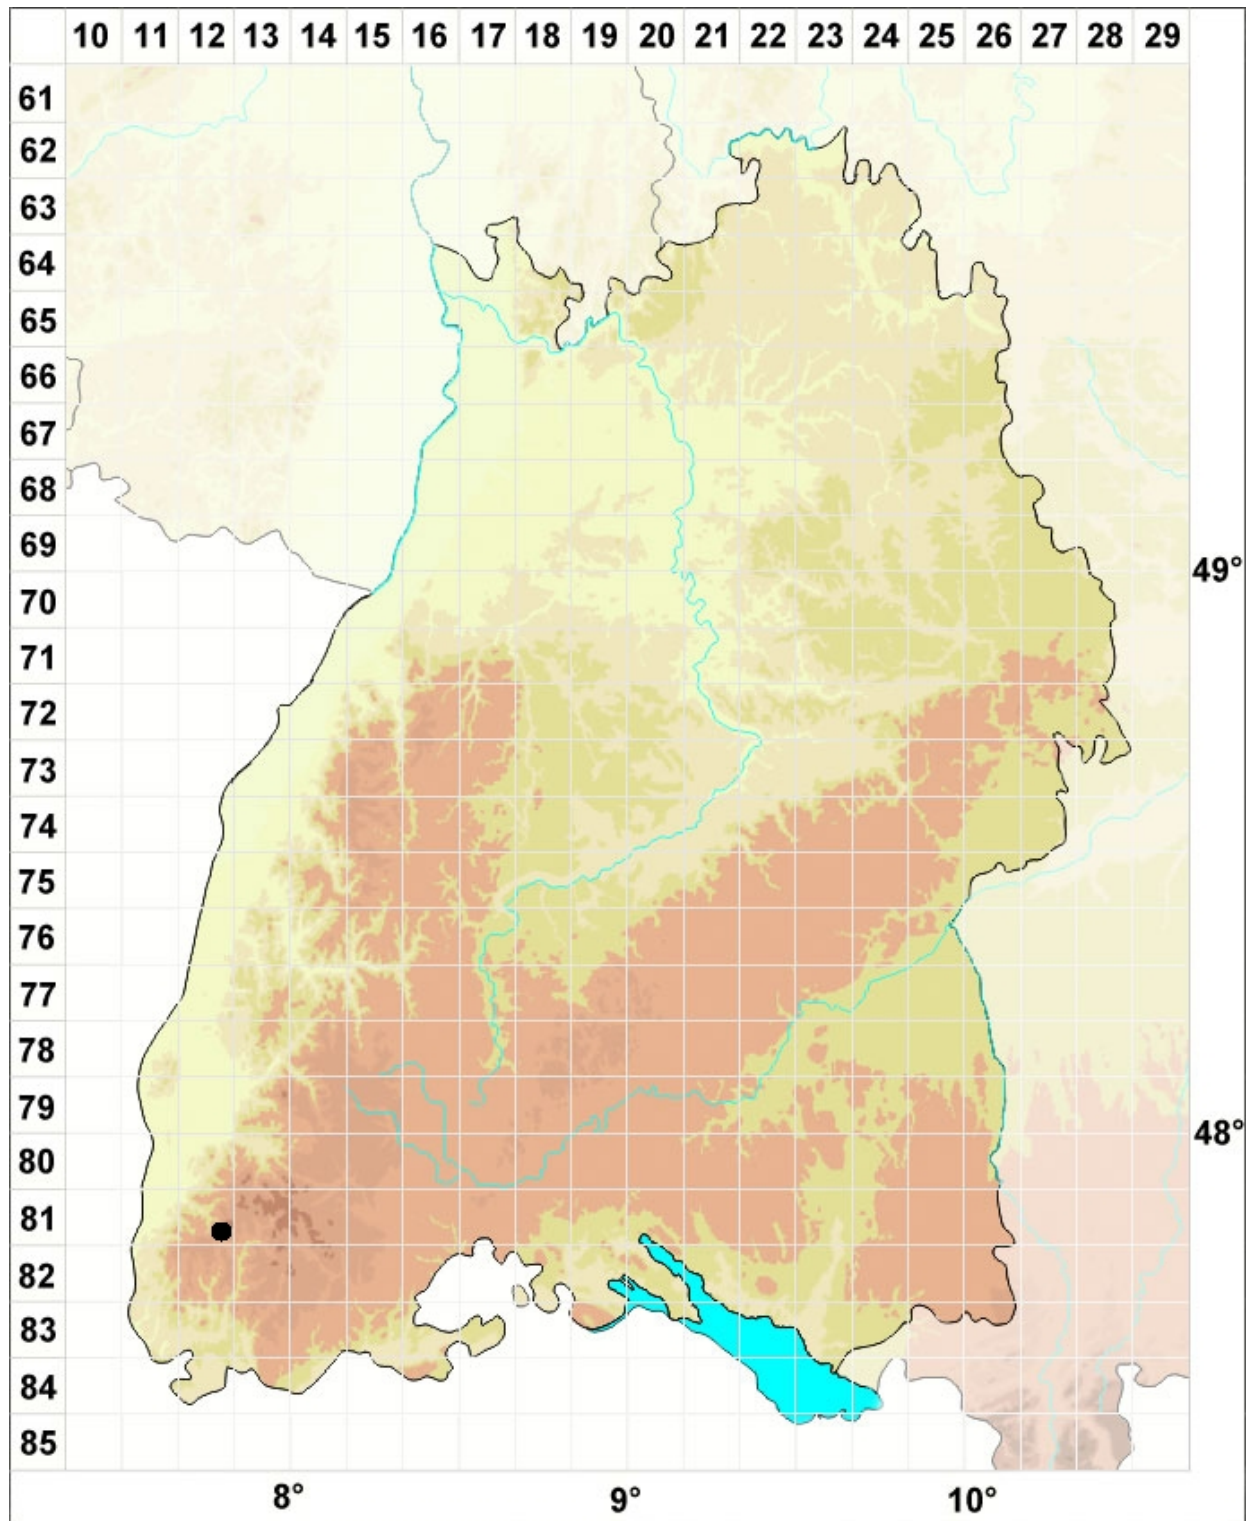

Orthotrichum urnigerum Myrin

Urnenförmiges Goldhaarmoos

Legende:

Farben:

Grün: Neufund für Deutschland oder für ein Bundesland
 Rot: Neue oder ergänzende Angaben seit dem Erscheinen des Moosatlas (Meinunger & Schröder 2007)
 Schwarz: Angaben aus dem Moosatlas (Meinunger & Schröder 2007)

Zusätze:

Ausgefülltes Symbol:
 Zeitraum von 1980 bis heute (Aktuelle Angabe)
 Leeres Symbol:
 Zeitraum vor 1980 (Altangabe)
 Schrägstrich durch das Symbol:
 Ortsangabe ungenau (geogr. Unschärfe)

Symbole:

Fragezeichen: Unsichere Bestimmung (cf.-Angabe)
 Kreis: Literatur- oder Geländeangabe
 Minus (-): Streichung einer bekannten Angabe
 Quadrat: Herbarbeleg