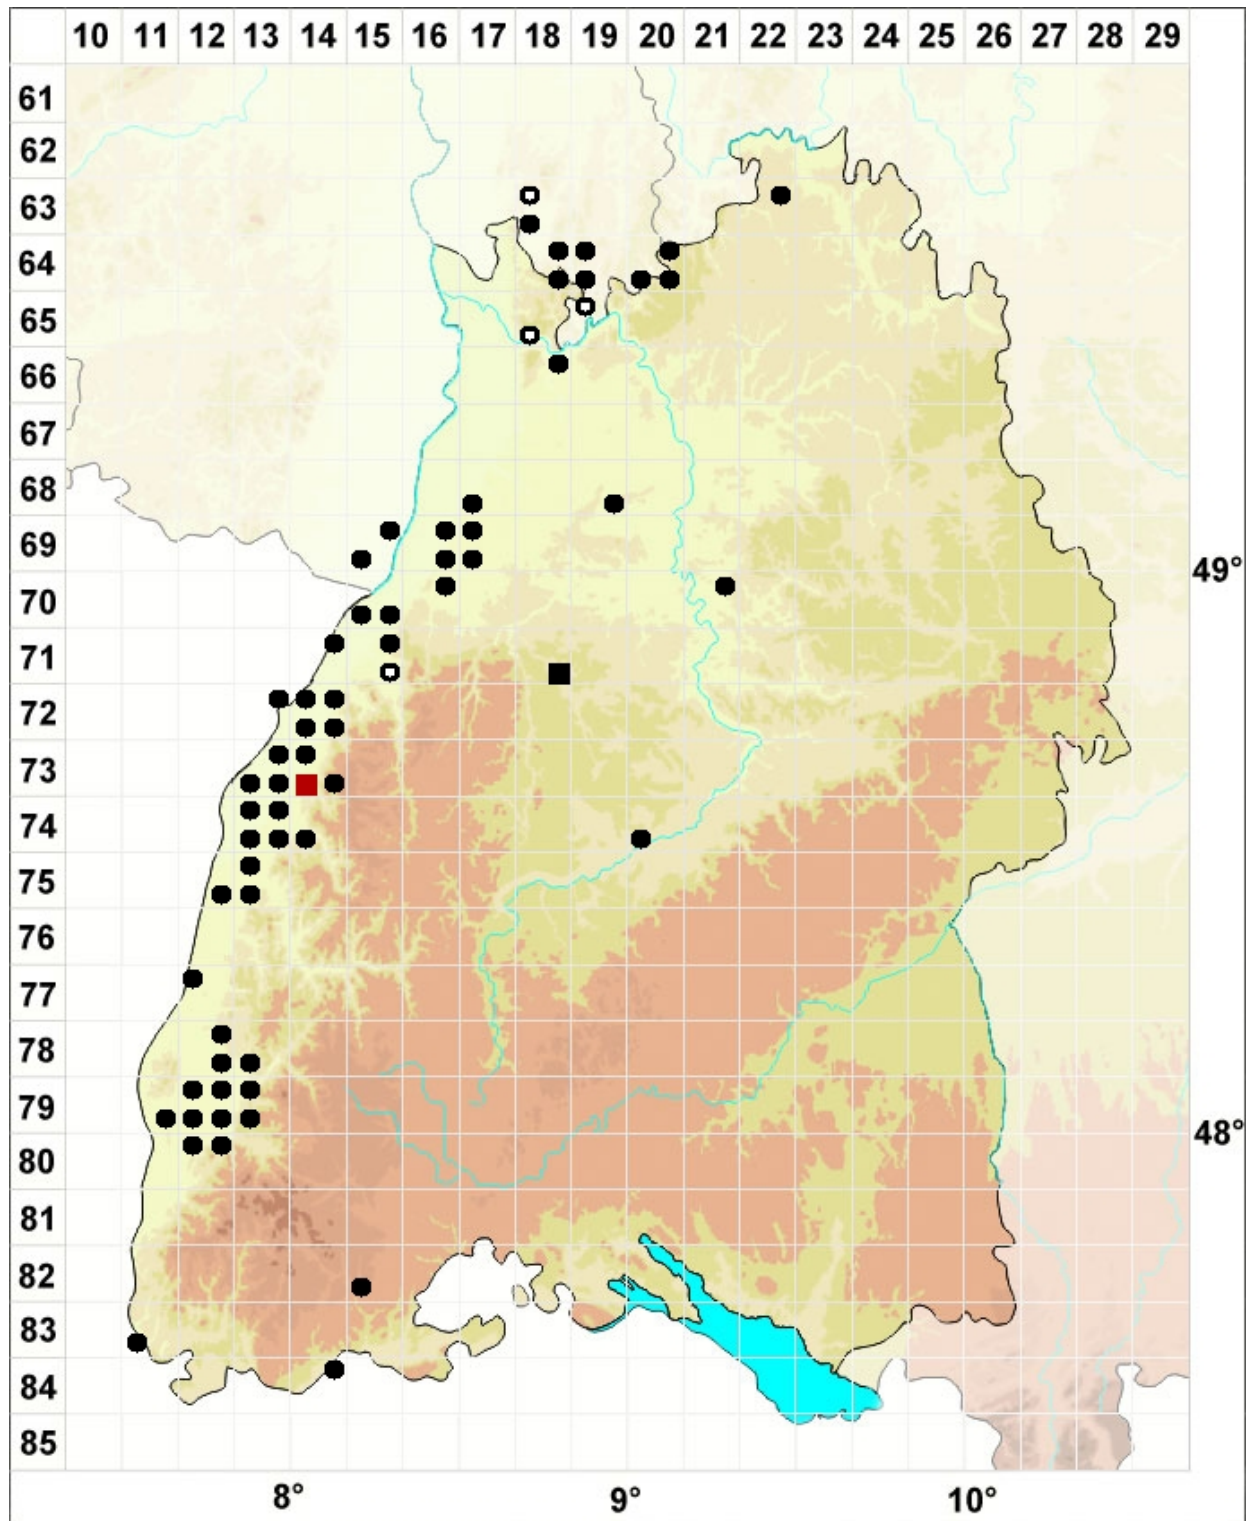

# Plagiothecium latebricola Schimp.

Struppiges Plattmoos, Kleines Plattmoos

**Legende:**

**Farben:**

Grün: Neufund für Deutschland oder für ein Bundesland  
 Rot: Neue oder ergänzende Angaben seit dem Erscheinen  
 des Moosatlas (Meinunger & Schröder 2007)  
 Schwarz: Angaben aus dem Moosatlas (Meinunger &  
 Schröder 2007)

**Zusätze:**

Ausgefülltes Symbol:  
 Zeitraum von 1980 bis heute (Aktuelle Angabe)  
 Leeres Symbol:  
 Zeitraum vor 1980 (Altangabe)  
 Schrägstrich durch das Symbol:  
 Ortsangabe ungenau (geogr. Unschärfe)

**Symbole:**

Fragezeichen: Unsichere Bestimmung (cf.-Angabe)  
 Kreis: Literatur- oder Geländeangabe  
 Minus (-): Streichung einer bekannten Angabe  
 Quadrat: Herbarbeleg