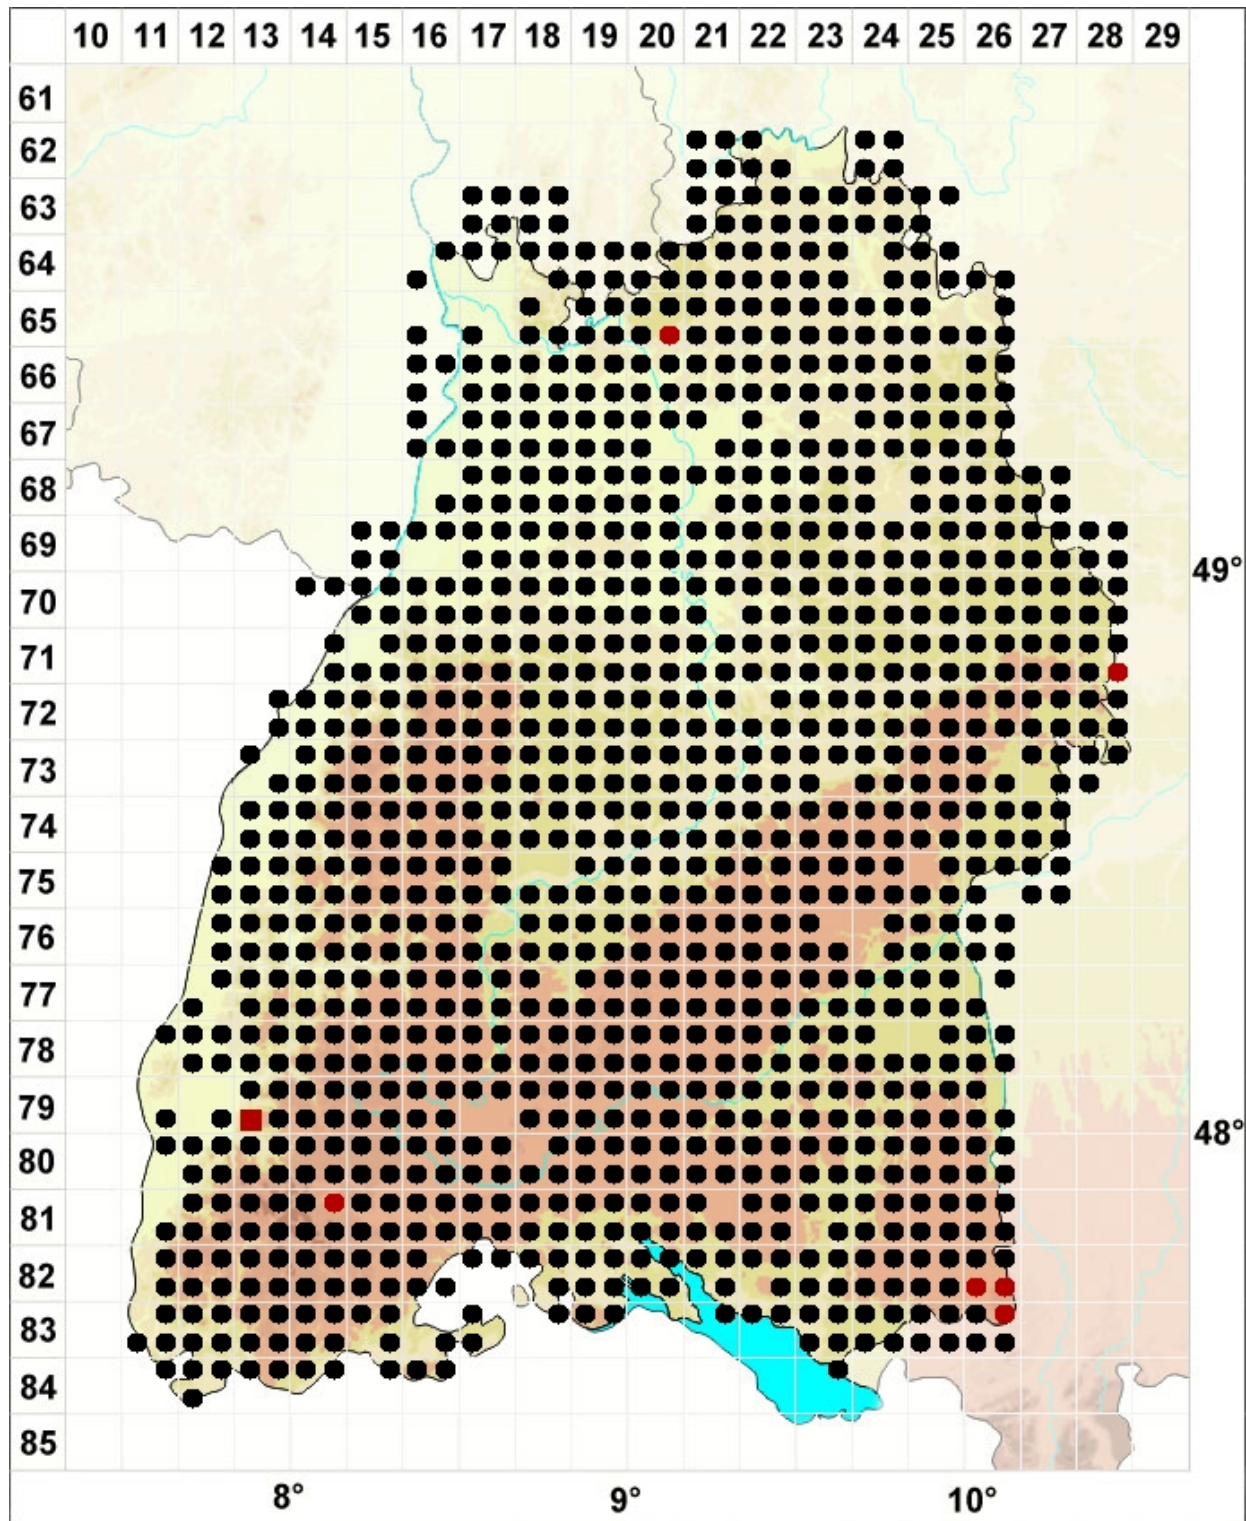

Polytrichum formosum Hedw.

Wald-Widertonmoos, Wald-Frauenhaarmoos

Legende:

Farben:

Grün: Neufund für Deutschland oder für ein Bundesland
 Rot: Neue oder ergänzende Angaben seit dem Erscheinen
 des Moosatlas (Meinunger & Schröder 2007)
 Schwarz: Angaben aus dem Moosatlas (Meinunger &
 Schröder 2007)

Zusätze:

Ausgefülltes Symbol:
 Zeitraum von 1980 bis heute (Aktuelle Angabe)
 Leeres Symbol:
 Zeitraum vor 1980 (Altangabe)
 Schrägstrich durch das Symbol:
 Ortsangabe ungenau (geogr. Unschärfe)

Symbole:

Fragezeichen: Unsichere Bestimmung (cf.-Angabe)
 Kreis: Literatur- oder Geländeangabe
 Minus (-): Streichung einer bekannten Angabe
 Quadrat: Herbarbeleg