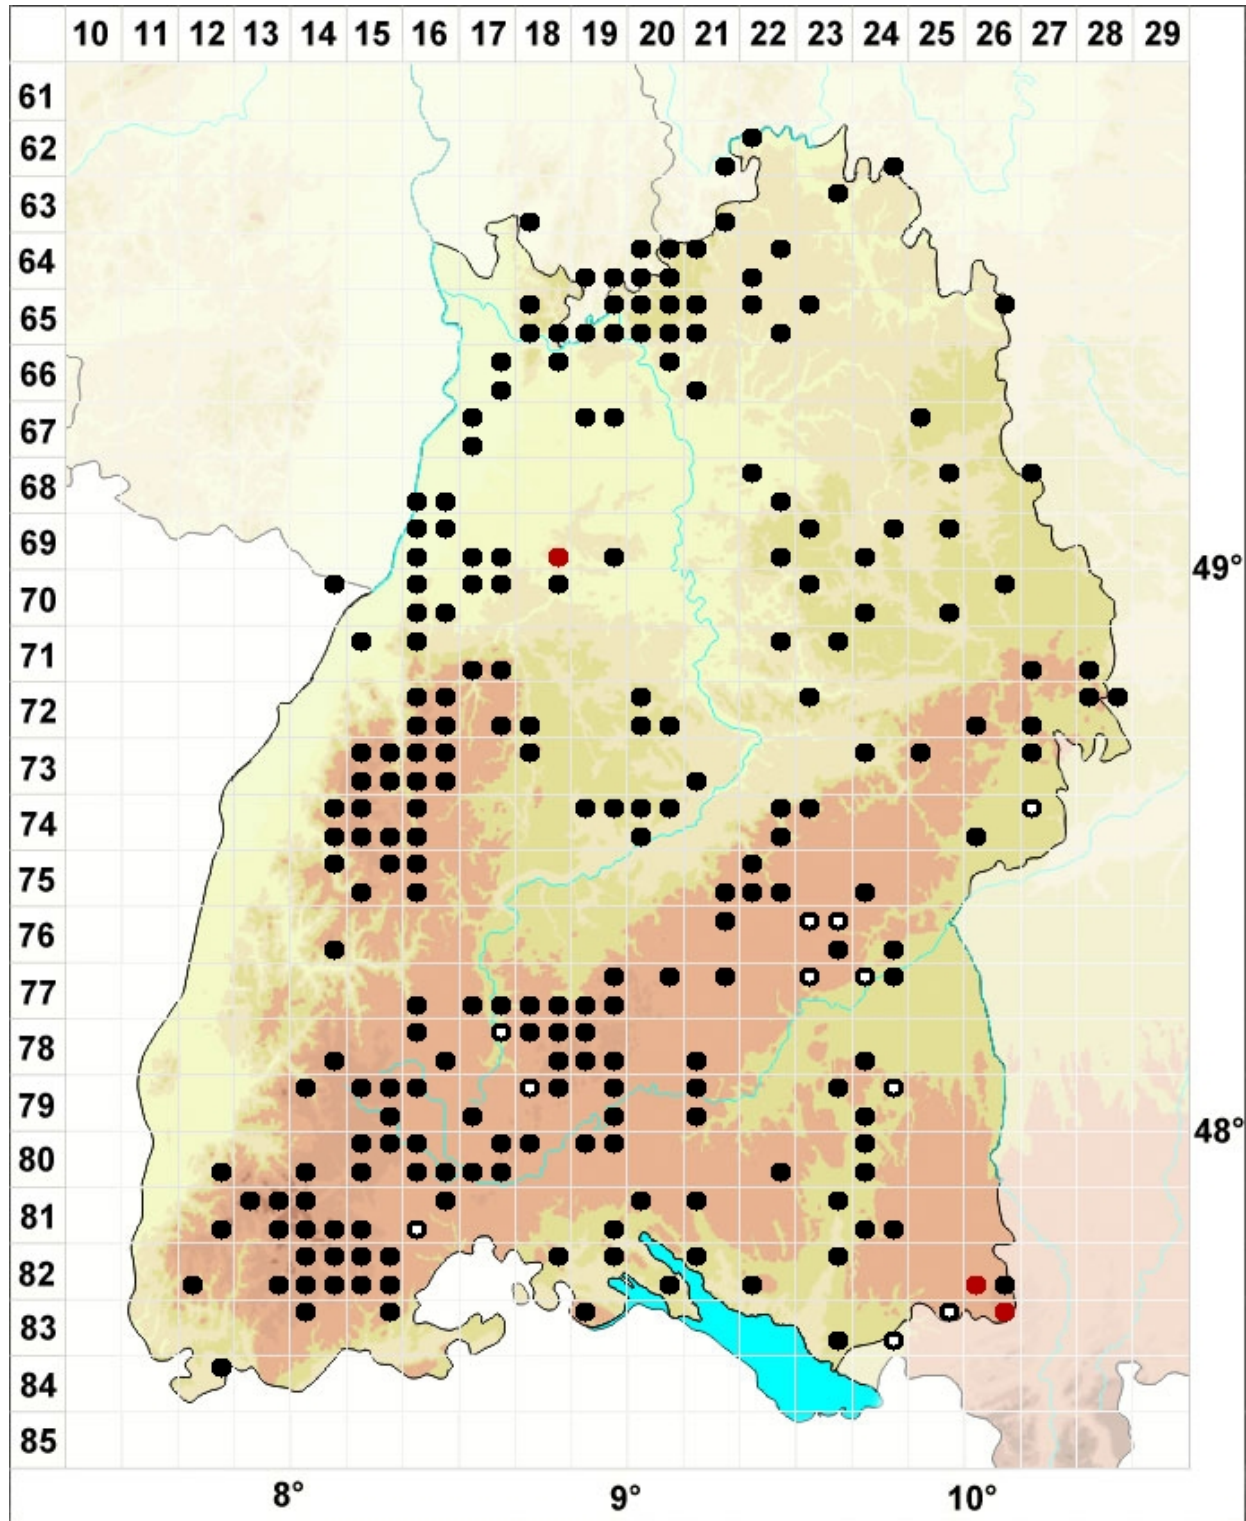

# Ptilidium pulcherrimum (Weber) Vain.

Schönes Federchenmoos

**Legende:**

**Farben:**

Grün: Neufund für Deutschland oder für ein Bundesland  
 Rot: Neue oder ergänzende Angaben seit dem Erscheinen  
 des Moosatlas (Meinunger & Schröder 2007)  
 Schwarz: Angaben aus dem Moosatlas (Meinunger &  
 Schröder 2007)

**Zusätze:**

Ausgefülltes Symbol:  
 Zeitraum von 1980 bis heute (Aktuelle Angabe)  
 Leeres Symbol:  
 Zeitraum vor 1980 (Altangabe)  
 Schrägstrich durch das Symbol:  
 Ortsangabe ungenau (geogr. Unschärfe)

**Symbole:**

Fragezeichen: Unsichere Bestimmung (cf.-Angabe)  
 Kreis: Literatur- oder Geländeangabe  
 Minus (-): Streichung einer bekannten Angabe  
 Quadrat: Herbarbeleg