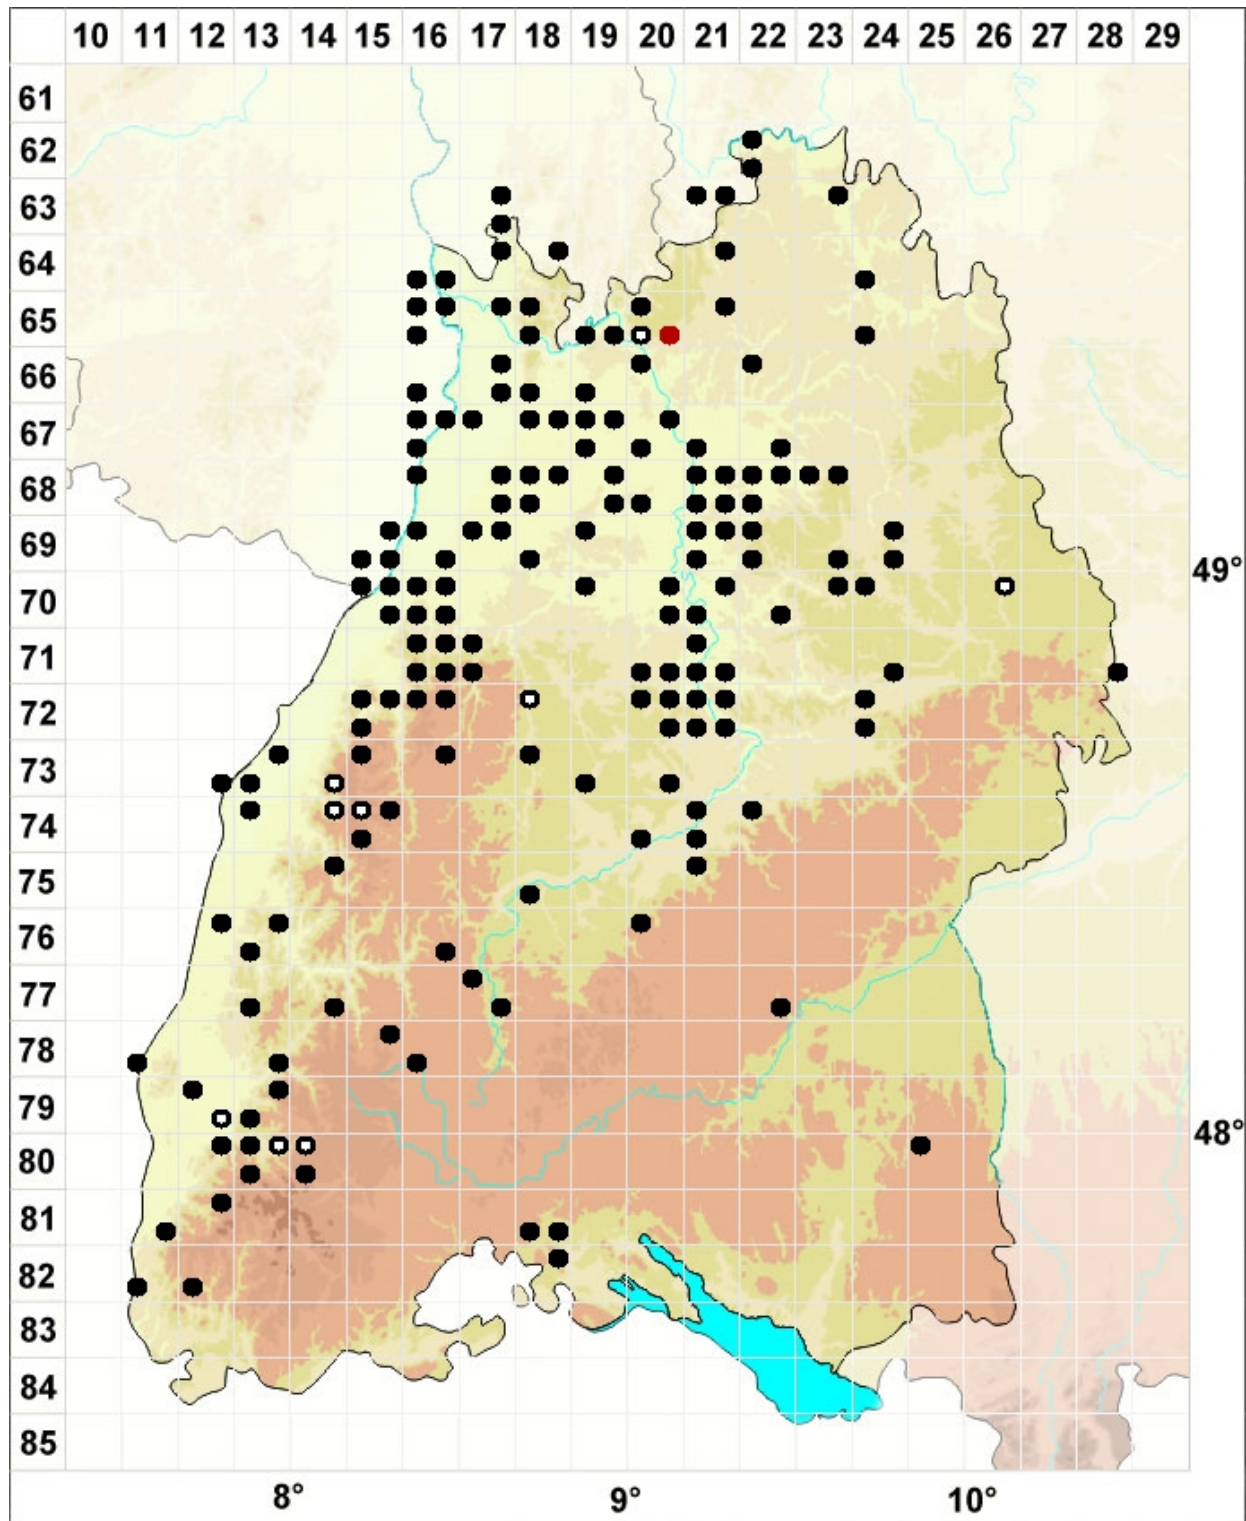

Rhynchostegium confertum (Dicks.) Schimp.

Unscheinbares Schnabeldeckelmoos

Legende:

Farben:

Grün: Neufund für Deutschland oder für ein Bundesland
 Rot: Neue oder ergänzende Angaben seit dem Erscheinen
 des Moosatlas (Meinunger & Schröder 2007)
 Schwarz: Angaben aus dem Moosatlas (Meinunger &
 Schröder 2007)

Zusätze:

Ausgefülltes Symbol:
 Zeitraum von 1980 bis heute (Aktuelle Angabe)
 Leeres Symbol:
 Zeitraum vor 1980 (Altangabe)
 Schrägstrich durch das Symbol:
 Ortsangabe ungenau (geogr. Unschärfe)

Symbole:

Fragezeichen: Unsichere Bestimmung (cf.-Angabe)
 Kreis: Literatur- oder Geländeangabe
 Minus (-): Streichung einer bekannten Angabe
 Quadrat: Herbarbeleg