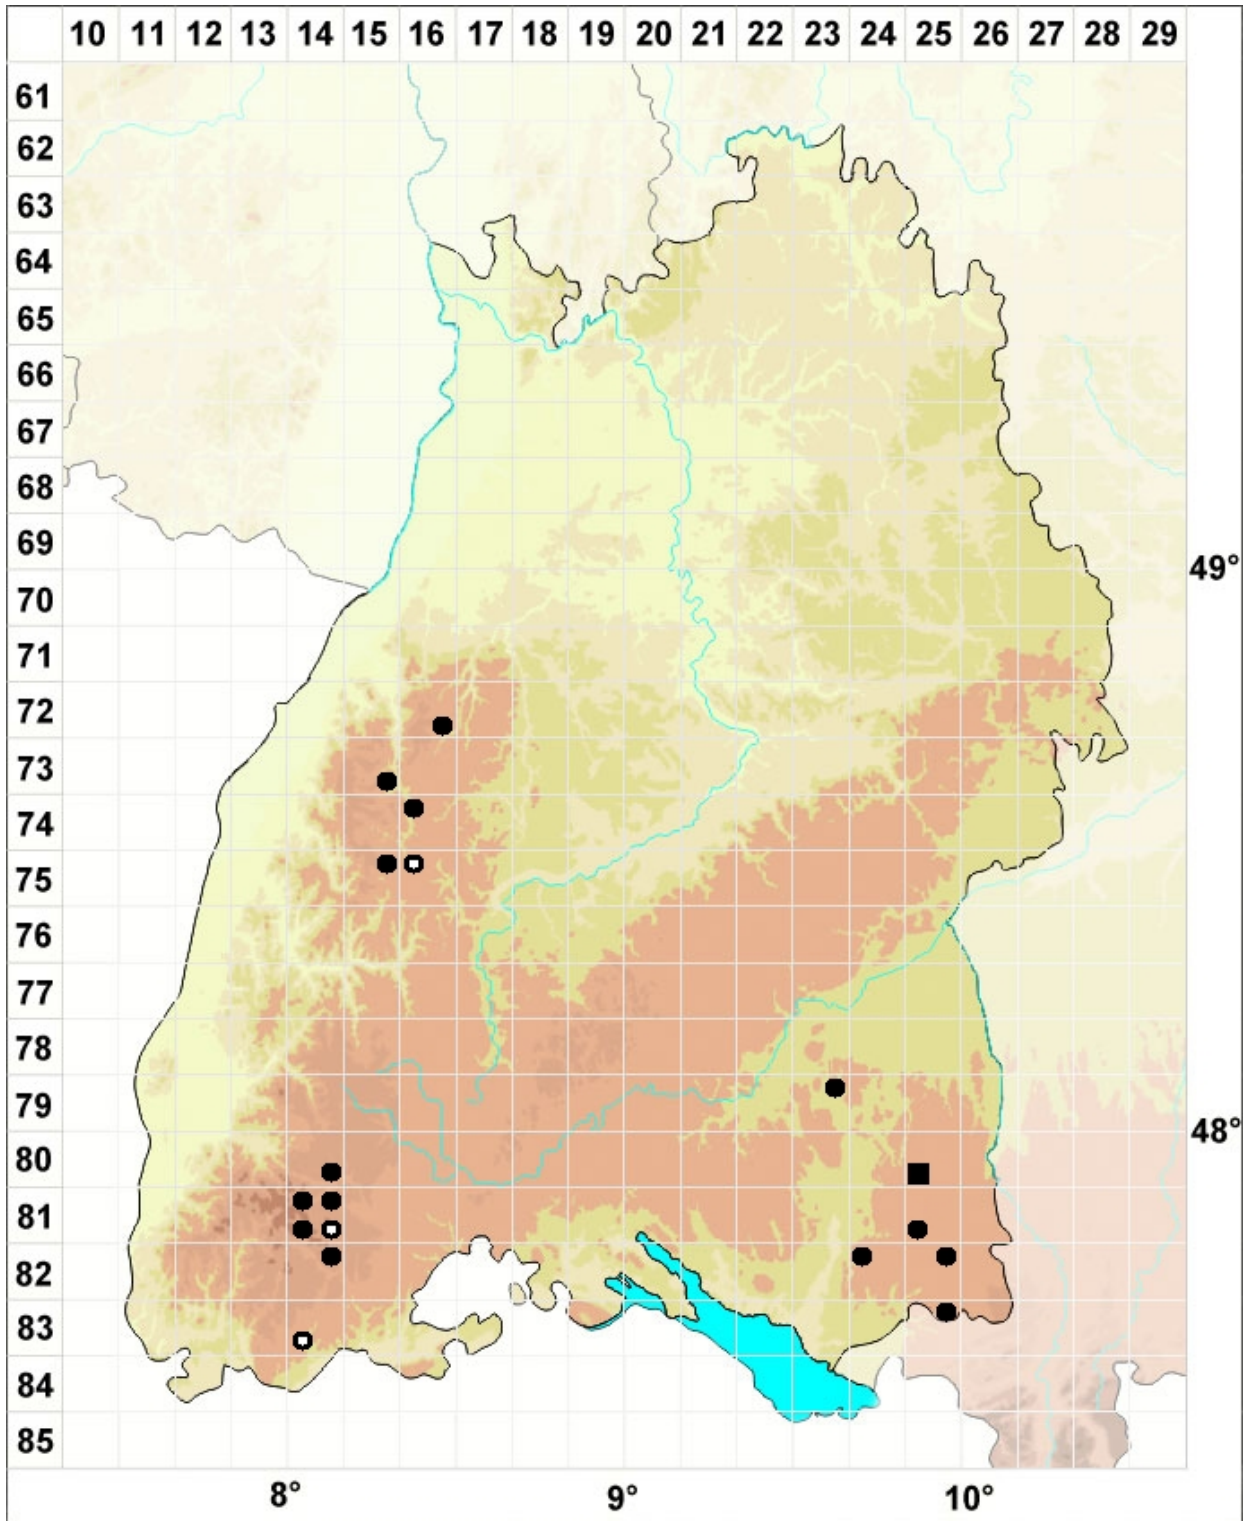

Sphagnum balticum (Russow) C.E.O.Jensen

Baltisches Torfmoos

Legende:

Farben:

Grün: Neufund für Deutschland oder für ein Bundesland
 Rot: Neue oder ergänzende Angaben seit dem Erscheinen des Moosatlas (Meinunger & Schröder 2007)
 Schwarz: Angaben aus dem Moosatlas (Meinunger & Schröder 2007)

Zusätze:

Ausgefülltes Symbol:
 Zeitraum von 1980 bis heute (Aktuelle Angabe)
 Leeres Symbol:
 Zeitraum vor 1980 (Altangabe)
 Schrägstrich durch das Symbol:
 Ortsangabe ungenau (geogr. Unschärfe)

Symbole:

Fragezeichen: Unsichere Bestimmung (cf.-Angabe)
 Kreis: Literatur- oder Geländeangabe
 Minus (-): Streichung einer bekannten Angabe
 Quadrat: Herbarbeleg