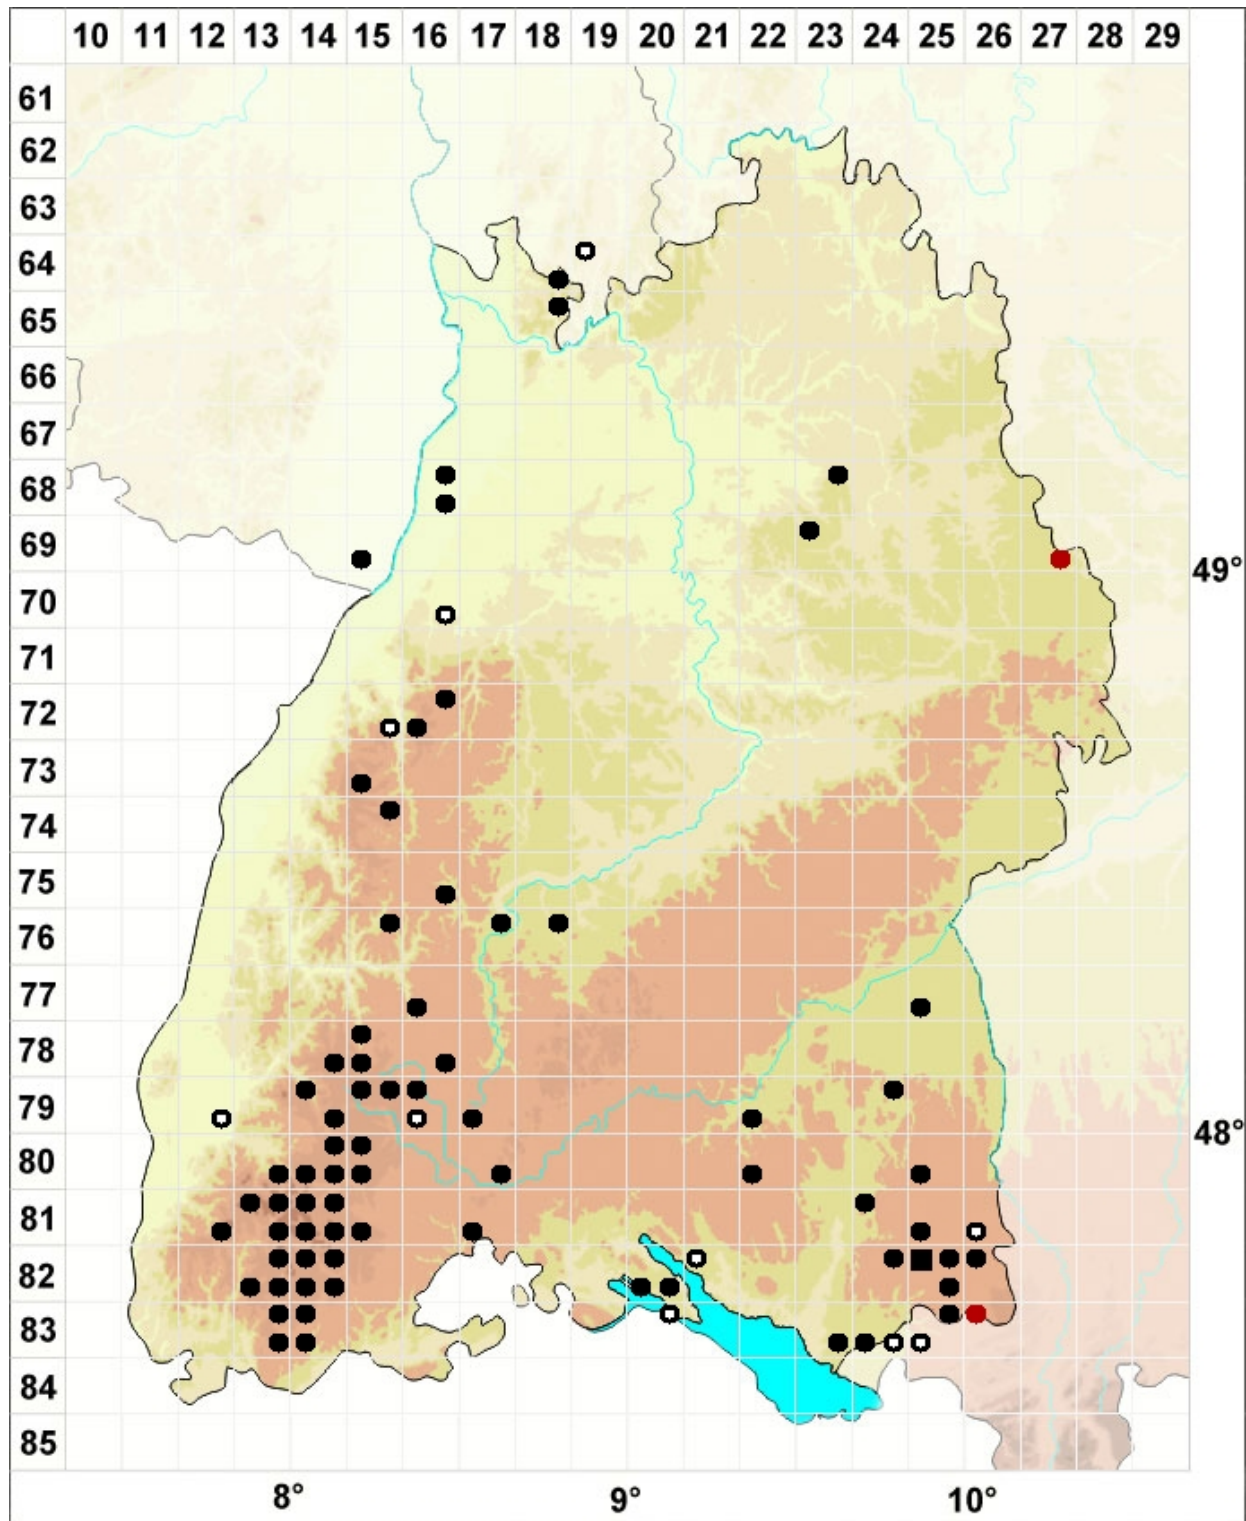

# Sphagnum subnitens Russow & Warnst.

Mattglänzendes Torfmoos, Glanz Torfmoos

**Legende:**

**Farben:**

Grün: Neufund für Deutschland oder für ein Bundesland  
 Rot: Neue oder ergänzende Angaben seit dem Erscheinen des Moosatlas (Meinunger & Schröder 2007)  
 Schwarz: Angaben aus dem Moosatlas (Meinunger & Schröder 2007)

**Zusätze:**

Ausgefülltes Symbol:  
 Zeitraum von 1980 bis heute (Aktuelle Angabe)  
 Leeres Symbol:  
 Zeitraum vor 1980 (Altangabe)  
 Schrägstrich durch das Symbol:  
 Ortsangabe ungenau (geogr. Unschärfe)

**Symbole:**

Fragezeichen: Unsichere Bestimmung (cf.-Angabe)  
 Kreis: Literatur- oder Geländeangabe  
 Minus (-): Streichung einer bekannten Angabe  
 Quadrat: Herbarbeleg