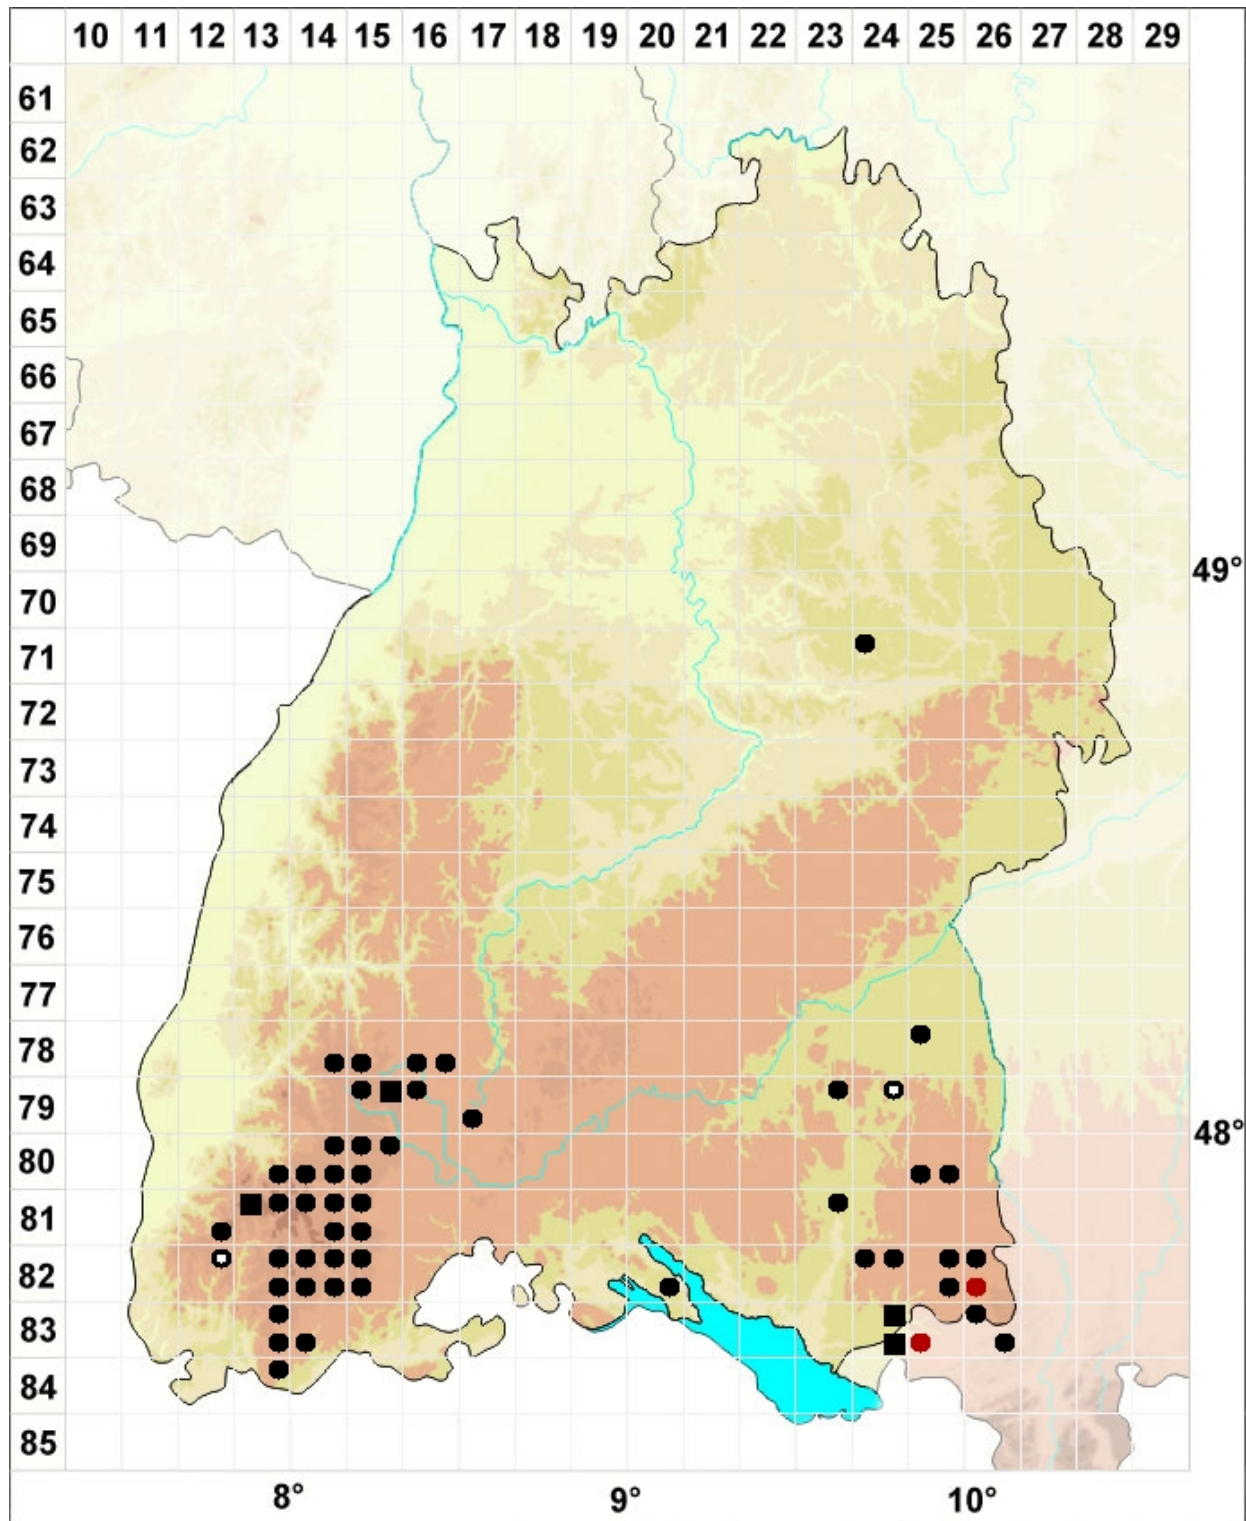

Sphagnum warnstorffii Russow

Warnstorfs Torfmoos

Legende:

Farben:

Grün: Neufund für Deutschland oder für ein Bundesland
 Rot: Neue oder ergänzende Angaben seit dem Erscheinen des Moosatlas (Meinunger & Schröder 2007)
 Schwarz: Angaben aus dem Moosatlas (Meinunger & Schröder 2007)

Zusätze:

Ausgefülltes Symbol:
 Zeitraum von 1980 bis heute (Aktuelle Angabe)
 Leeres Symbol:
 Zeitraum vor 1980 (Altangabe)
 Schrägstrich durch das Symbol:
 Ortsangabe ungenau (geogr. Unschärfe)

Symbole:

Fragezeichen: Unsichere Bestimmung (cf.-Angabe)
 Kreis: Literatur- oder Geländeangabe
 Minus (-): Streichung einer bekannten Angabe
 Quadrat: Herbarbeleg