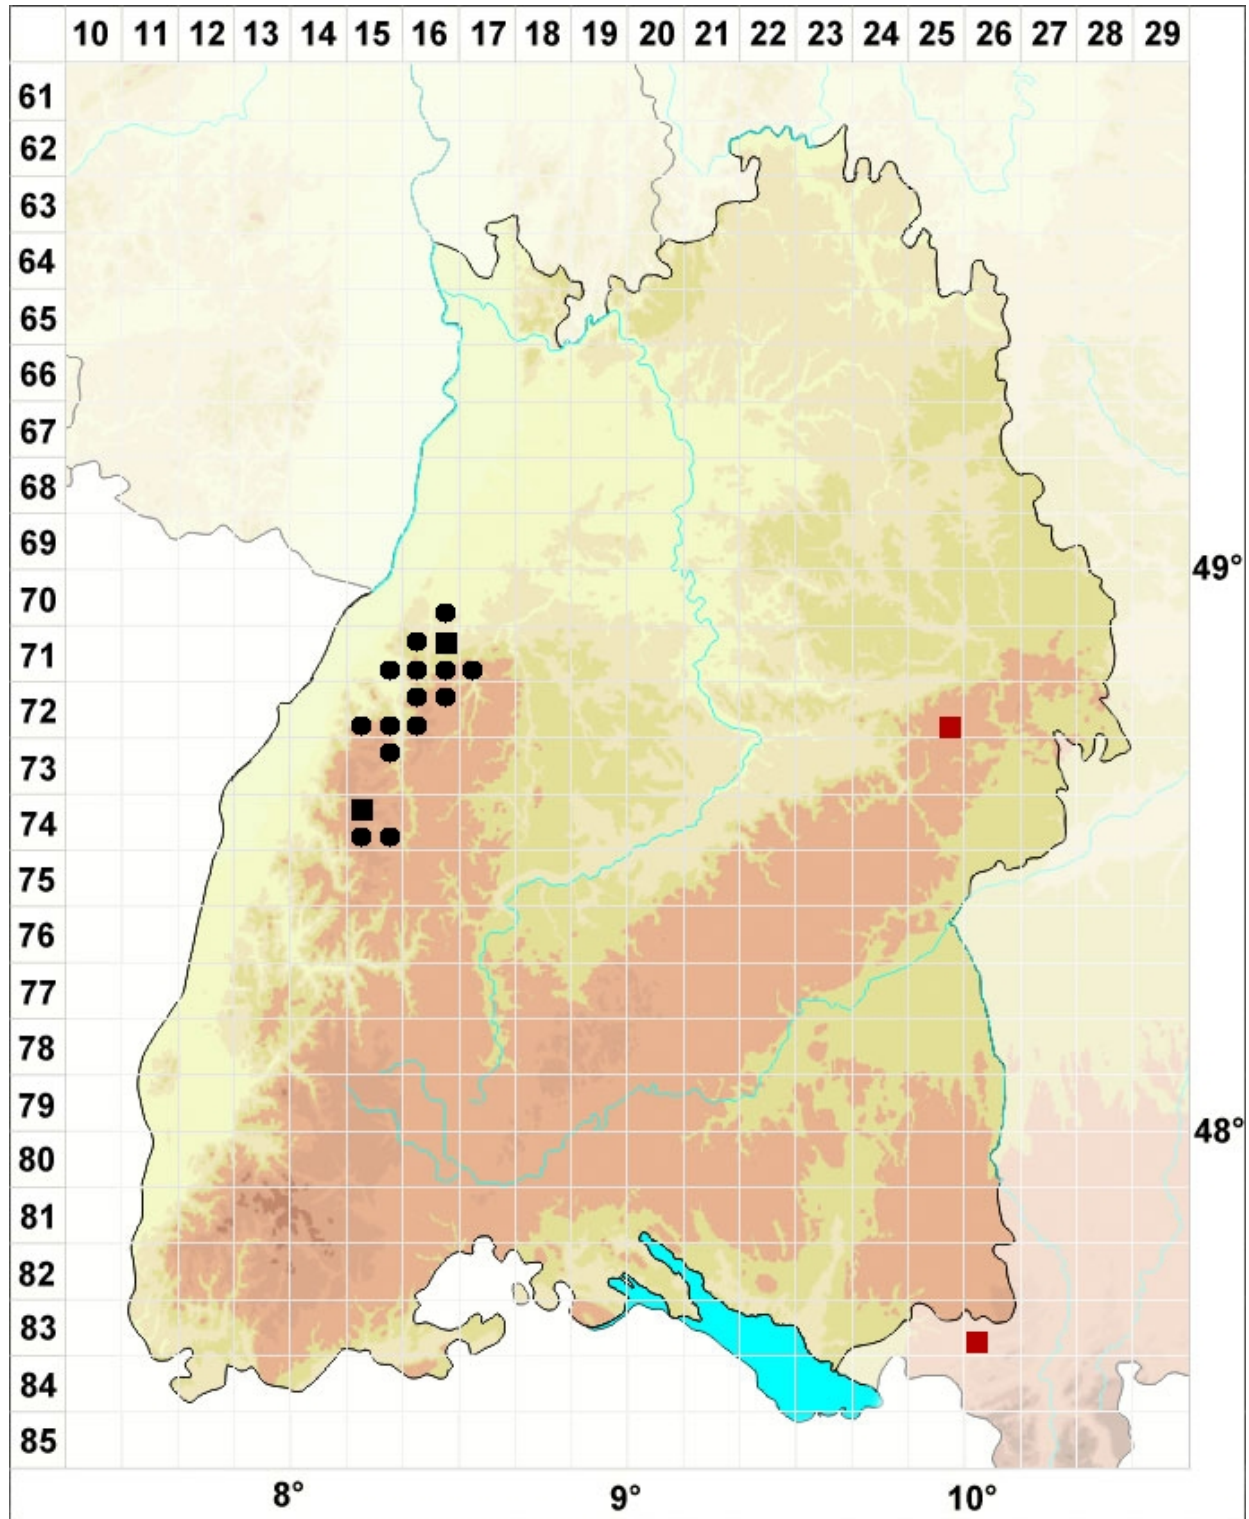

# Ulota macrospora Baur & Warnst.

## Großsporiges Krausblattmoos

#### Farben:

Grün: Neufund für Deutschland oder für ein Bundesland  
 Rot: Neue oder ergänzende Angaben seit dem Erscheinen  
 des Moosatlas (Meinunger & Schröder 2007)  
 Schwarz: Angaben aus dem Moosatlas (Meinunger &  
 Schröder 2007)

#### Zusätze:

Ausgefülltes Symbol:  
 Zeitraum von 1980 bis heute (Aktuelle Angabe)  
 Leeres Symbol:  
 Zeitraum vor 1980 (Altangabe)  
 Schrägstrich durch das Symbol:  
 Ortsangabe ungenau (geogr. Unschärfe)