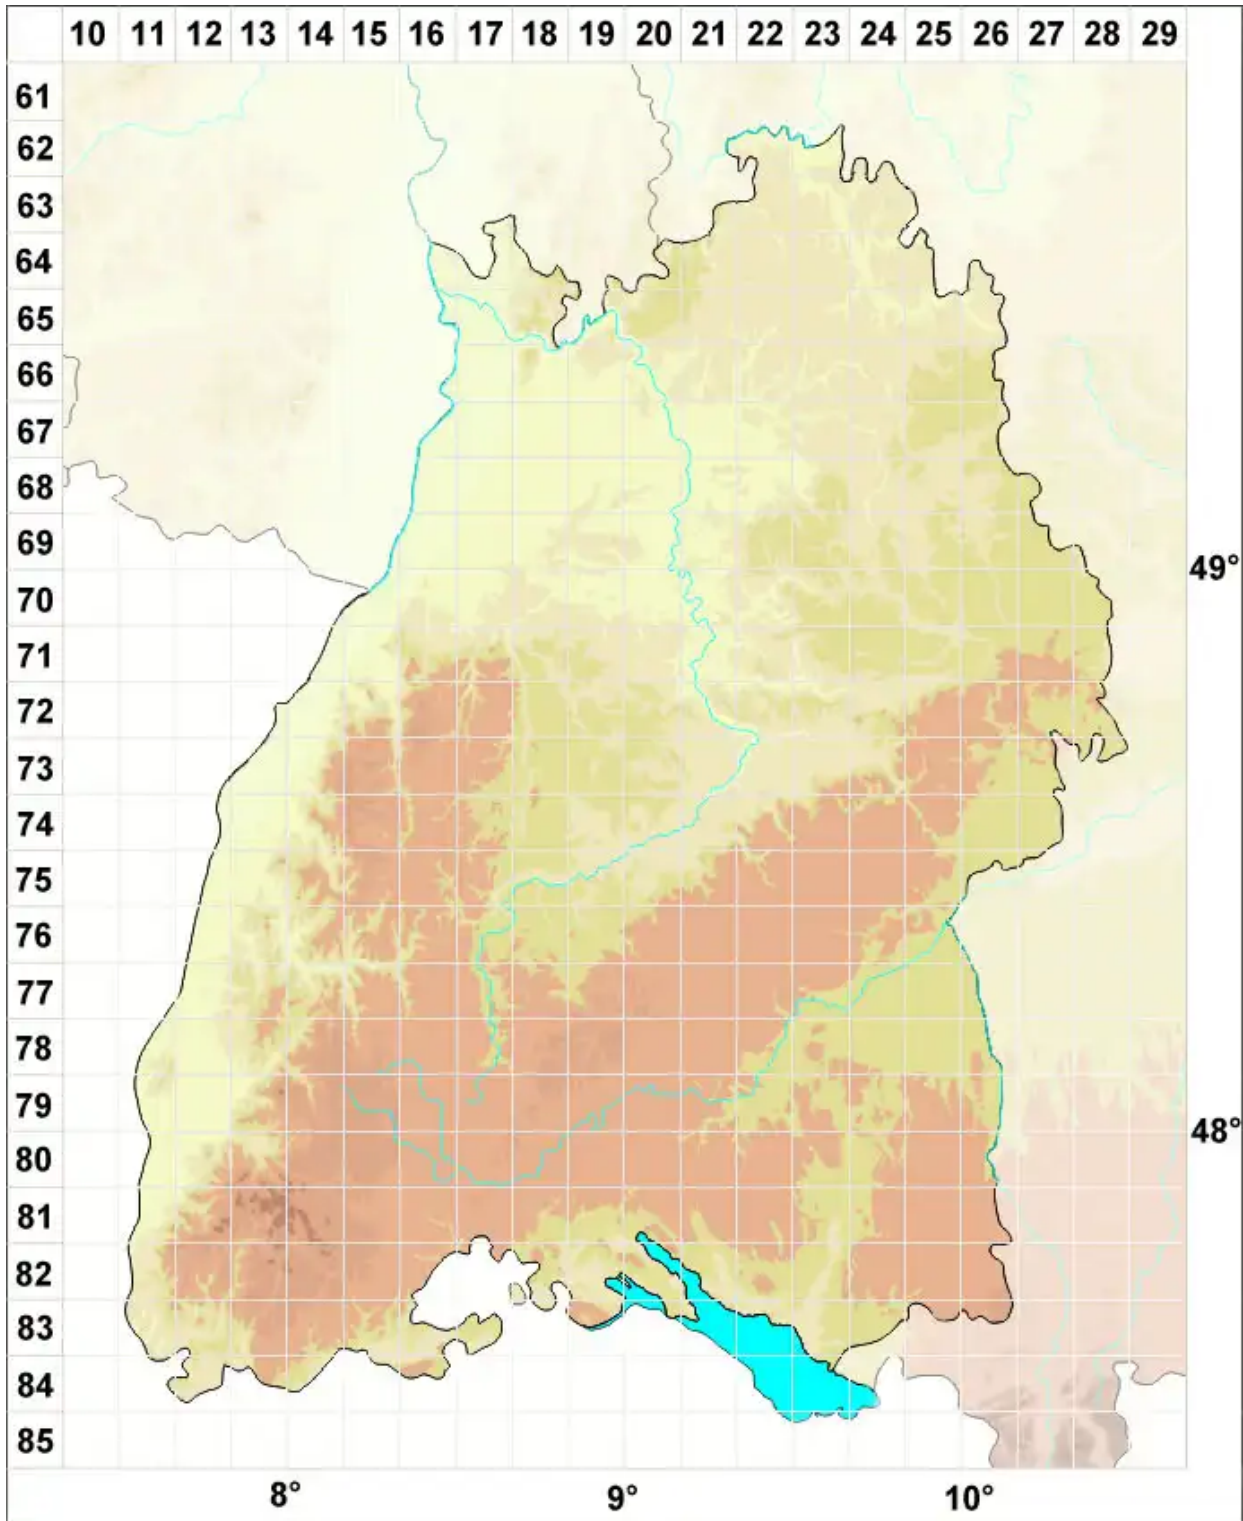

Acaulon casasianum Brugués & H.A.Crum

Gipsboden-Knospenmoos

Legende:

Symbole:

Ausgefülltes Symbol:
Zeitraum von 1980 bis heute (Aktuelle Angabe)

Leeres Symbol:
Zeitraum vor 1980 (Altangabe)

Quadrat: Herbarbeleg