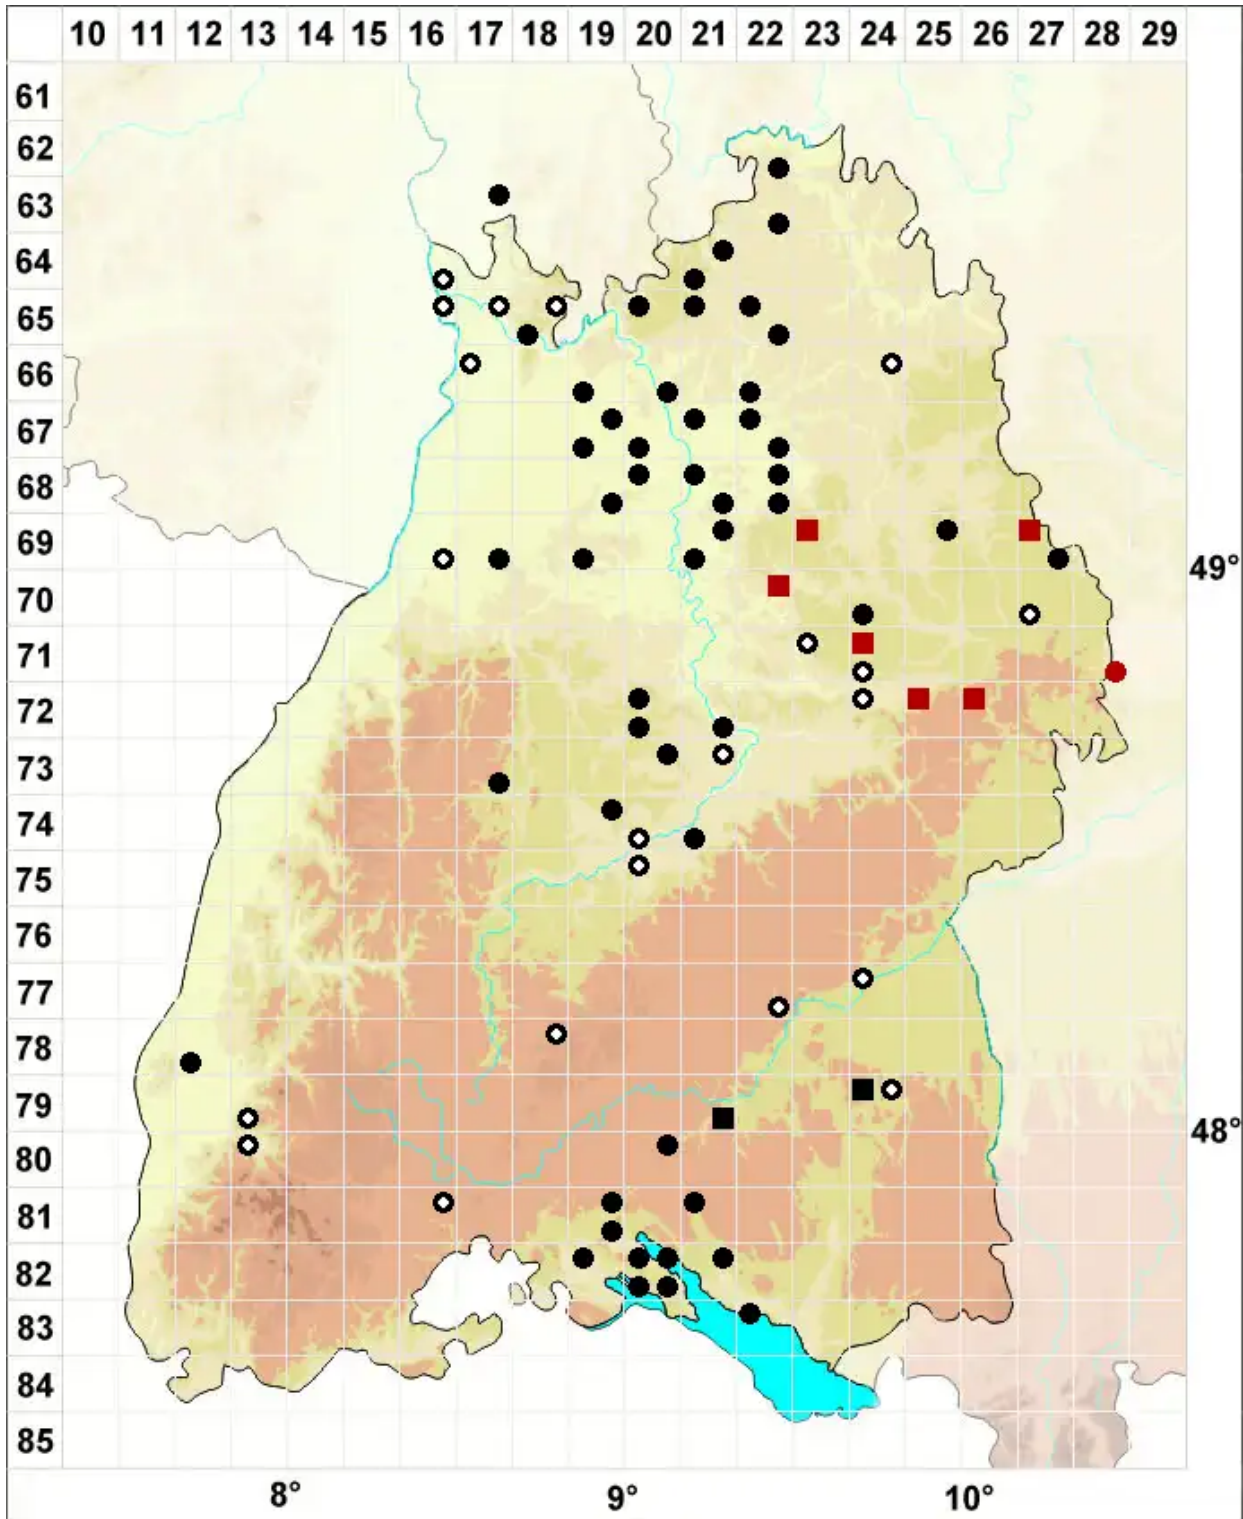

Acaulon muticum (Hedw.) Müll.Hal.

Stumpfliches Knospenmoos

Legende:

- Symbole:**
Ausgefülltes Symbol:
Zeitraum von 1980 bis heute (Aktuelle Angabe)
Leeres Symbol:
Zeitraum vor 1980 (Altangabe)
Quadrat: Herbarbeleg