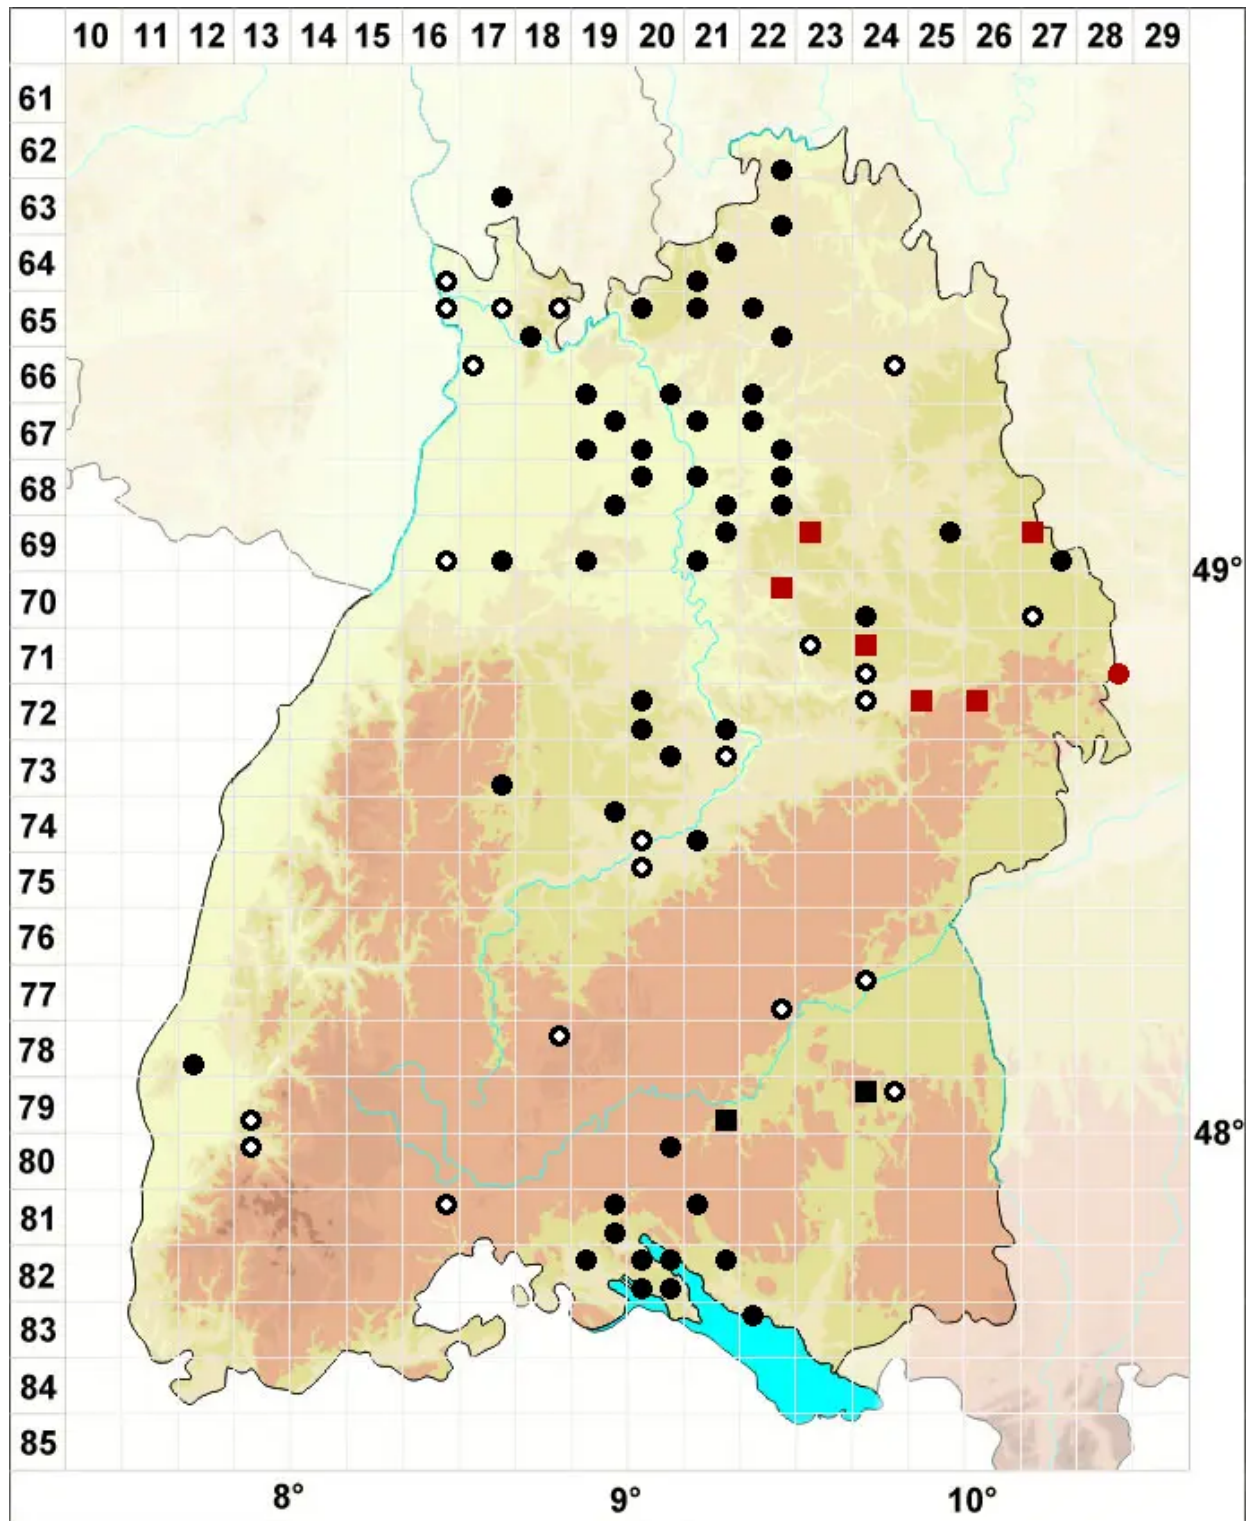

# Acaulon muticum (Hedw.) Müll.Hal.

Stumpfliches Knospenmoos

Legende:

- Symbole:**  
Ausgefülltes Symbol:  
Zeitraum von 1980 bis heute (Aktuelle Angabe)  
Leeres Symbol:  
Zeitraum vor 1980 (Altangabe)  
Quadrat: Herbarbeleg