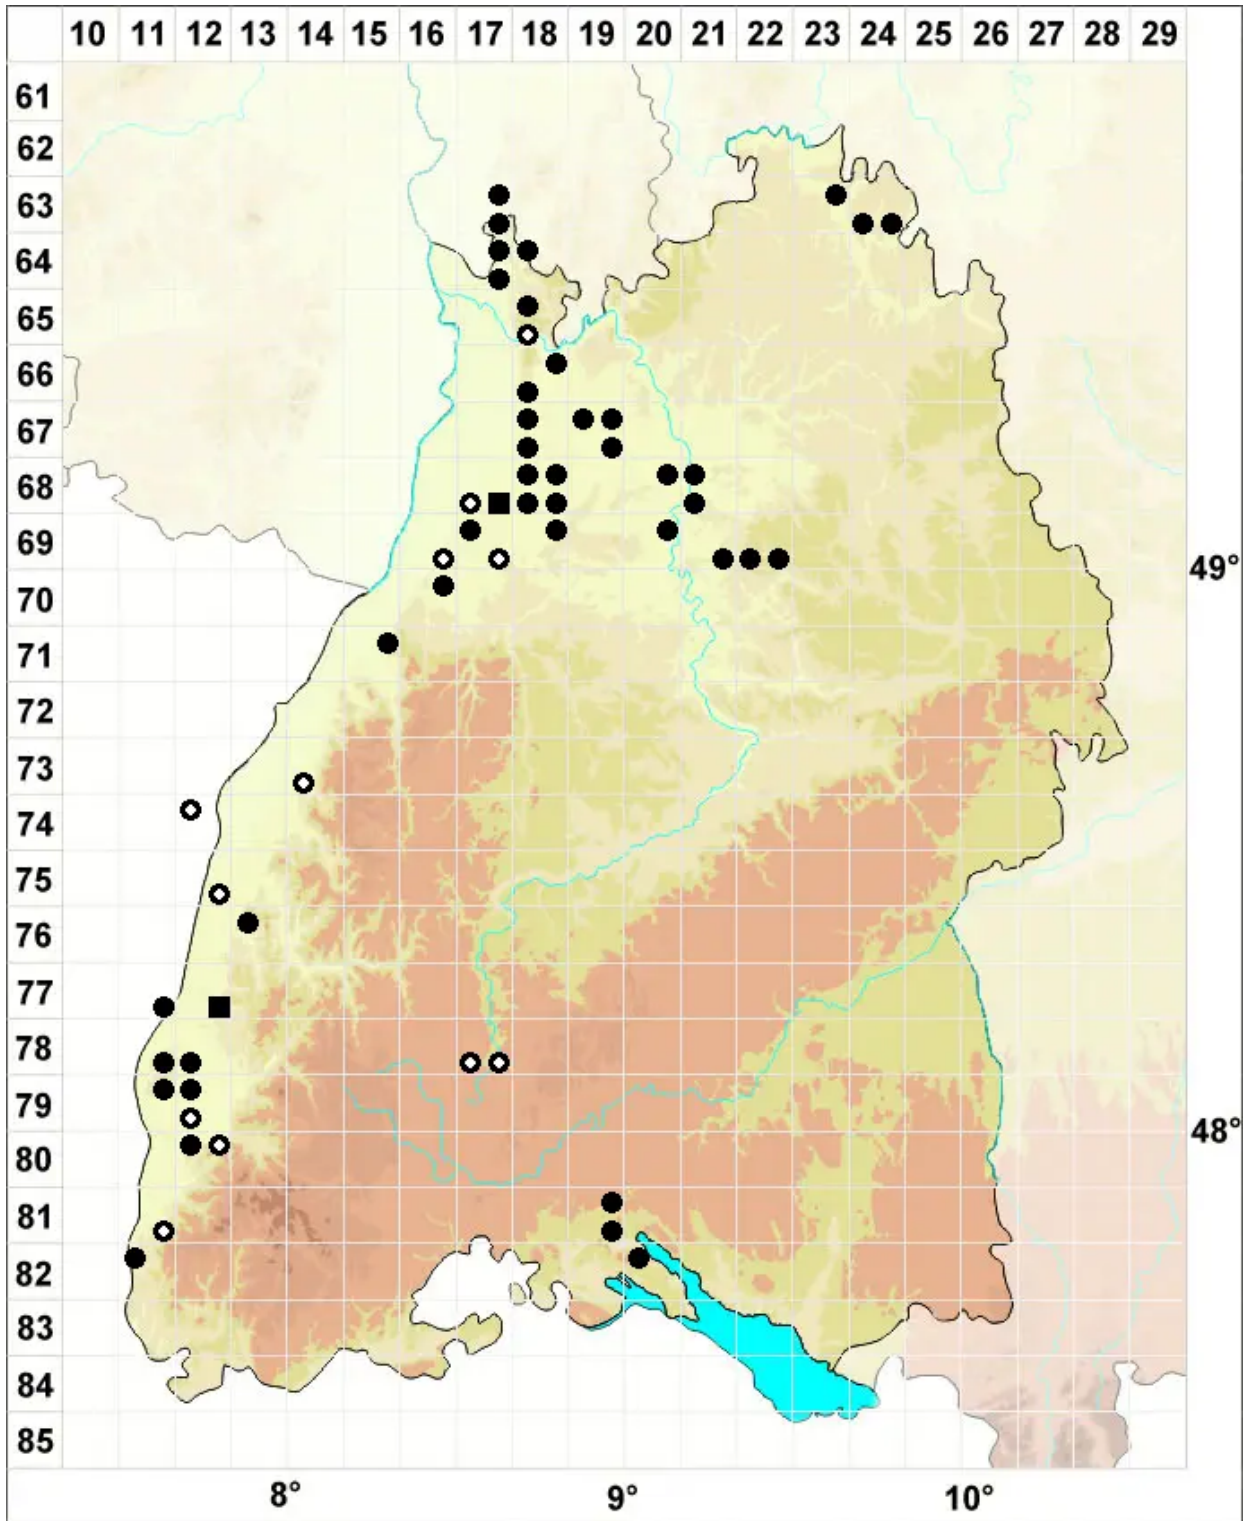

Acaulon triquetrum (Spruce) Müll.Hal.

Dreikantiges Knospenmoos

Legende:

Symbole:

Ausgefülltes Symbol:
Zeitraum von 1980 bis heute (Aktuelle Angabe)

Leeres Symbol:
Zeitraum vor 1980 (Altangabe)

Quadrat: Herbarbeleg