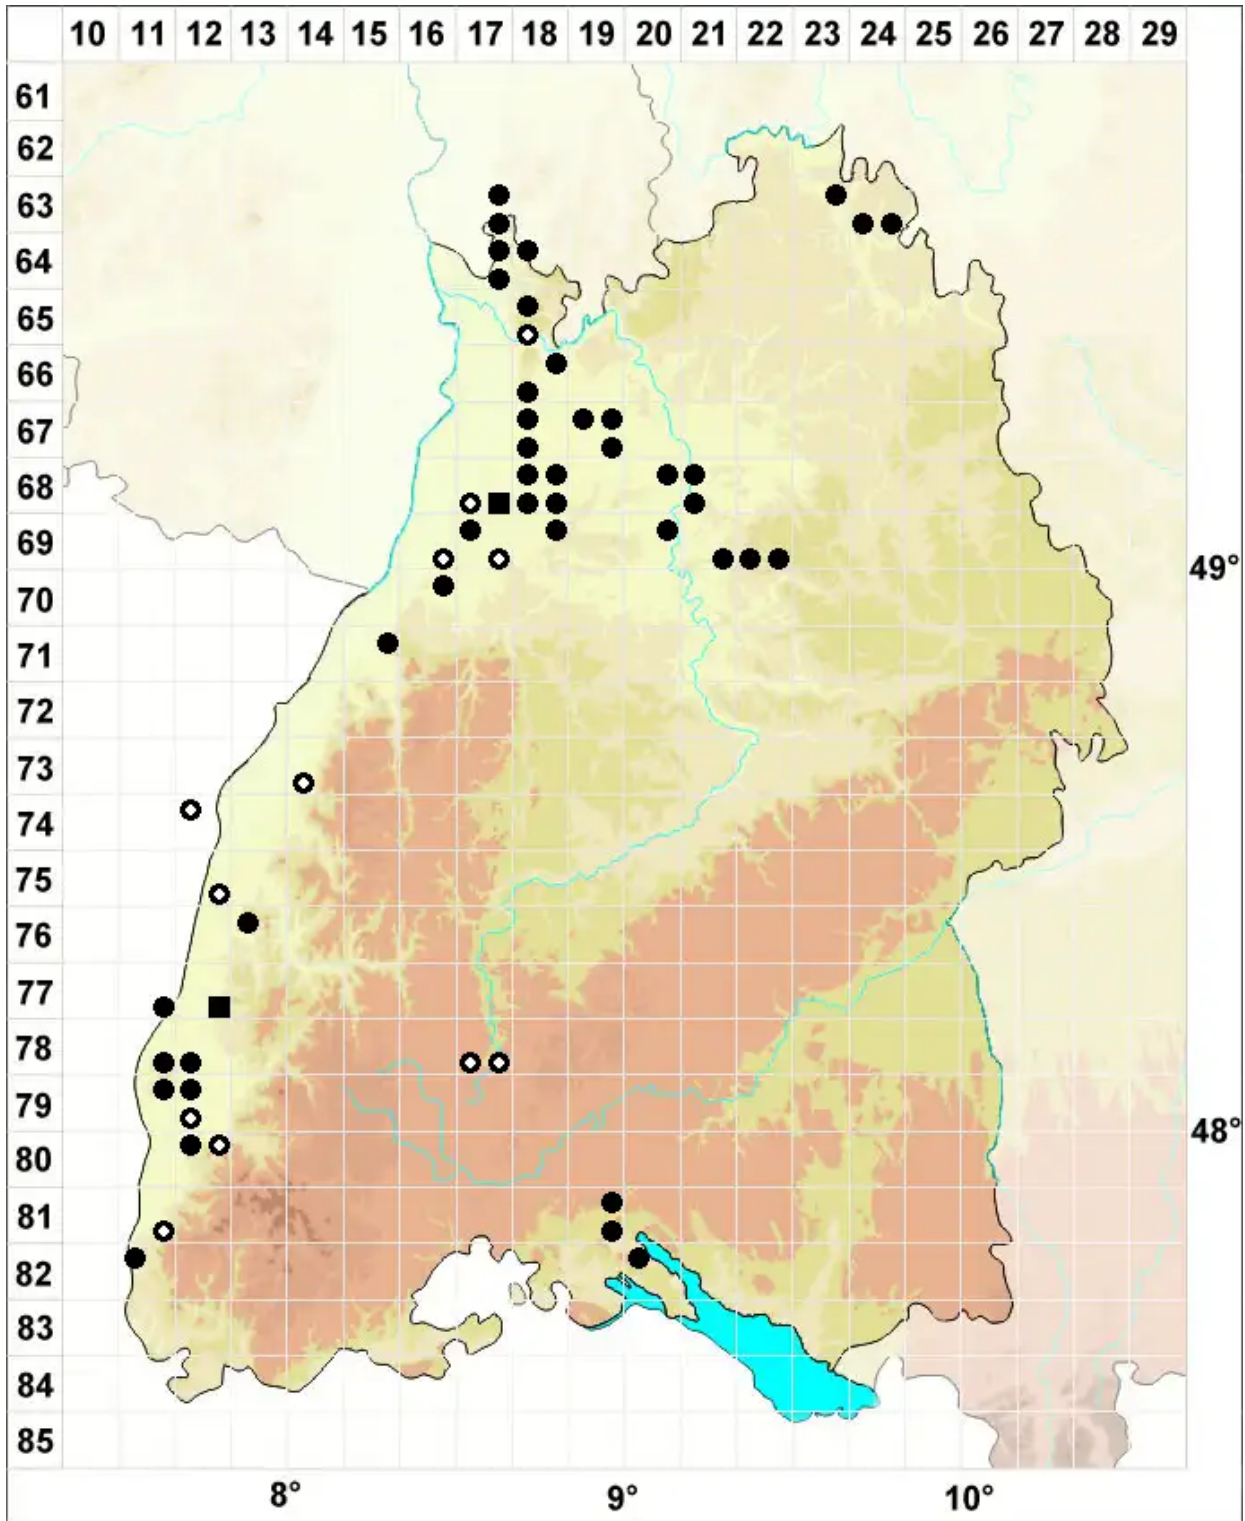

Acaulon triquetrum (Spruce) Müll.Hal.

Dreikantiges Knospenmoos

Legende:

Symbole:

Ausgefülltes Symbol:
Zeitraum von 1980 bis heute (Aktuelle Angabe)

Leeres Symbol:
Zeitraum vor 1980 (Altangabe)

Quadrat: Herbarbeleg