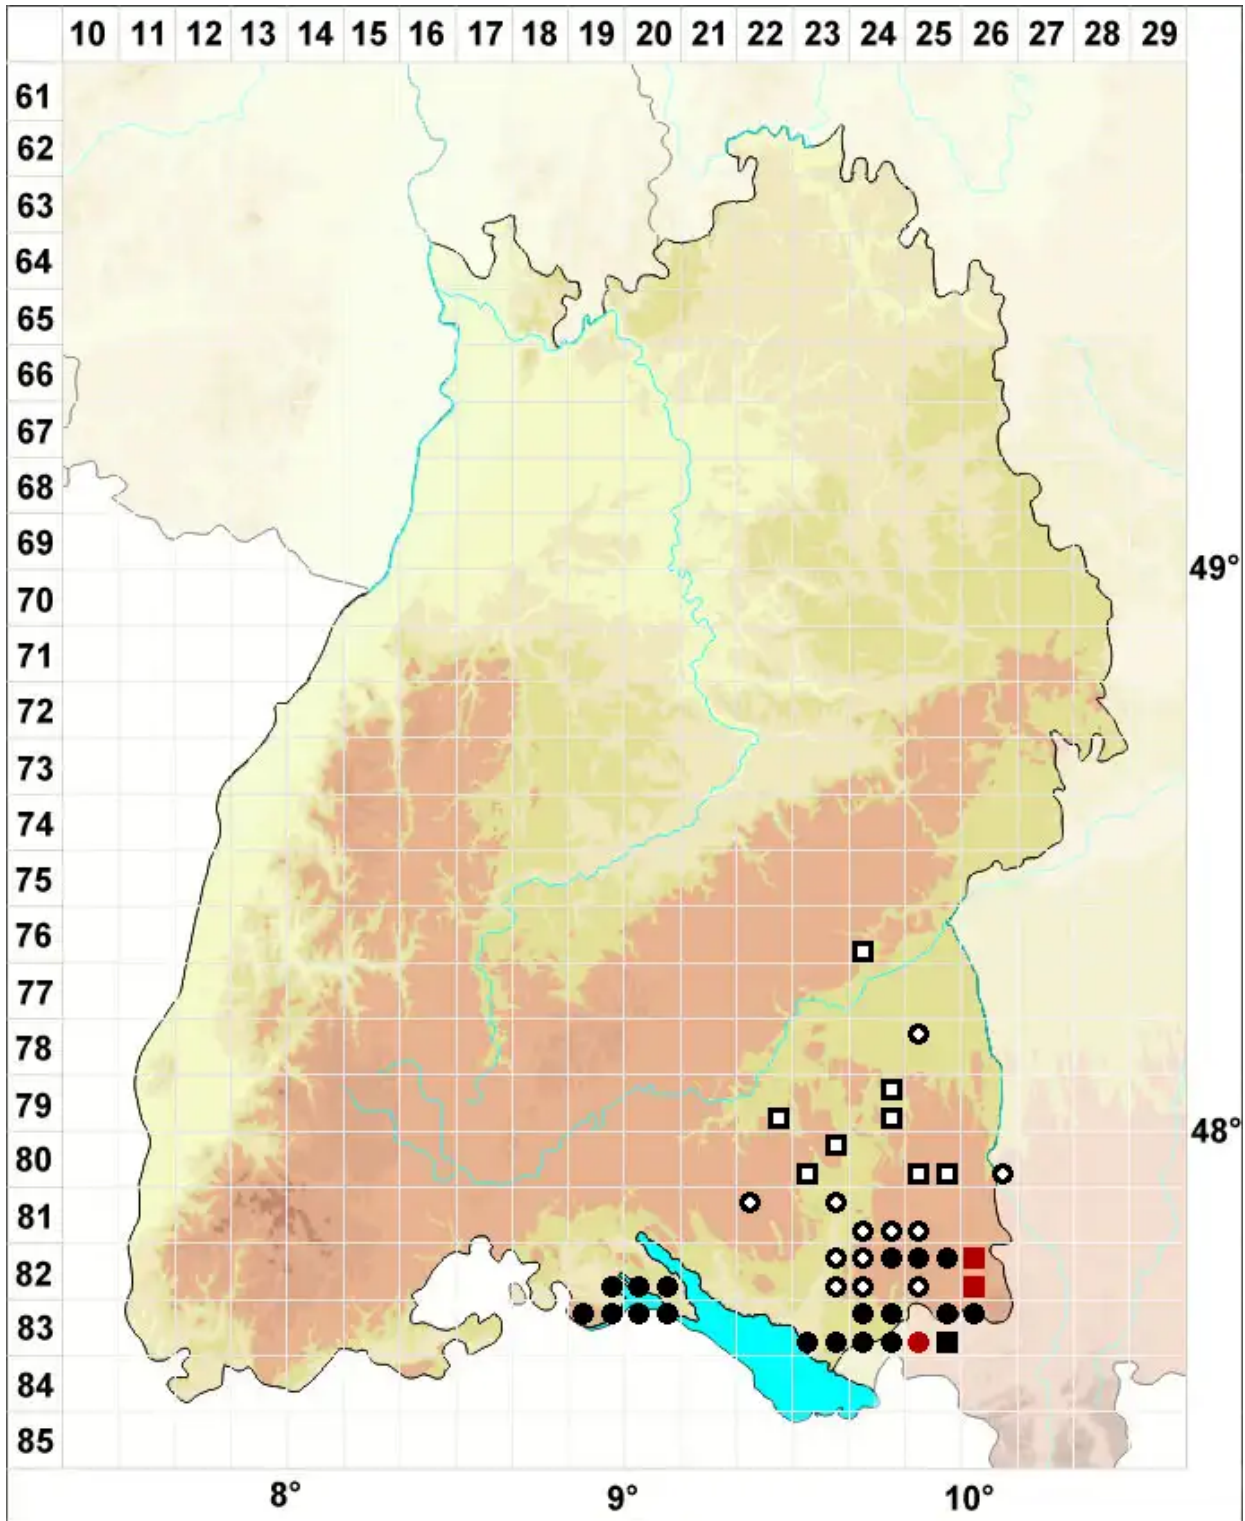

Drepanocladus trifarius (F.Weber & D.Mohr) Broth. ex Paris

Dreizeiliges Scheinschönmoos, Dreizeiliges Sichelmoos

Legende:

Symbole:

Ausgefülltes Symbol:
Zeitraum von 1980 bis heute (Aktuelle Angabe)

Leeres Symbol:
Zeitraum vor 1980 (Altangabe)

Quadrat: Herbarbeleg