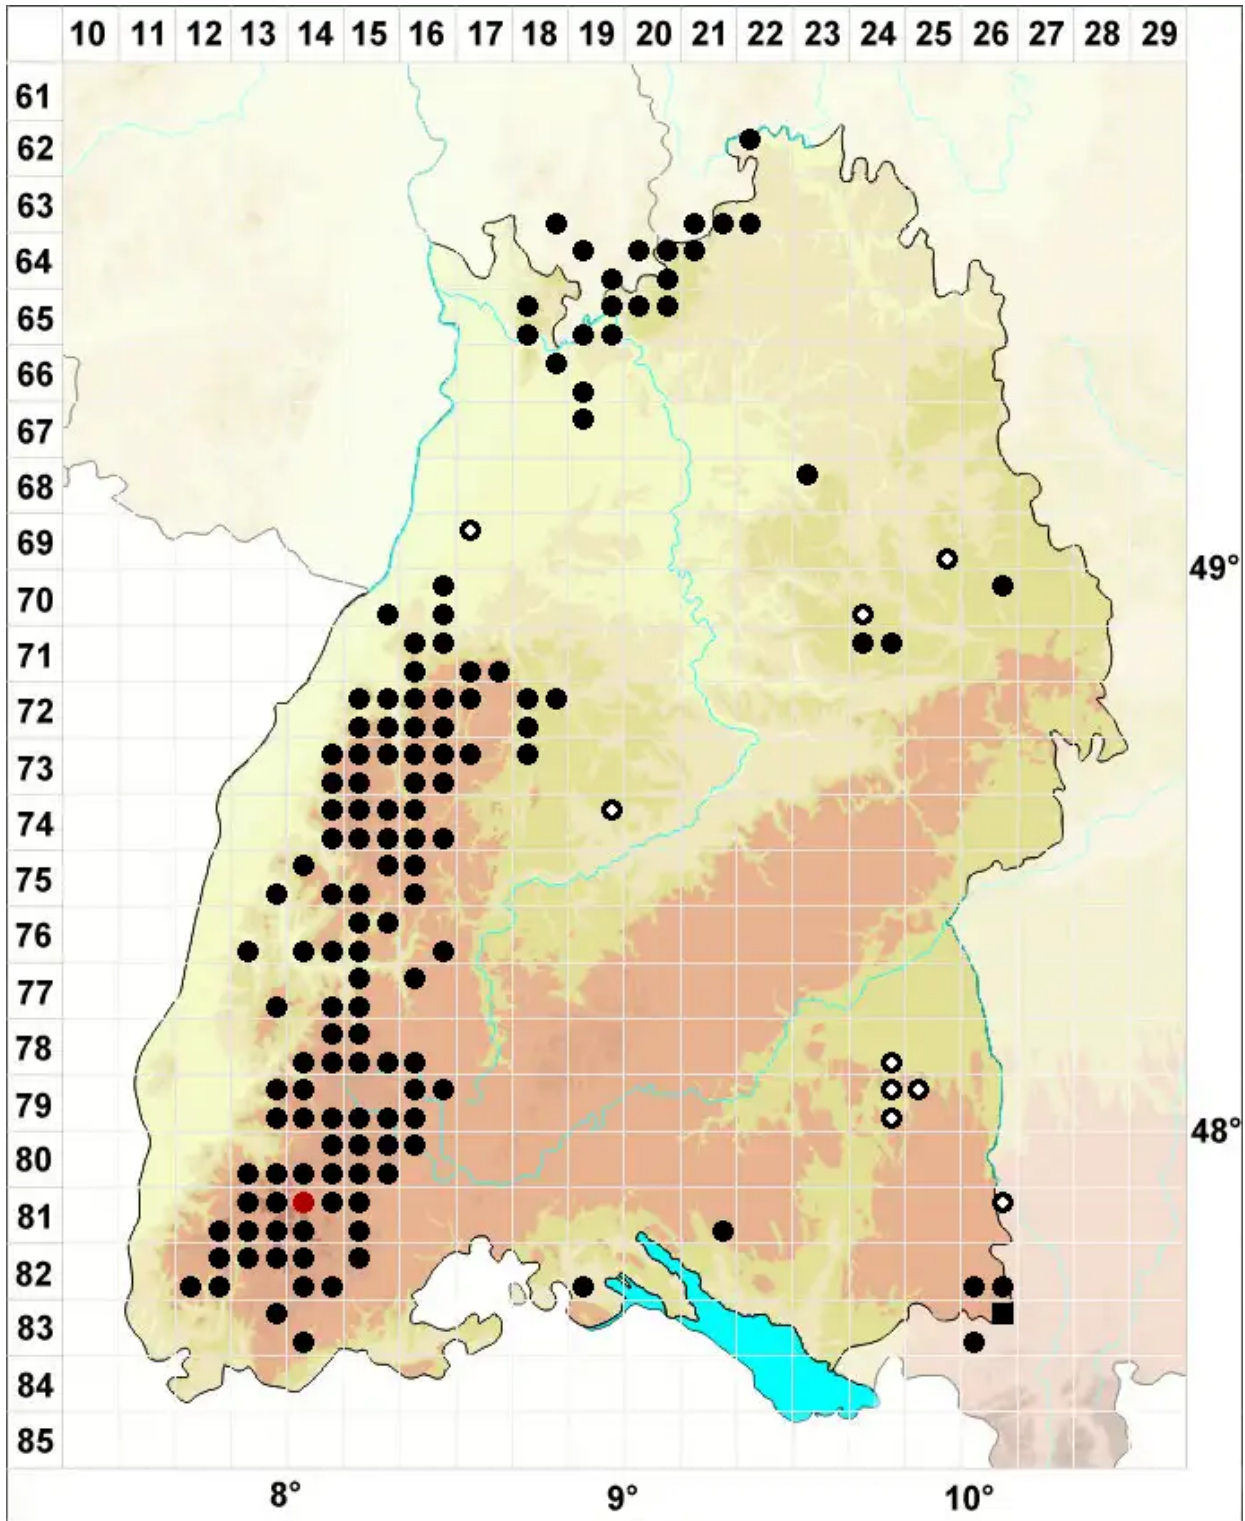

# Nardia scalaris Gray

Gewöhnliches Scheibenblattmoos

Legende:

- Symbole:**
- Ausgefülltes Symbol:  
Zeitraum von 1980 bis heute (Aktuelle Angabe)
  - Leeres Symbol:  
Zeitraum vor 1980 (Altangabe)
  - Quadrat: Herbarbeleg