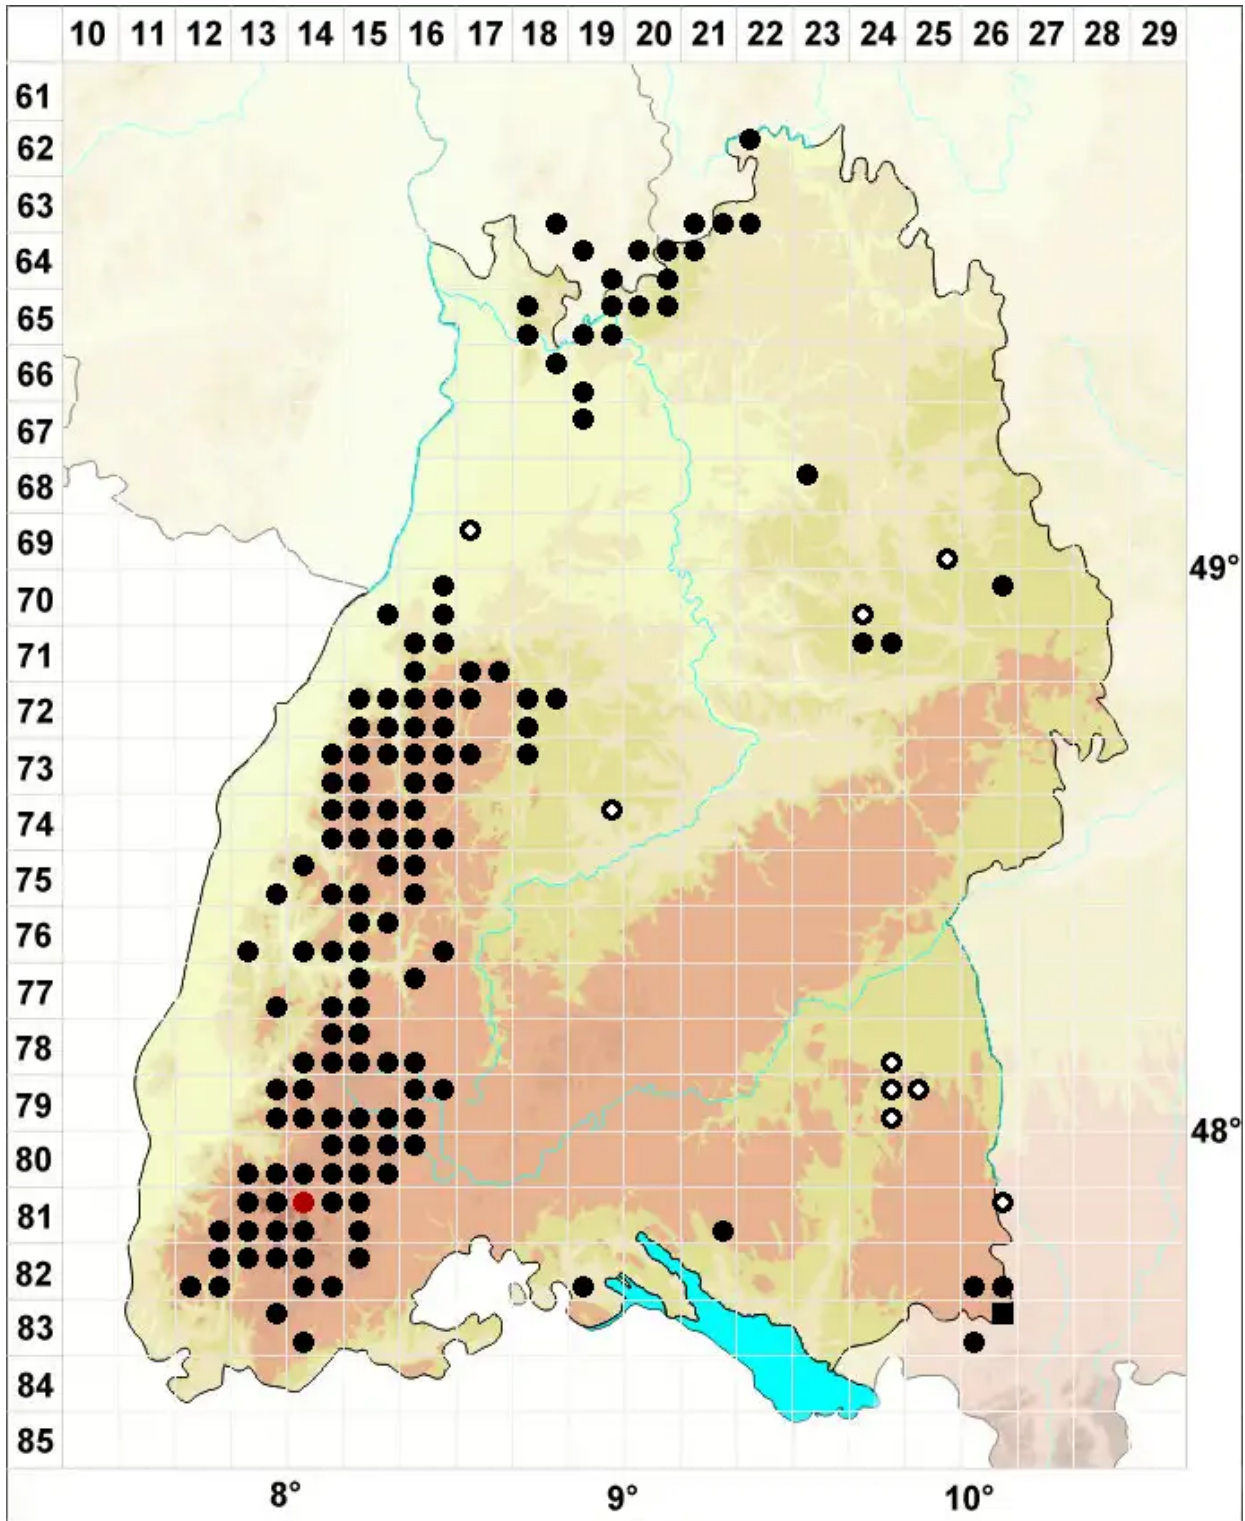

Nardia scalaris Gray

Gewöhnliches Scheibenblattmoos

Legende:

Symbole:

Ausgefülltes Symbol:
Zeitraum von 1980 bis heute (Aktuelle Angabe)

Leeres Symbol:
Zeitraum vor 1980 (Altangabe)

Quadrat: Herbarbeleg