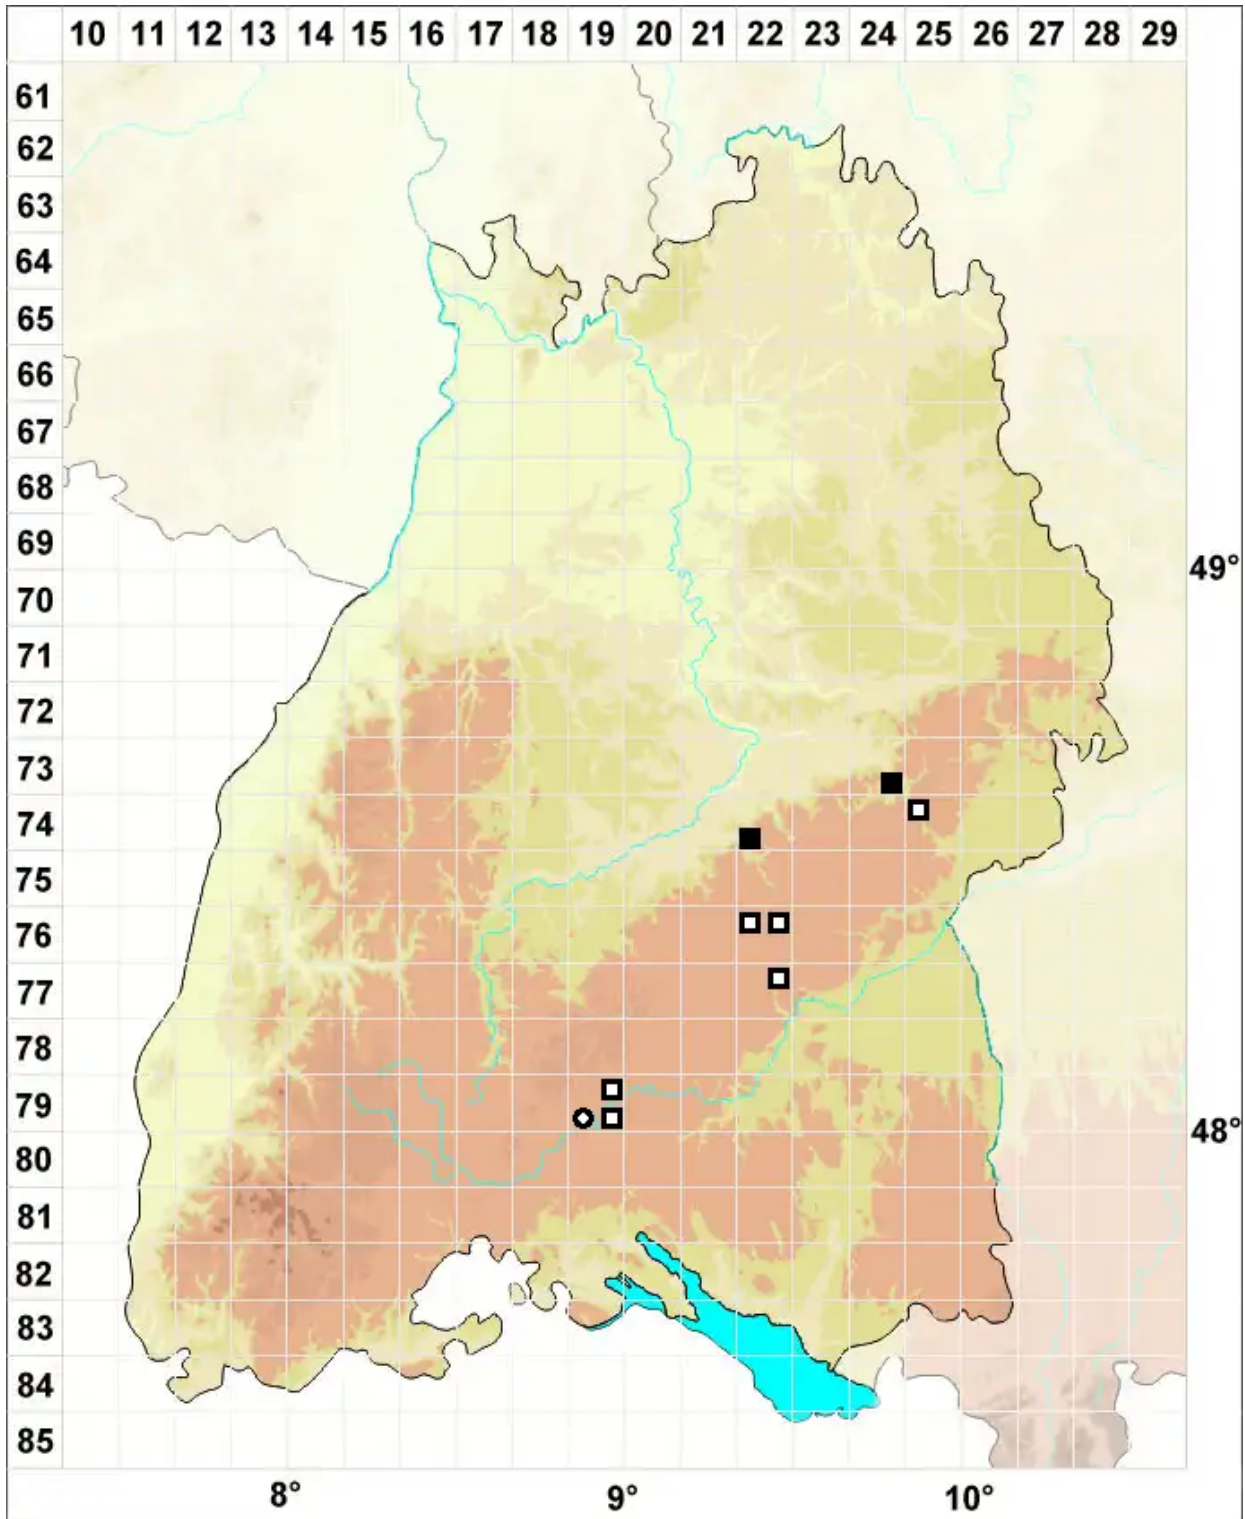

Alleniella besseri (Lobarz.) S.Olsson, Enroth & D.Quandt

Rundblättriges Flagellen-Neckermooß

Legende:

Symbole:

Ausgefülltes Symbol:
Zeitraum von 1980 bis heute (Aktuelle Angabe)

Leeres Symbol:
Zeitraum vor 1980 (Altangabe)

Quadrat: Herbarbeleg