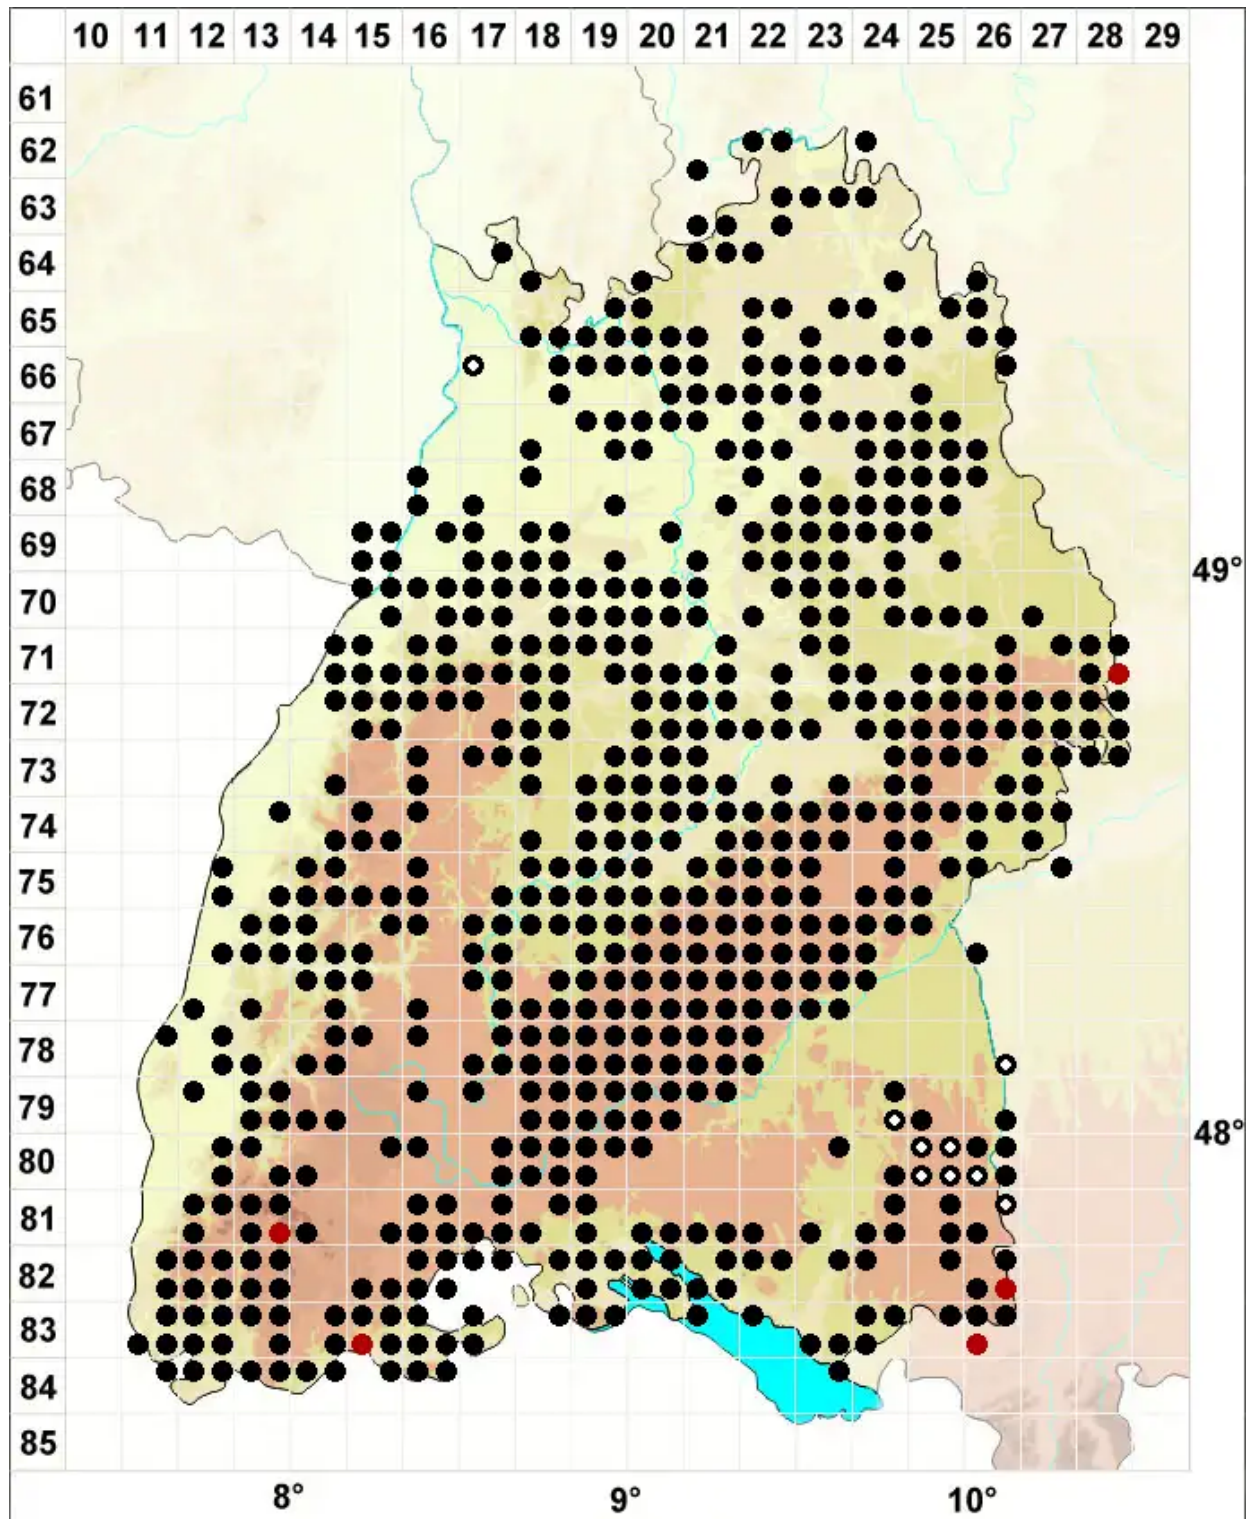

Alleniella complanata (Hedw.) S.Olsson, Enroth & D.Quandt

Glattes Flagellen-Neckermoss

Legende:

Symbole:

Ausgefülltes Symbol:
Zeitraum von 1980 bis heute (Aktuelle Angabe)

Leeres Symbol:
Zeitraum vor 1980 (Altangabe)

Quadrat: Herbarbeleg