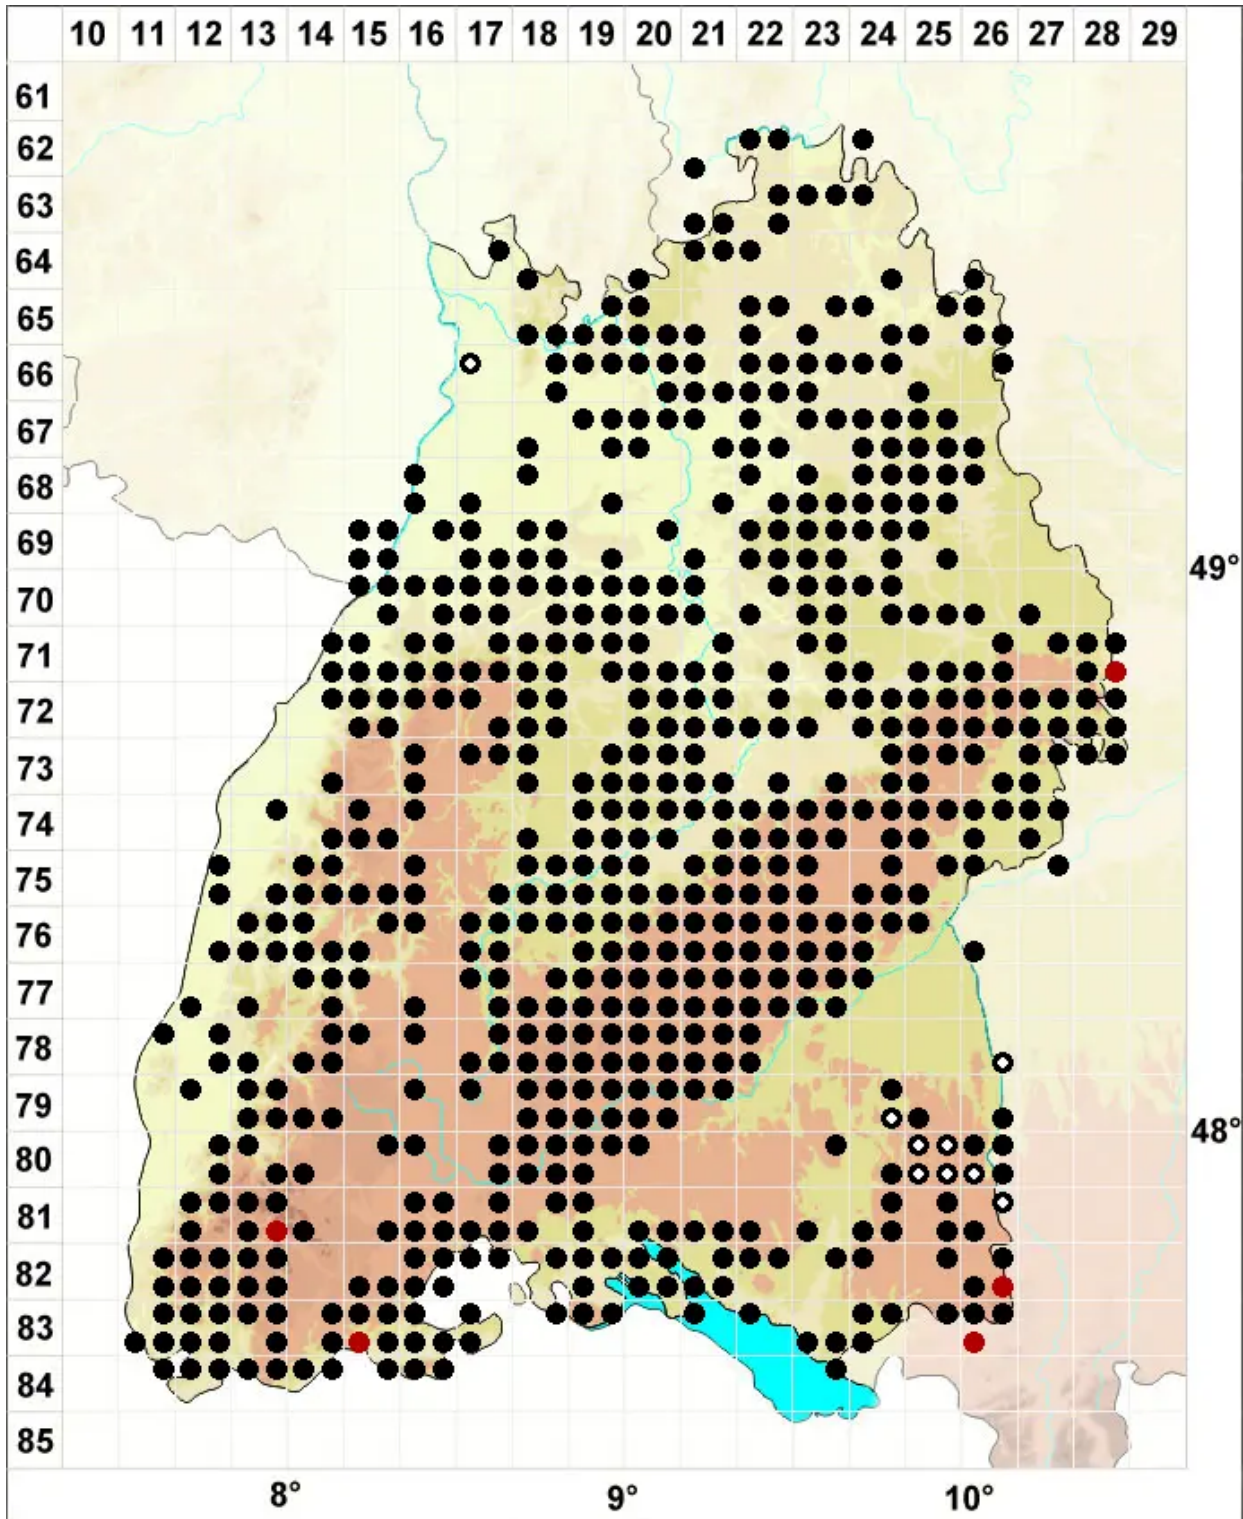

Alleniella complanata (Hedw.) S.Olsson, Enroth & D.Quandt

Glattes Flagellen-Neckermoss

Legende:

Symbole:

Ausgefülltes Symbol:
Zeitraum von 1980 bis heute (Aktuelle Angabe)

Leeres Symbol:
Zeitraum vor 1980 (Altangabe)

Quadrat: Herbarbeleg