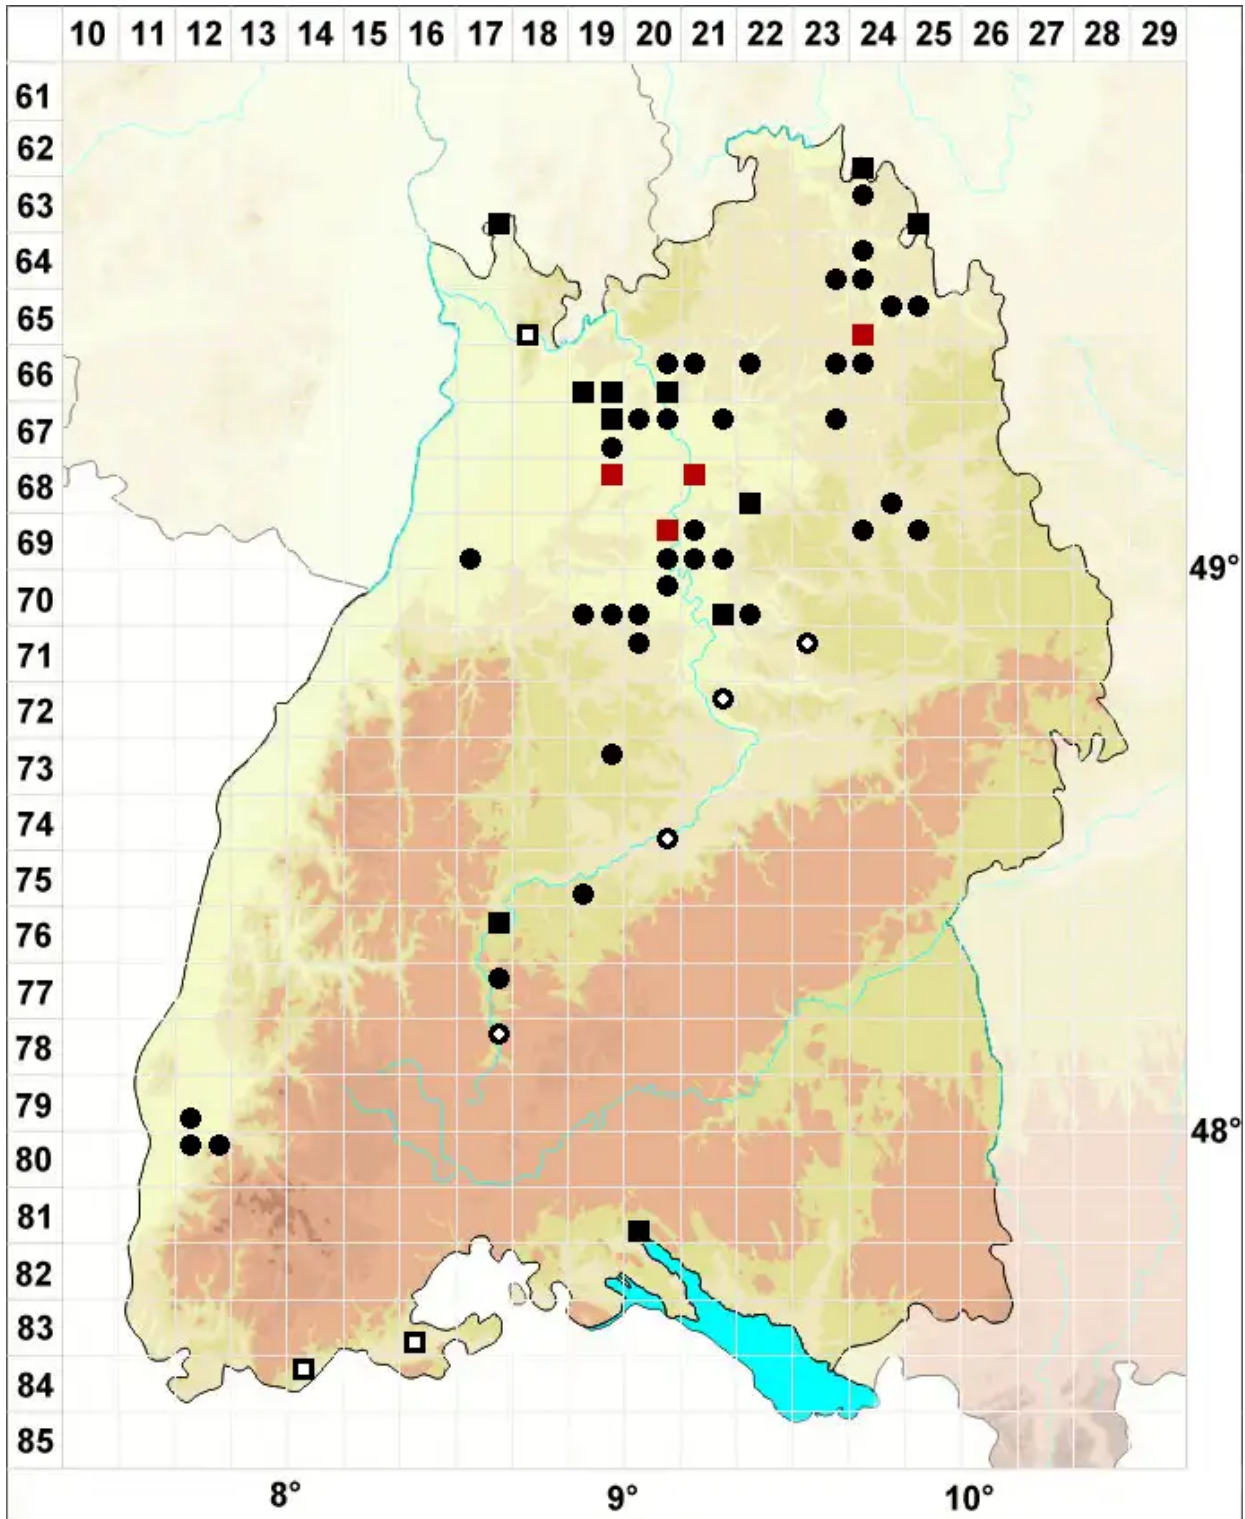

Aloina aloides (Koch ex Schultz) Kindb.

Echtes Aloemoos

Legende:

Symbole:
Ausgefülltes Symbol:
Zeitraum von 1980 bis heute (Aktuelle Angabe)
Leeres Symbol:
Zeitraum vor 1980 (Altangabe)
Quadrat: Herbarbeleg