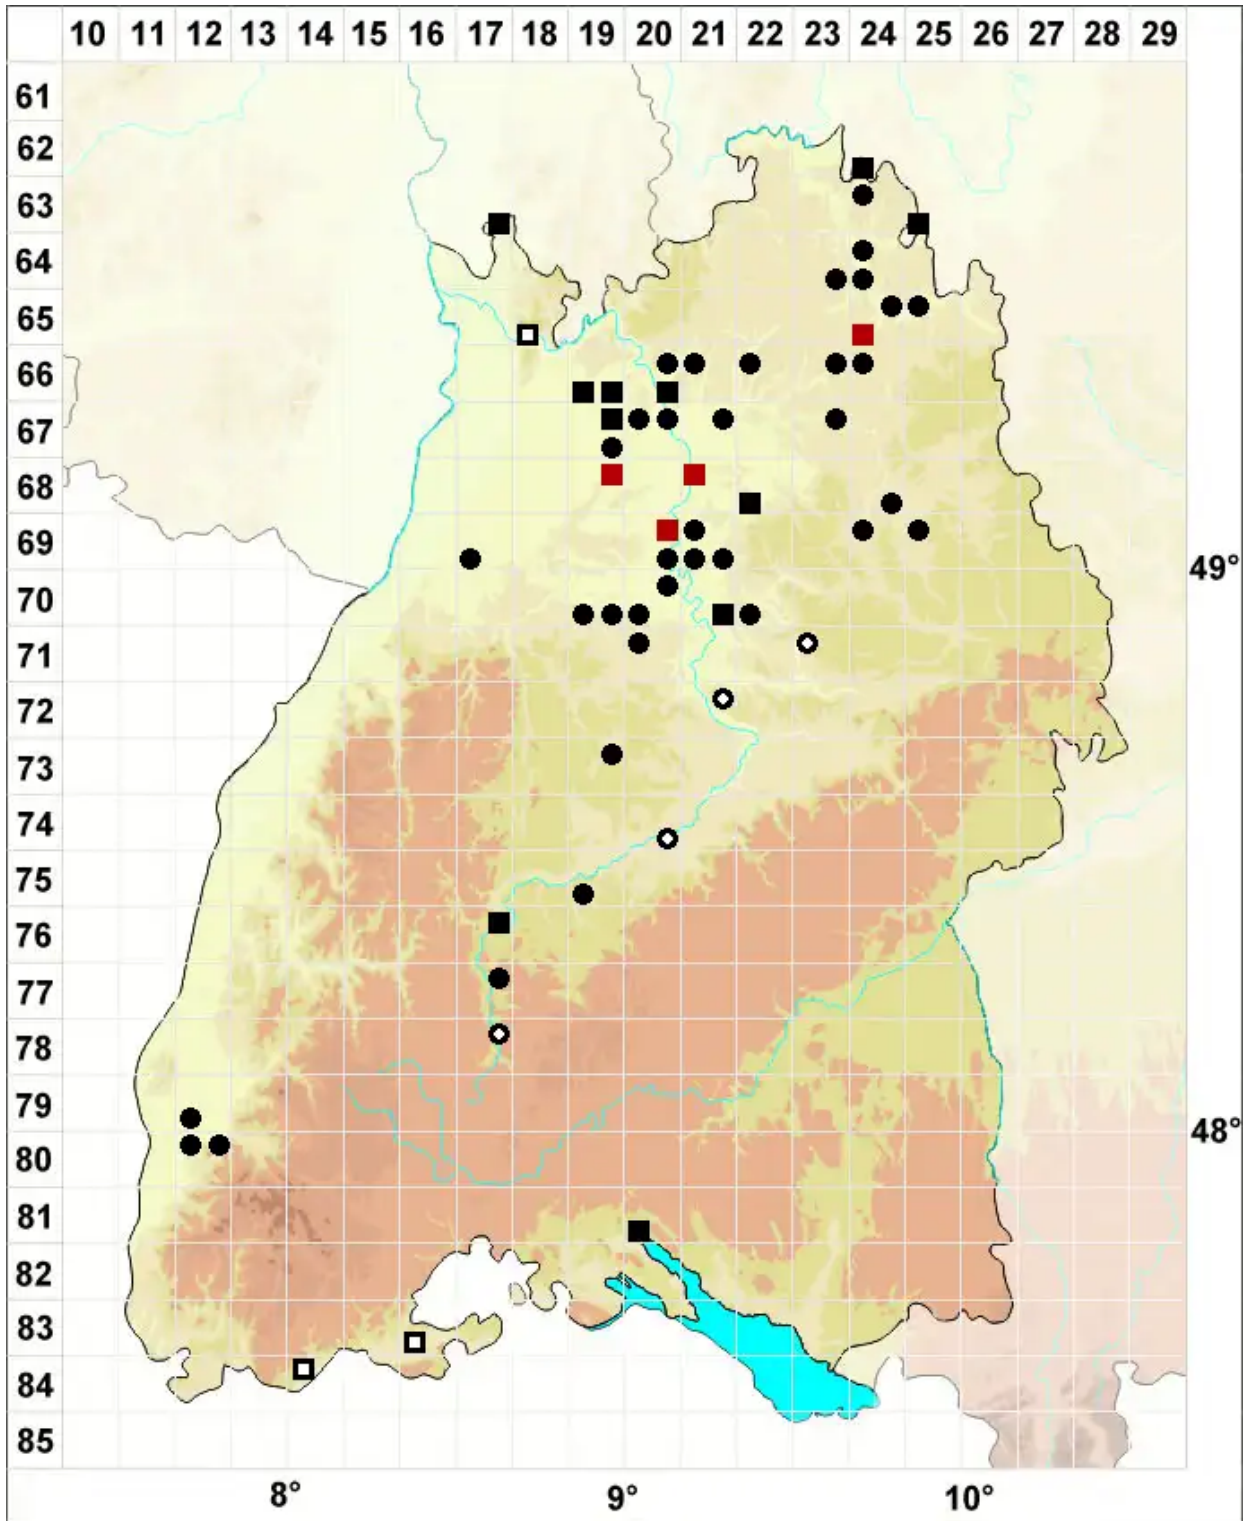

Aloina aloides (Koch ex Schultz) Kindb.

Echtes Aloemoos

Legende:

Symbole:

Ausgefülltes Symbol:
Zeitraum von 1980 bis heute (Aktuelle Angabe)

Leeres Symbol:
Zeitraum vor 1980 (Altangabe)

Quadrat: Herbarbeleg