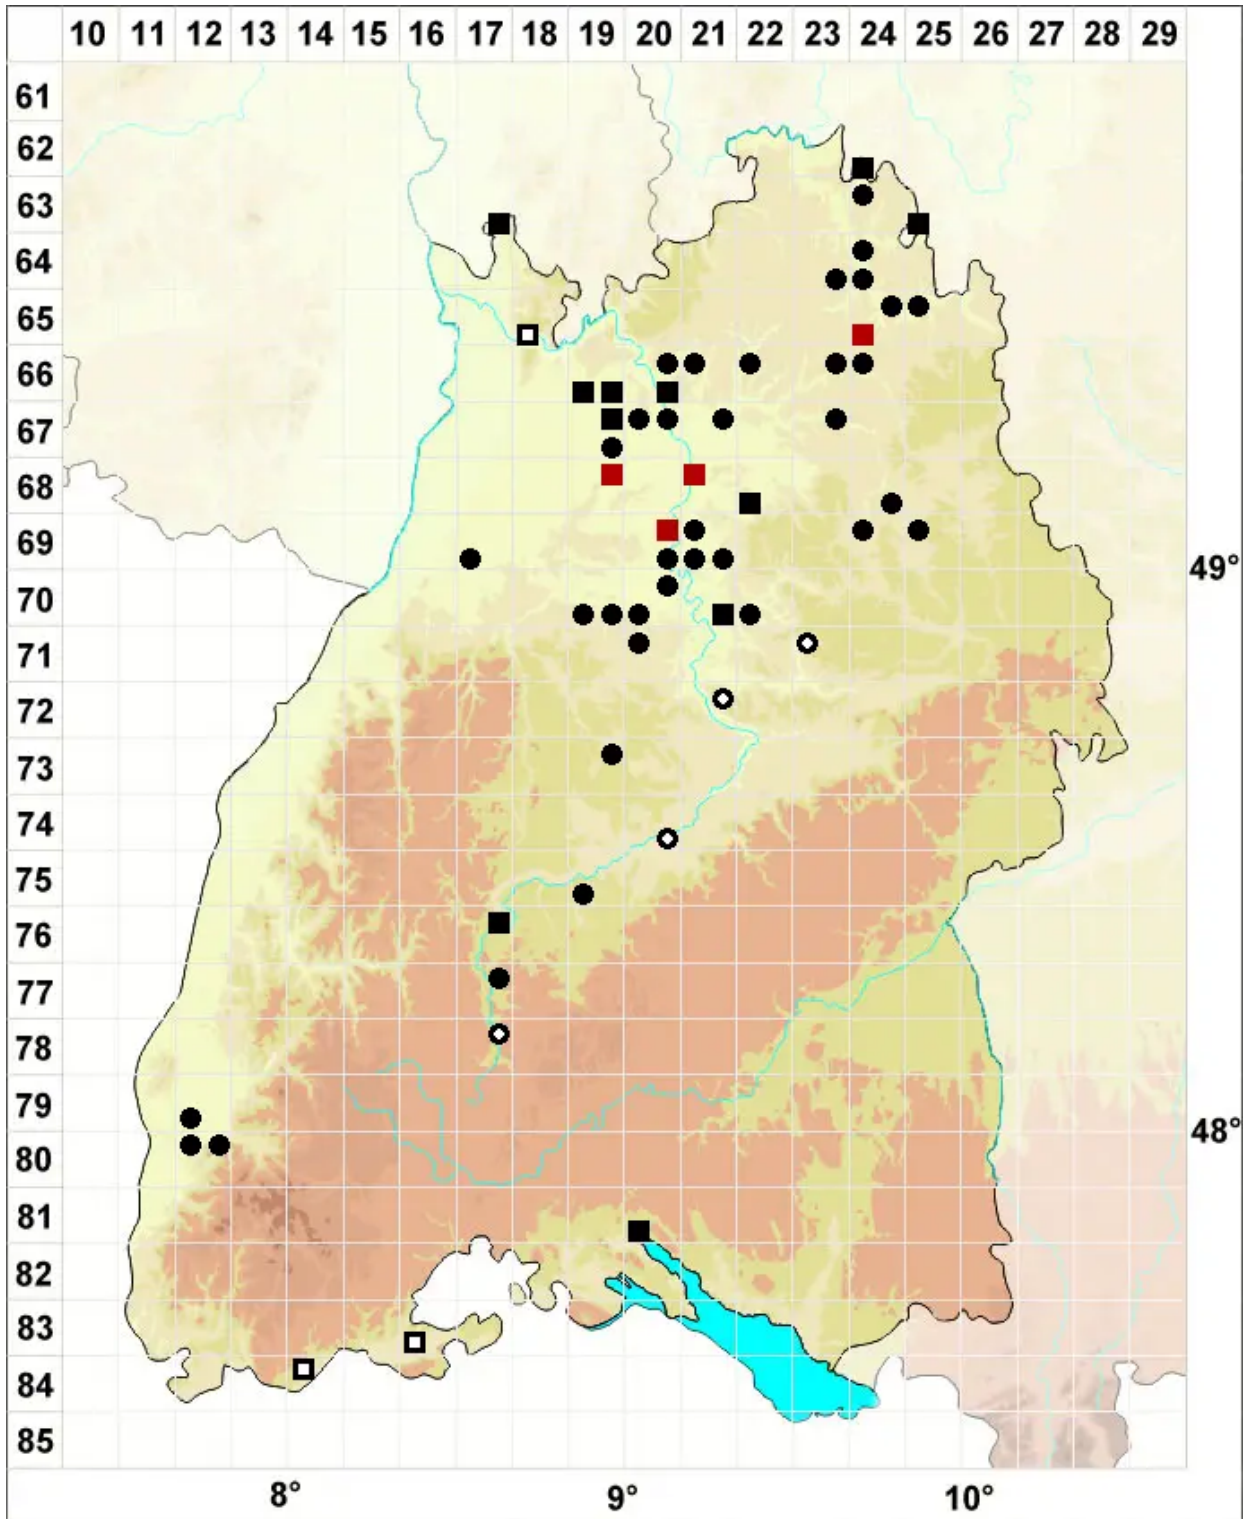

# Aloina aloides (Koch ex Schultz) Kindb.

Echtes Aloemoos

Legende:

**Symbole:**

Ausgefülltes Symbol:  
Zeitraum von 1980 bis heute (Aktuelle Angabe)

Leeres Symbol:  
Zeitraum vor 1980 (Altangabe)

Quadrat: Herbarbeleg