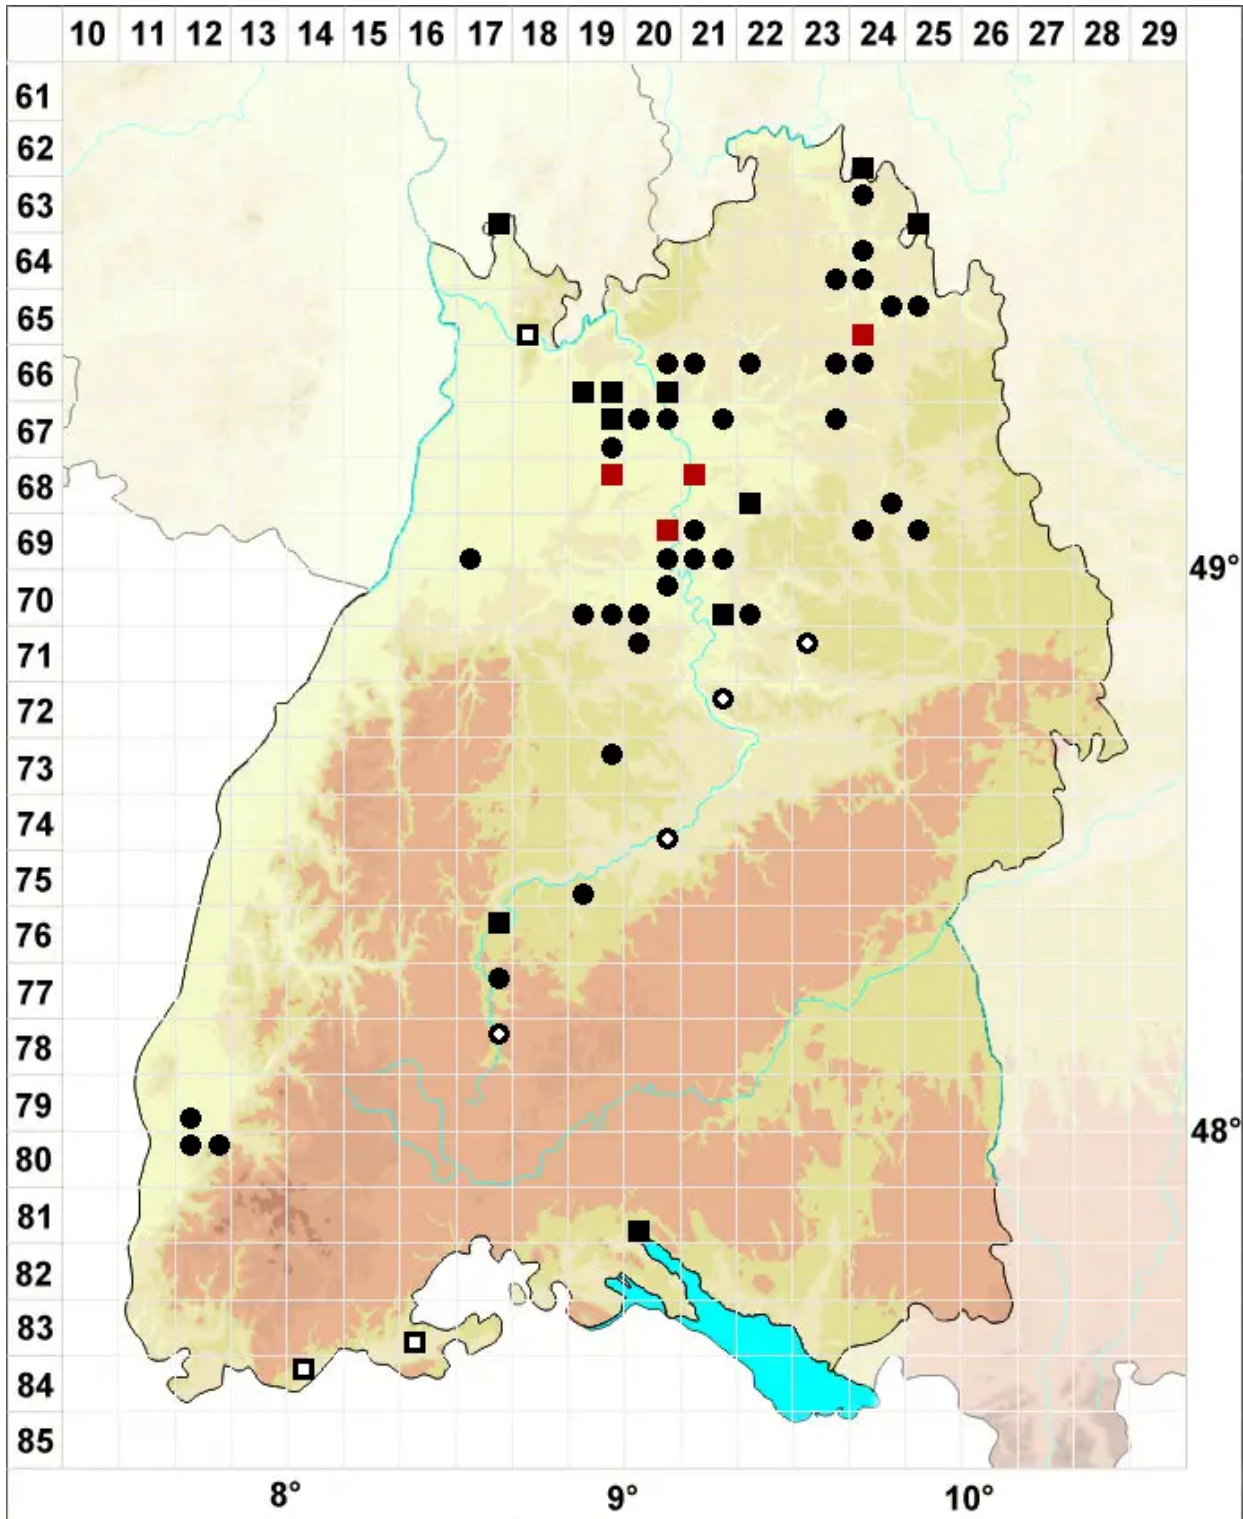

Aloina aloides (Koch ex Schultz) Kindb.

Echtes Aloemoos

Legende:

- Symbole:**
Ausgefülltes Symbol:
Zeitraum von 1980 bis heute (Aktuelle Angabe)
Leeres Symbol:
Zeitraum vor 1980 (Altangabe)
Quadrat: Herbarbeleg