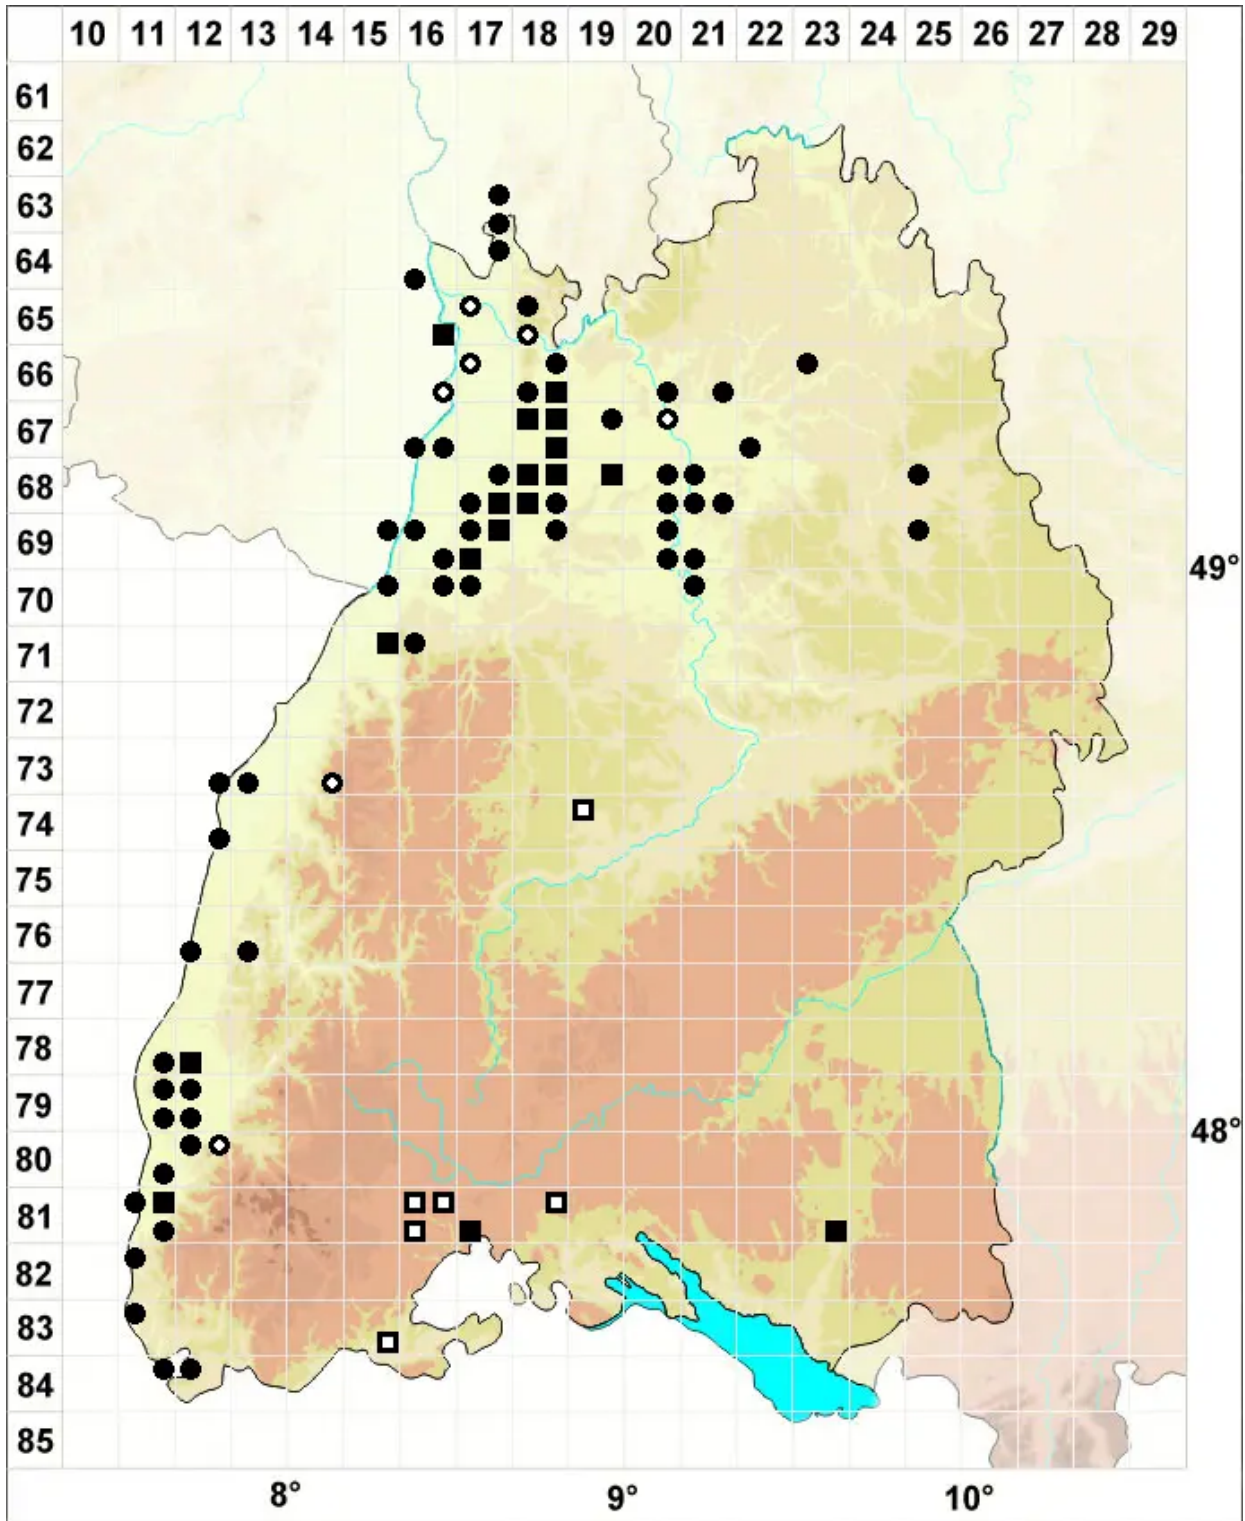

Aloina ambigua (Bruch & Schimp.) Limpr.

Zweifelhaftes Aloemoos

Legende:

- Symbole:**
- Ausgefülltes Symbol:
Zeitraum von 1980 bis heute (Aktuelle Angabe)
 - Leeres Symbol:
Zeitraum vor 1980 (Altangabe)
 - Quadrat: Herbarbeleg