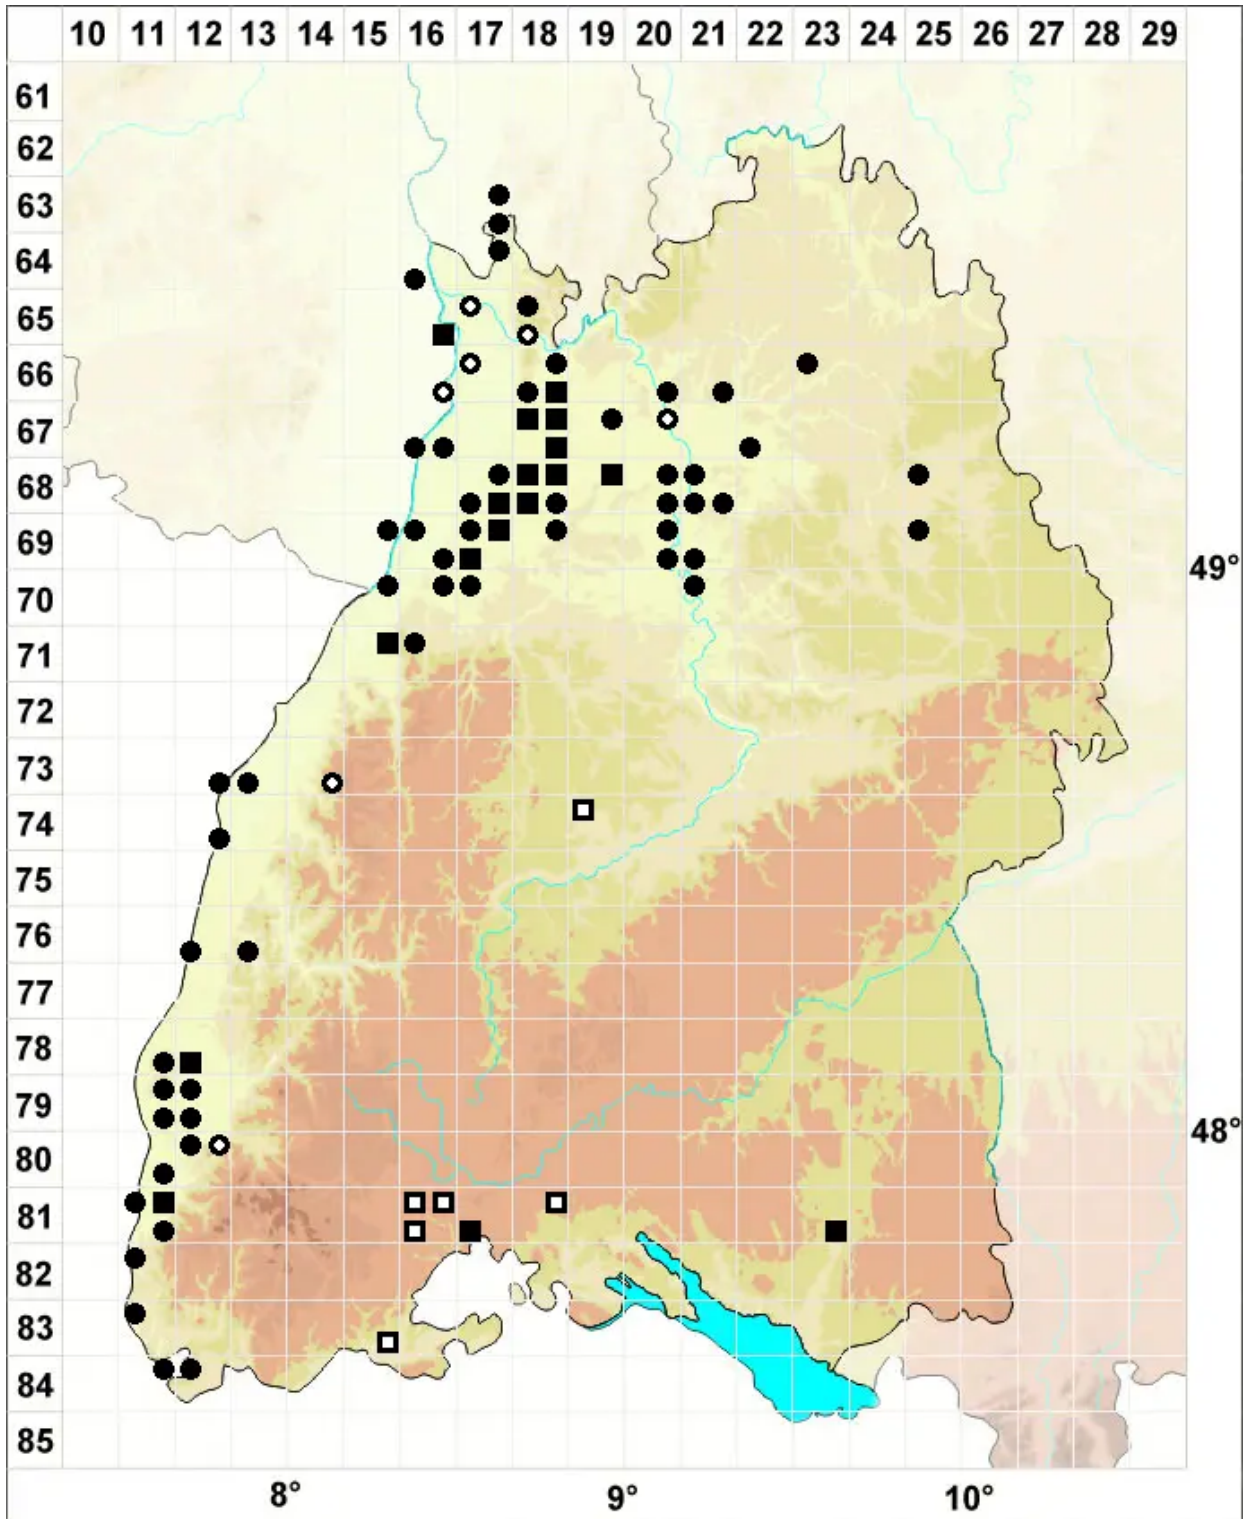

Aloina ambigua (Bruch & Schimp.) Limpr.

Zweifelhaftes Aloemoos

Legende:

- Symbole:**
- Ausgefülltes Symbol:
Zeitraum von 1980 bis heute (Aktuelle Angabe)
 - Leeres Symbol:
Zeitraum vor 1980 (Altangabe)
 - Quadrat: Herbarbeleg