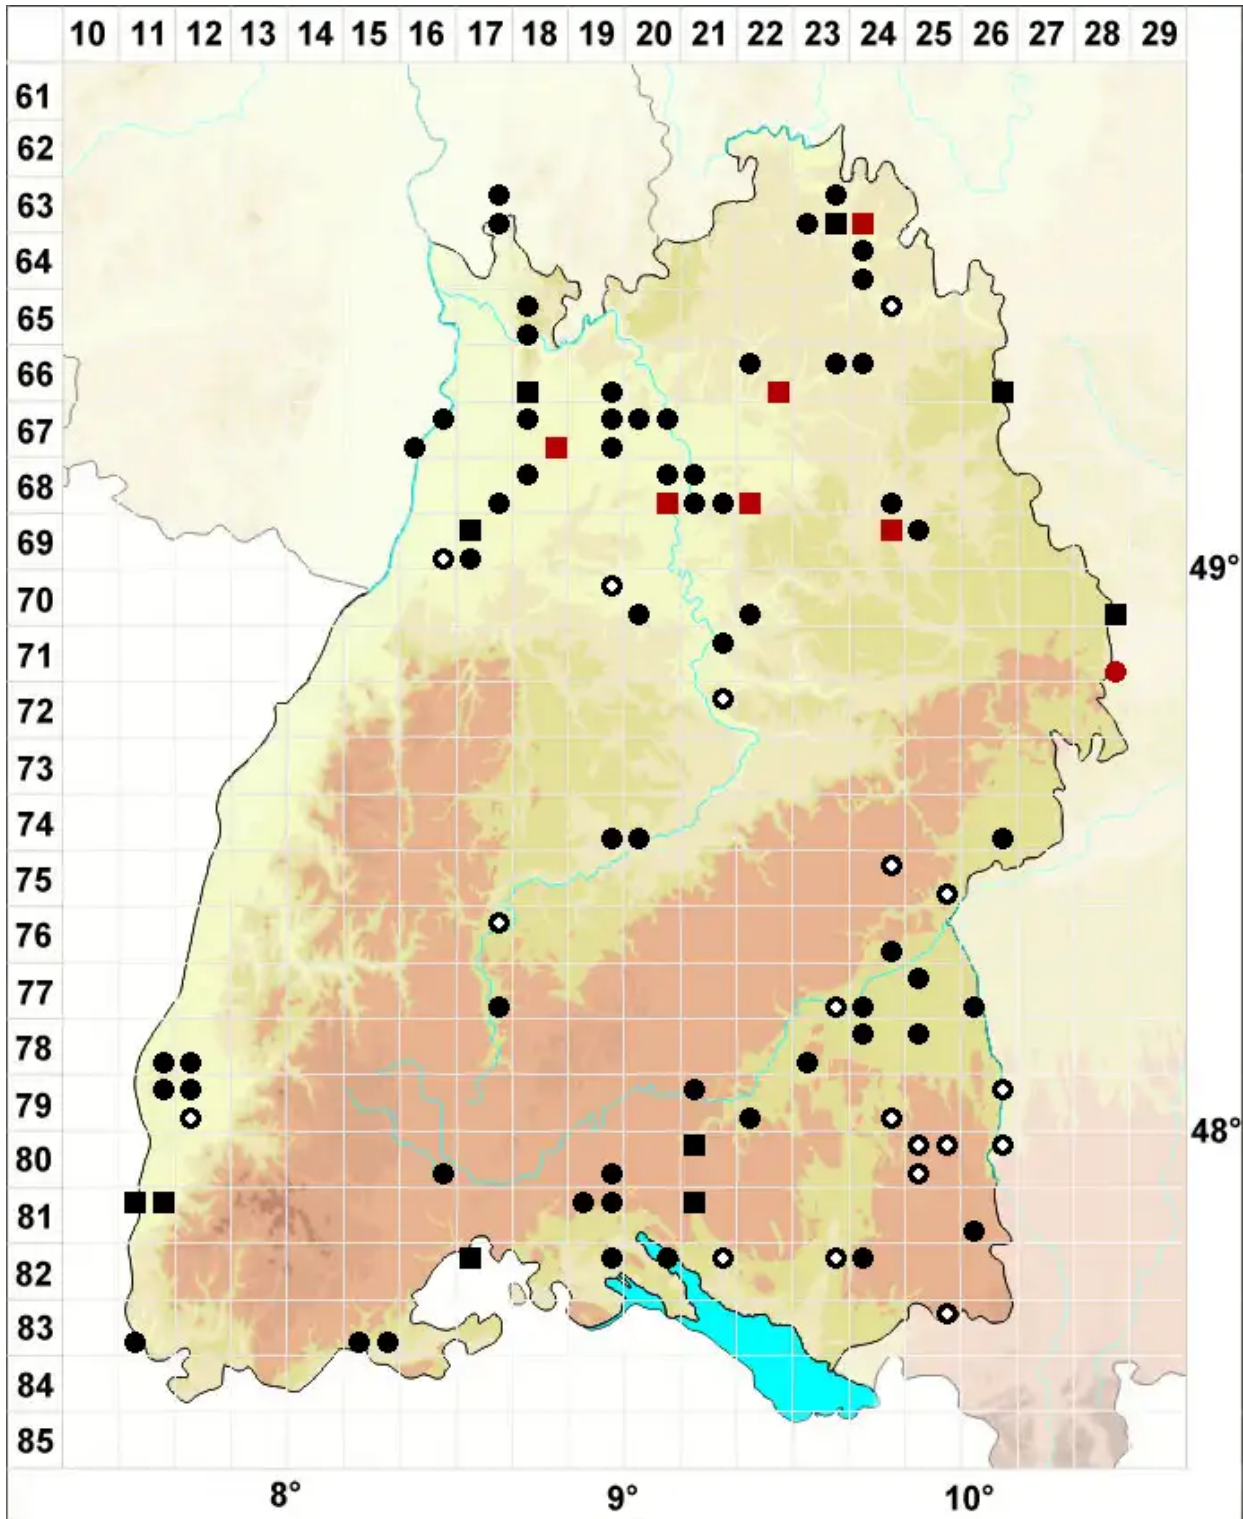

Aloina rigida (Hedw.) Limpr.

Steifes Aloemoos

Legende:

- Symbole:**
- Ausgefülltes Symbol:
Zeitraum von 1980 bis heute (Aktuelle Angabe)
 - Leeres Symbol:
Zeitraum vor 1980 (Altangabe)
 - Quadrat: Herbarbeleg