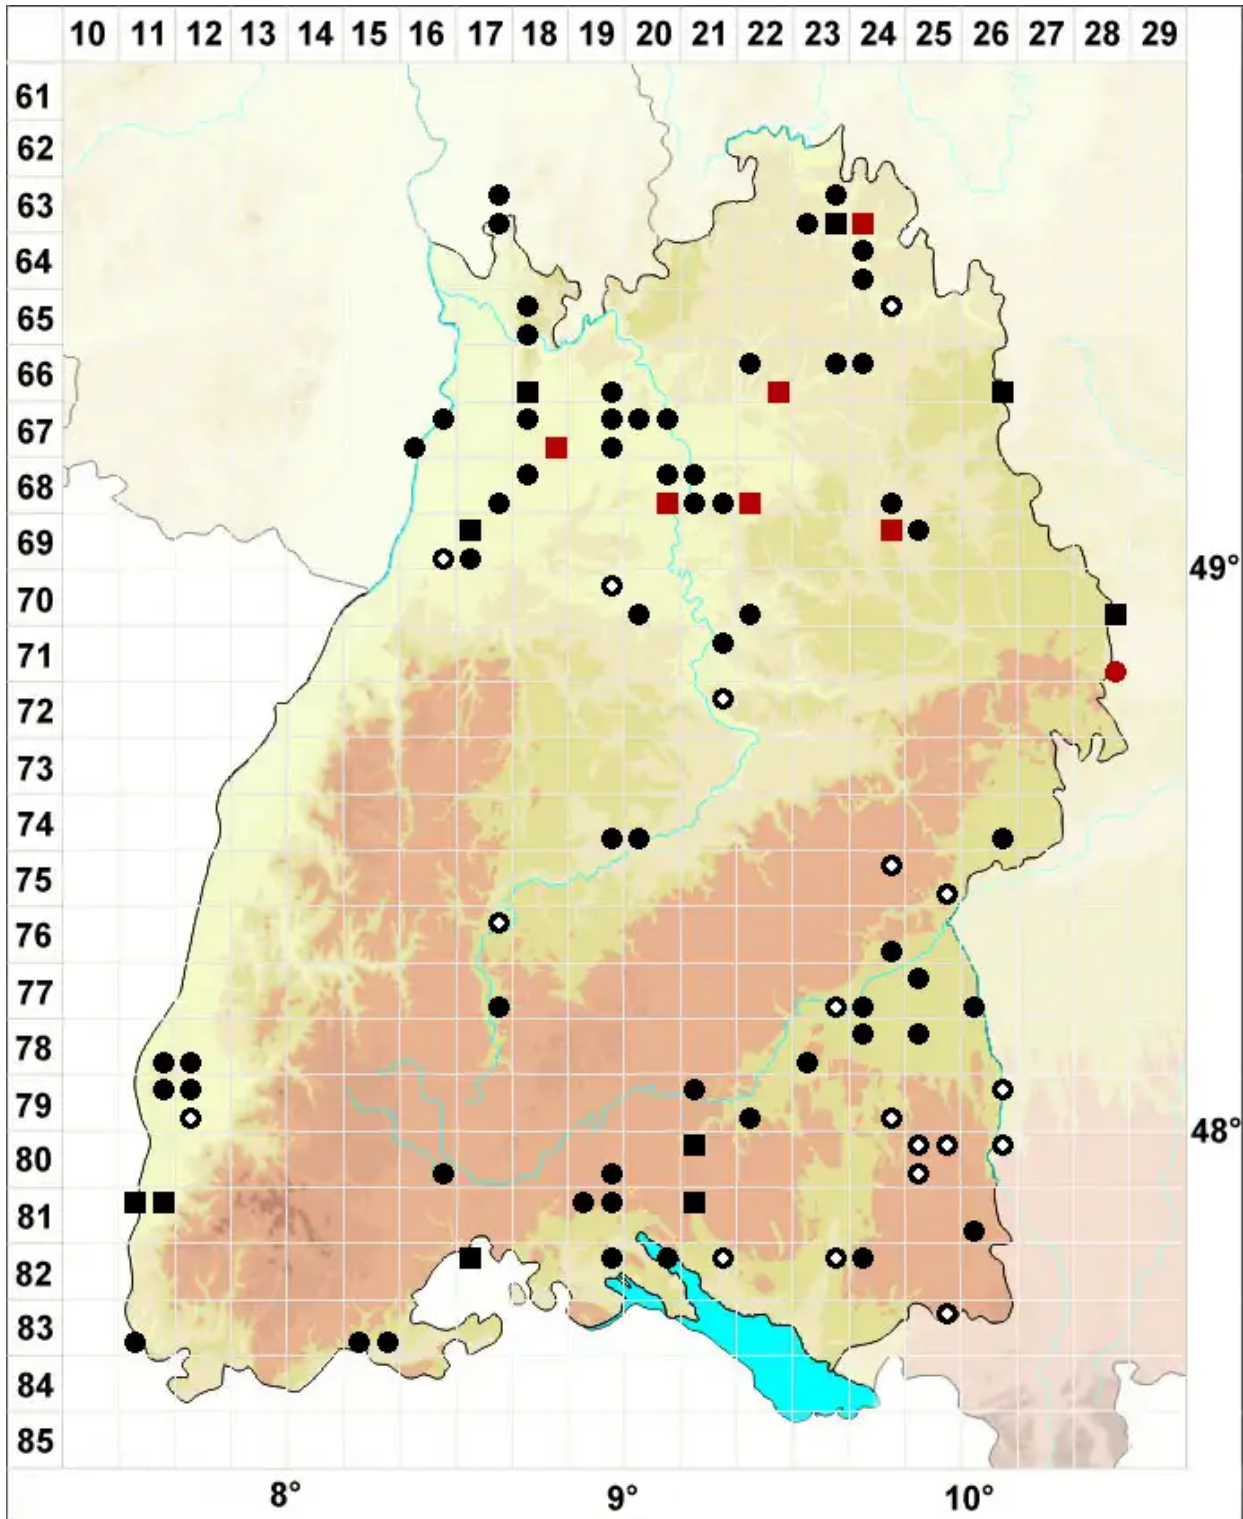

Aloina rigida (Hedw.) Limpr.

Steifes Aloemoos

Legende:

- Symbole:**
Ausgefülltes Symbol:
Zeitraum von 1980 bis heute (Aktuelle Angabe)
Leeres Symbol:
Zeitraum vor 1980 (Altangabe)
Quadrat: Herbarbeleg