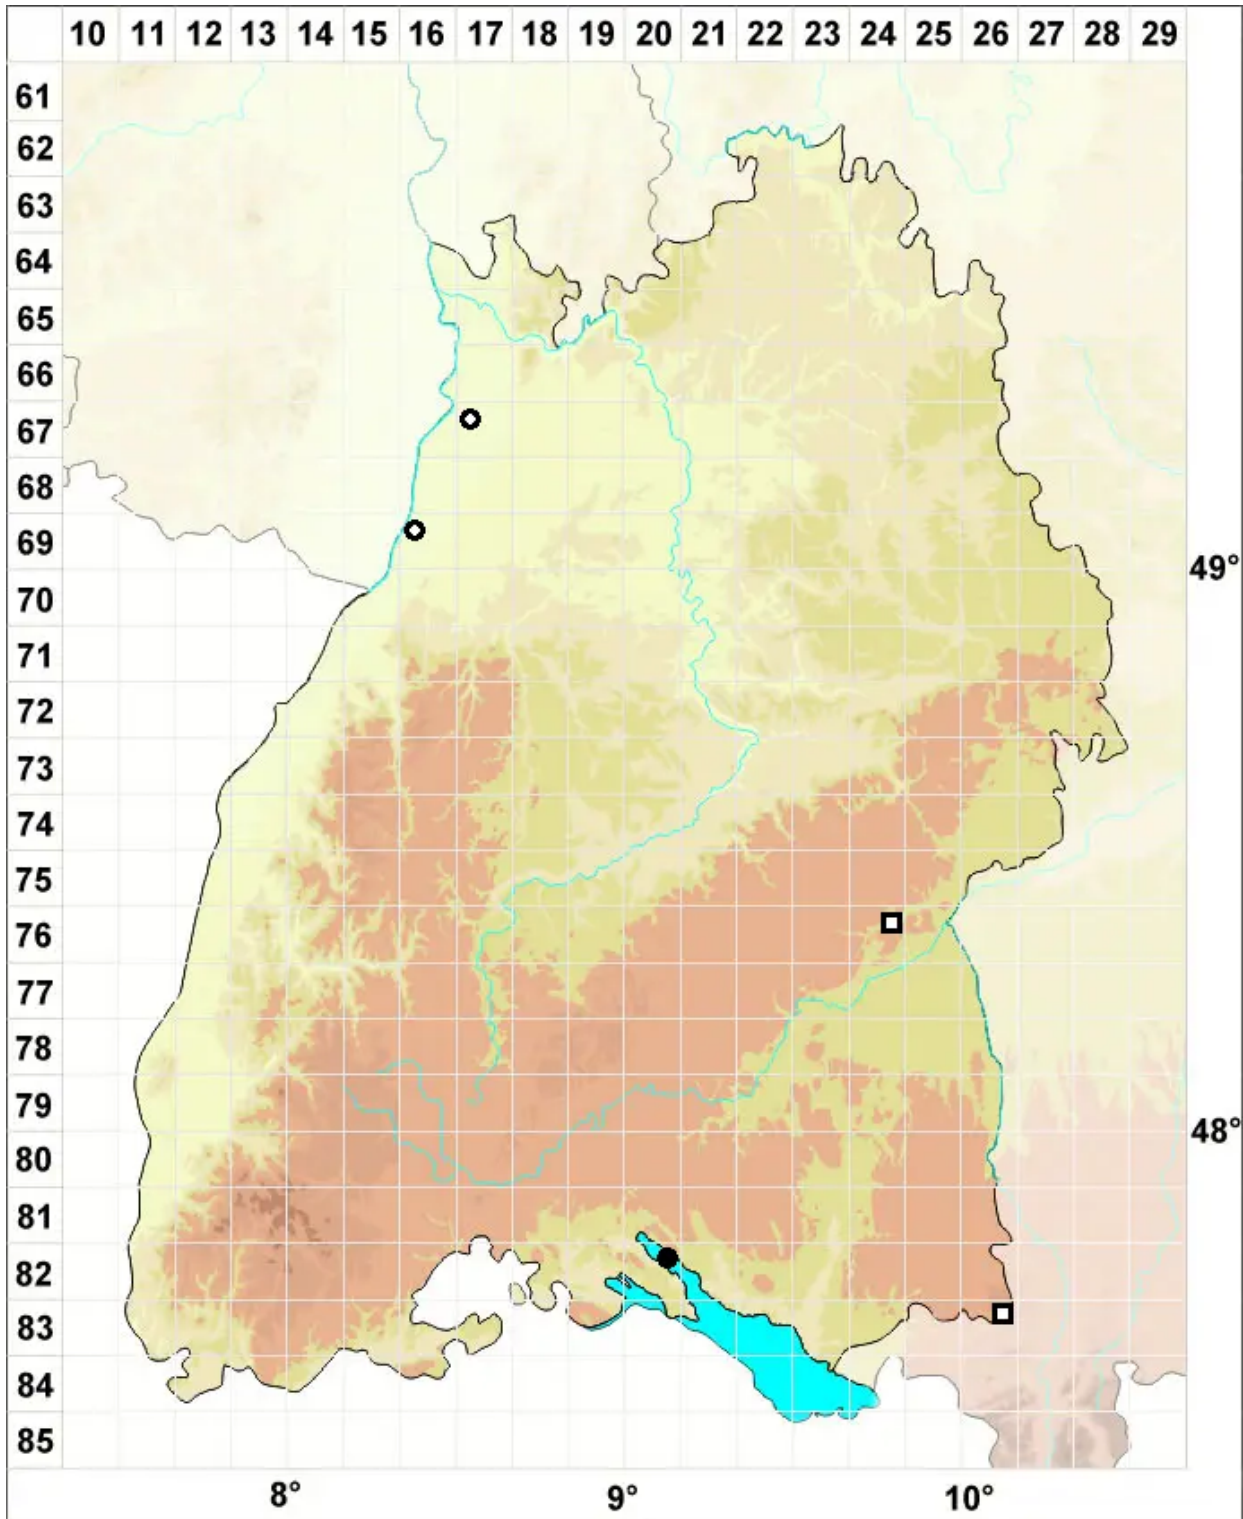

Amblyodon dealbatus (Hedw.) P. Beauv.

Bleichgrünes Stumpfzahnmoos

Legende:

- Symbole:**
- Ausgefülltes Symbol:
Zeitraum von 1980 bis heute (Aktuelle Angabe)
 - Leeres Symbol:
Zeitraum vor 1980 (Altangabe)
 - Quadrat: Herbarbeleg