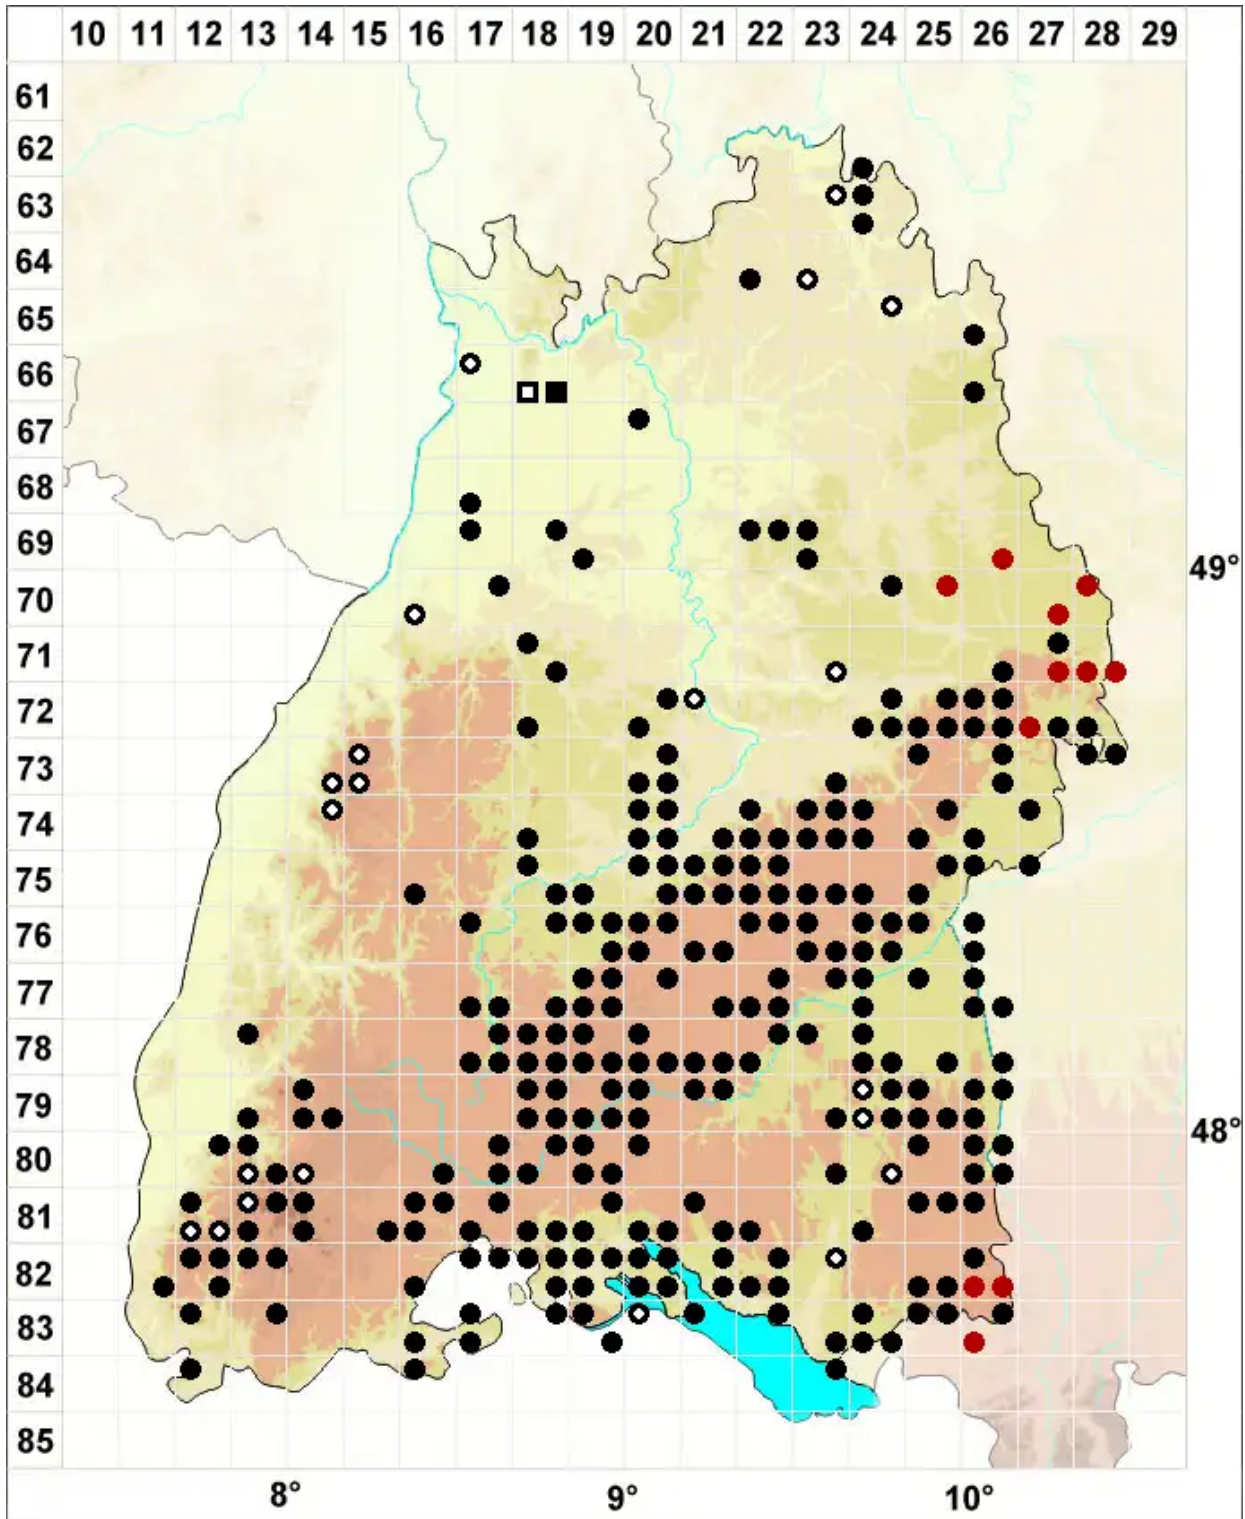

Pseudoamblystegium subtile (Hedw.) Vanderp. & Hedenäs

Feines Scheinstumpfdeckelmoos

Legende:

Symbole:

Ausgefülltes Symbol:
Zeitraum von 1980 bis heute (Aktuelle Angabe)

Leeres Symbol:
Zeitraum vor 1980 (Altangabe)

Quadrat: Herbarbeleg