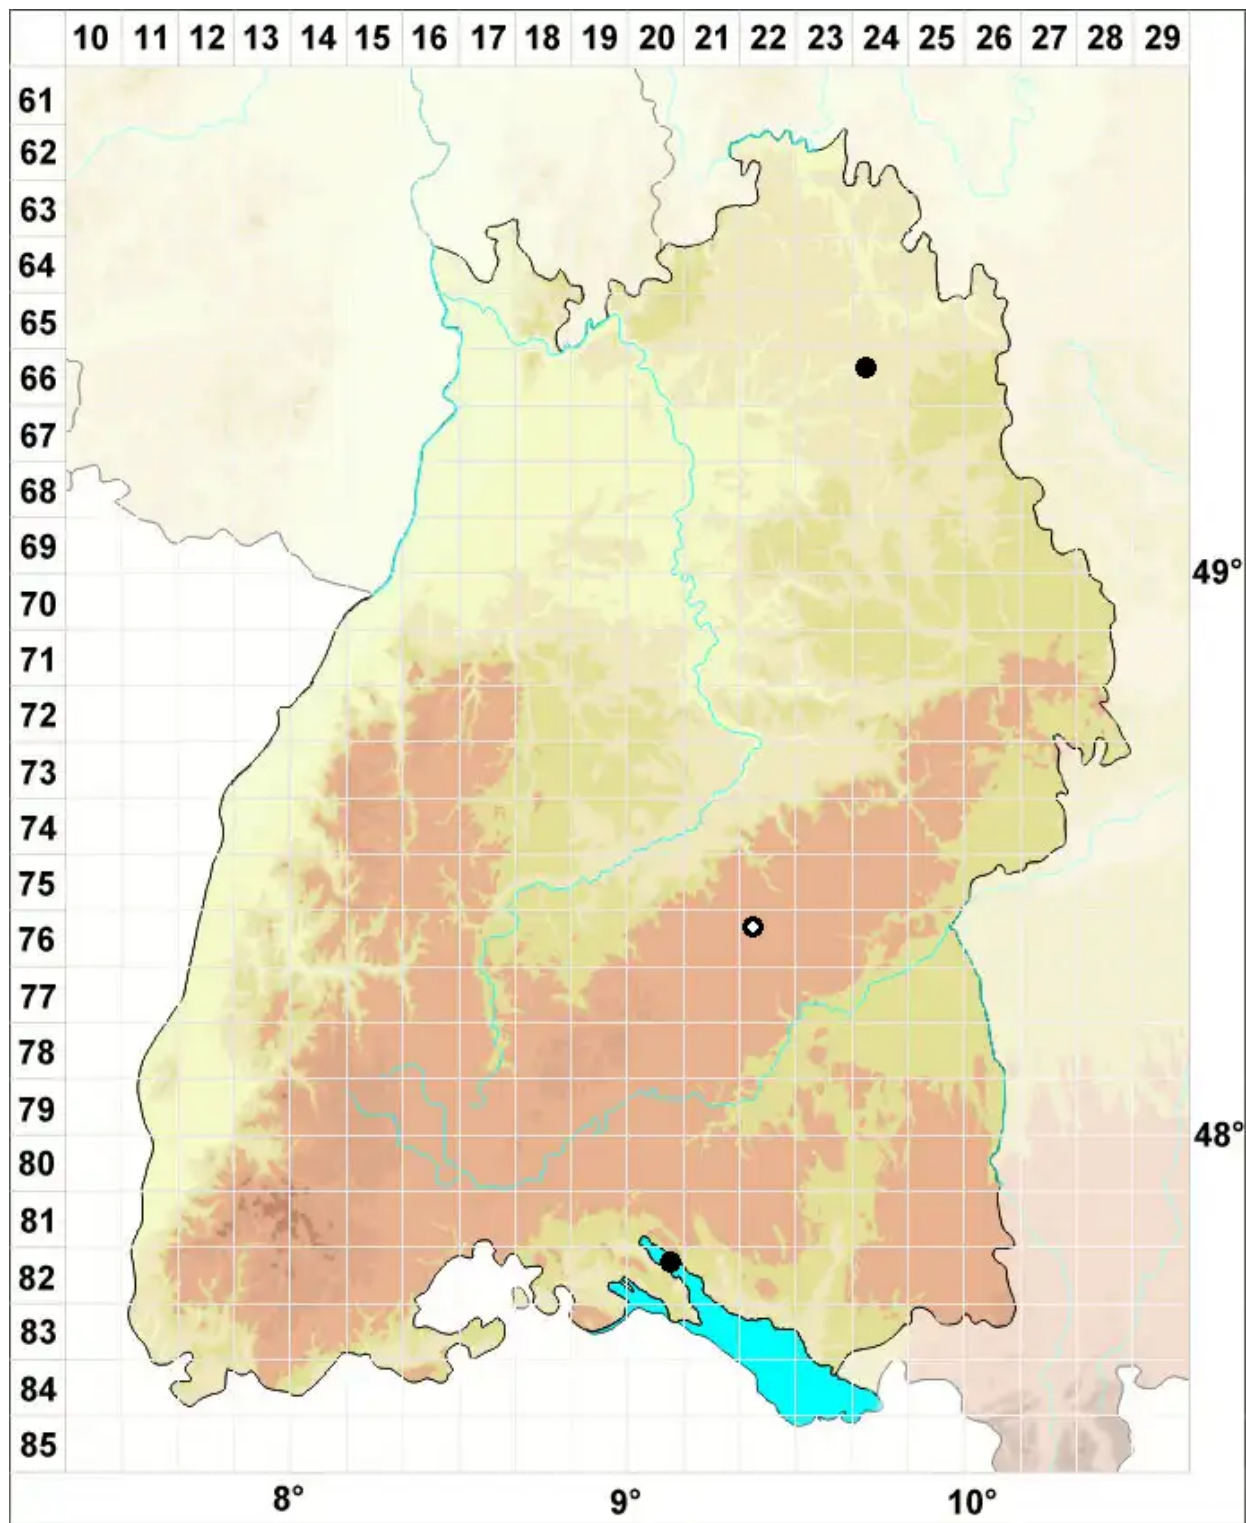

# Conardia compacta (Müll.Hal.) H.Rob.

Dichtes Kleinschnabeldeckelmoos

Legende:

**Symbole:**

Ausgefülltes Symbol:  
Zeitraum von 1980 bis heute (Aktuelle Angabe)

Leeres Symbol:  
Zeitraum vor 1980 (Altangabe)

Quadrat: Herbarbeleg