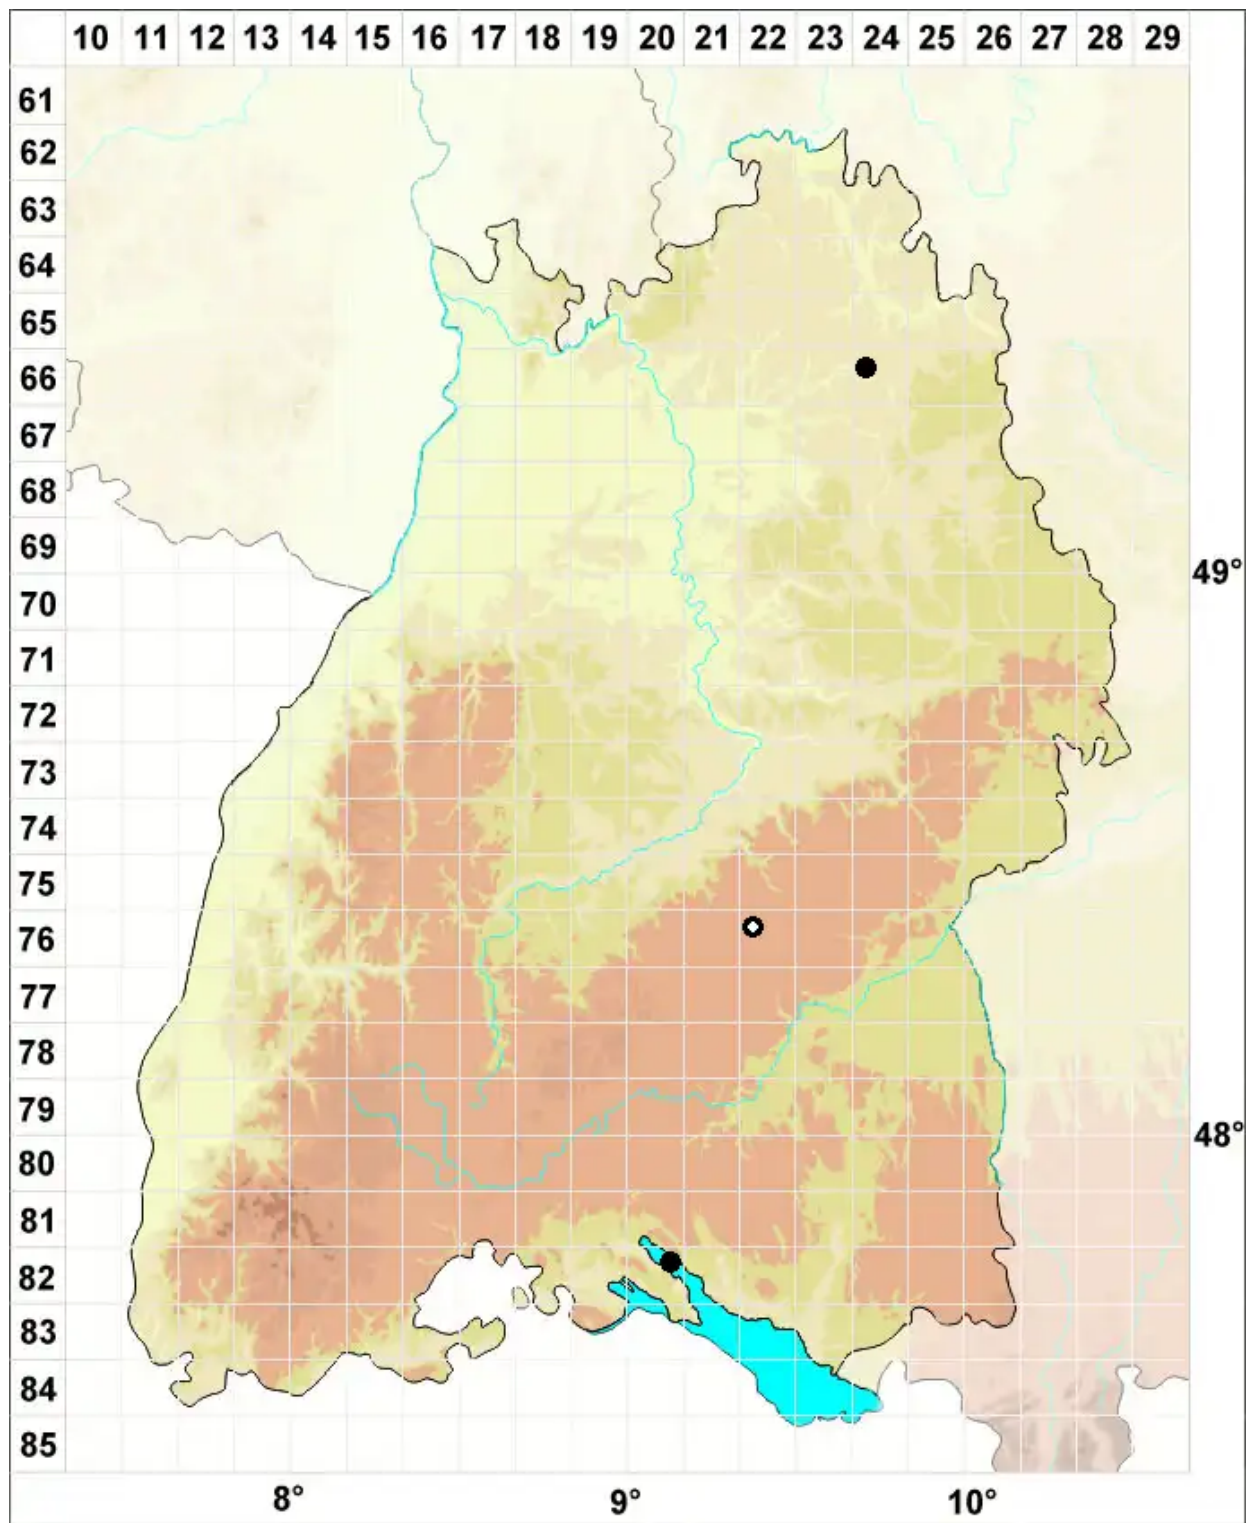

Conardia compacta (Müll.Hal.) H.Rob.

Dichtes Kleinschnabeldeckelmoos

Legende:

Symbole:

Ausgefülltes Symbol:
Zeitraum von 1980 bis heute (Aktuelle Angabe)

Leeres Symbol:
Zeitraum vor 1980 (Altangabe)

Quadrat: Herbarbeleg