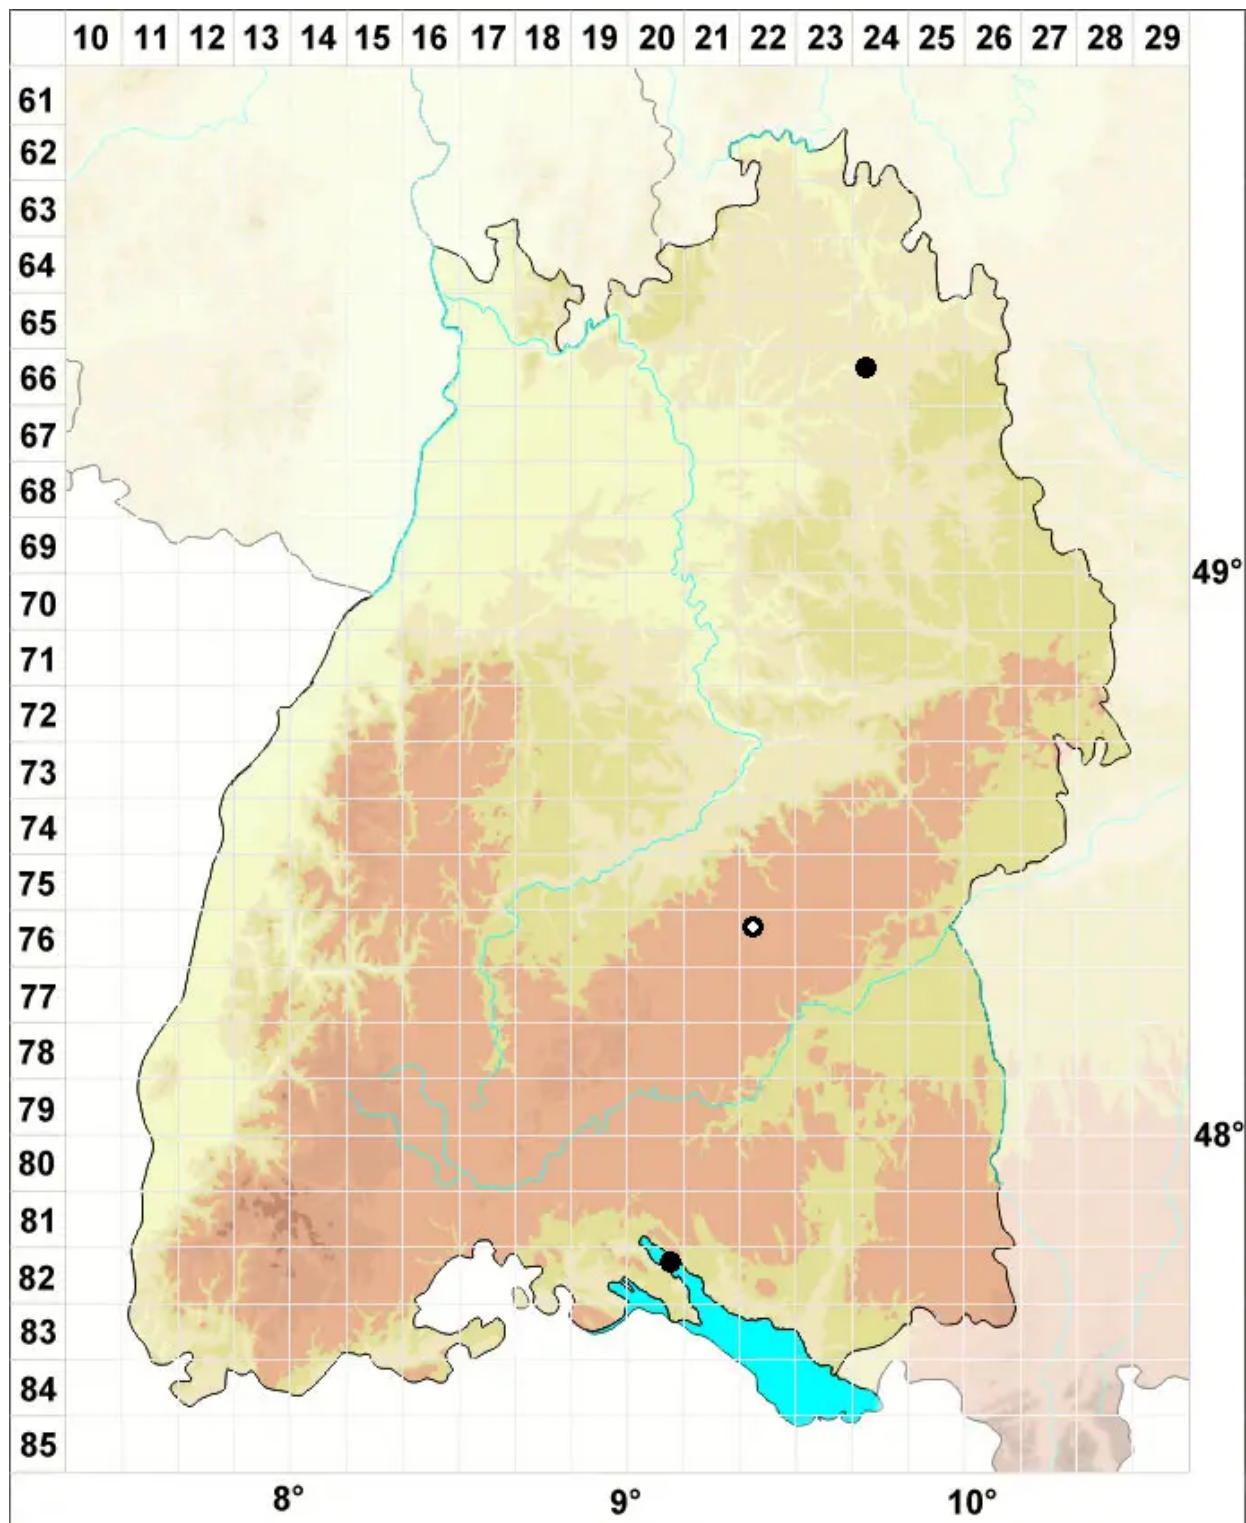

Conardia compacta (Müll.Hal.) H.Rob.

Dichtes Kleinschnabeldeckelmoos

Legende:

Symbole:

Ausgefülltes Symbol:
Zeitraum von 1980 bis heute (Aktuelle Angabe)

Leeres Symbol:
Zeitraum vor 1980 (Altangabe)

Quadrat: Herbarbeleg