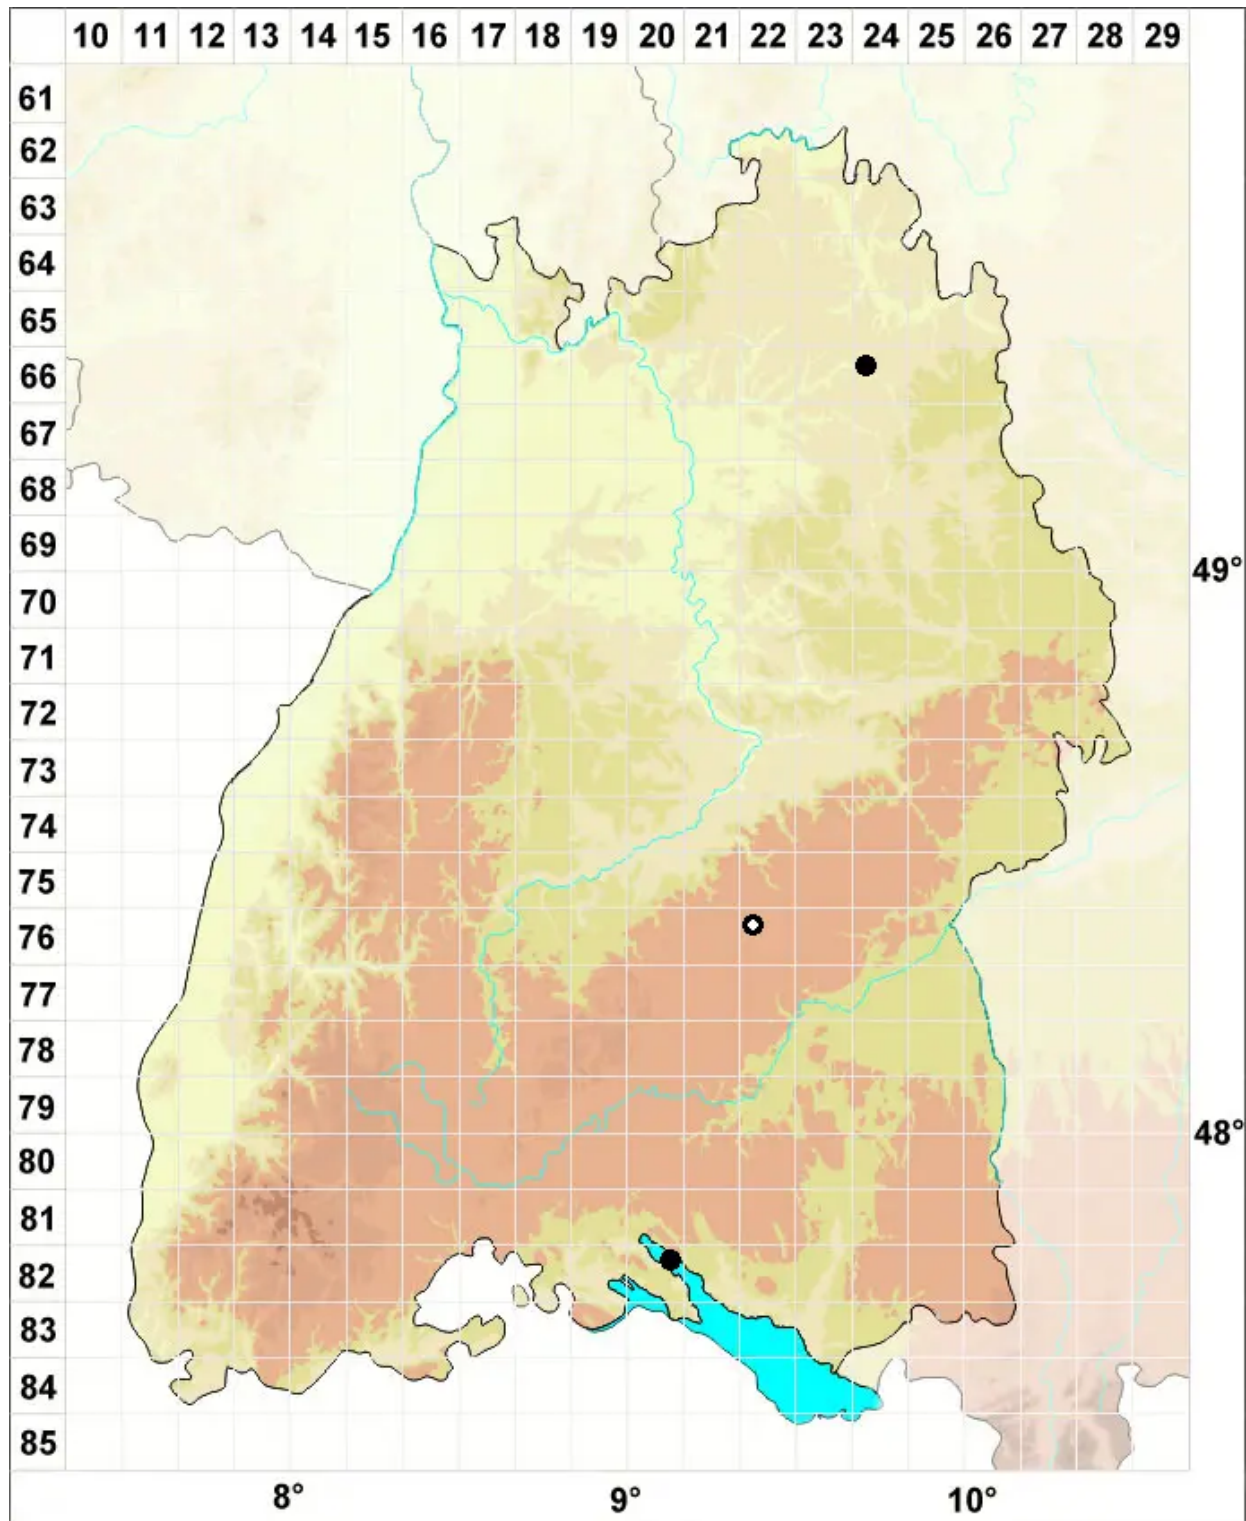

# Conardia compacta (Müll.Hal.) H.Rob.

Dichtes Kleinschnabeldeckelmoos

Legende:

**Symbole:**

Ausgefülltes Symbol:  
Zeitraum von 1980 bis heute (Aktuelle Angabe)

Leeres Symbol:  
Zeitraum vor 1980 (Altangabe)

Quadrat: Herbarbeleg