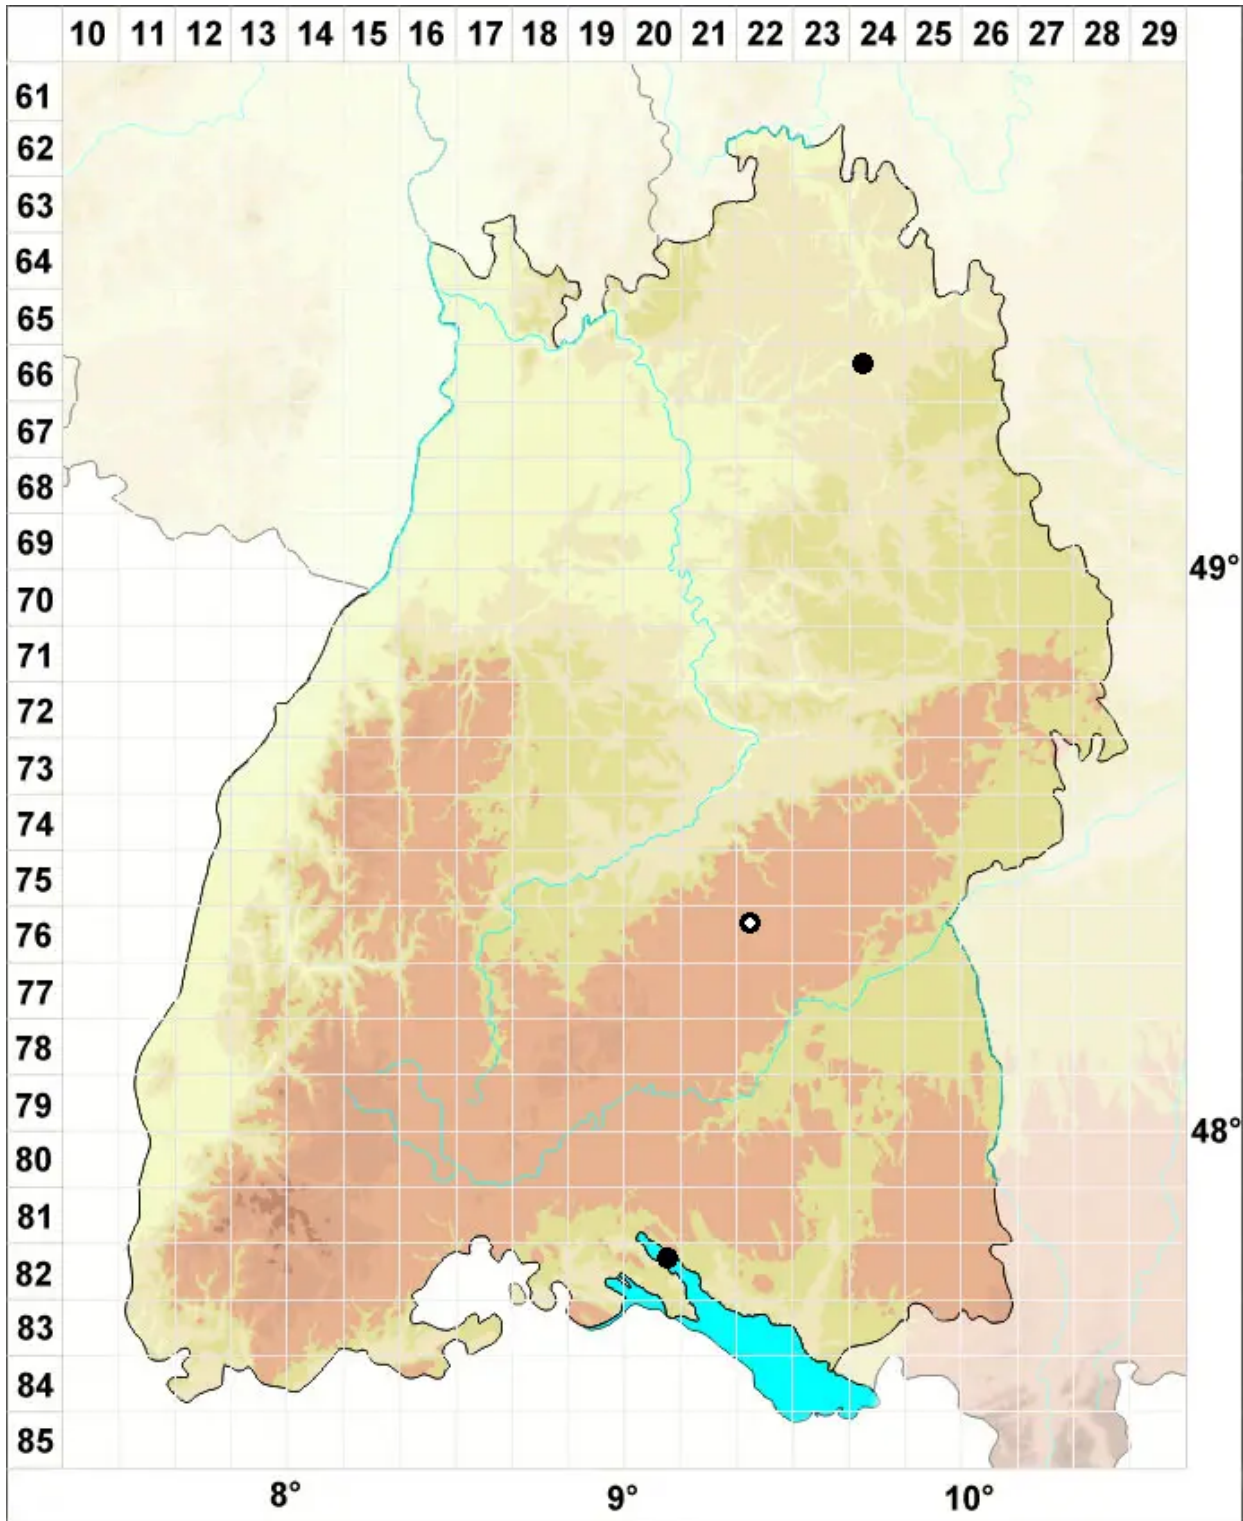

Conardia compacta (Müll.Hal.) H.Rob.

Dichtes Kleinschnabeldeckelmoos

Legende:

- Symbole:**
Ausgefülltes Symbol:
Zeitraum von 1980 bis heute (Aktuelle Angabe)
Leeres Symbol:
Zeitraum vor 1980 (Altangabe)
Quadrat: Herbarbeleg