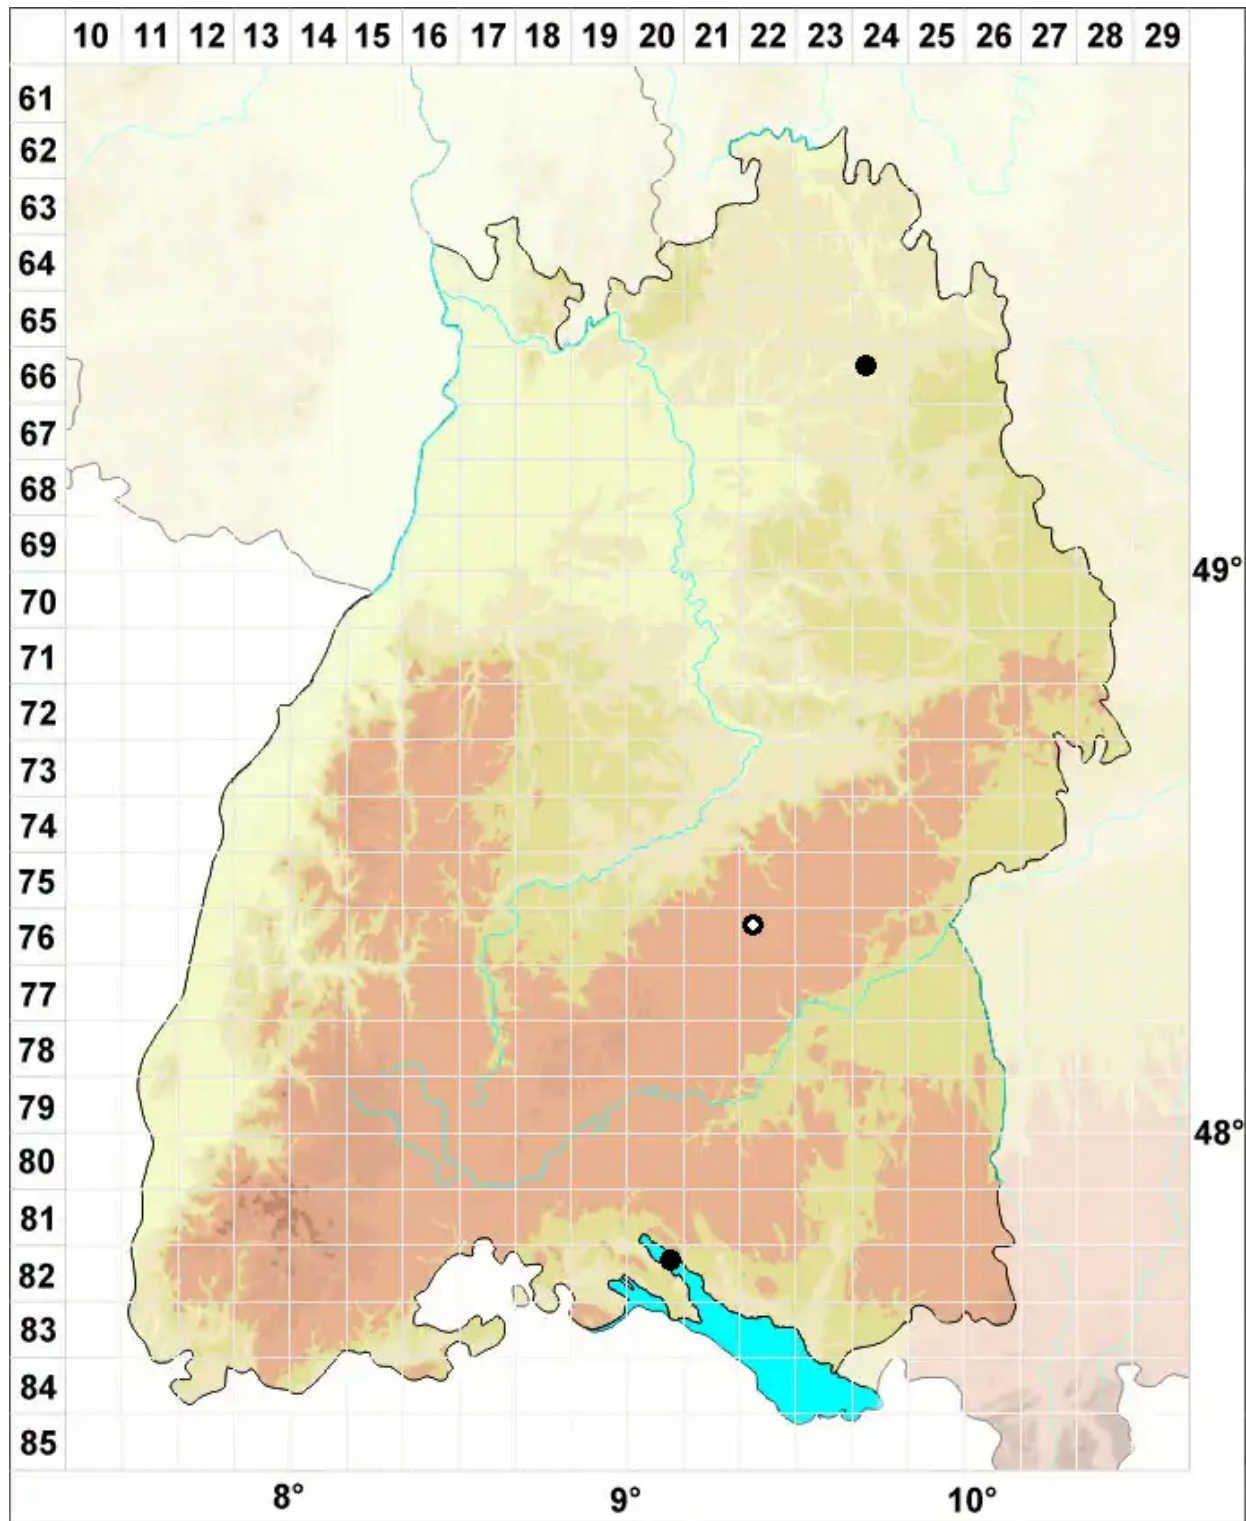

# Conardia compacta (Müll.Hal.) H.Rob.

Dichtes Kleinschnabeldeckelmoos

Legende:

**Symbole:**

Ausgefülltes Symbol:  
Zeitraum von 1980 bis heute (Aktuelle Angabe)

Leeres Symbol:  
Zeitraum vor 1980 (Altangabe)

Quadrat: Herbarbeleg