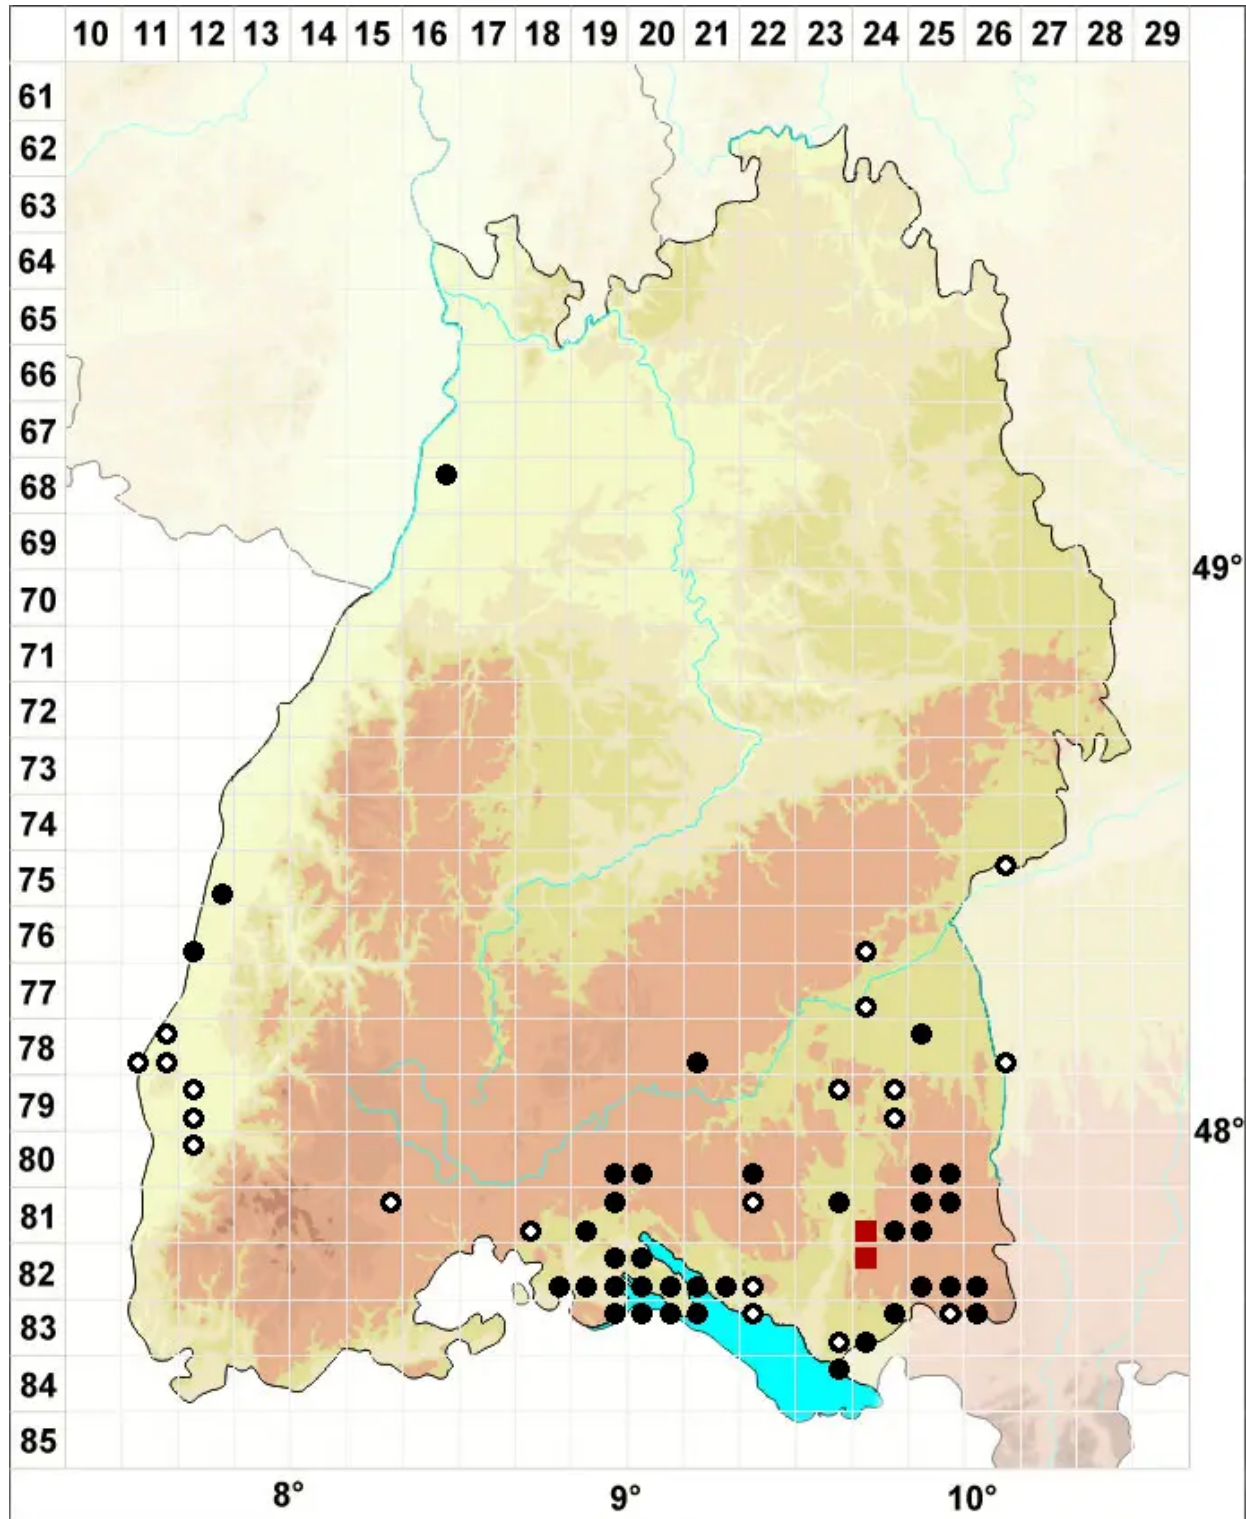

Campyliadelphus elodes (Lindb.) Kanda

Sumpf-Neugoldschlafmoos

Legende:

- Symbole:**
- Ausgefülltes Symbol:
Zeitraum von 1980 bis heute (Aktuelle Angabe)
 - Leeres Symbol:
Zeitraum vor 1980 (Altangabe)
 - Quadrat: Herbarbeleg