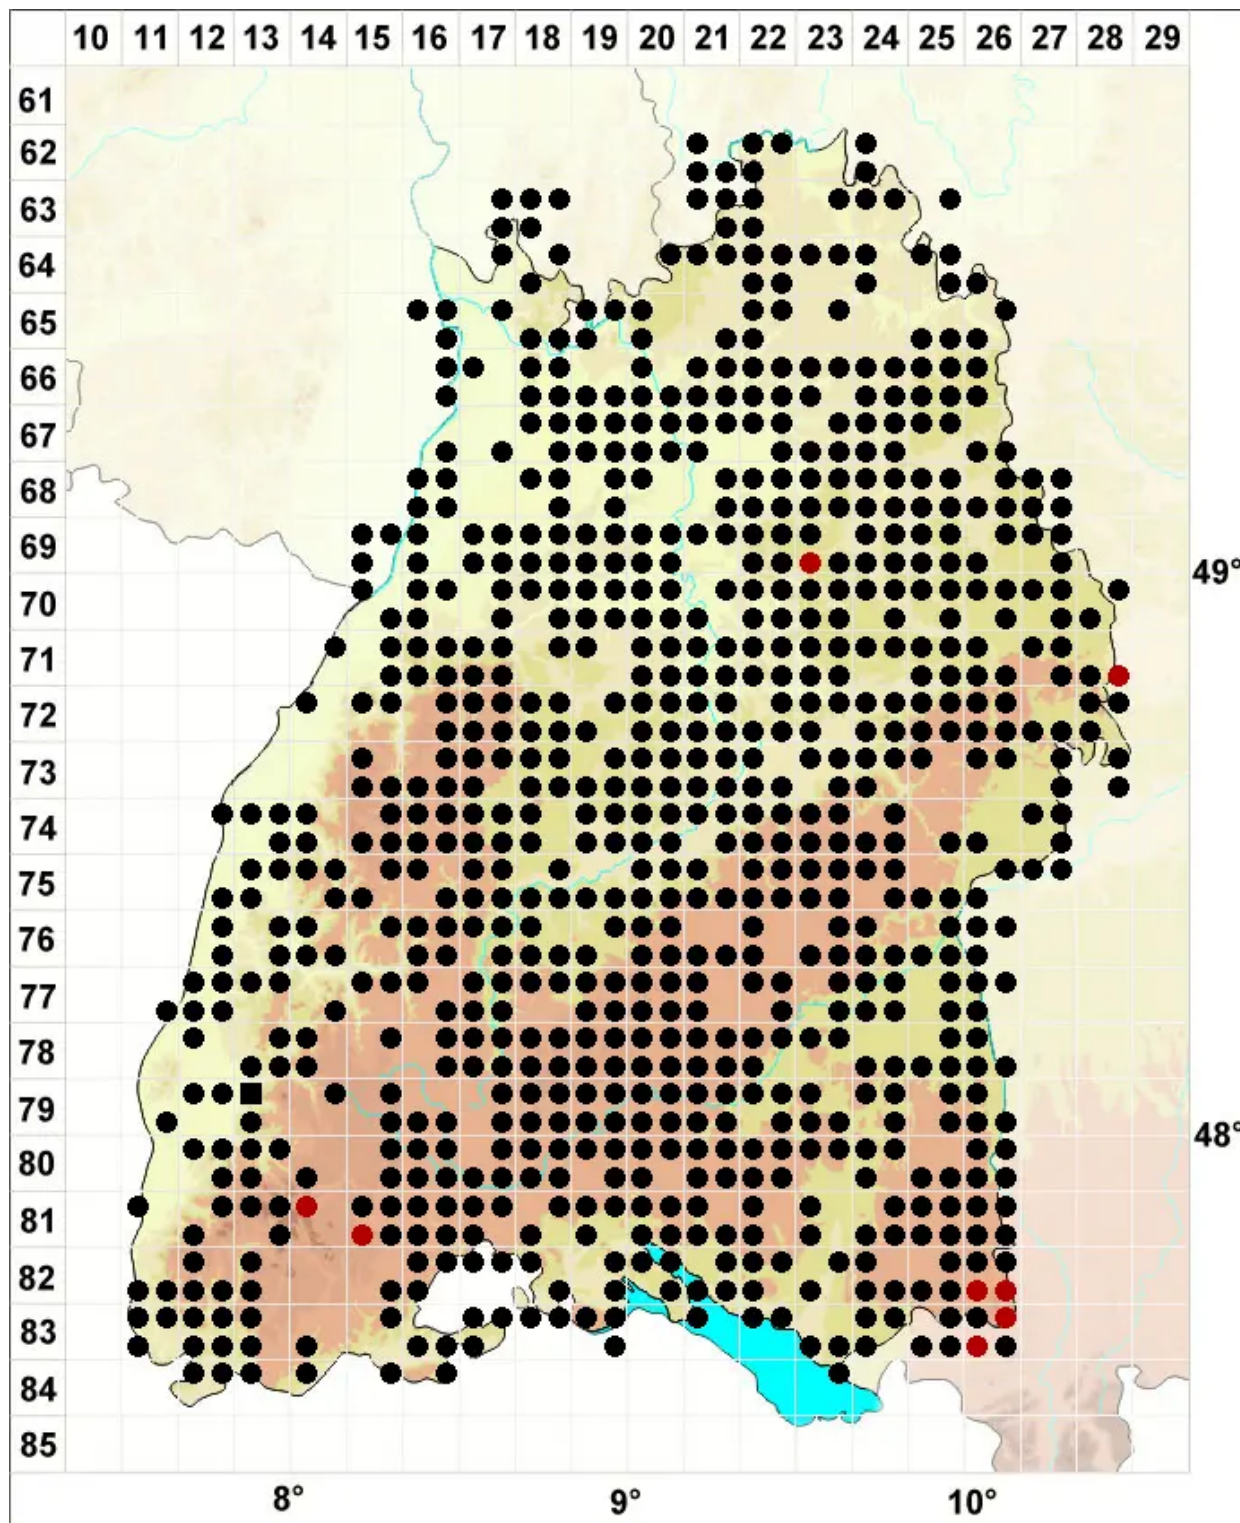

Cratoneuron filicinum (Hedw.) Spruce

Farnähnliches Starknervmoos

Legende:

Symbole:

Ausgefülltes Symbol:
Zeitraum von 1980 bis heute (Aktuelle Angabe)

Leeres Symbol:
Zeitraum vor 1980 (Altangabe)

Quadrat: Herbarbeleg