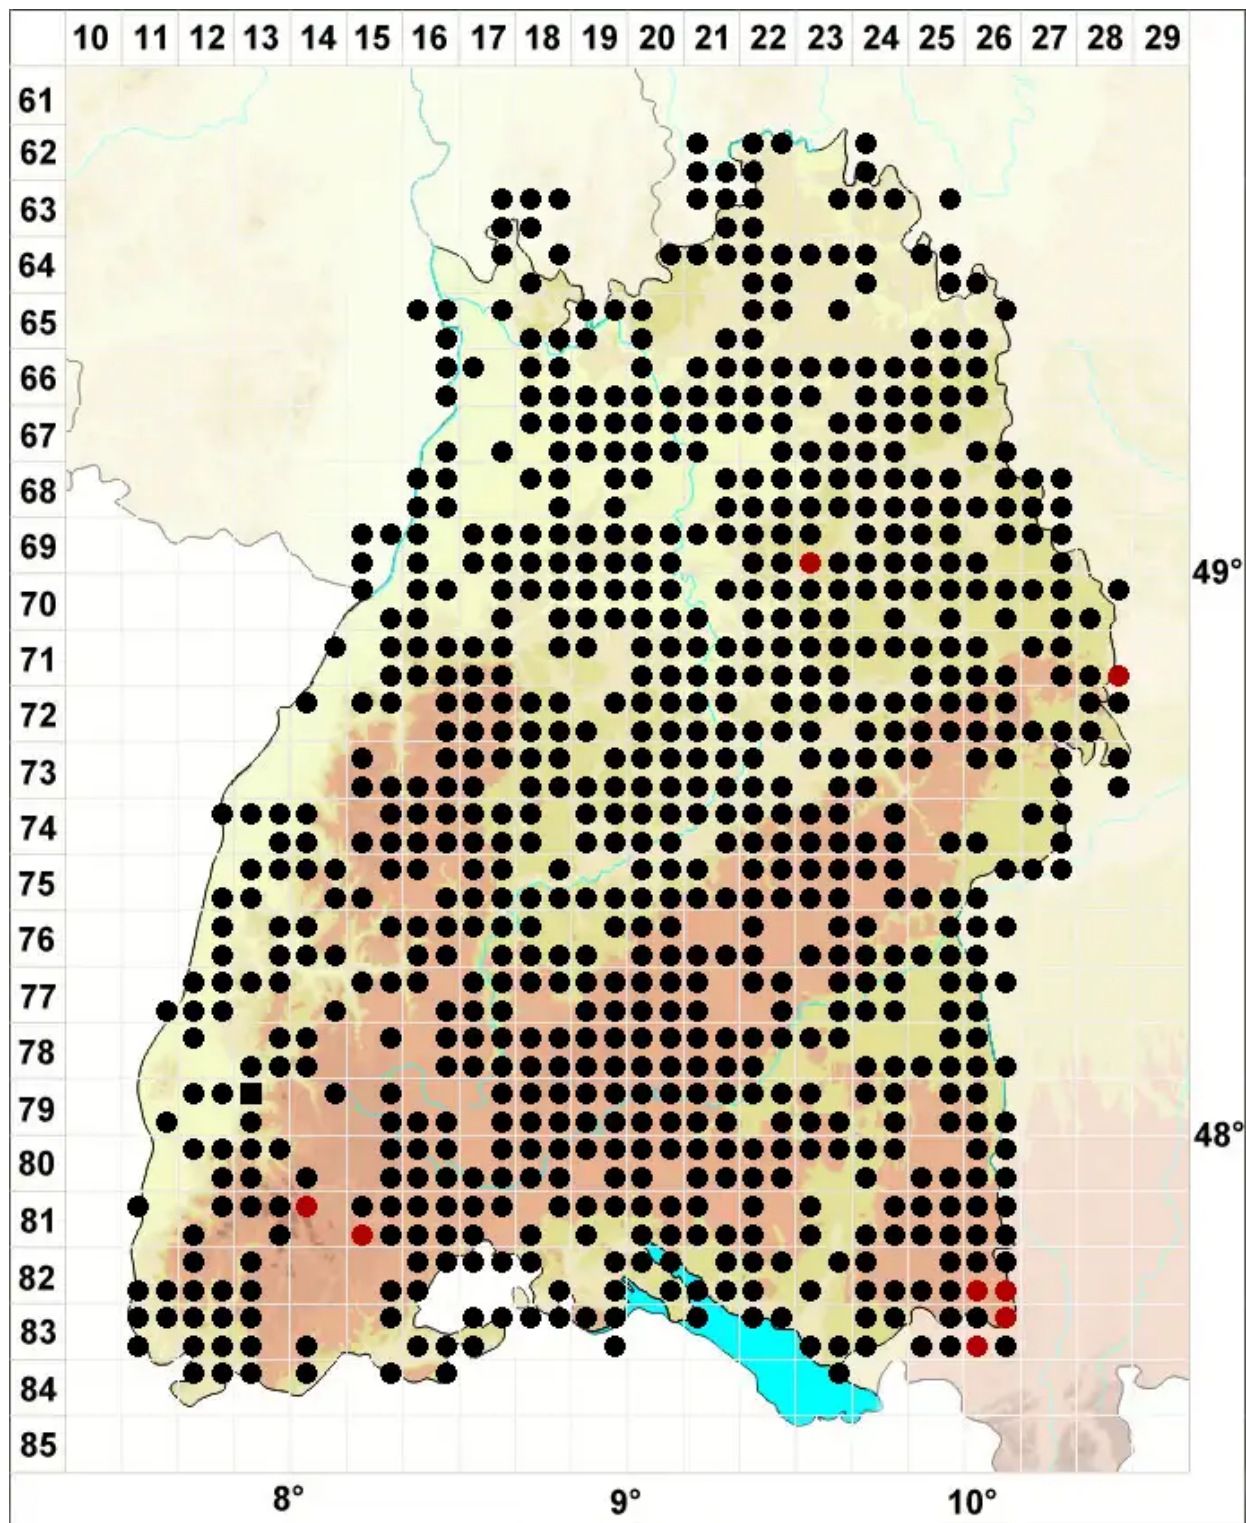

Cratoneuron filicinum (Hedw.) Spruce

Farnähnliches Starknervmoos

Legende:

Symbole:

Ausgefülltes Symbol:
Zeitraum von 1980 bis heute (Aktuelle Angabe)

Leeres Symbol:
Zeitraum vor 1980 (Altangabe)

Quadrat: Herbarbeleg