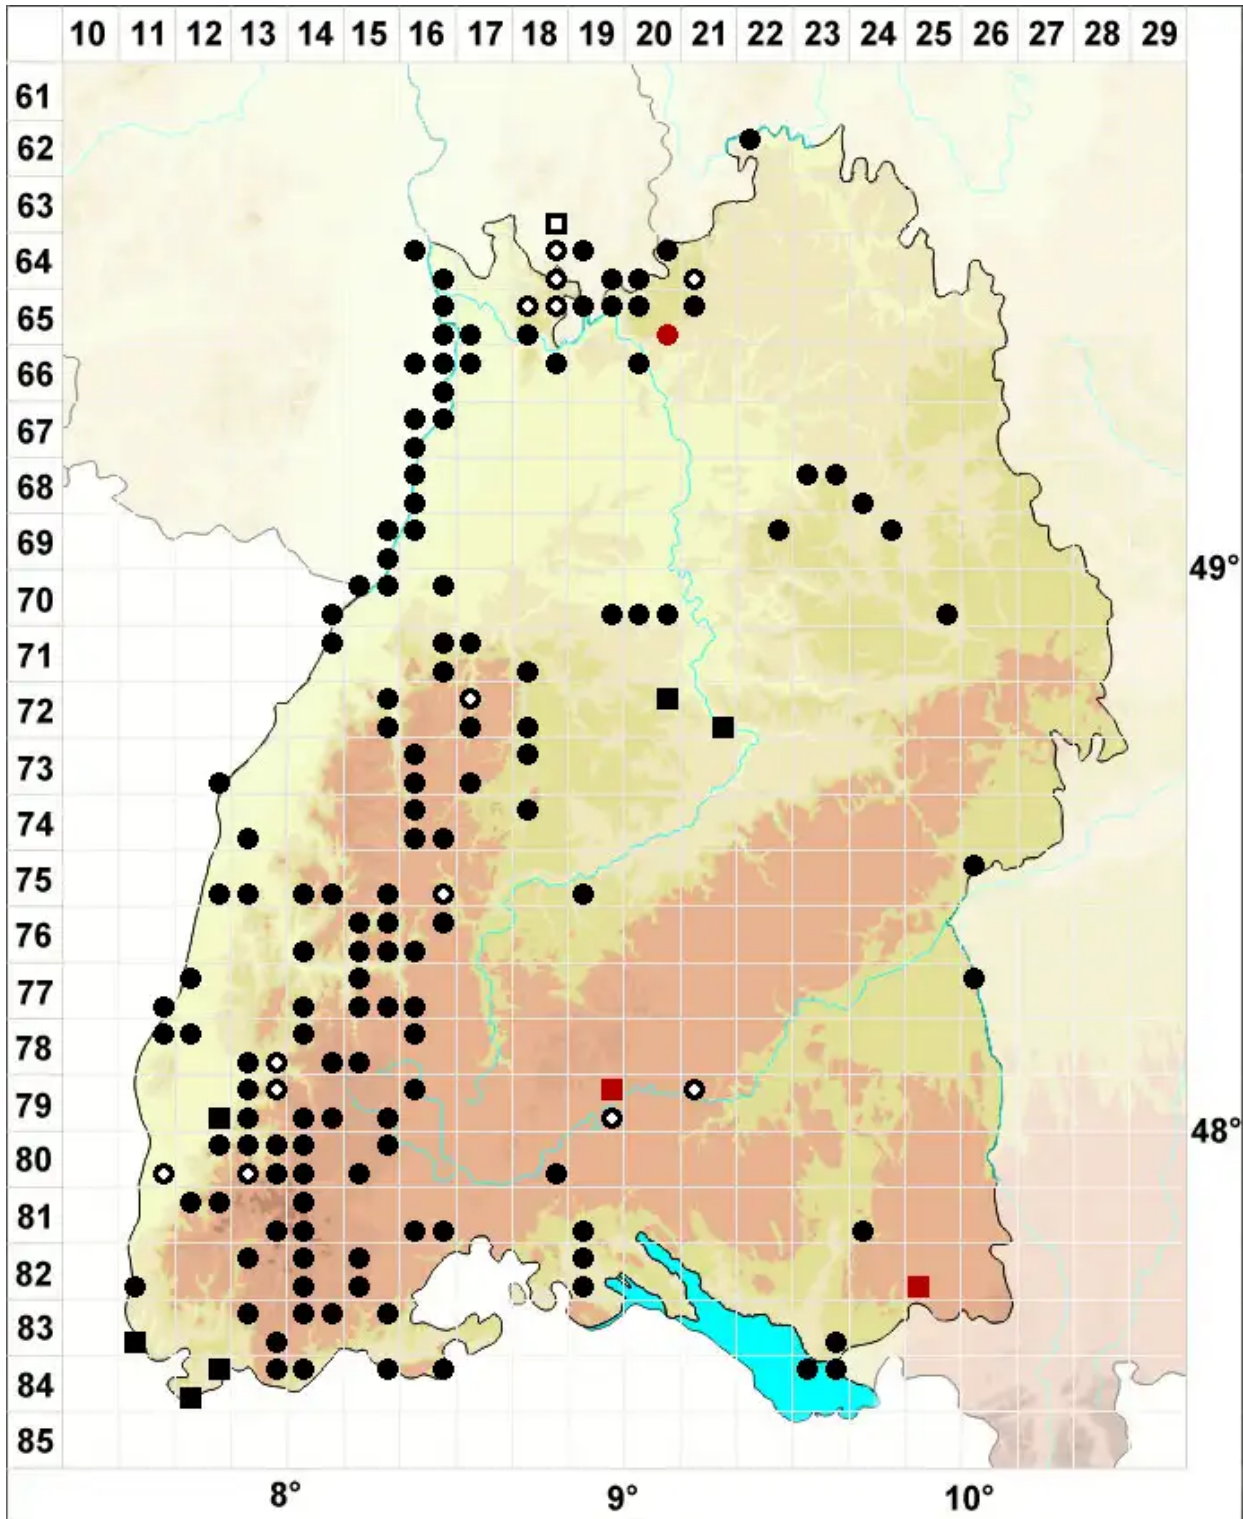

Hygroamblystegium fluviatile (Hedw.) Loeske

Fluß-Wasserstumpfdeckelmoos

Legende:

Symbole:
Ausgefülltes Symbol:
Zeitraum von 1980 bis heute (Aktuelle Angabe)
Leeres Symbol:
Zeitraum vor 1980 (Altangabe)
Quadrat: Herbarbeleg