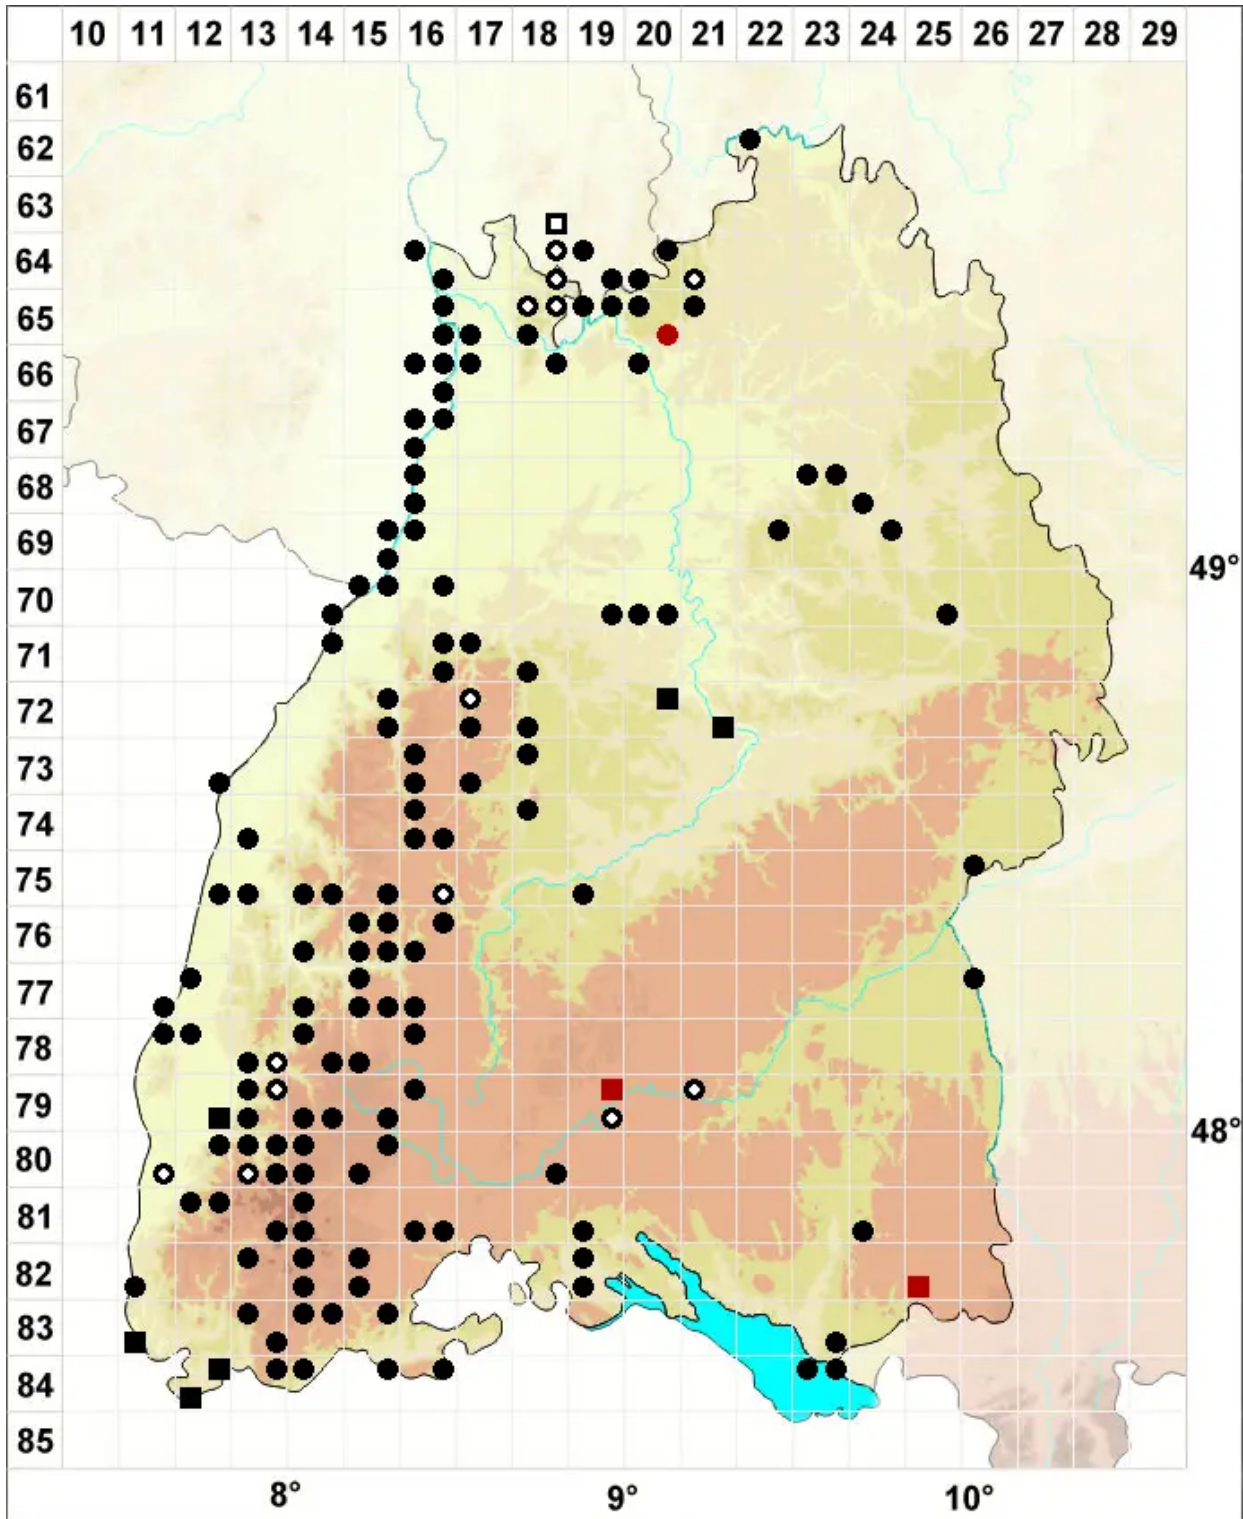

# Hygroamblystegium fluviatile (Hedw.) Loeske

Fluß-Wasserstumpfdeckelmoos

Legende:

**Symbole:**  
Ausgefülltes Symbol:  
Zeitraum von 1980 bis heute (Aktuelle Angabe)  
Leeres Symbol:  
Zeitraum vor 1980 (Altangabe)  
Quadrat: Herbarbeleg