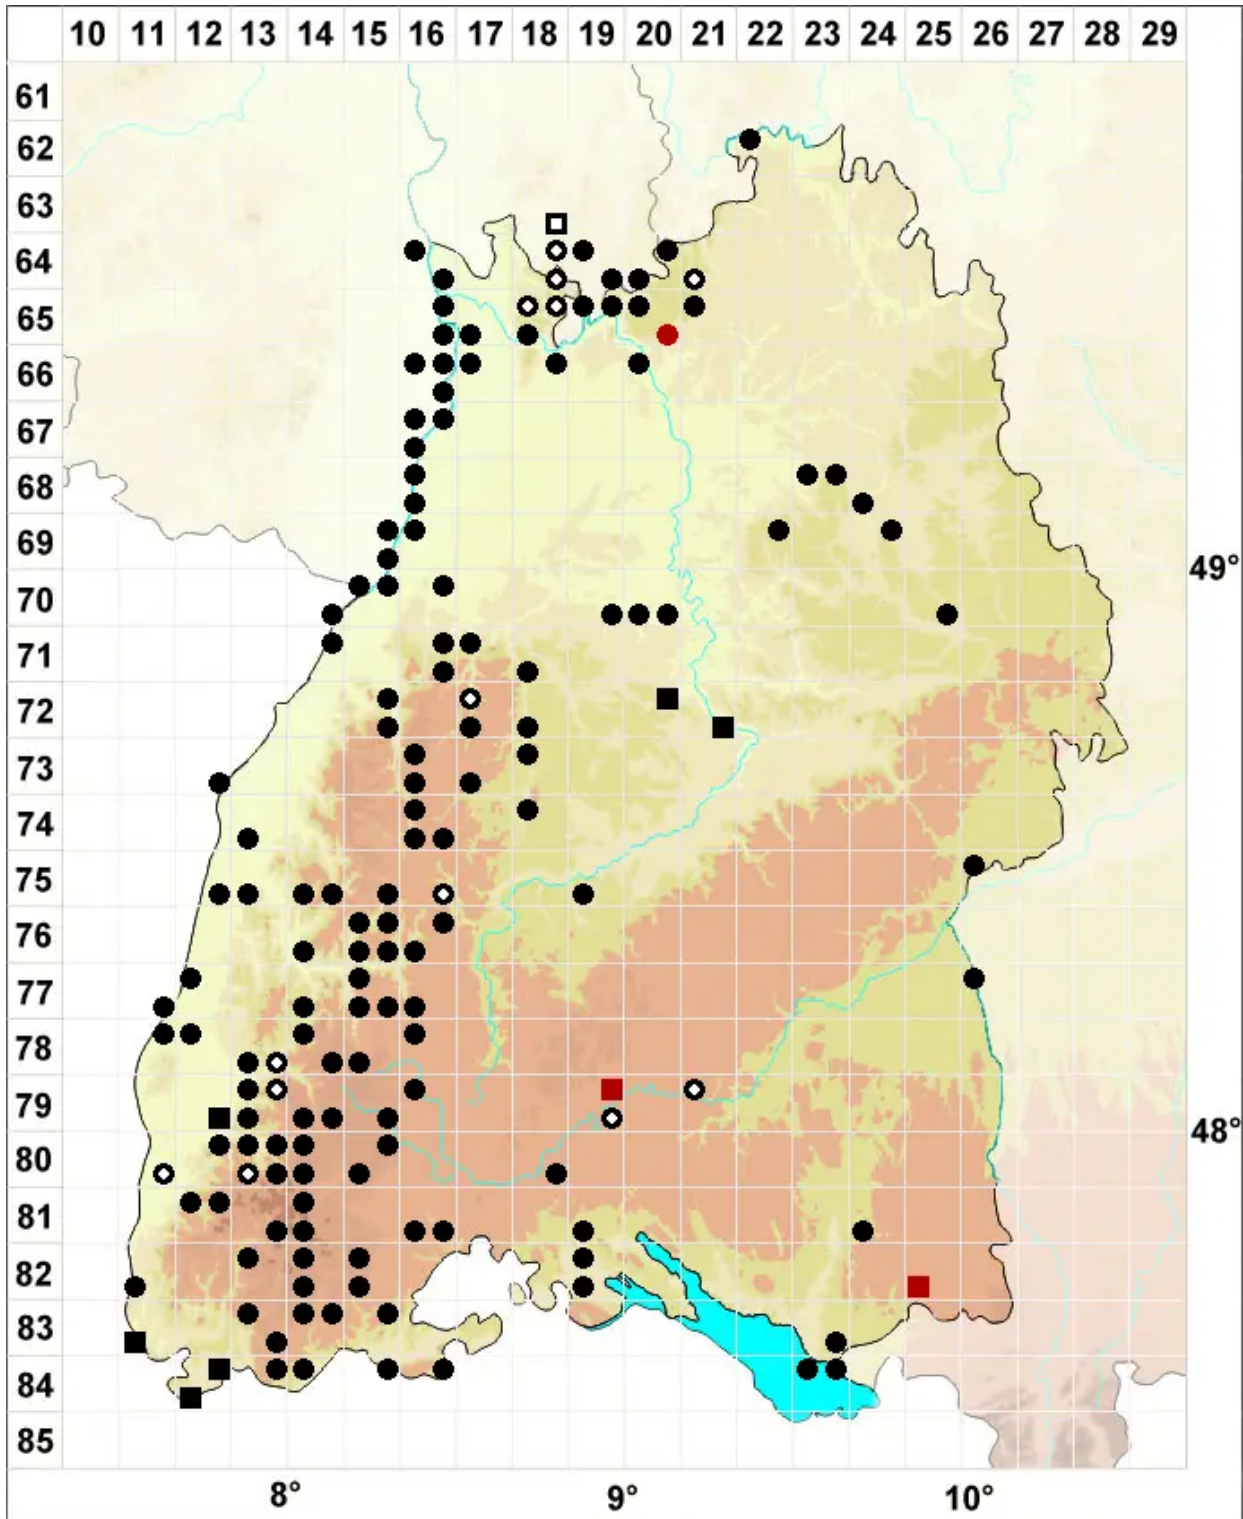

Hygroamblystegium fluviatile (Hedw.) Loeske

Fluß-Wasserstumpfdeckelmoos

Legende:

- Symbole:**
- Ausgefülltes Symbol:
Zeitraum von 1980 bis heute (Aktuelle Angabe)
 - Leeres Symbol:
Zeitraum vor 1980 (Altangabe)
 - Quadrat: Herbarbeleg