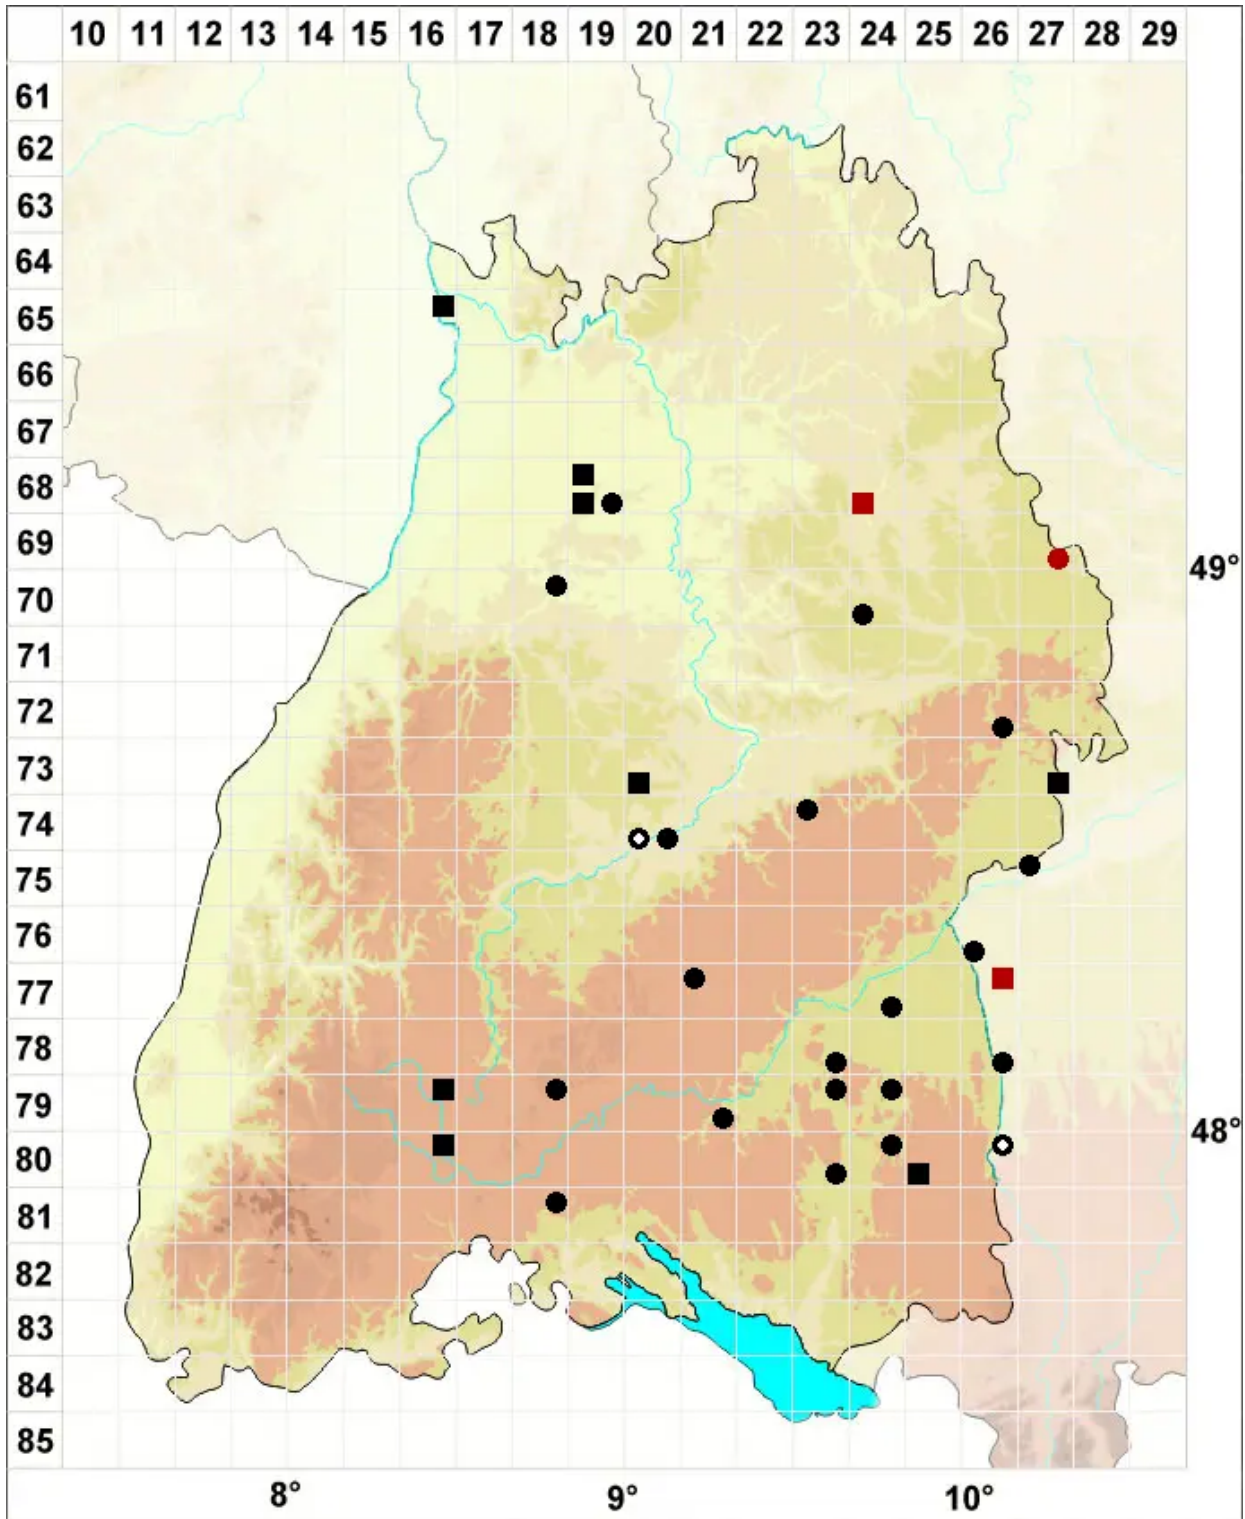

# Hygroamblystegium humile (P.Beauv.) Vanderp., Goffinet & H

Niedriges Wasserstumpfdeckelmoos

Legende:

**Symbole:**

Ausgefülltes Symbol:  
Zeitraum von 1980 bis heute (Aktuelle Angabe)

Leeres Symbol:  
Zeitraum vor 1980 (Altangabe)

Quadrat: Herbarbeleg