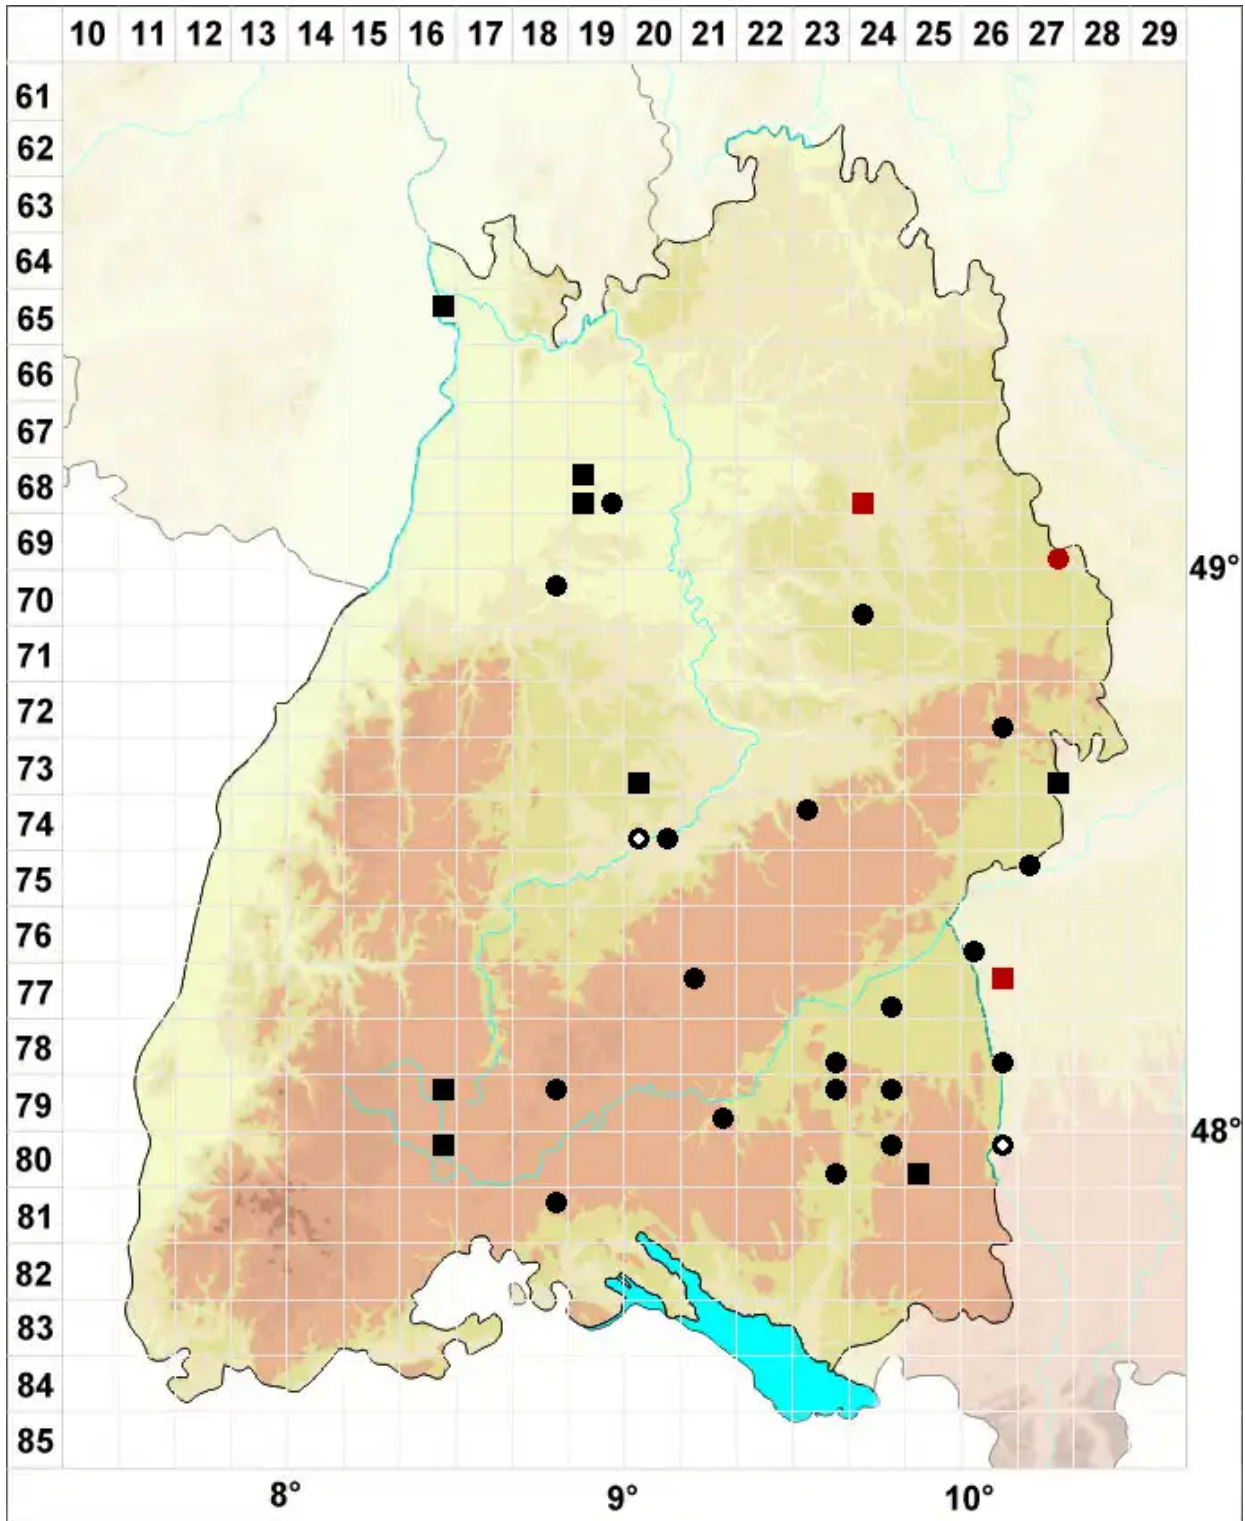

Hygroamblystegium humile (P.Beauv.) Vanderp., Goffinet & H

Niedriges Wasserstumpfdeckelmoos

Legende:

Symbole:

Ausgefülltes Symbol:
Zeitraum von 1980 bis heute (Aktuelle Angabe)

Leeres Symbol:
Zeitraum vor 1980 (Altangabe)

Quadrat: Herbarbeleg