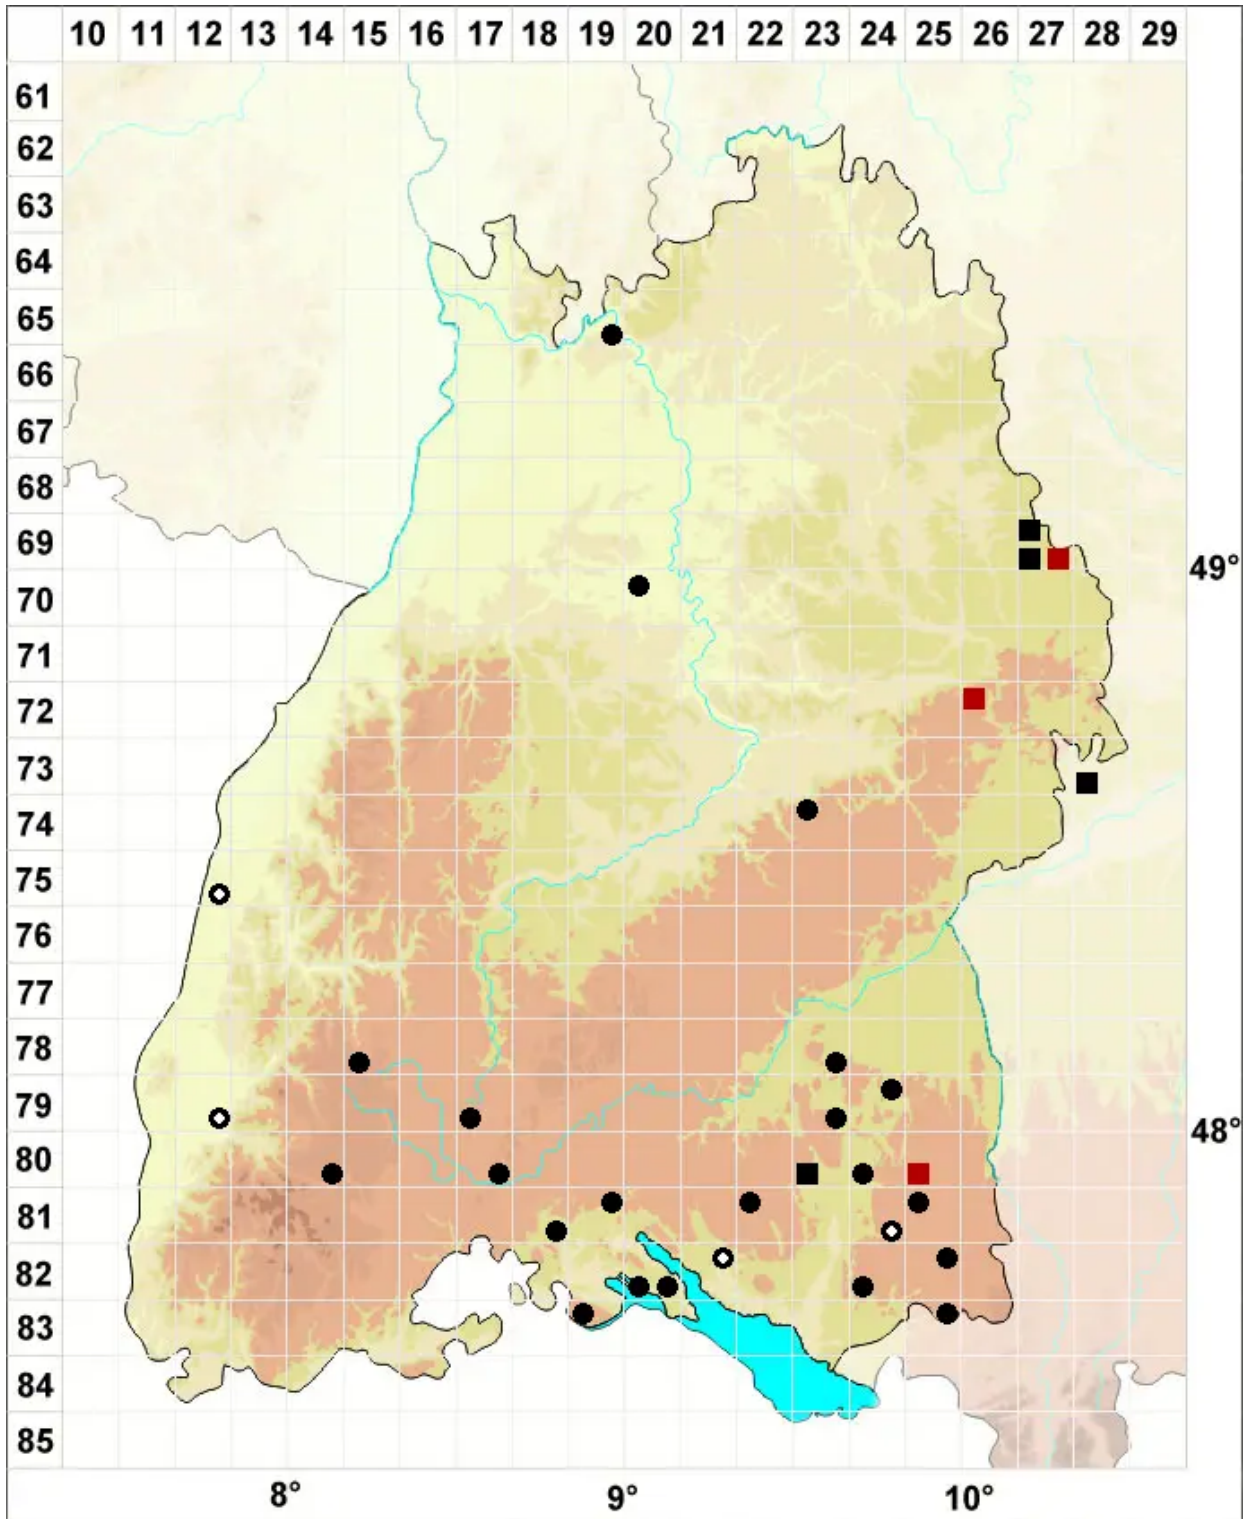

Pseudocampyllum radicale (P.Beauv.) Vanderp. & Hedenäs

Sumpf-Scheingoldschlafmoos

Legende:

Symbole:

Ausgefülltes Symbol:
Zeitraum von 1980 bis heute (Aktuelle Angabe)

Leeres Symbol:
Zeitraum vor 1980 (Altangabe)

Quadrat: Herbarbeleg