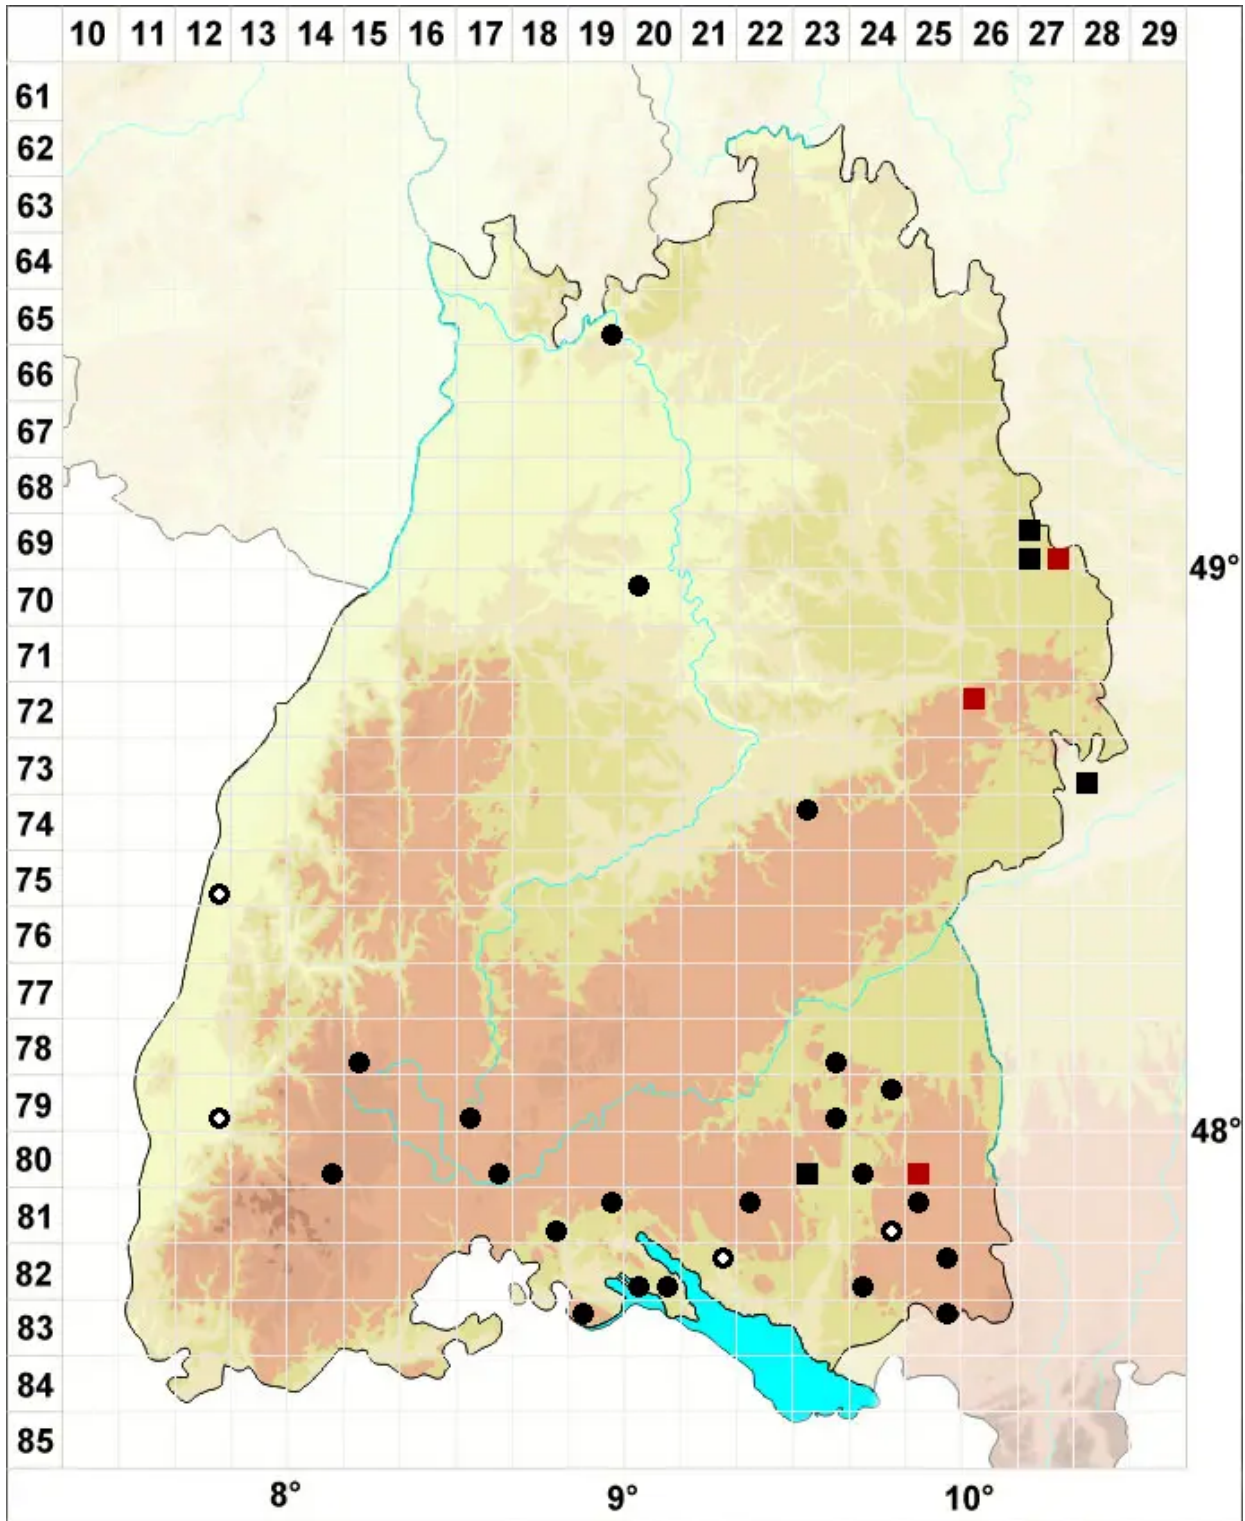

Pseudocampyllum radicale (P.Beauv.) Vanderp. & Hedenäs

Sumpf-Scheingoldschlafmoos

Legende:

Symbole:

Ausgefülltes Symbol:
Zeitraum von 1980 bis heute (Aktuelle Angabe)

Leeres Symbol:
Zeitraum vor 1980 (Altangabe)

Quadrat: Herbarbeleg