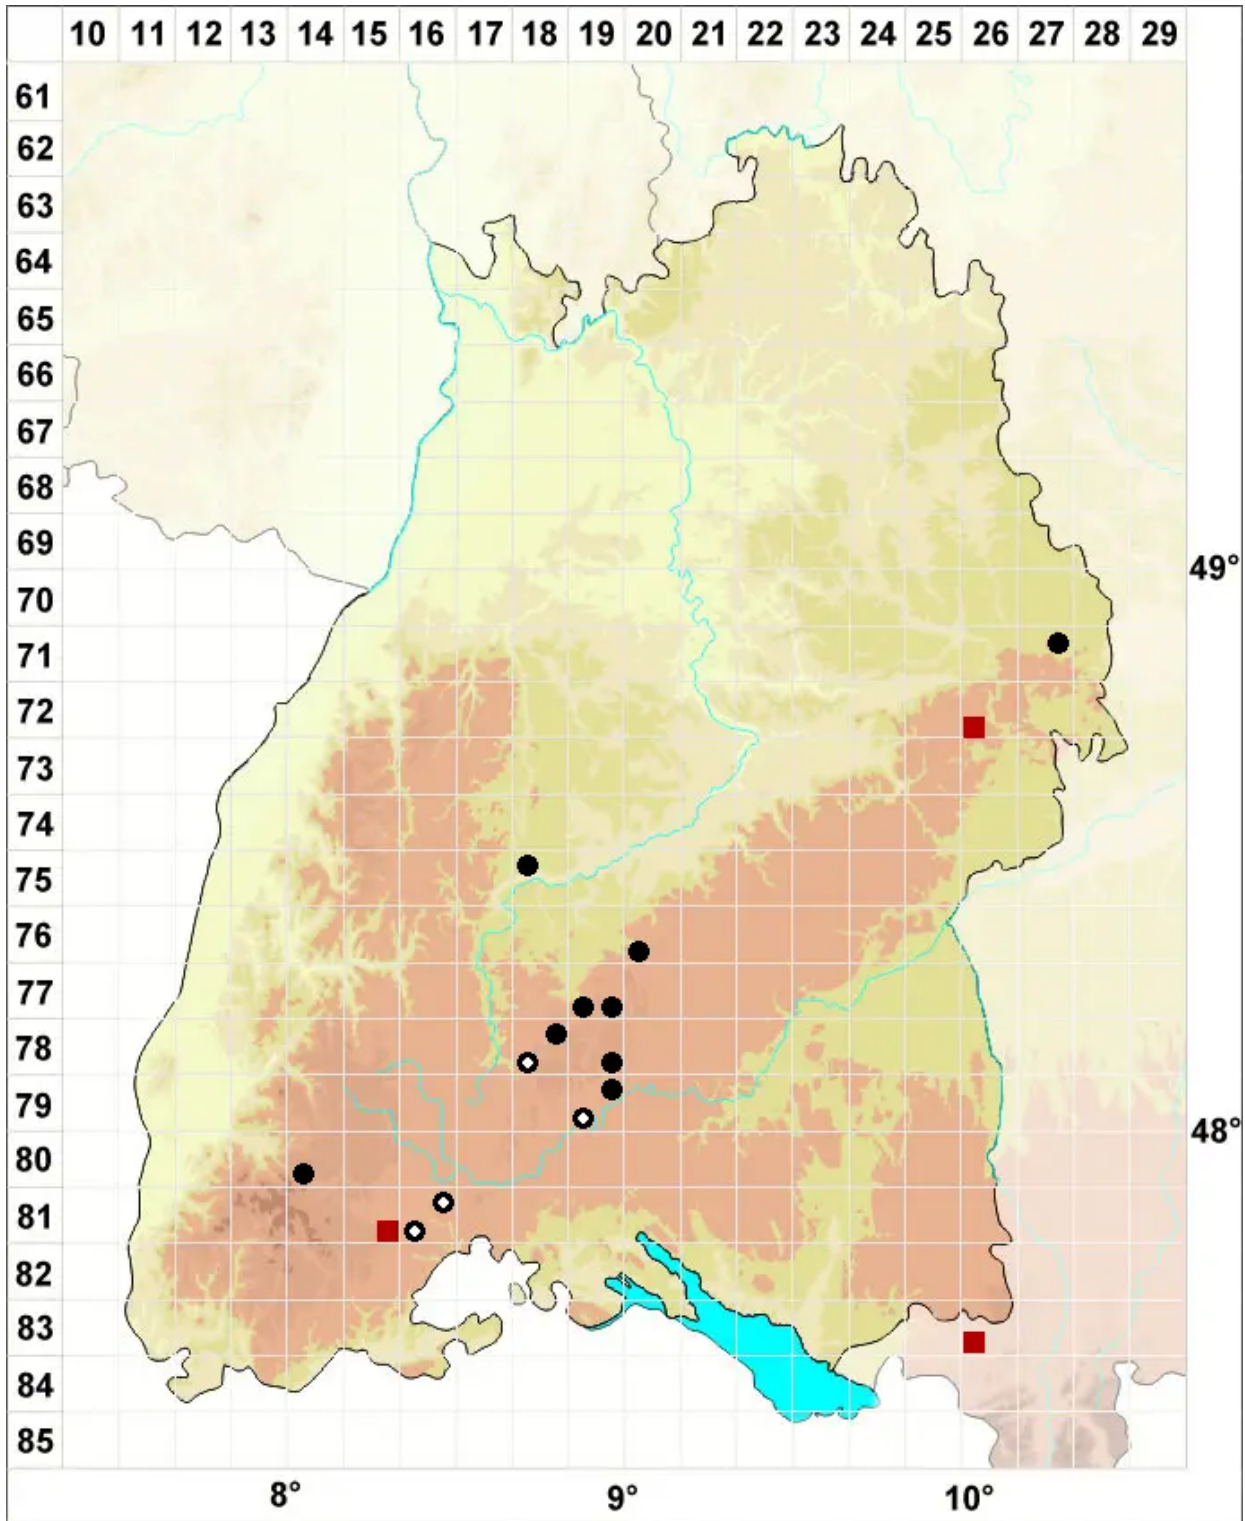

Platydictya jungermannioides (Brid.) H.A.Crum

Jungermanns Breitnetzmoos

Legende:

Symbole:

Ausgefülltes Symbol:
Zeitraum von 1980 bis heute (Aktuelle Angabe)

Leeres Symbol:
Zeitraum vor 1980 (Altangabe)

Quadrat: Herbarbeleg