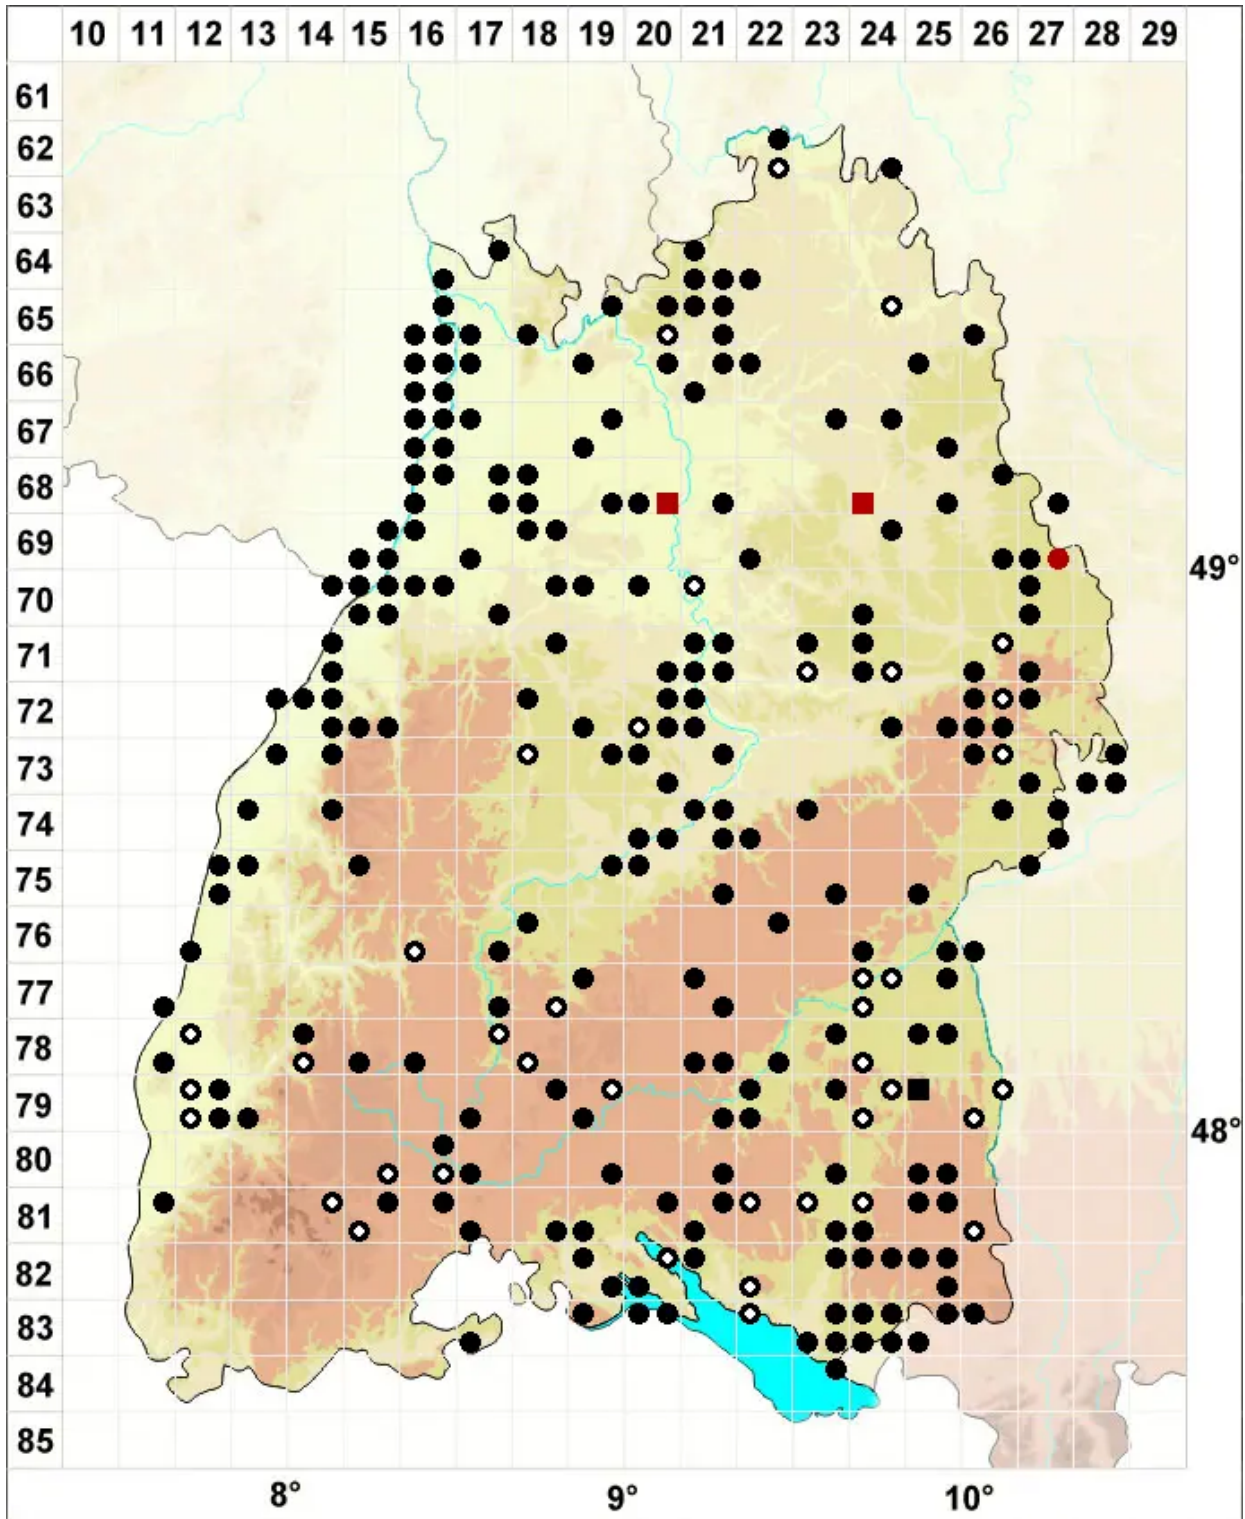

Drepanocladus aduncus (Hedw.) Warnst.

Krallenblatt-Sichelmoos

Legende:

- Symbole:**
- Ausgefülltes Symbol:
Zeitraum von 1980 bis heute (Aktuelle Angabe)
 - Leeres Symbol:
Zeitraum vor 1980 (Altangabe)
 - Quadrat: Herbarbeleg