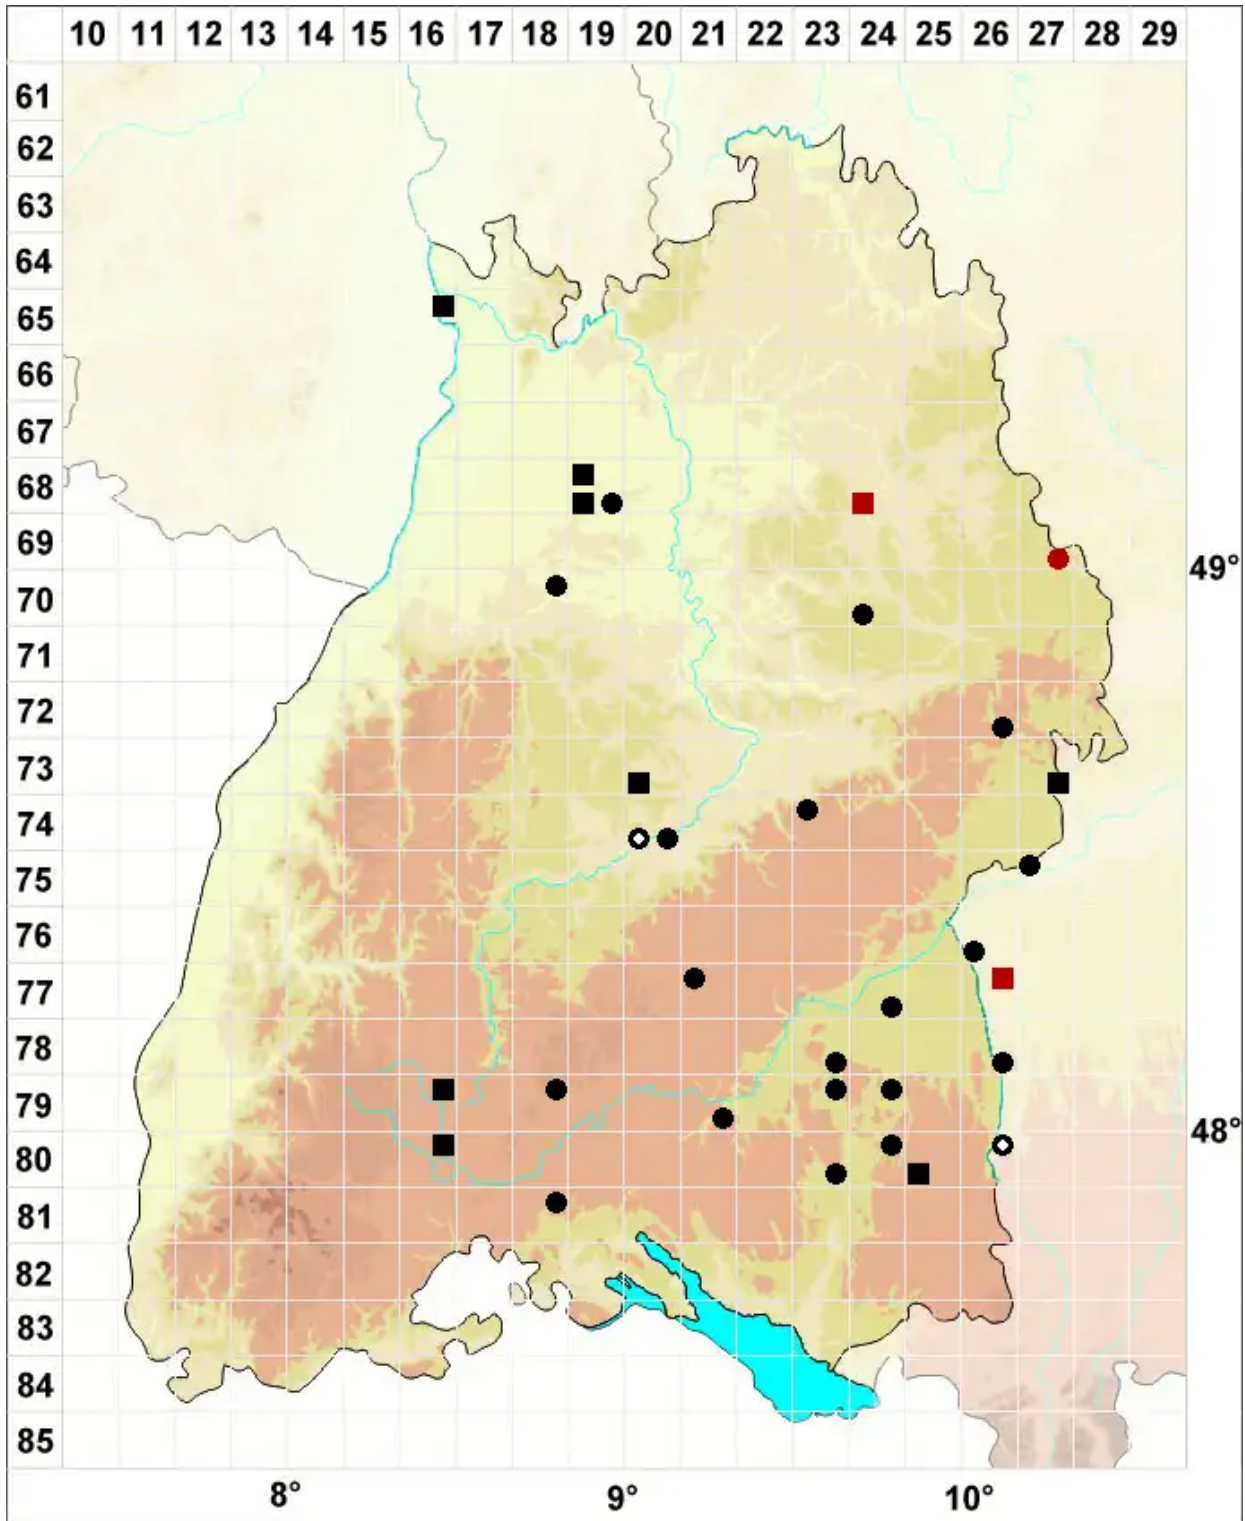

Hygroamblystegium humile (P.Beauv.) Vanderp., Goffinet & H

Niedriges Wasserstumpfdeckelmoos

Legende:

Symbole:
Ausgefülltes Symbol:
Zeitraum von 1980 bis heute (Aktuelle Angabe)
Leeres Symbol:
Zeitraum vor 1980 (Altangabe)
Quadrat: Herbarbeleg