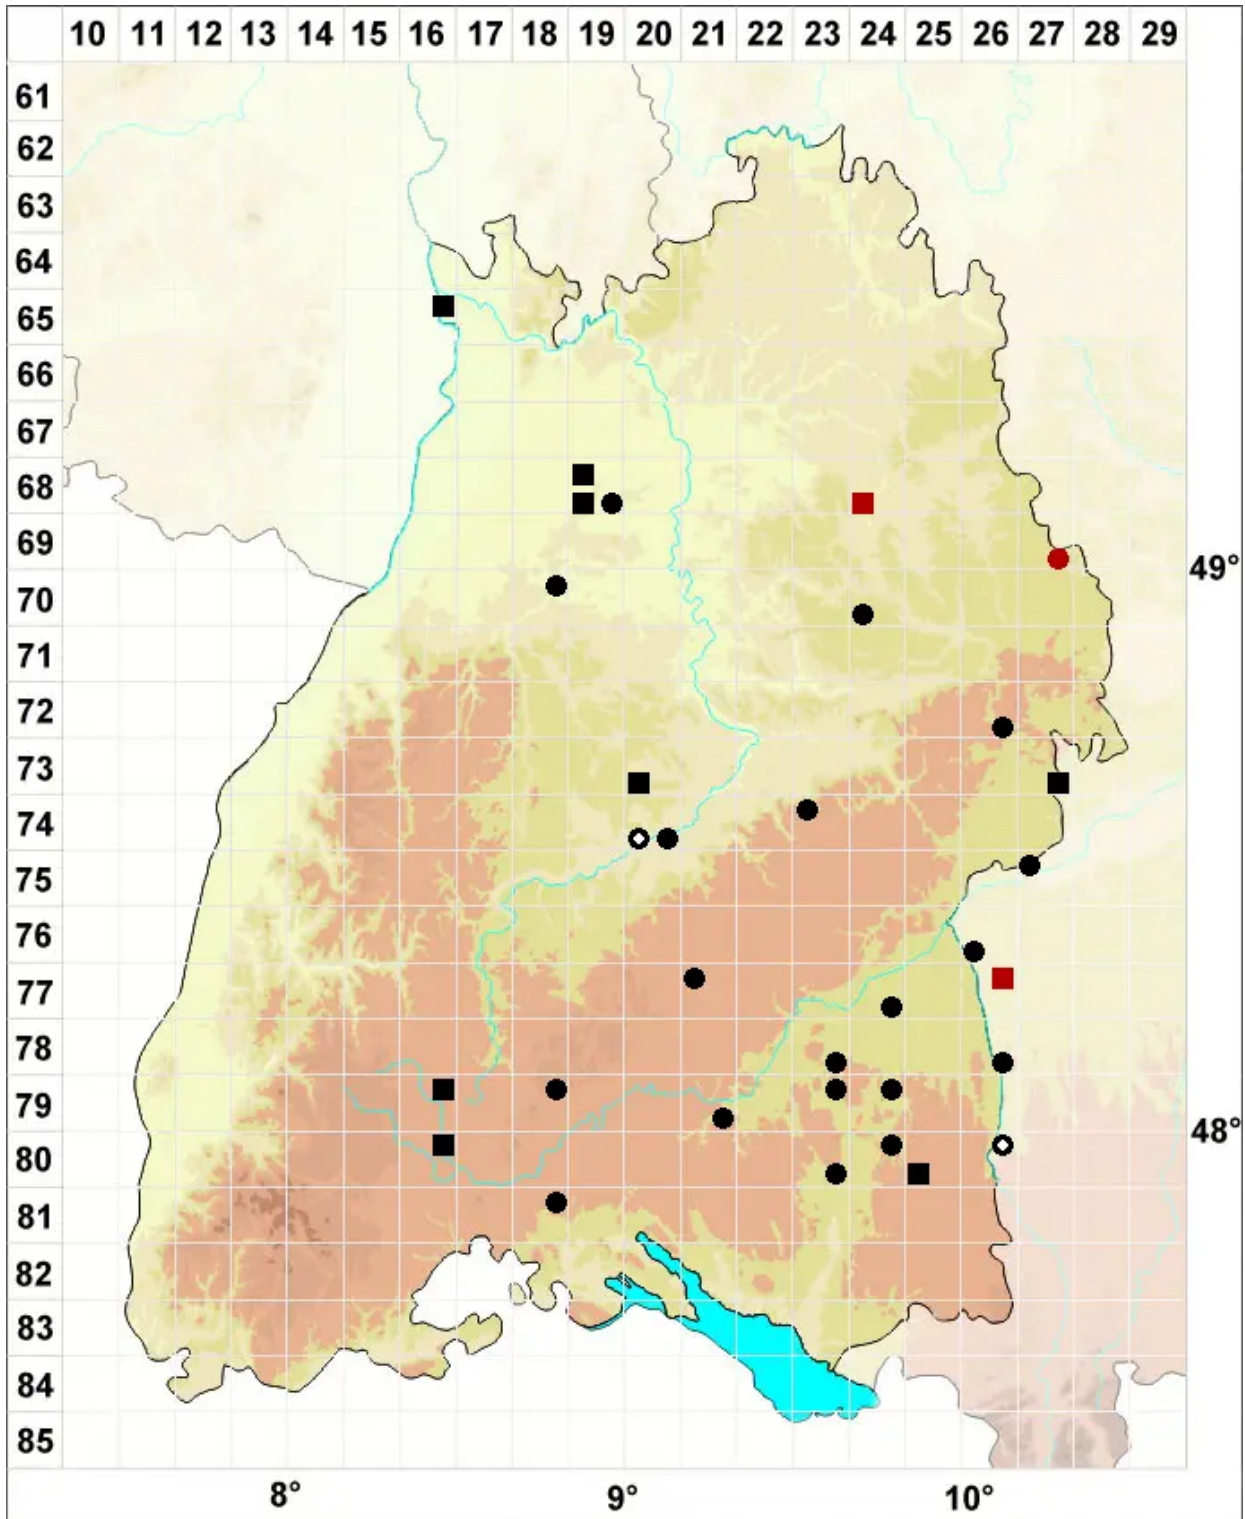

# Hygroamblystegium humile (P.Beauv.) Vanderp., Goffinet & H

Niedriges Wasserstumpfdeckelmoos

Legende:

- Symbole:**  
Ausgefülltes Symbol:  
Zeitraum von 1980 bis heute (Aktuelle Angabe)  
Leeres Symbol:  
Zeitraum vor 1980 (Altangabe)  
Quadrat: Herbarbeleg