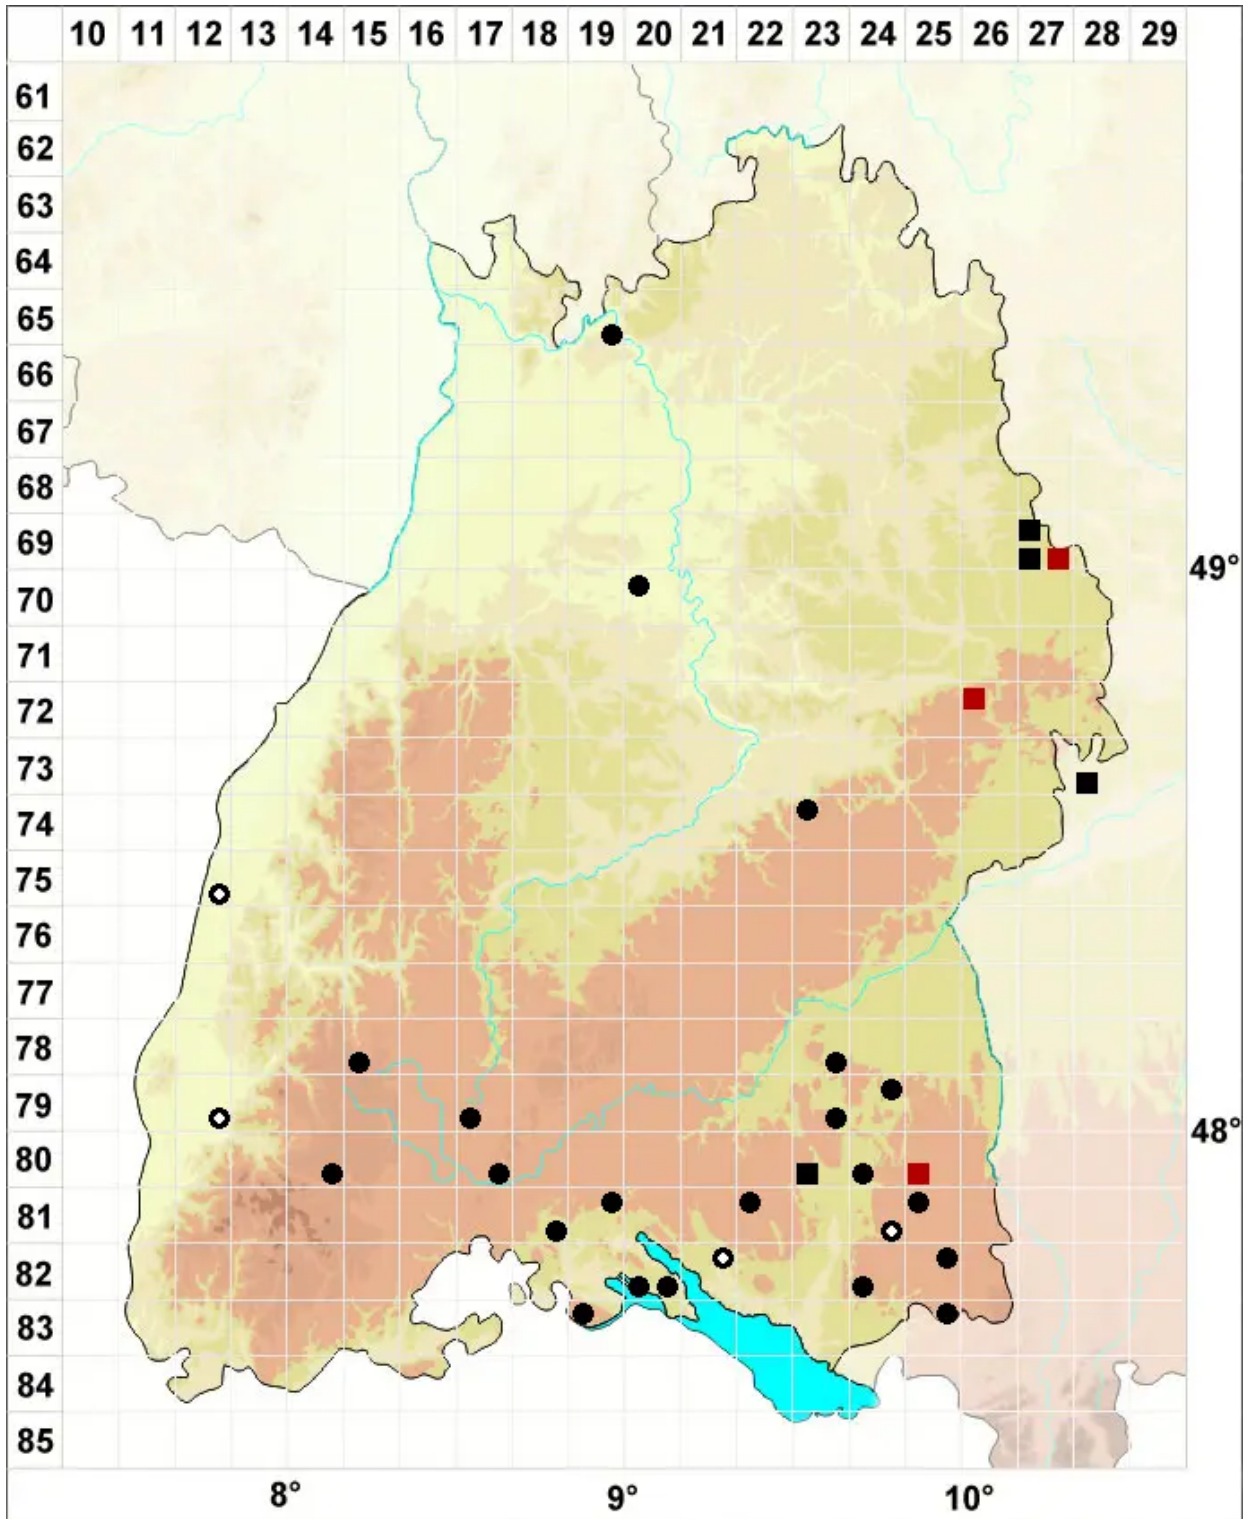

Pseudocampyllum radicale (P.Beauv.) Vanderp. & Hedenäs

Sumpf-Scheingoldschlafmoos

Legende:

Symbole:

Ausgefülltes Symbol:
Zeitraum von 1980 bis heute (Aktuelle Angabe)

Leeres Symbol:
Zeitraum vor 1980 (Altangabe)

Quadrat: Herbarbeleg