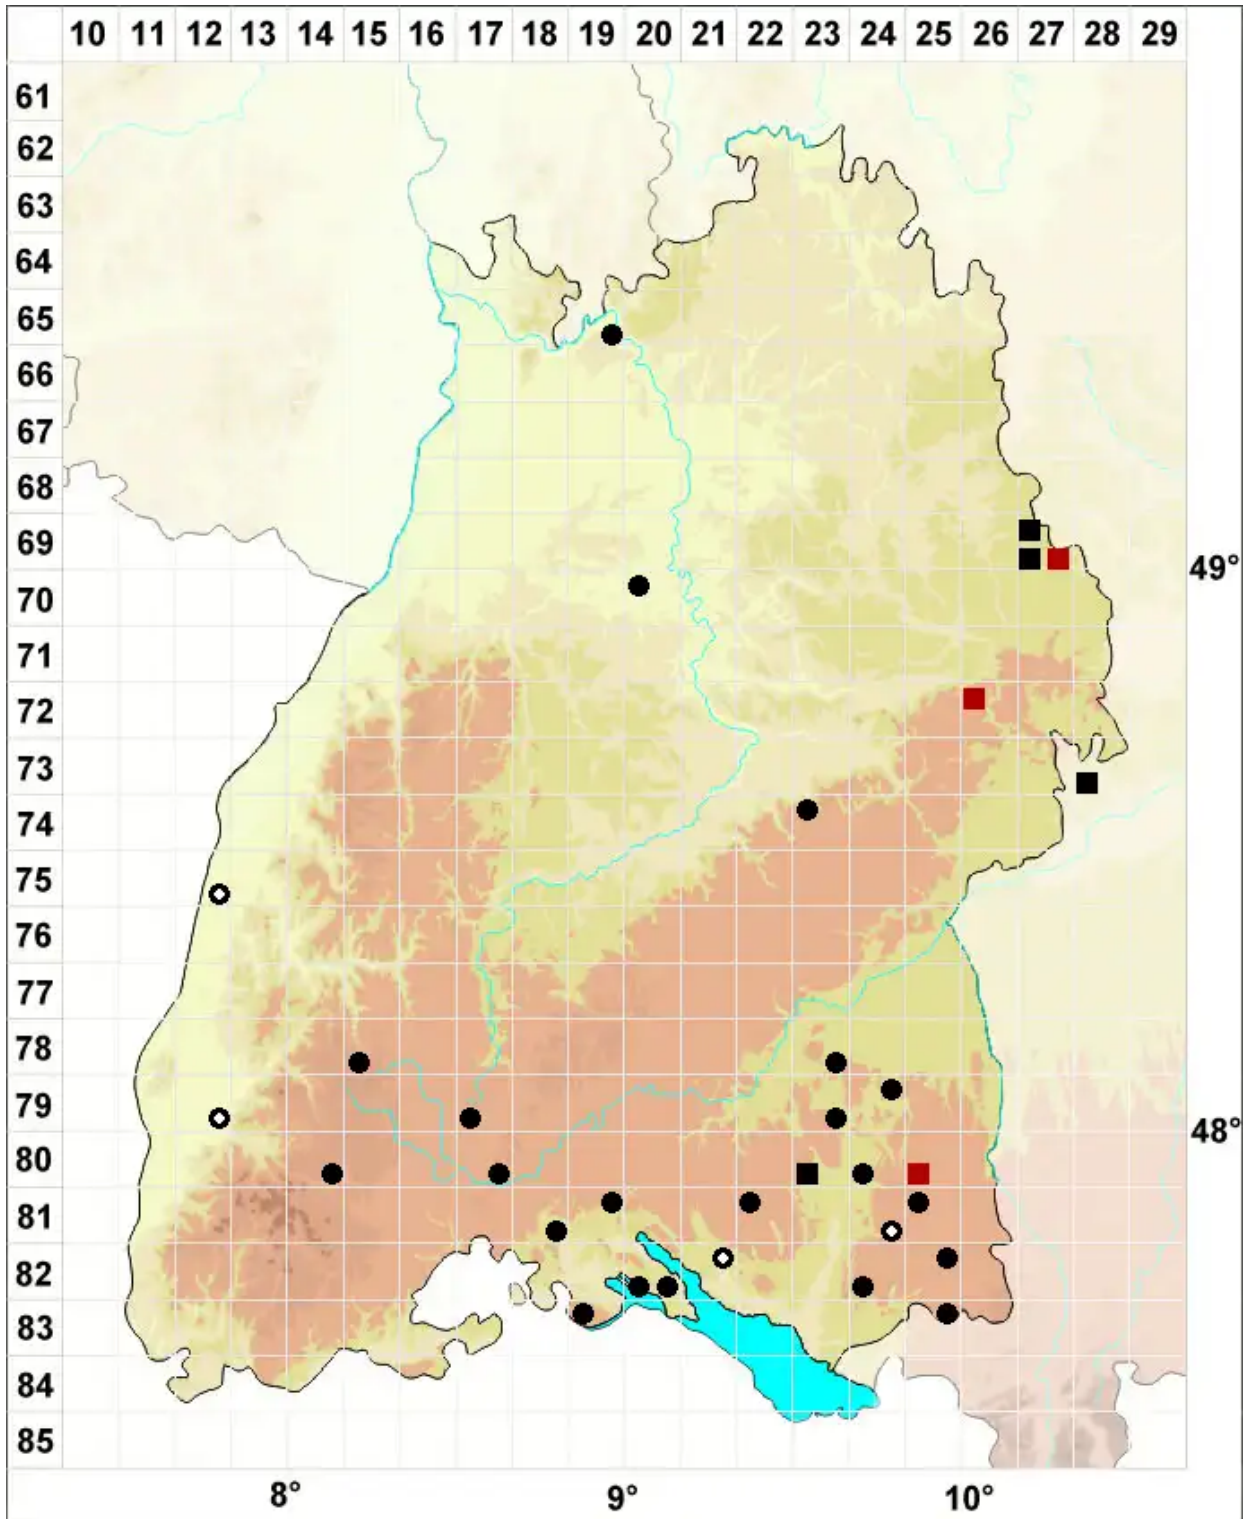

Pseudocampyllum radicale (P.Beauv.) Vanderp. & Hedenäs

Sumpf-Scheingoldschlafmoos

Legende:

Symbole:

Ausgefülltes Symbol:
Zeitraum von 1980 bis heute (Aktuelle Angabe)

Leeres Symbol:
Zeitraum vor 1980 (Altangabe)

Quadrat: Herbarbeleg