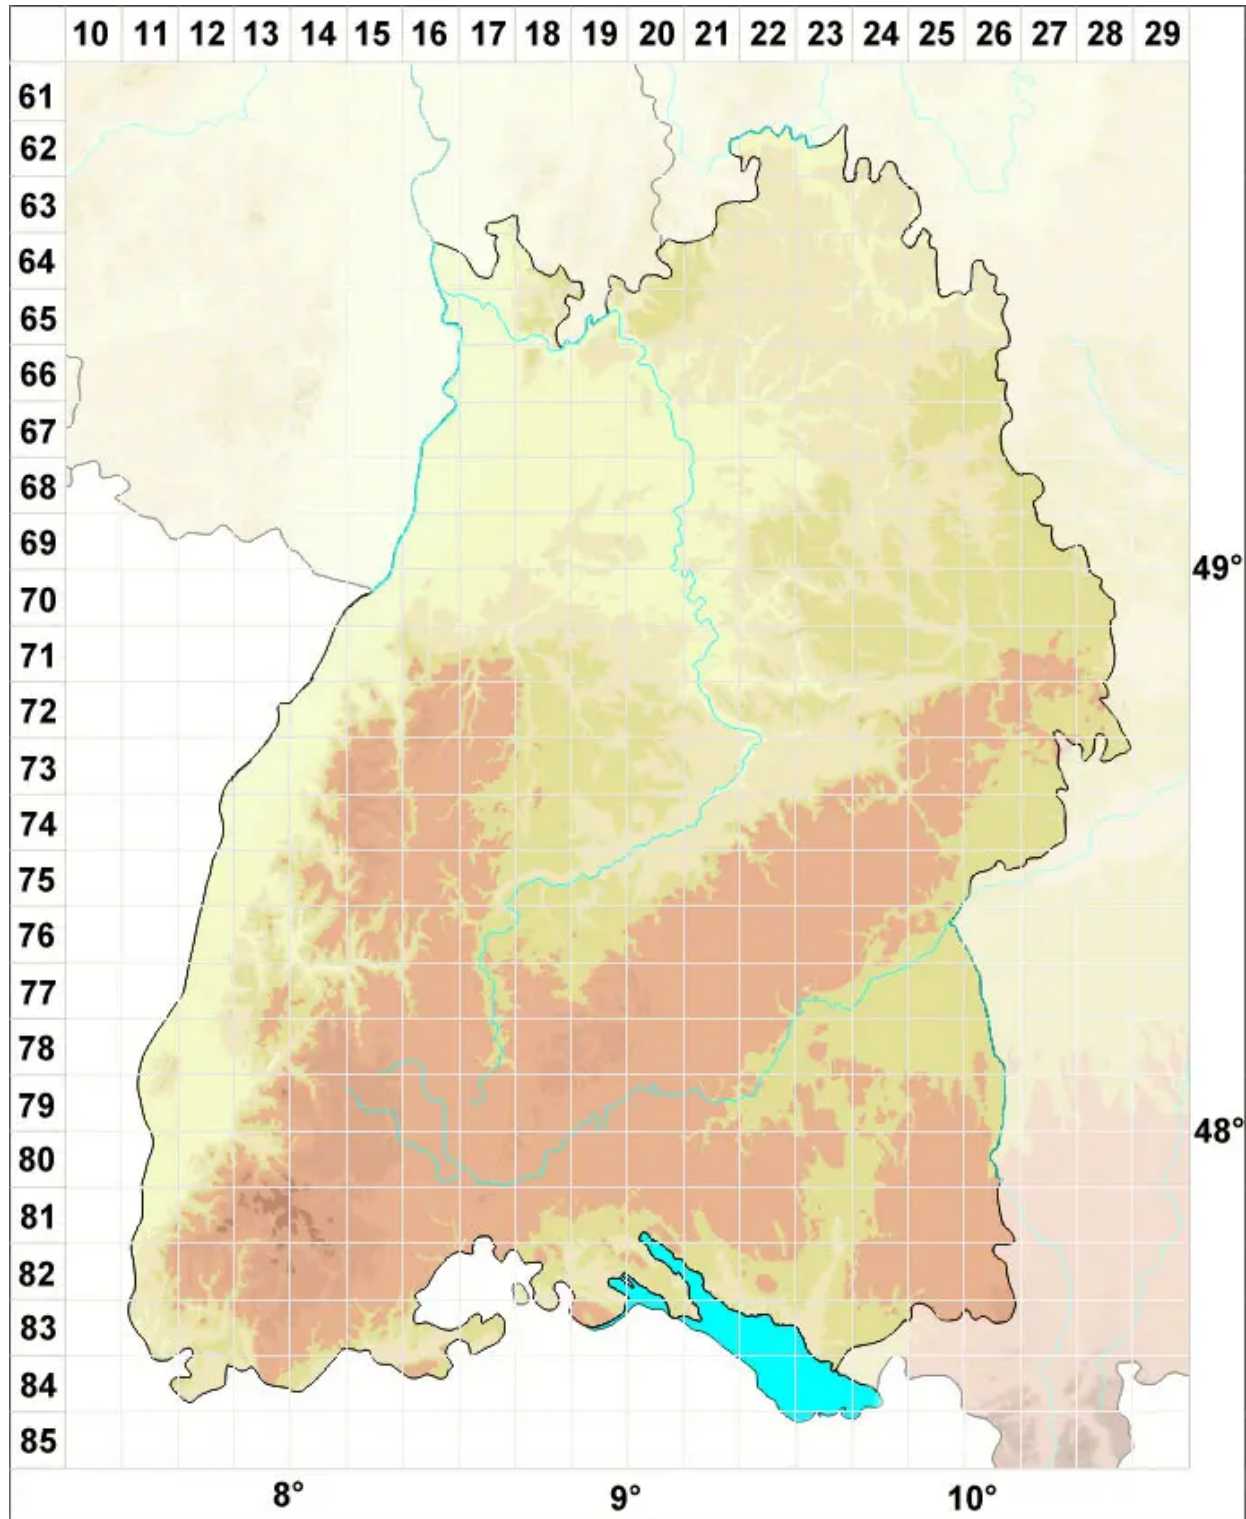

Amblystegium serpens (Hedw.) Schimp. var. serpens

Kriechendes Stumpfdeckelmoos

Legende:

Symbole:

Ausgefülltes Symbol:
Zeitraum von 1980 bis heute (Aktuelle Angabe)

Leeres Symbol:
Zeitraum vor 1980 (Altangabe)

Quadrat: Herbarbeleg