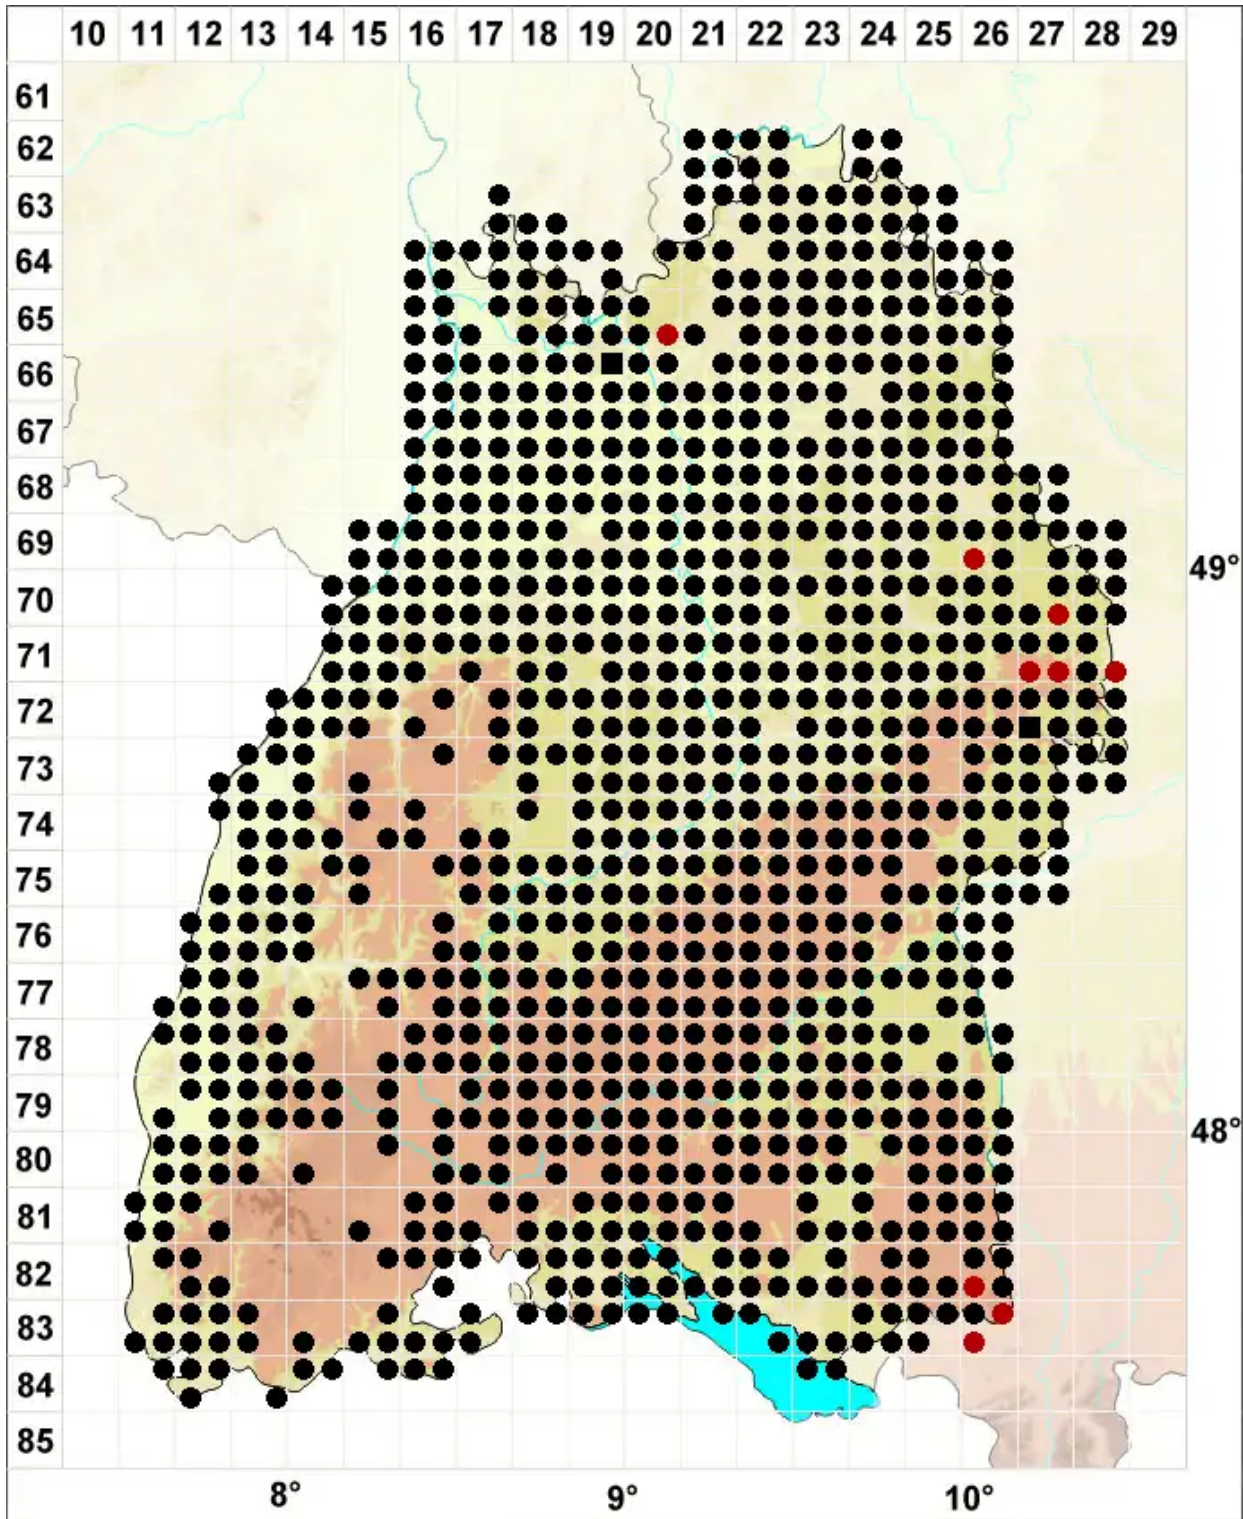

# Amblystegium serpens (Hedw.) Schimp.

Kriechendes Stumpfdeckelmoos

Legende:

- Symbole:**
- Ausgefülltes Symbol:  
Zeitraum von 1980 bis heute (Aktuelle Angabe)
  - Leeres Symbol:  
Zeitraum vor 1980 (Altangabe)
  - Quadrat: Herbarbeleg