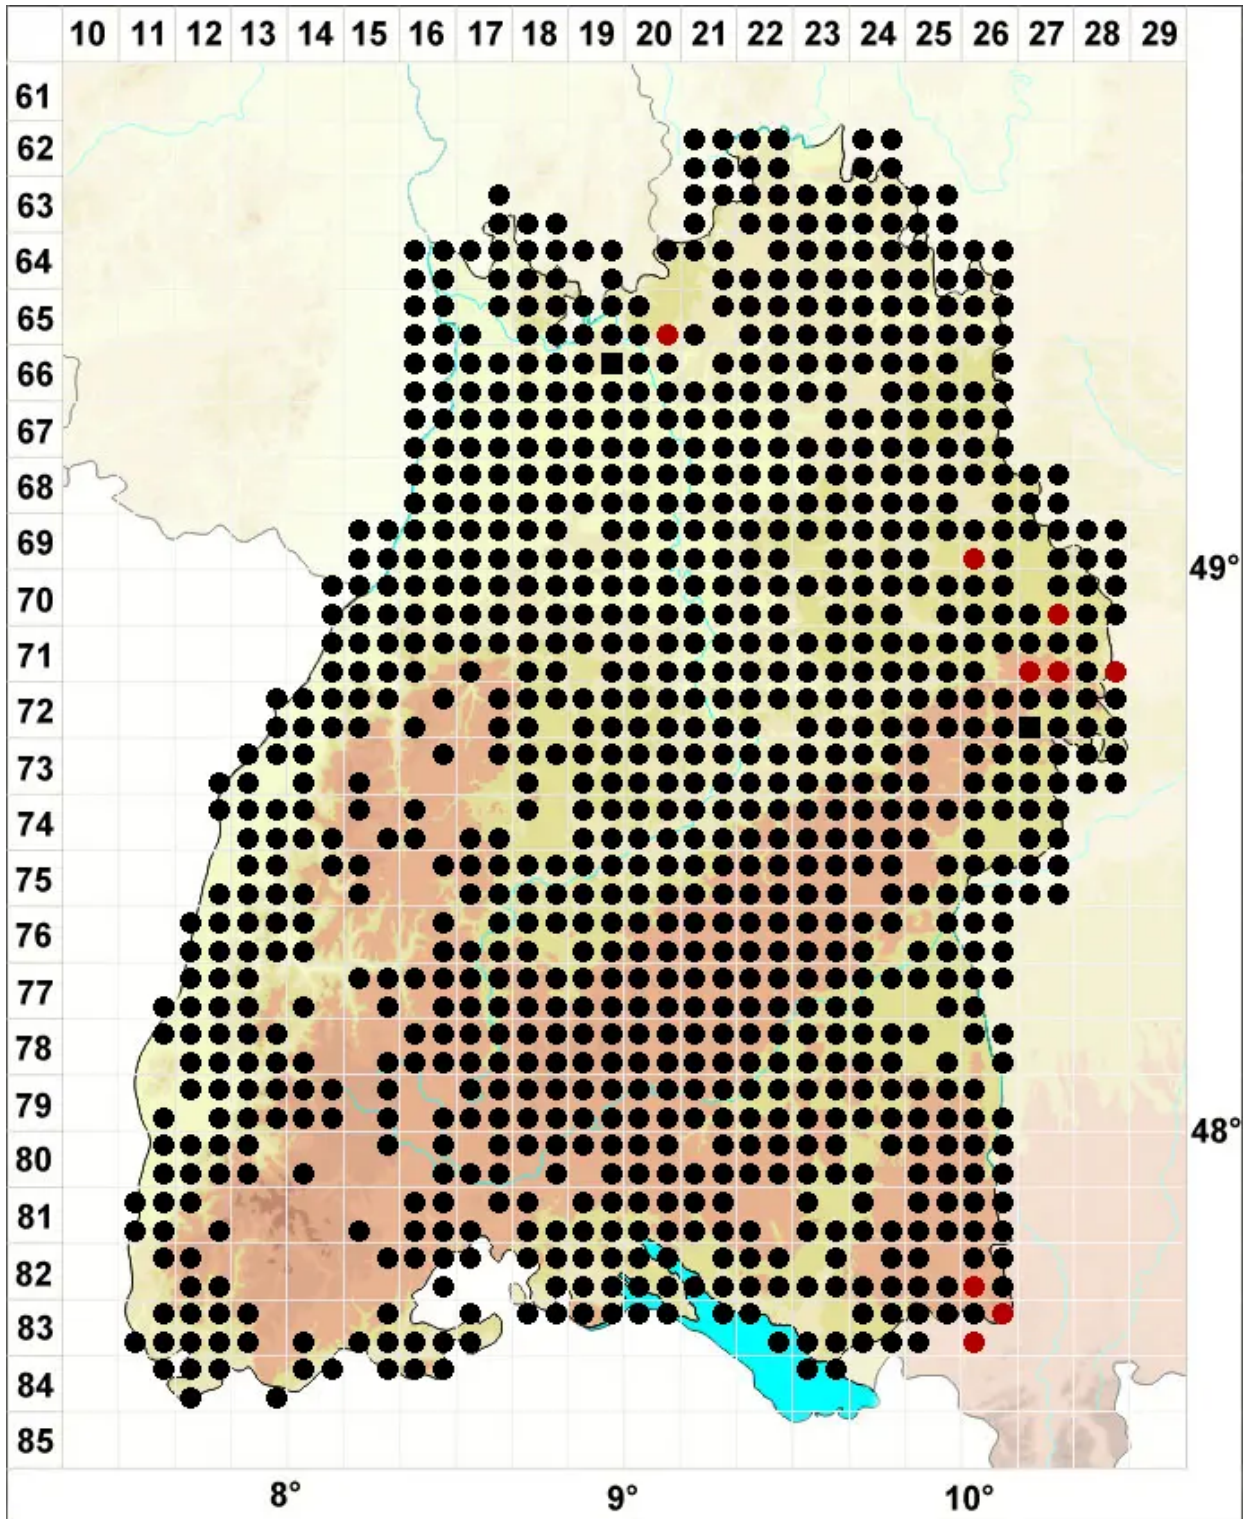

Amblystegium serpens (Hedw.) Schimp.

Kriechendes Stumpfdeckelmoos

Legende:

Symbole:

Ausgefülltes Symbol:
Zeitraum von 1980 bis heute (Aktuelle Angabe)

Leeres Symbol:
Zeitraum vor 1980 (Altangabe)

Quadrat: Herbarbeleg