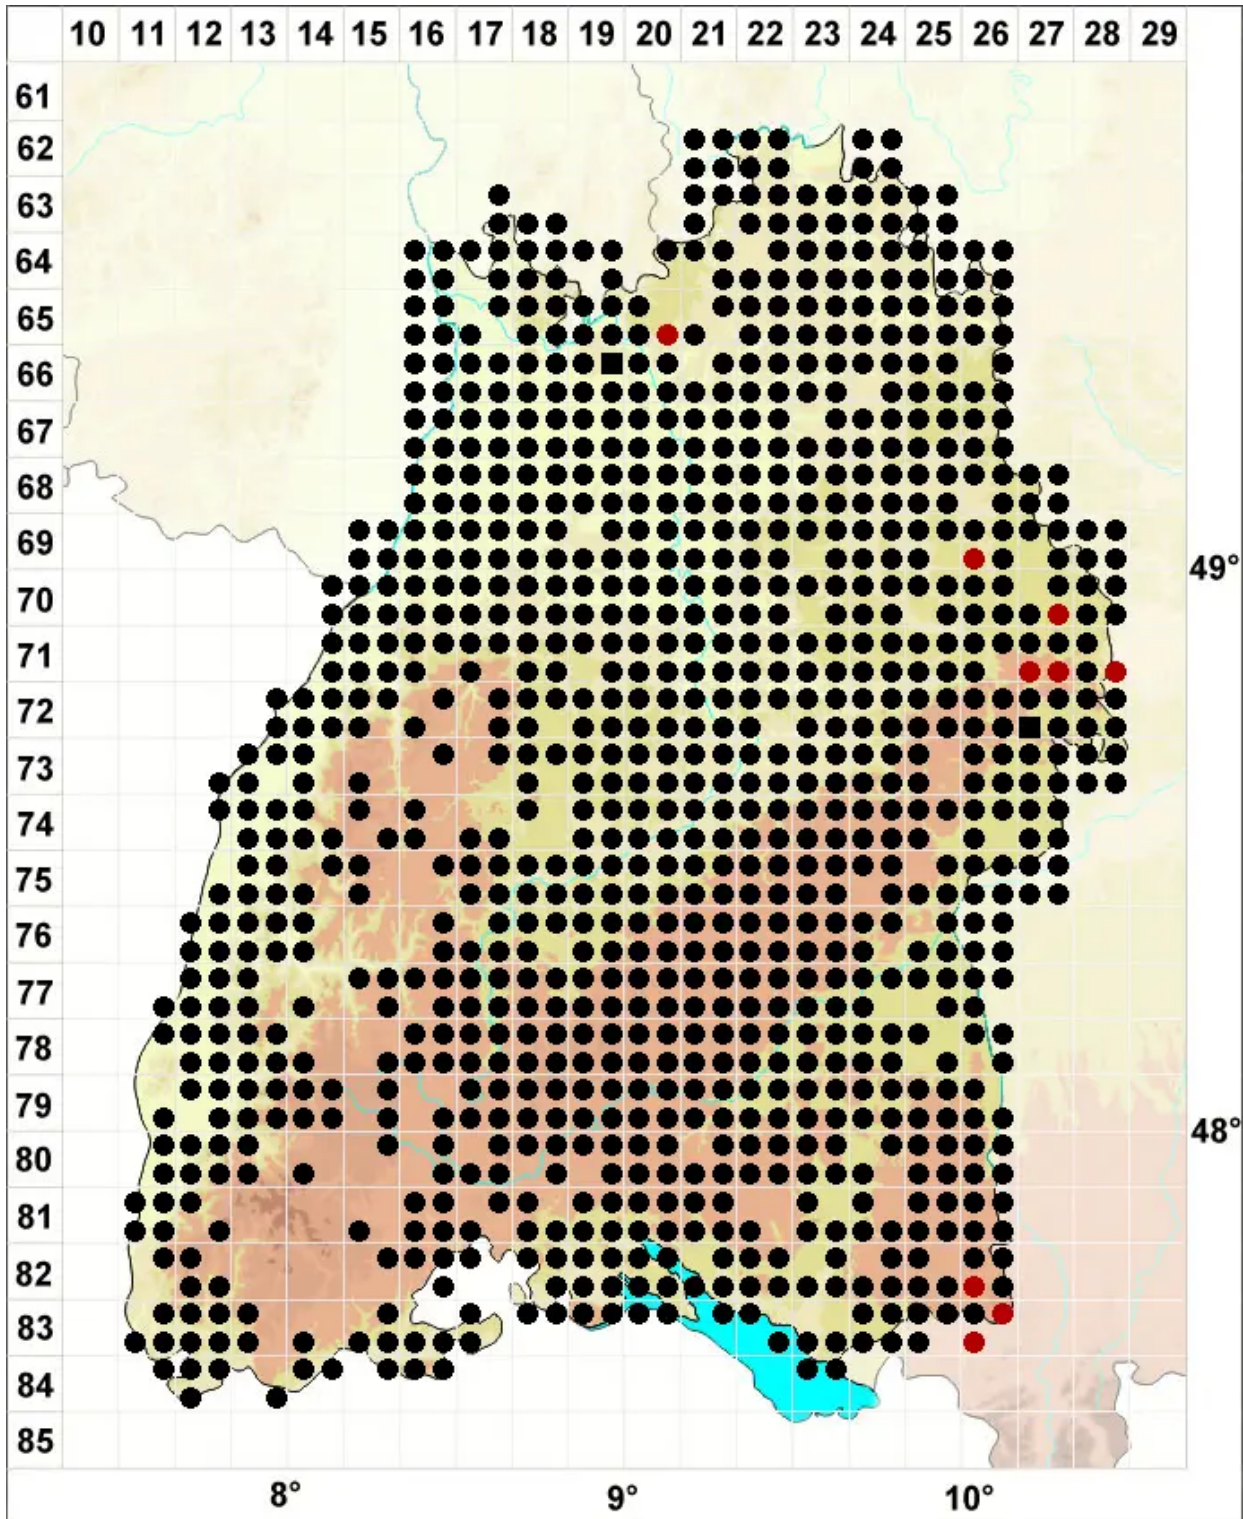

Amblystegium serpens (Hedw.) Schimp.

Kriechendes Stumpfdeckelmoos

Legende:

- Symbole:**
- Ausgefülltes Symbol:
Zeitraum von 1980 bis heute (Aktuelle Angabe)
 - Leeres Symbol:
Zeitraum vor 1980 (Altangabe)
 - Quadrat: Herbarbeleg