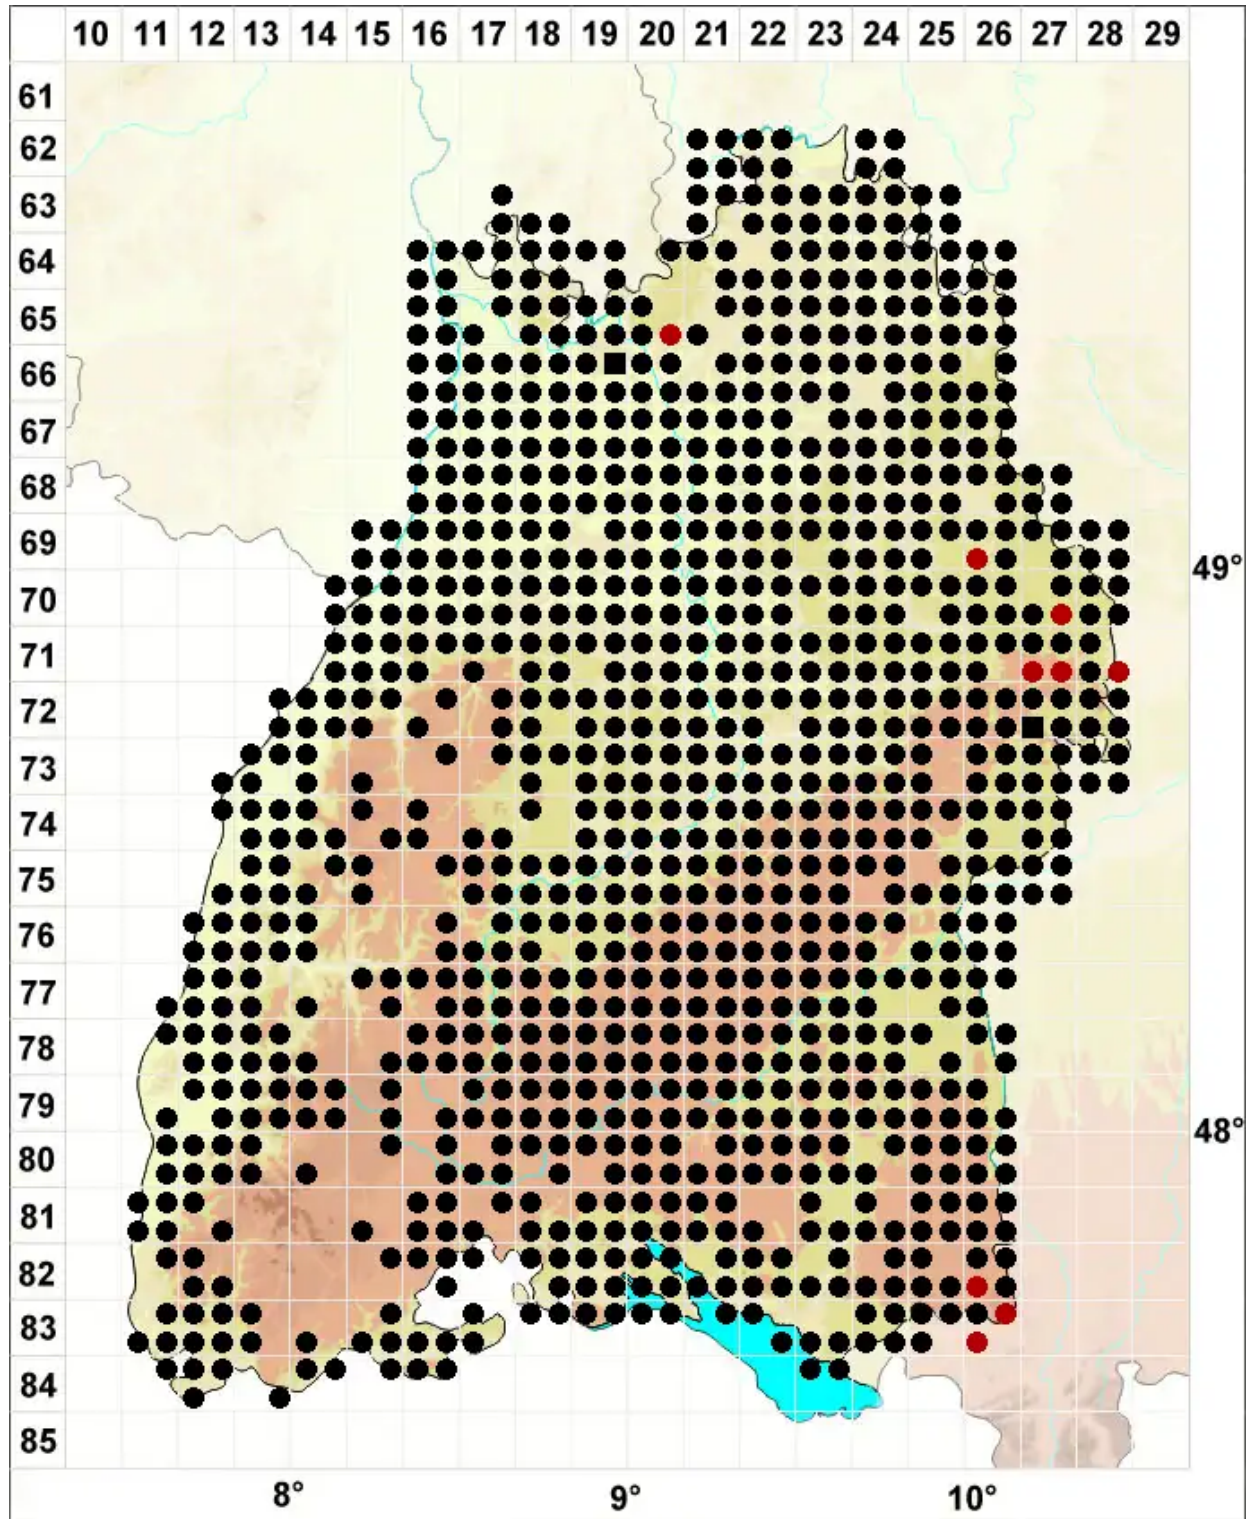

Amblystegium serpens (Hedw.) Schimp.

Kriechendes Stumpfdeckelmoos

Legende:

Symbole:

Ausgefülltes Symbol:
Zeitraum von 1980 bis heute (Aktuelle Angabe)

Leeres Symbol:
Zeitraum vor 1980 (Altangabe)

Quadrat: Herbarbeleg