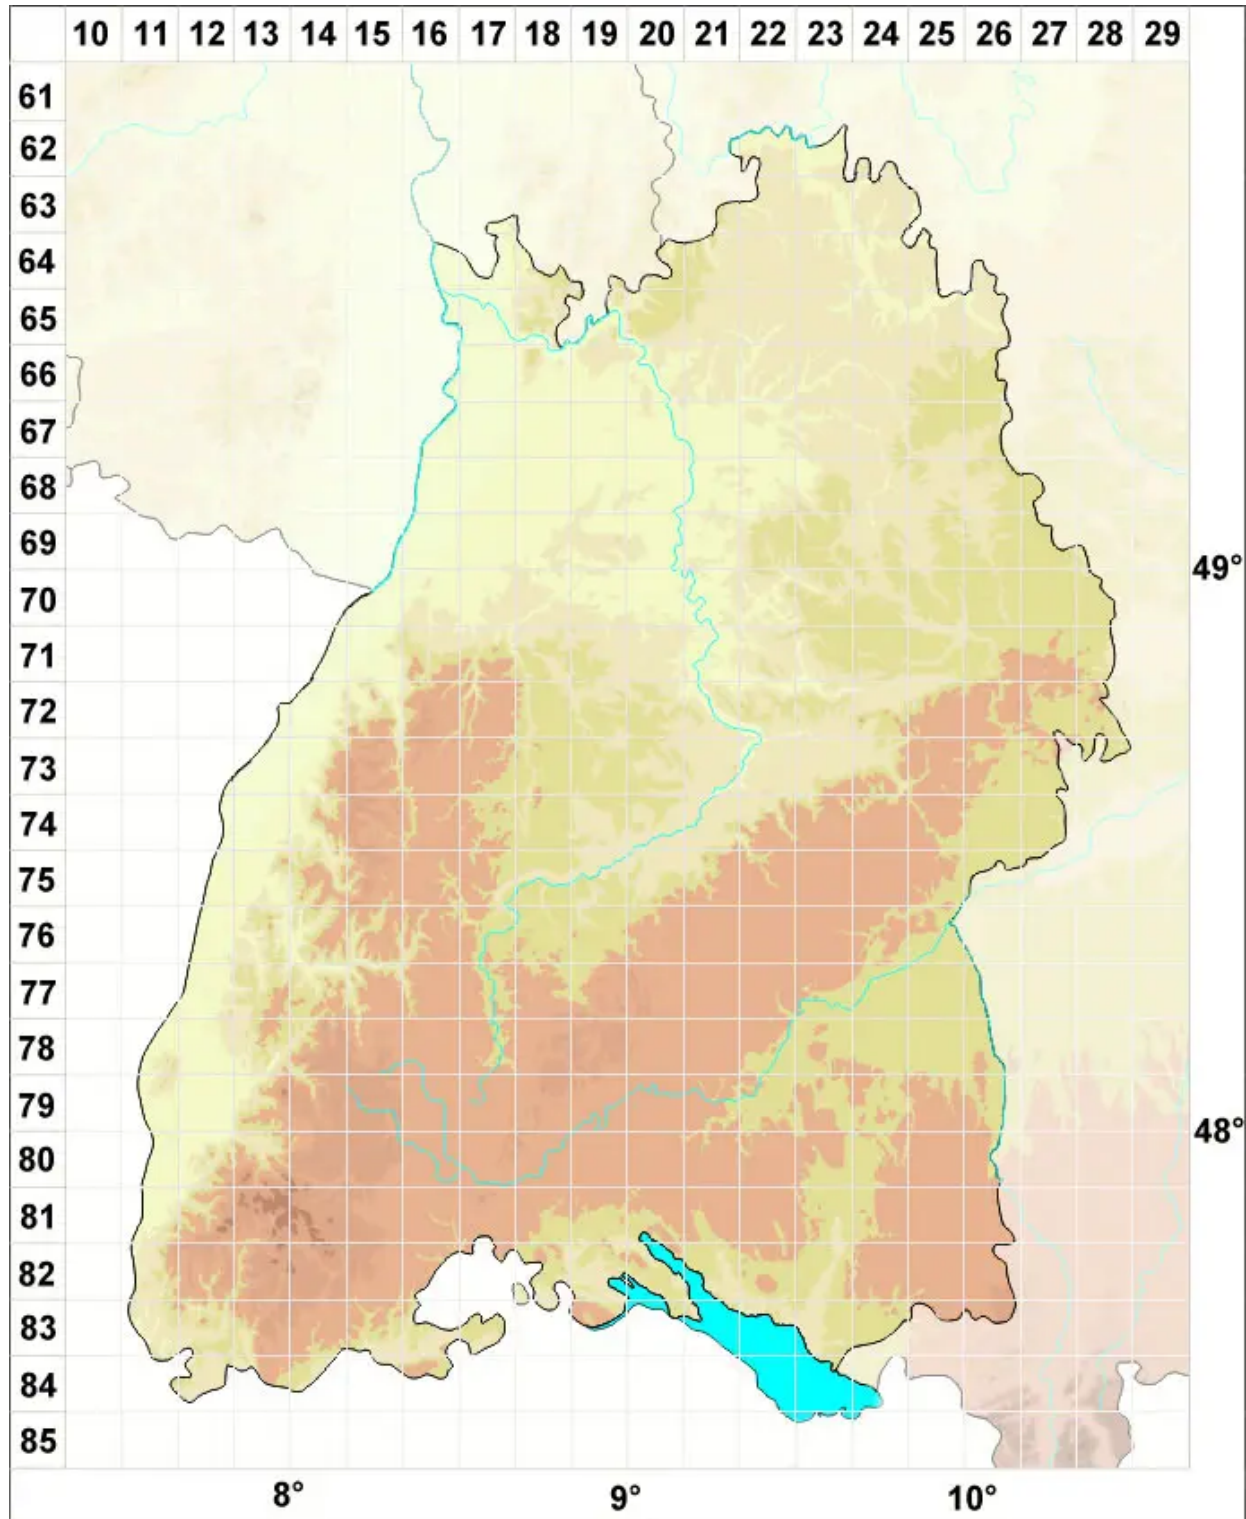

Amblystegium serpens (Hedw.) Schimp. var. serpens

Kriechendes Stumpfdeckelmoos

Legende:

- Symbole:**
- Ausgefülltes Symbol:
Zeitraum von 1980 bis heute (Aktuelle Angabe)
 - Leeres Symbol:
Zeitraum vor 1980 (Altangabe)
 - Quadrat: Herbarbeleg