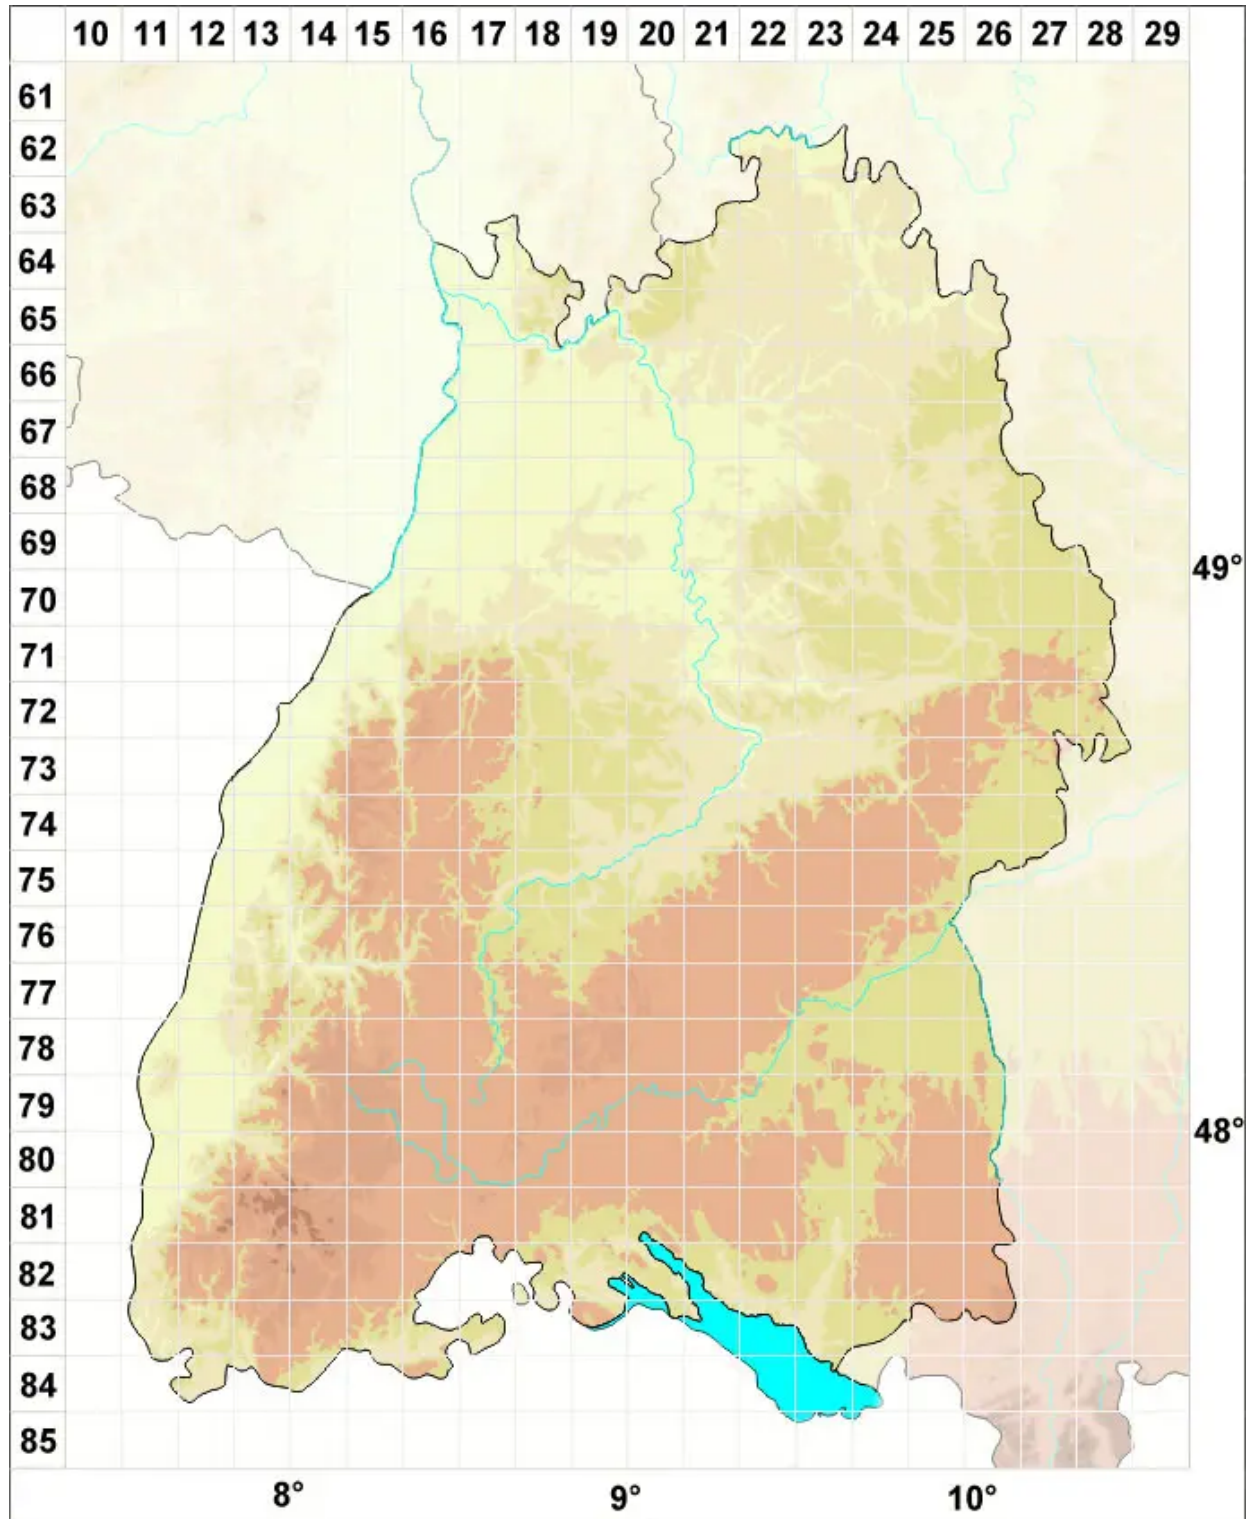

# Amblystegium serpens (Hedw.) Schimp. var. serpens

Kriechendes Stumpfdeckelmoos

Legende:

**Symbole:**

Ausgefülltes Symbol:  
Zeitraum von 1980 bis heute (Aktuelle Angabe)

Leeres Symbol:  
Zeitraum vor 1980 (Altangabe)

Quadrat: Herbarbeleg