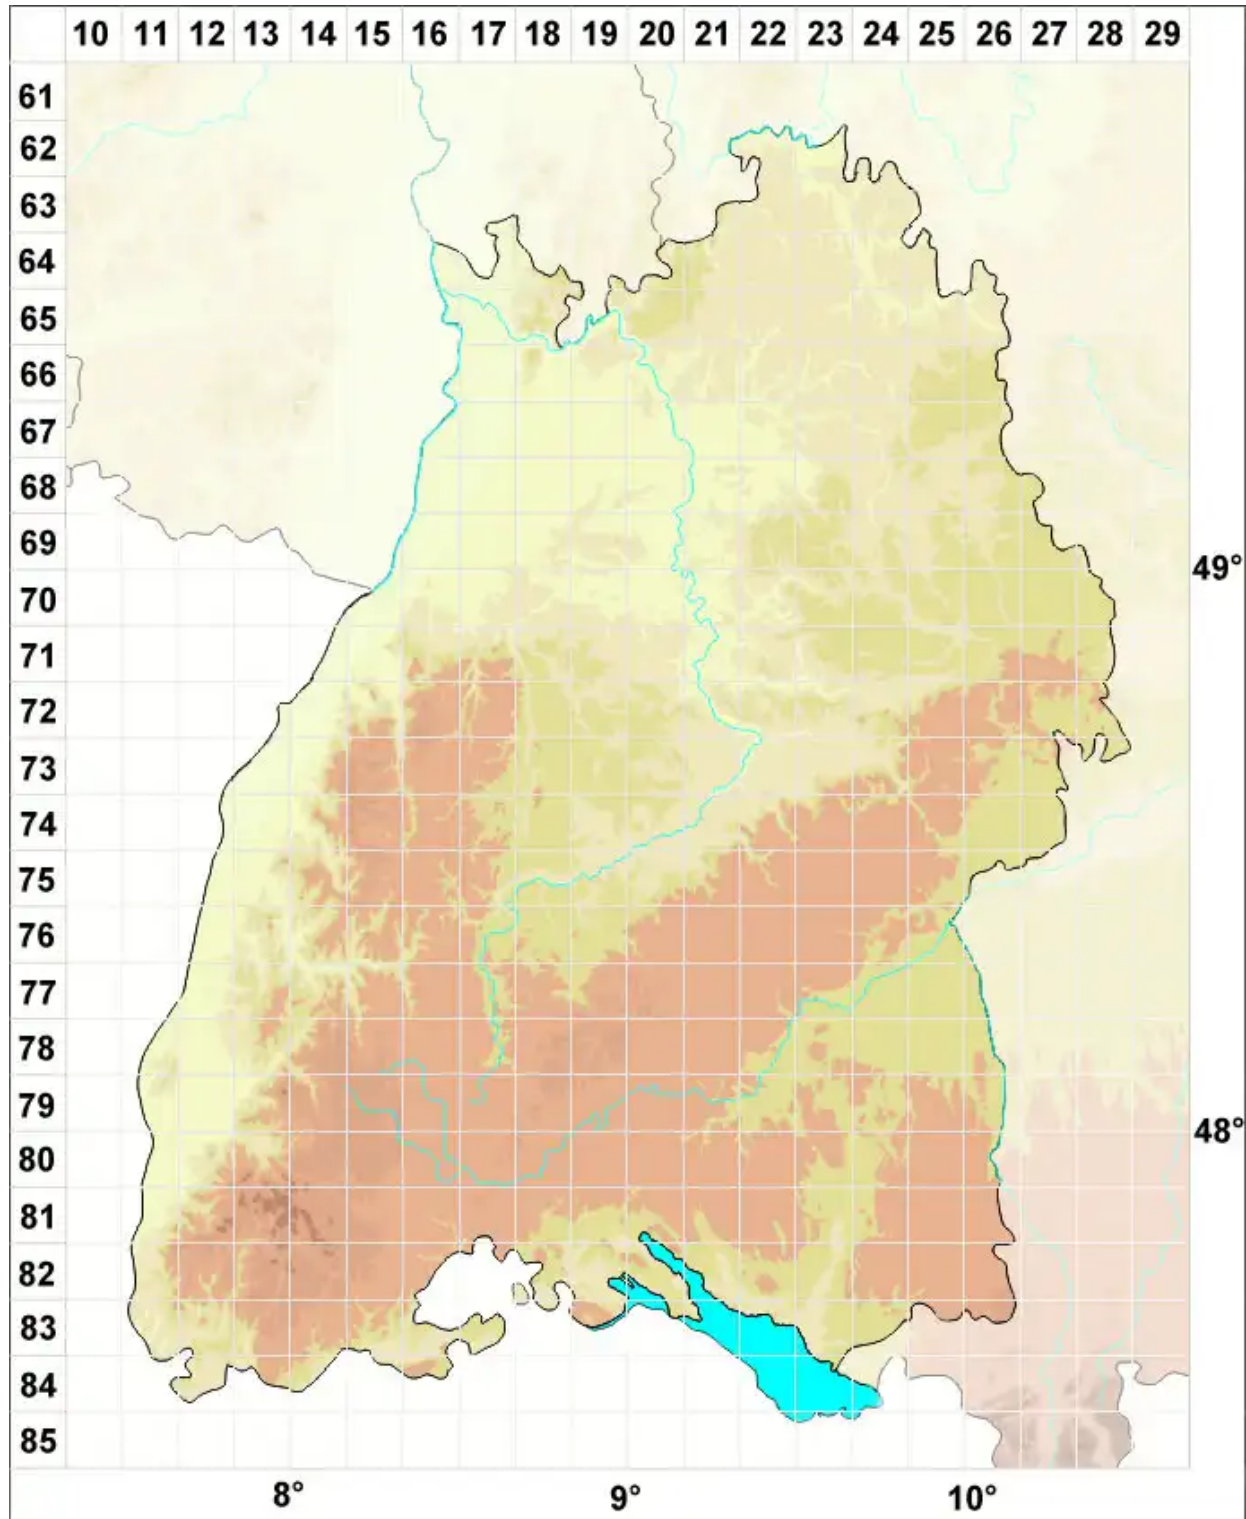

Amblystegium serpens (Hedw.) Schimp. var. serpens

Kriechendes Stumpfdeckelmoos

Legende:

Symbole:

Ausgefülltes Symbol:
Zeitraum von 1980 bis heute (Aktuelle Angabe)

Leeres Symbol:
Zeitraum vor 1980 (Altangabe)

Quadrat: Herbarbeleg