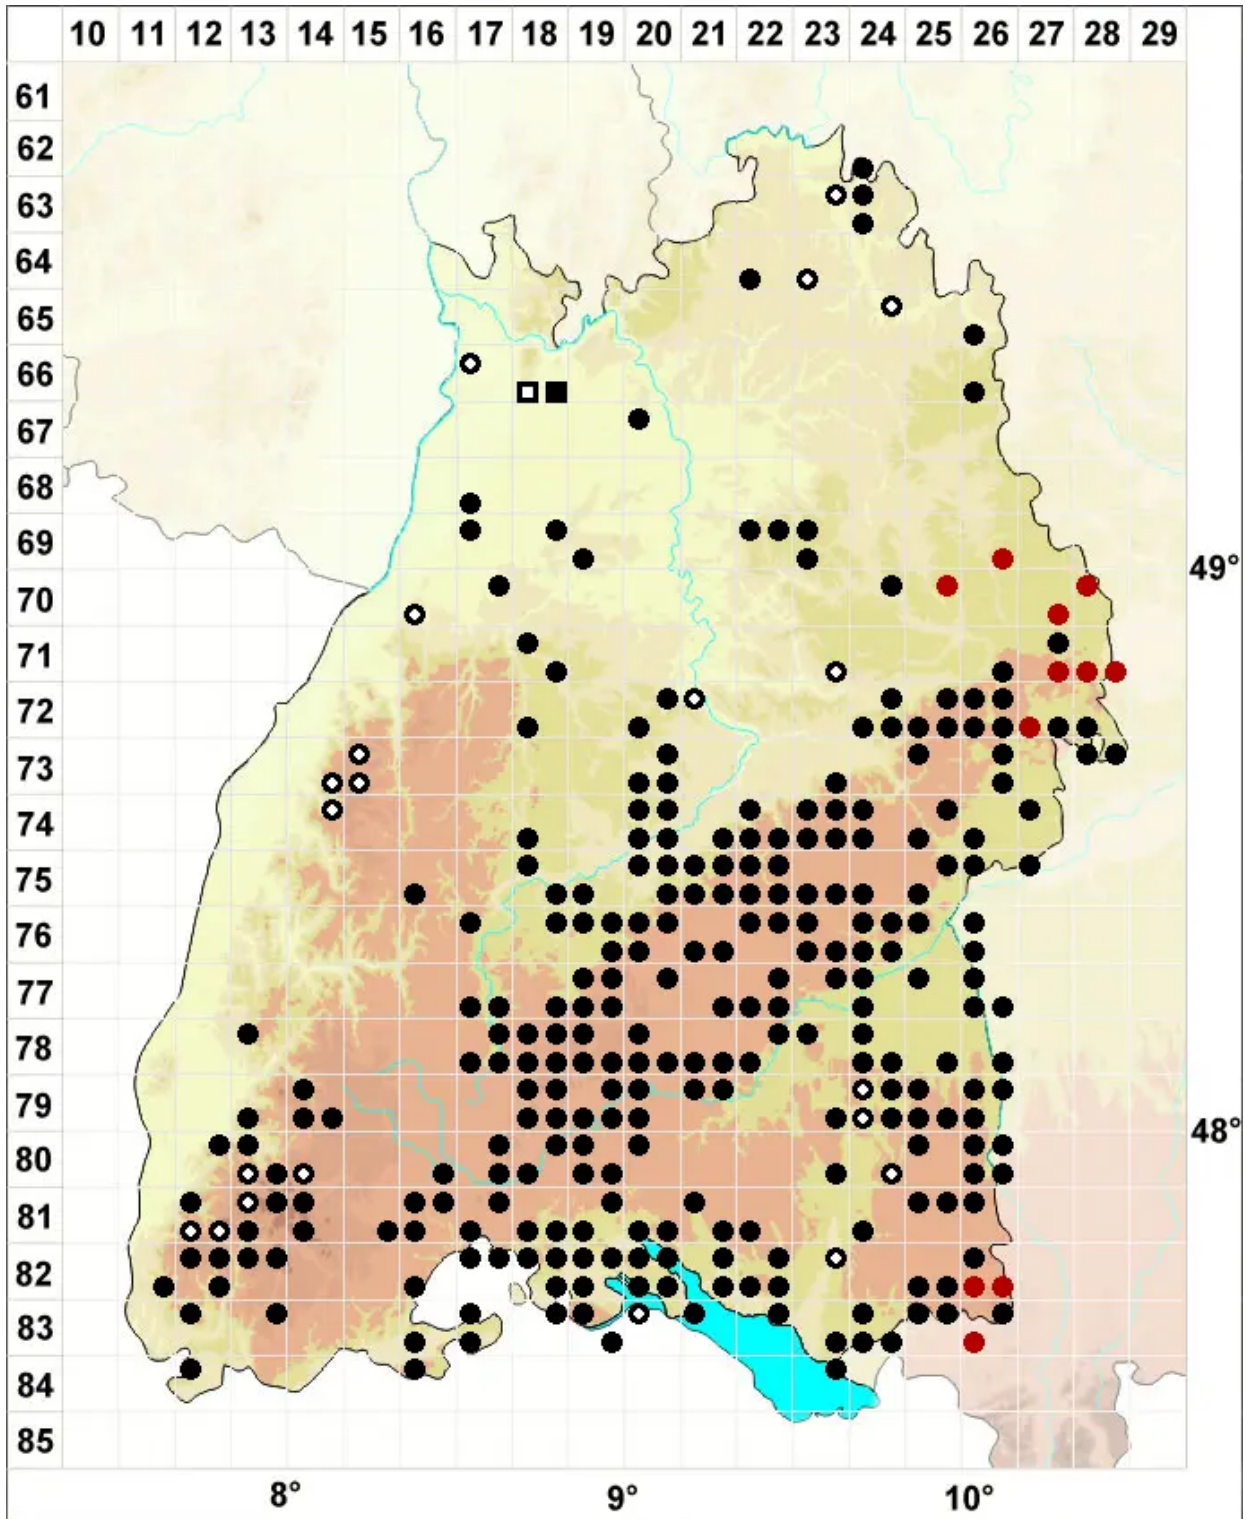

Pseudoamblystegium subtile (Hedw.) Vanderp. & Hedenäs

Feines Scheinstumpfdeckelmoos

Legende:

Symbole:

Ausgefülltes Symbol:
Zeitraum von 1980 bis heute (Aktuelle Angabe)

Leeres Symbol:
Zeitraum vor 1980 (Altangabe)

Quadrat: Herbarbeleg