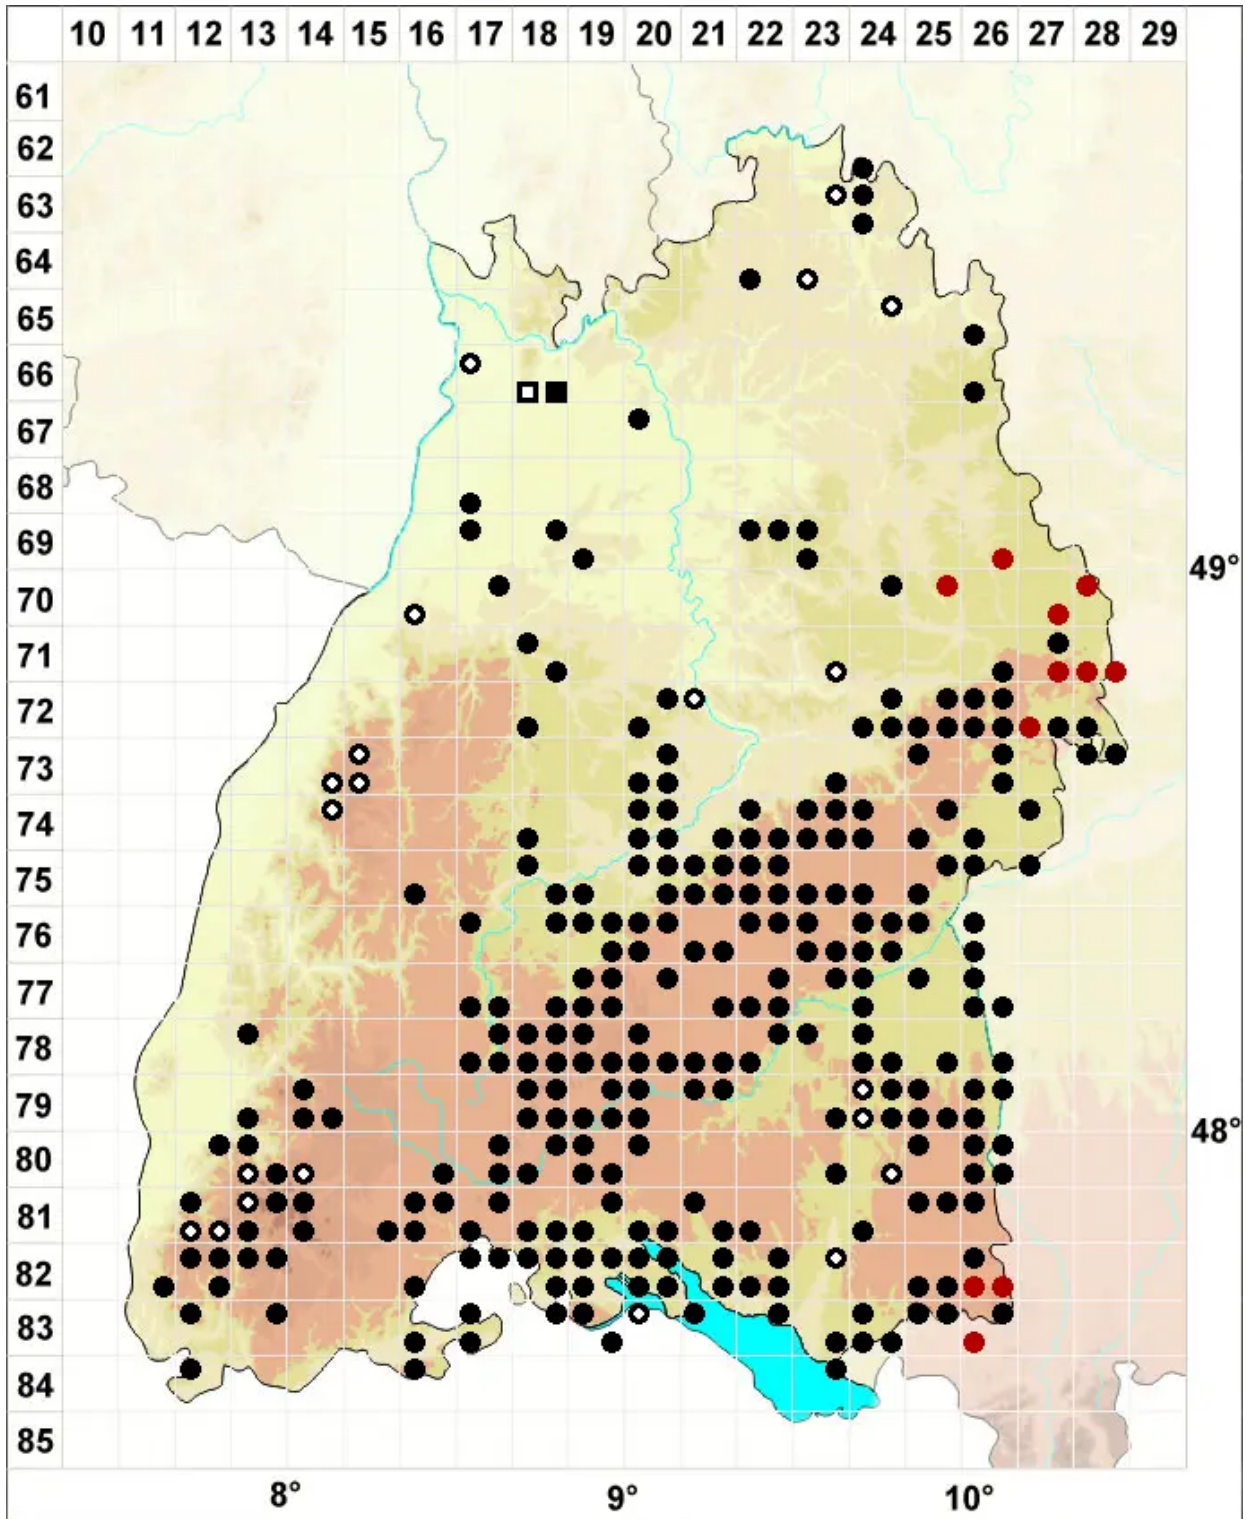

Pseudoamblystegium subtile (Hedw.) Vanderp. & Hedenäs

Feines Scheinstumpfdeckelmoos

Legende:

- Symbole:**
Ausgefülltes Symbol:
Zeitraum von 1980 bis heute (Aktuelle Angabe)
Leeres Symbol:
Zeitraum vor 1980 (Altangabe)
Quadrat: Herbarbeleg