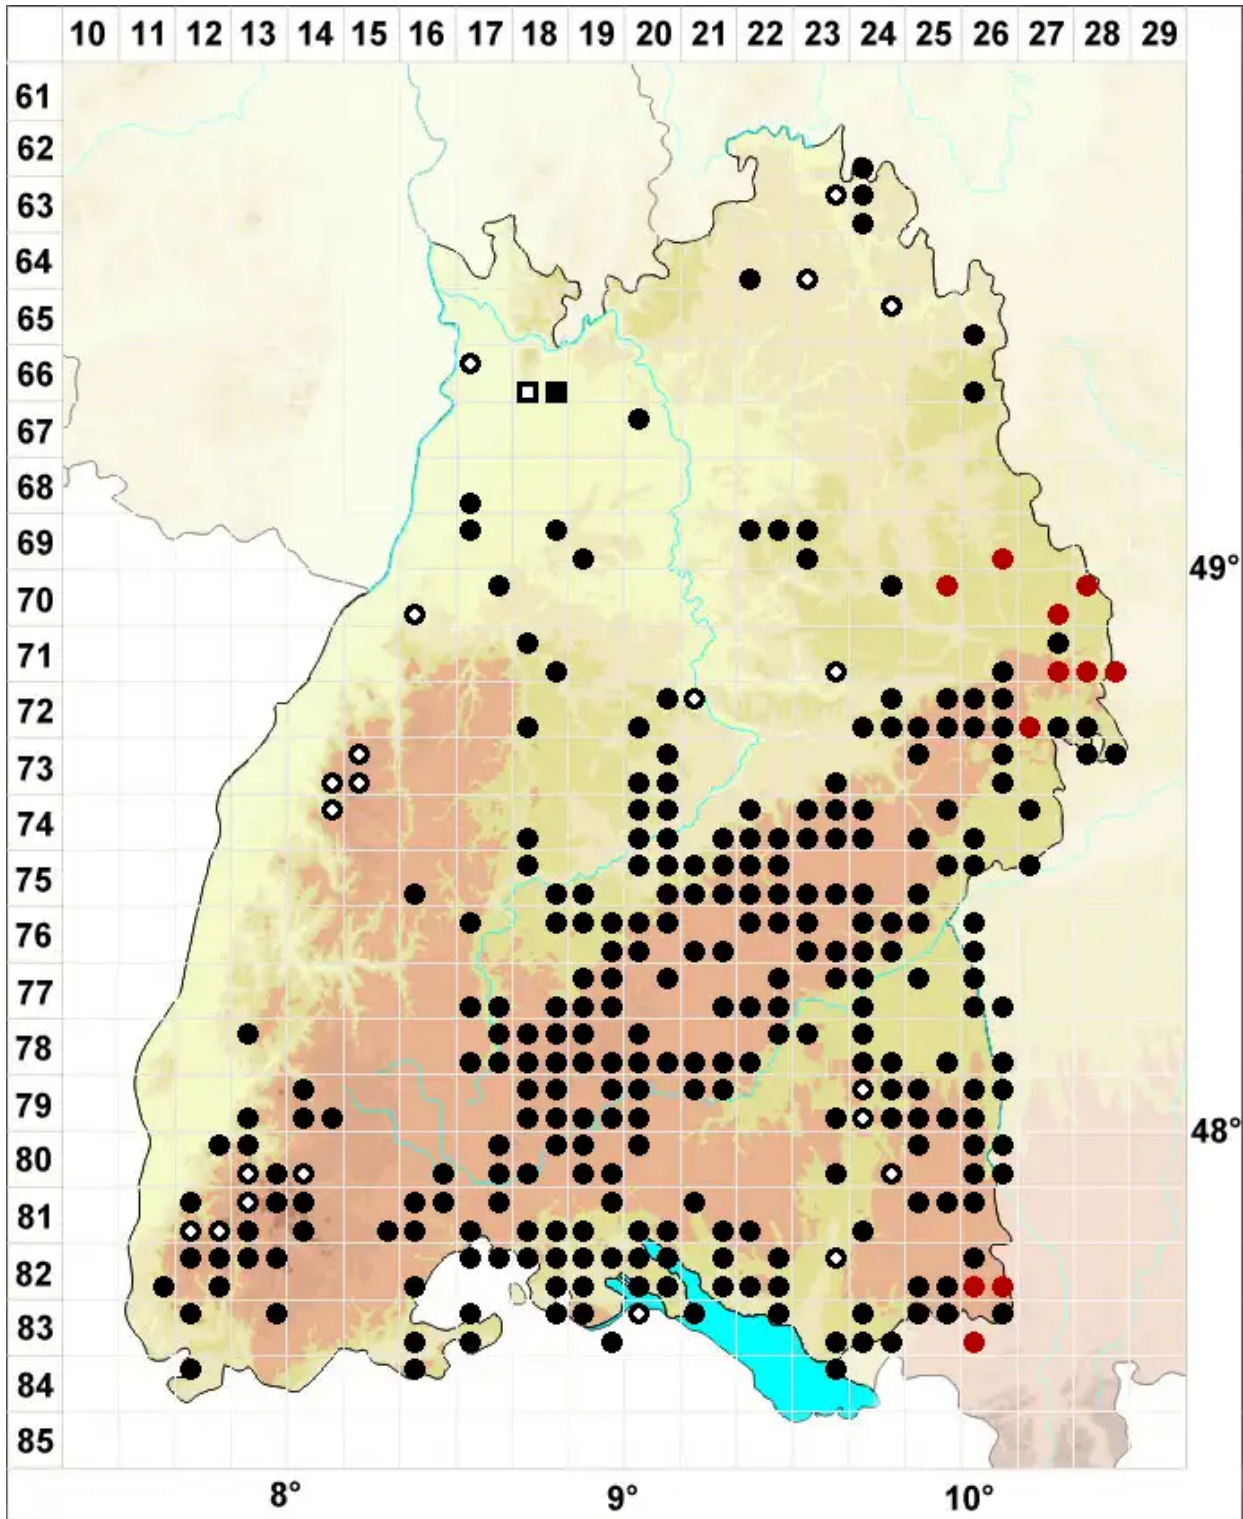

Pseudoamblystegium subtile (Hedw.) Vanderp. & Hedenäs

Feines Scheinstumpfdeckelmoos

Legende:

- Symbole:**
- Ausgefülltes Symbol:
Zeitraum von 1980 bis heute (Aktuelle Angabe)
 - Leeres Symbol:
Zeitraum vor 1980 (Altangabe)
 - Quadrat: Herbarbeleg