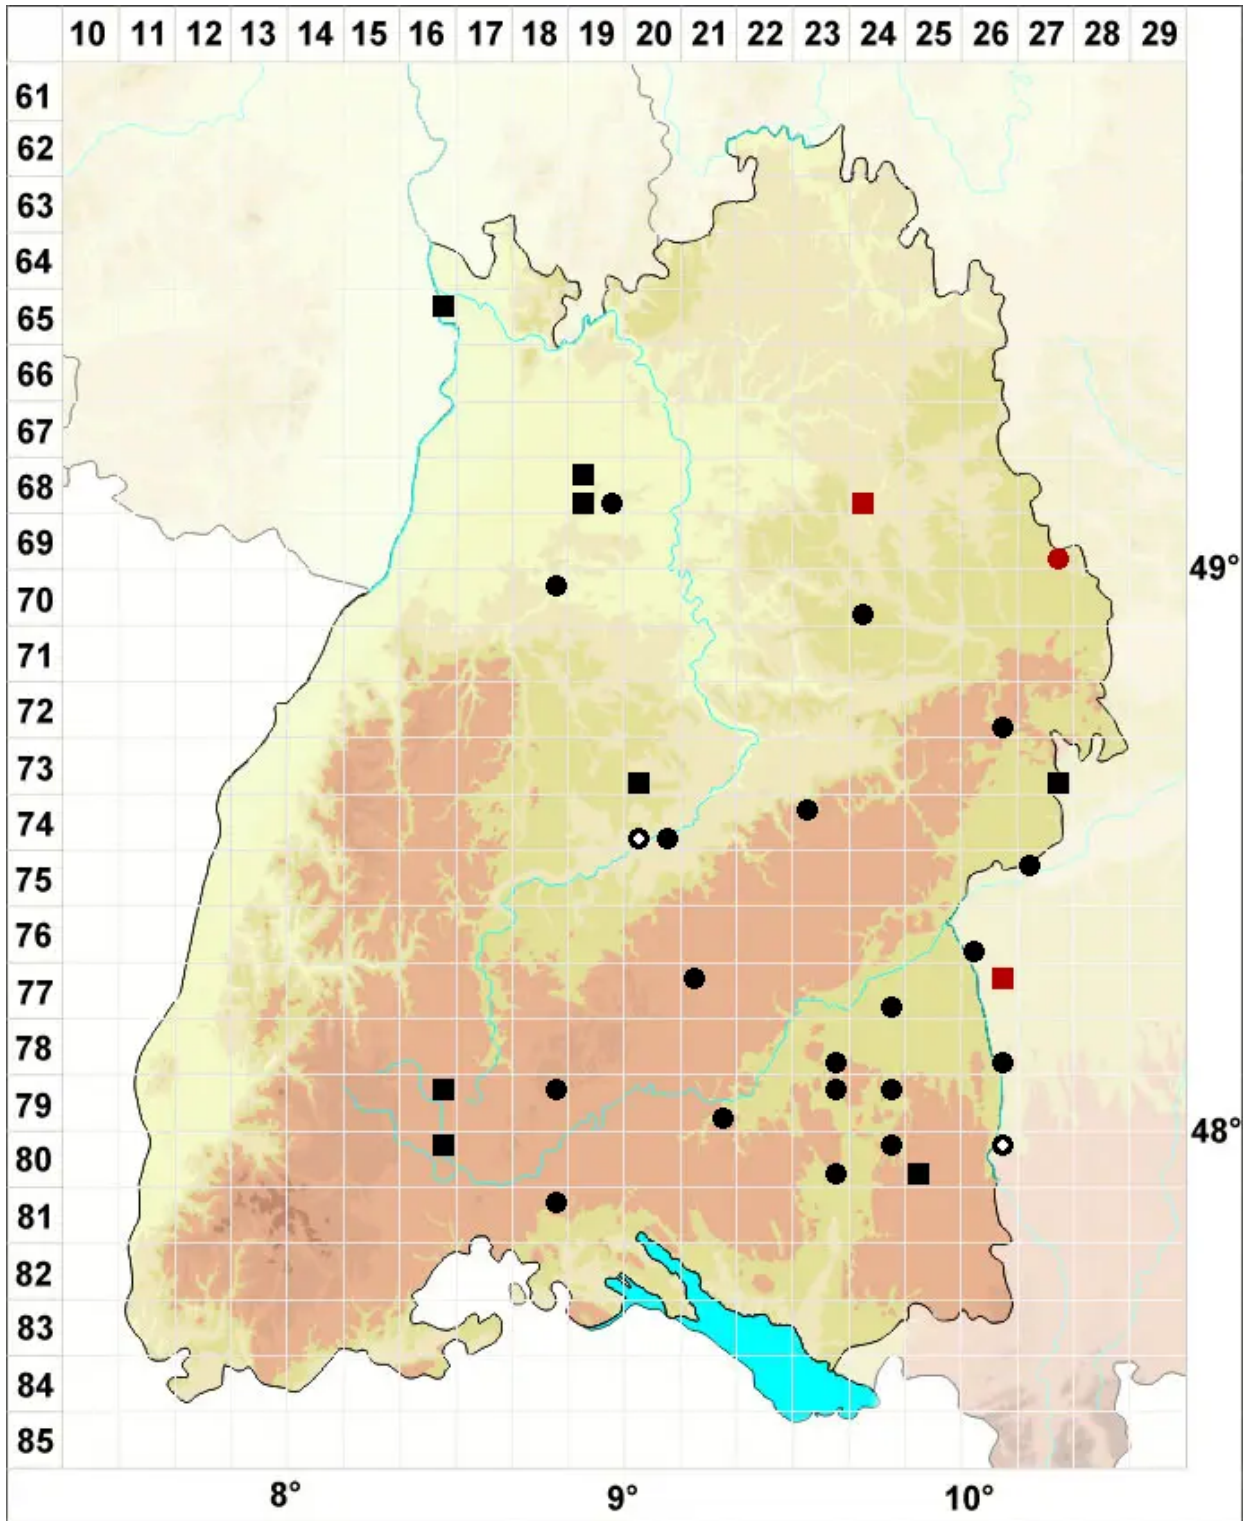

Hygroamblystegium humile (P.Beauv.) Vanderp., Goffinet & H

Niedriges Wasserstumpfdeckelmoos

Legende:

- Symbole:**
Ausgefülltes Symbol:
Zeitraum von 1980 bis heute (Aktuelle Angabe)
Leeres Symbol:
Zeitraum vor 1980 (Altangabe)
Quadrat: Herbarbeleg