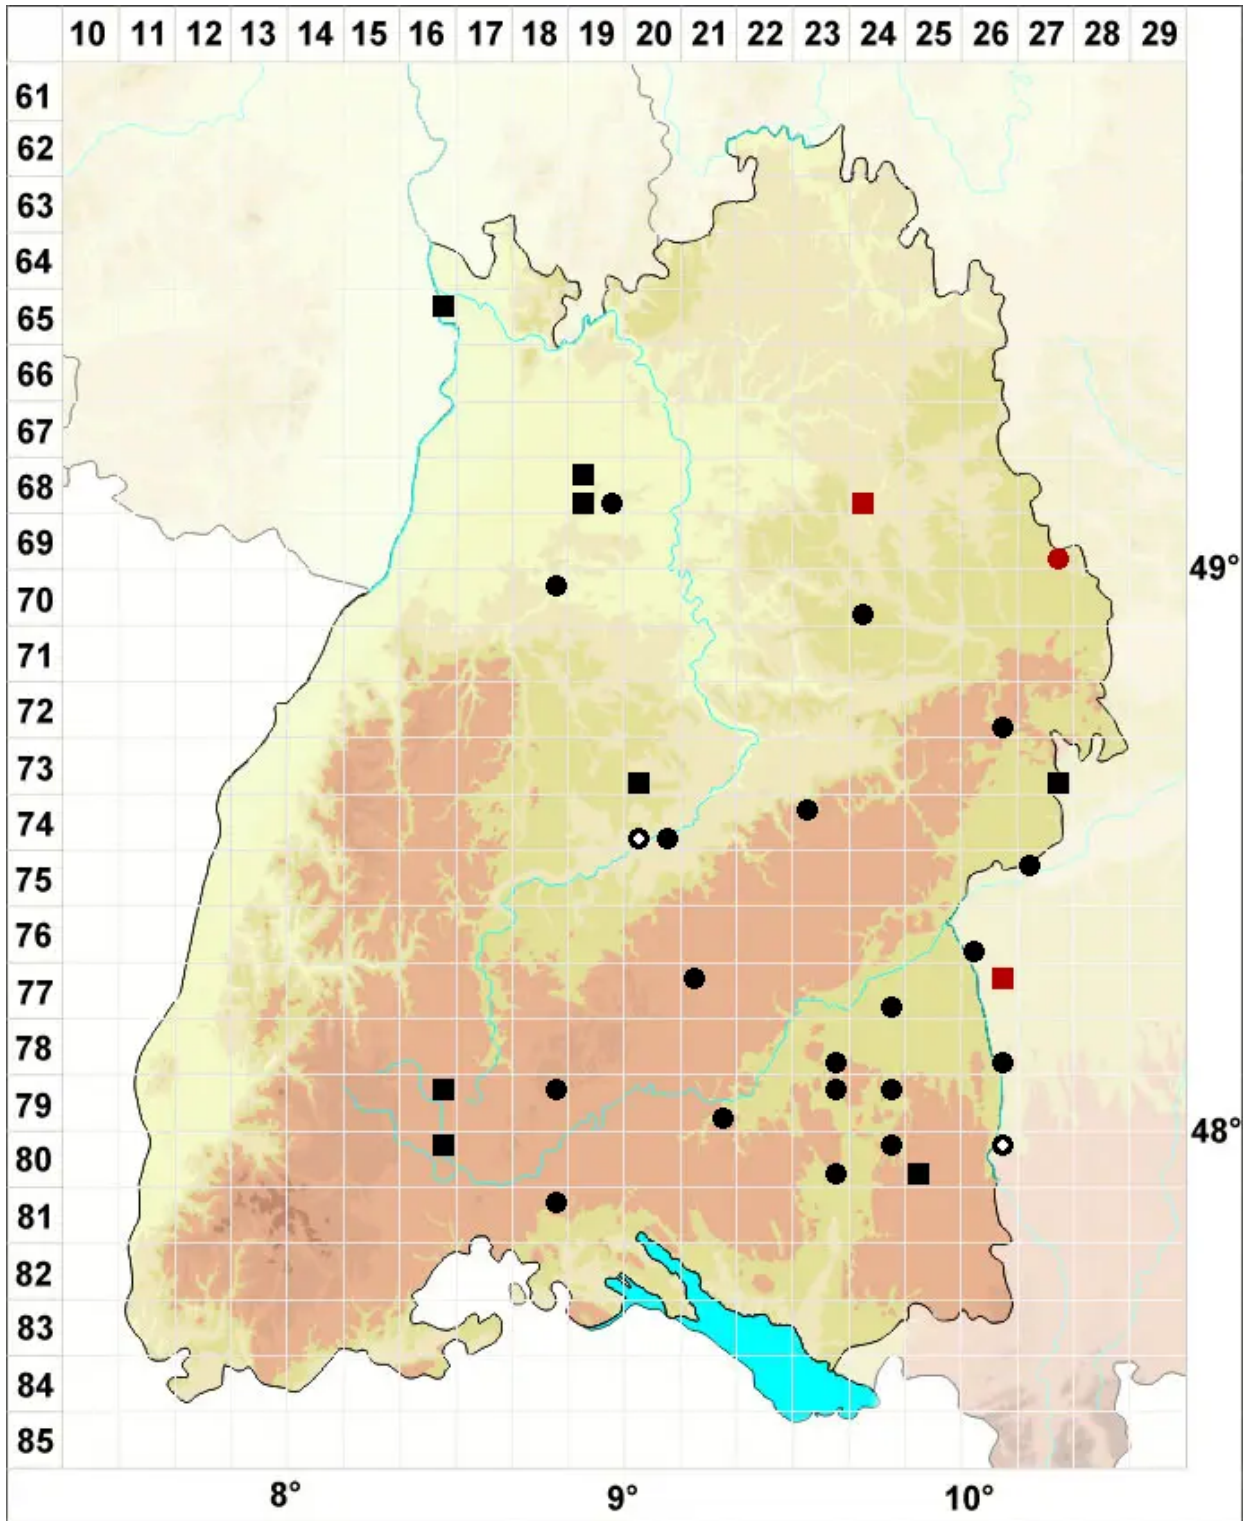

Hygroamblystegium humile (P.Beauv.) Vanderp., Goffinet & H

Niedriges Wasserstumpfdeckelmoos

Legende:

Symbole:

Ausgefülltes Symbol:
Zeitraum von 1980 bis heute (Aktuelle Angabe)

Leeres Symbol:
Zeitraum vor 1980 (Altangabe)

Quadrat: Herbarbeleg