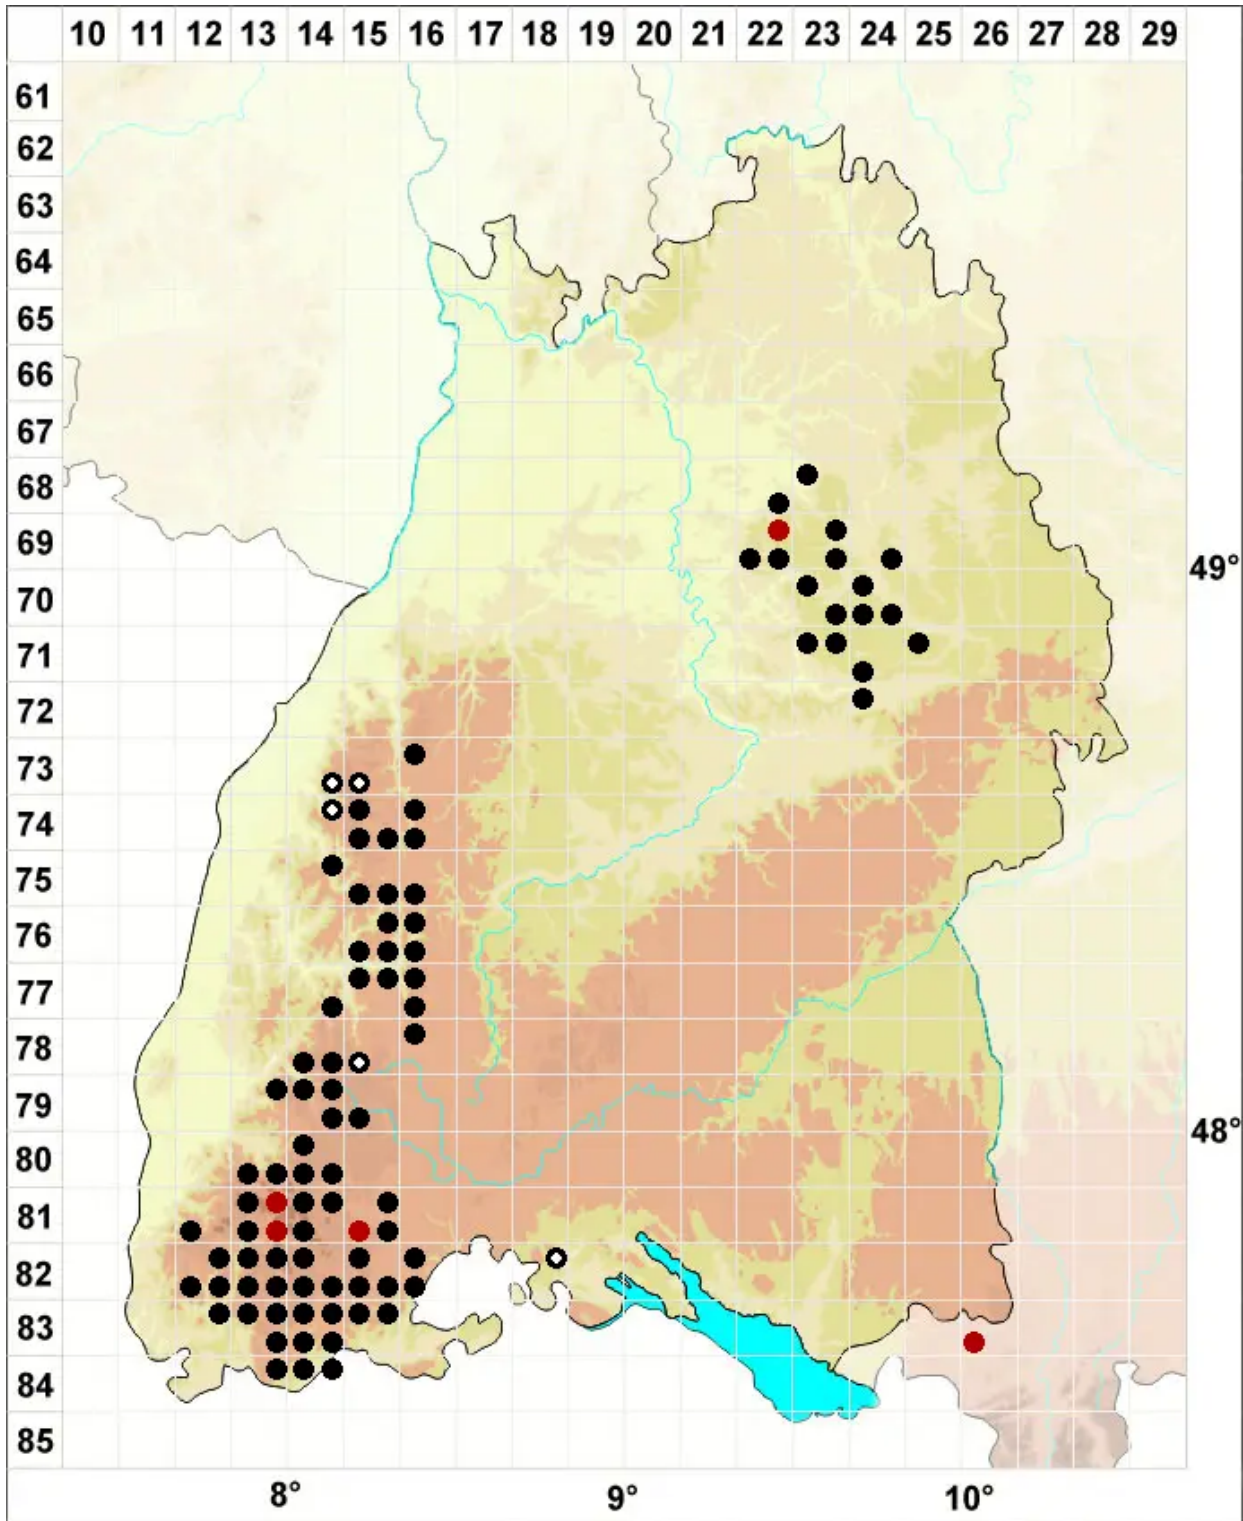

# Amphidium mougeotii (Bruch & Schimp.) Schimp.

Mougeots Bandmoos

Legende:

**Symbole:**

Ausgefülltes Symbol:  
Zeitraum von 1980 bis heute (Aktuelle Angabe)

Leeres Symbol:  
Zeitraum vor 1980 (Altangabe)

Quadrat: Herbarbeleg