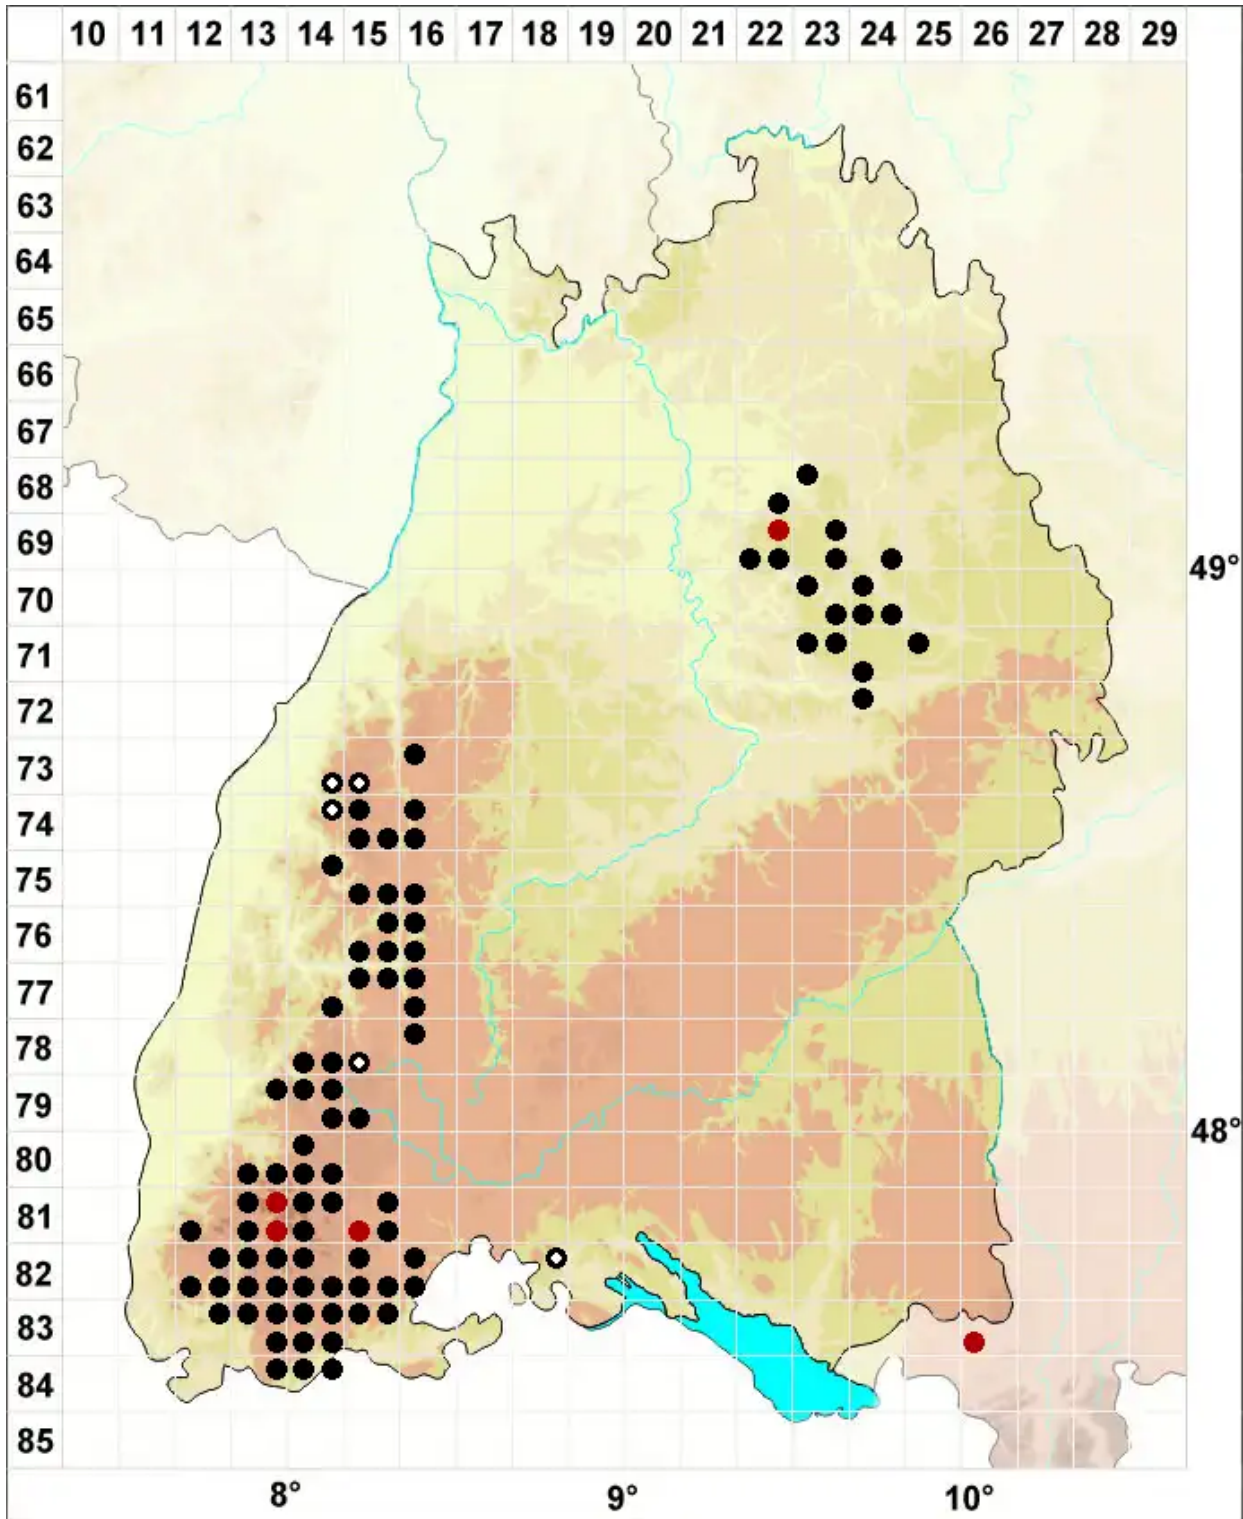

# Amphidium mougeotii (Bruch & Schimp.) Schimp.

Mougeots Bandmoos

Legende:

**Symbole:**

Ausgefülltes Symbol:  
Zeitraum von 1980 bis heute (Aktuelle Angabe)

Leeres Symbol:  
Zeitraum vor 1980 (Altangabe)

Quadrat: Herbarbeleg