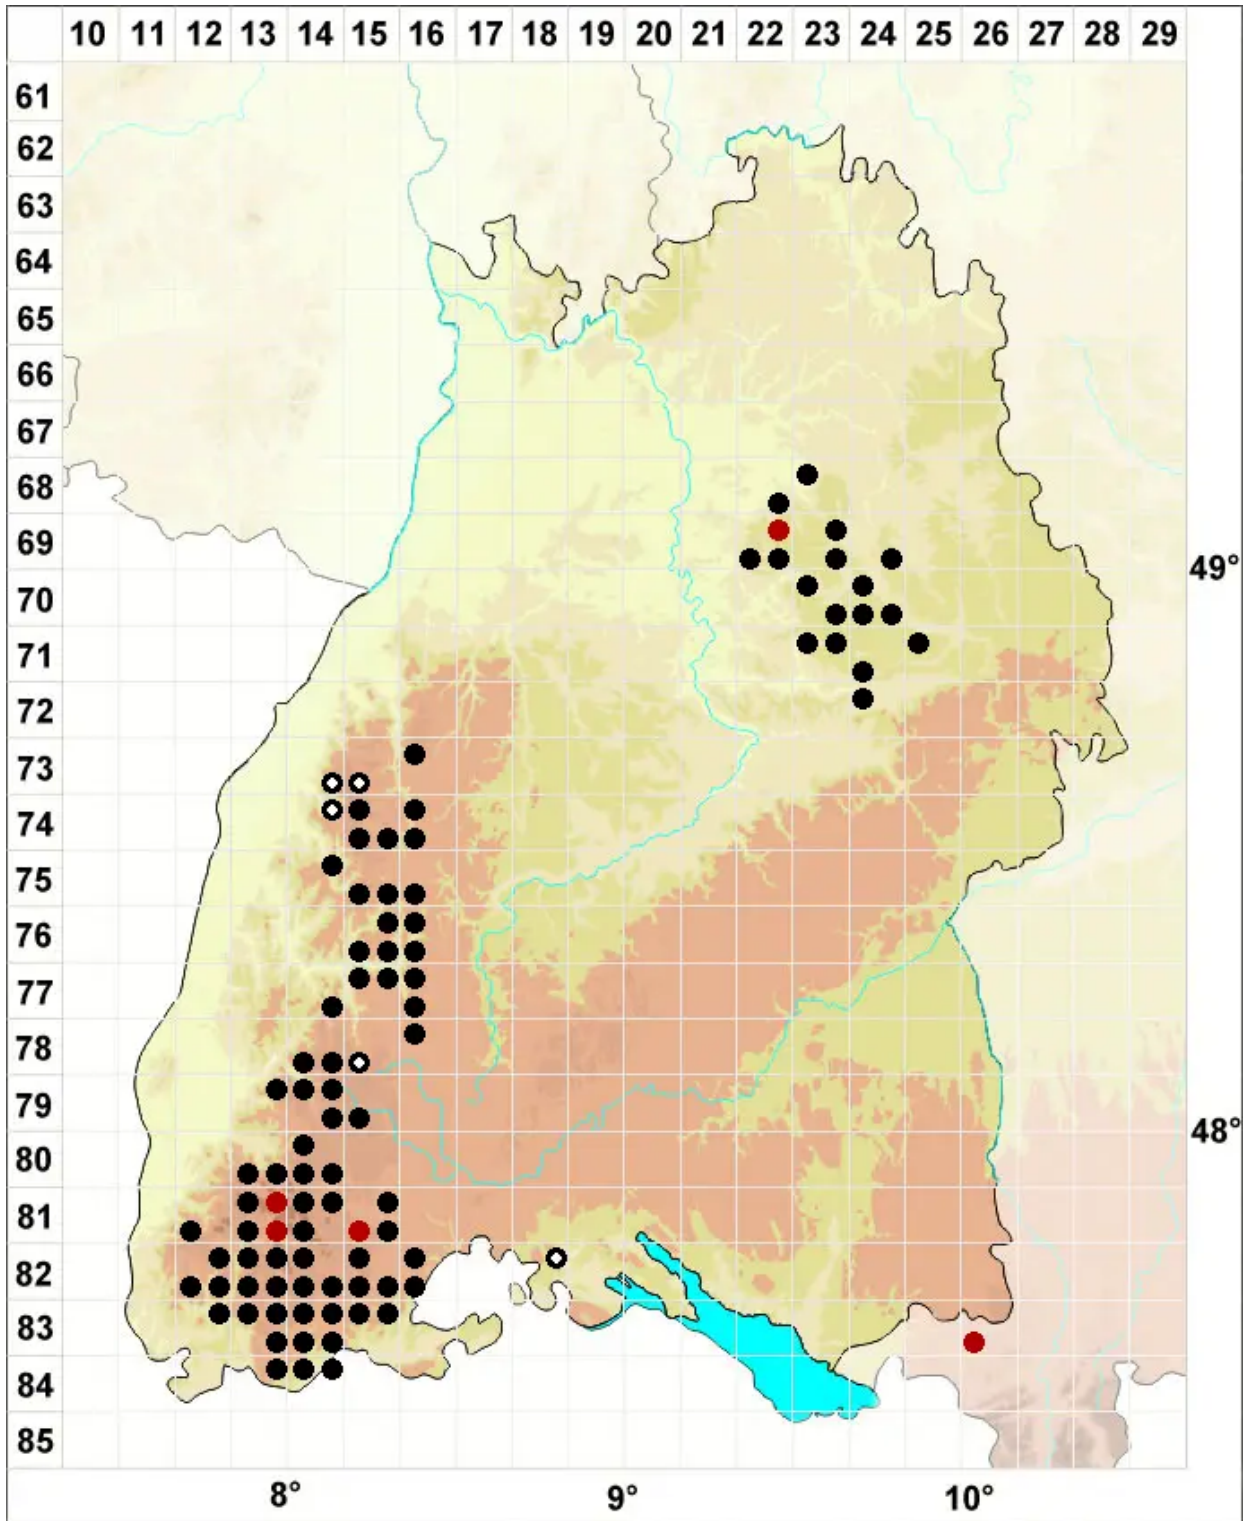

Amphidium mougeotii (Bruch & Schimp.) Schimp.

Mougeots Bandmoos

Legende:

Symbole:

Ausgefülltes Symbol:
Zeitraum von 1980 bis heute (Aktuelle Angabe)

Leeres Symbol:
Zeitraum vor 1980 (Altangabe)

Quadrat: Herbarbeleg