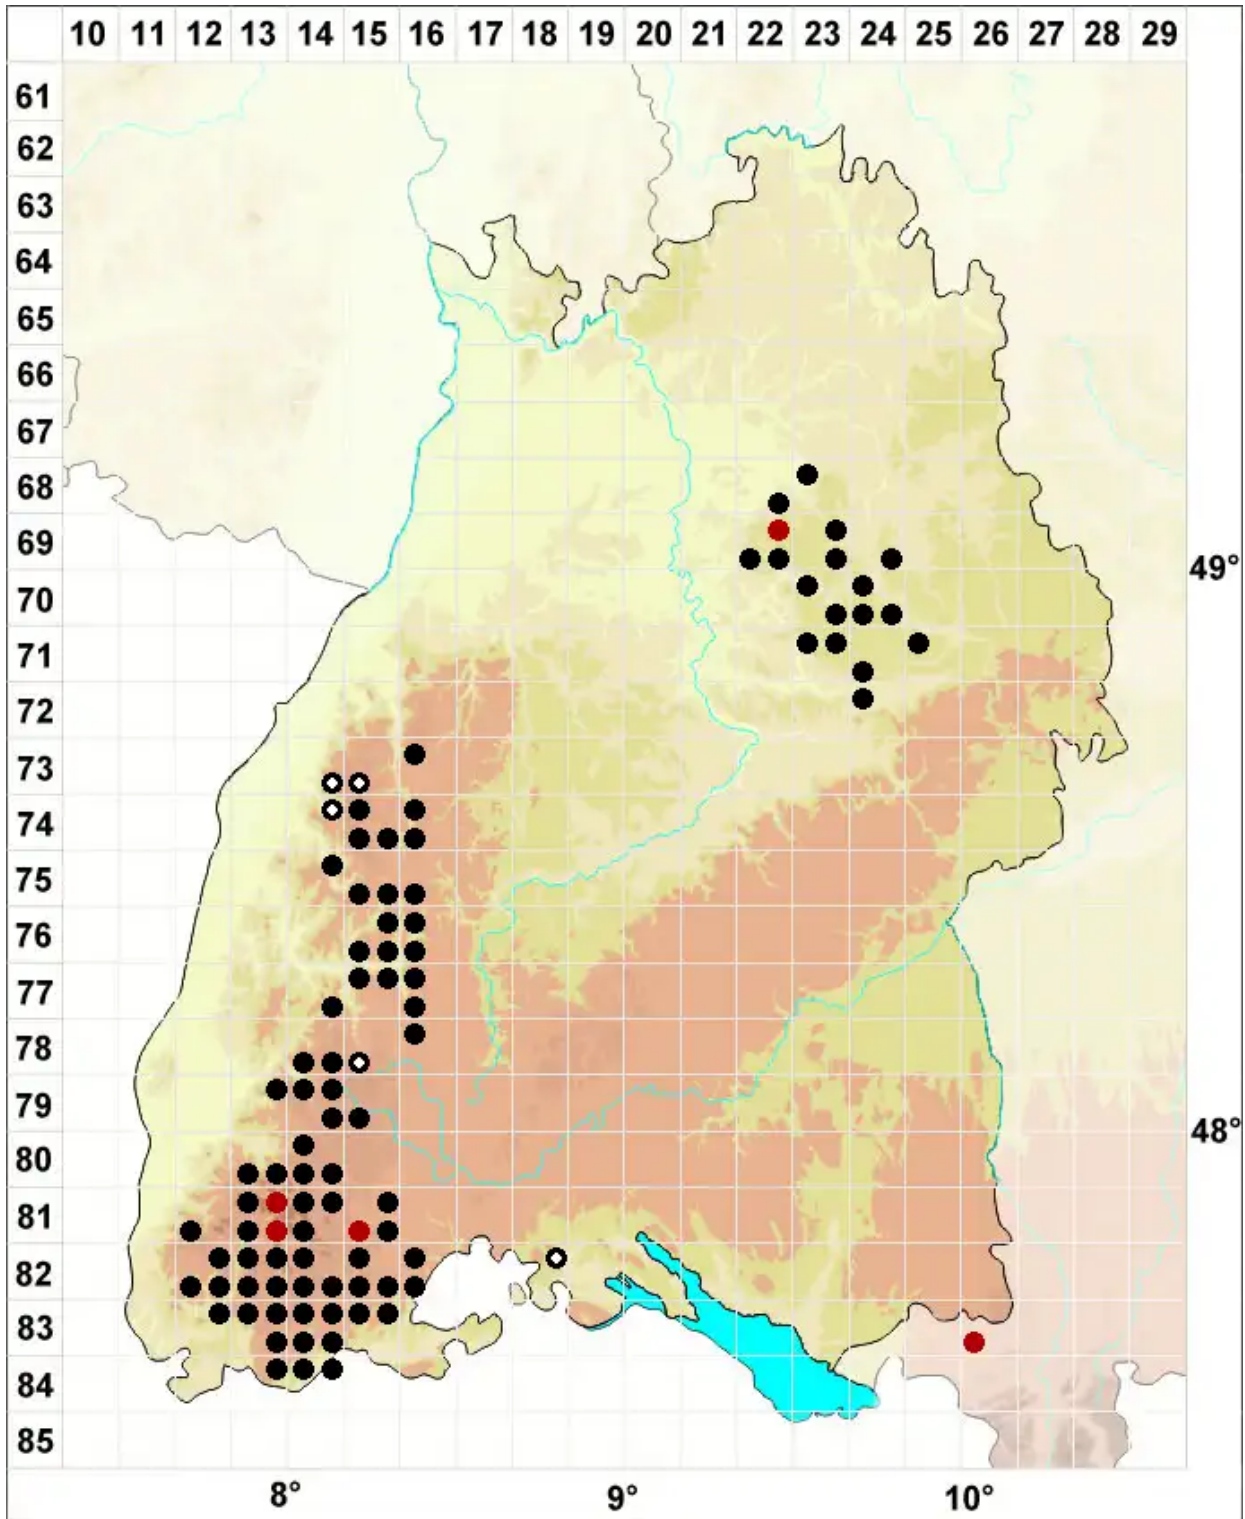

# Amphidium mougeotii (Bruch & Schimp.) Schimp.

Mougeots Bandmoos

Legende:

**Symbole:**

Ausgefülltes Symbol:  
Zeitraum von 1980 bis heute (Aktuelle Angabe)

Leeres Symbol:  
Zeitraum vor 1980 (Altangabe)

Quadrat: Herbarbeleg