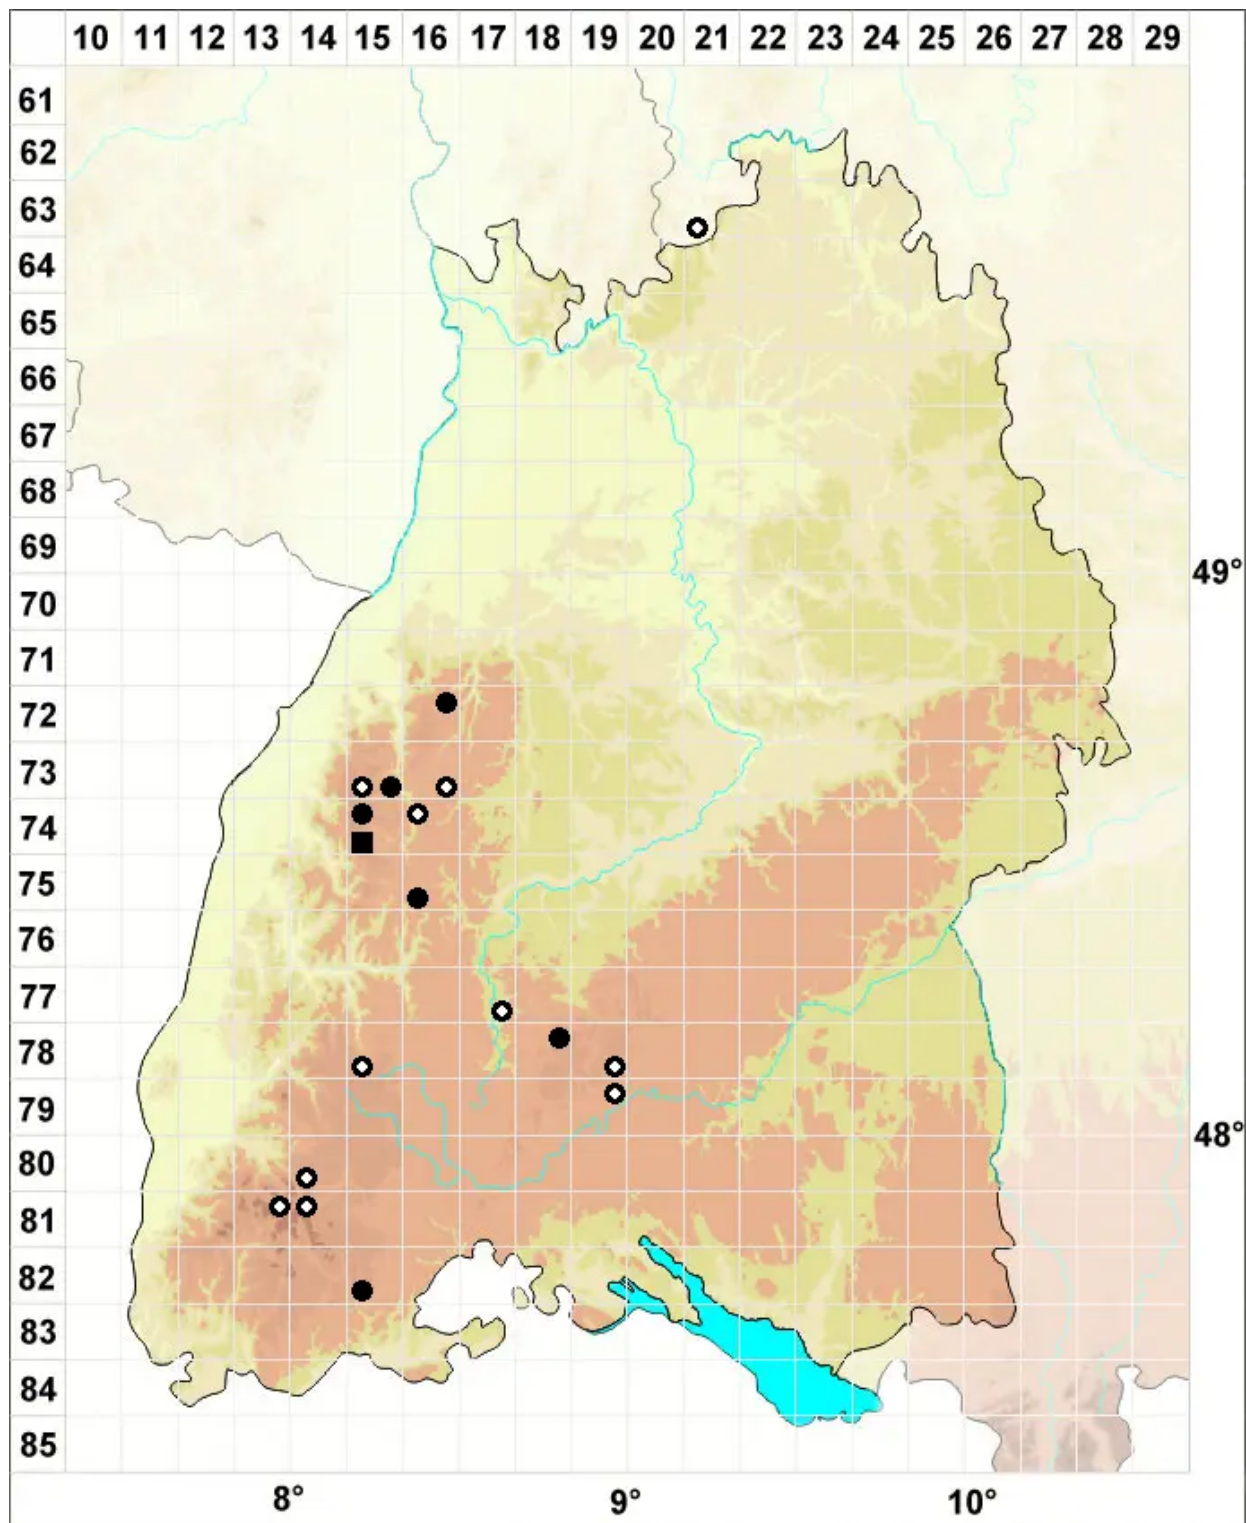

Crossocalyx hellerianus (Nees ex Lindenb.) Meyl.

Hellers Fransenkelchmoos

Legende:

Symbole:

Ausgefülltes Symbol:
Zeitraum von 1980 bis heute (Aktuelle Angabe)

Leeres Symbol:
Zeitraum vor 1980 (Altangabe)

Quadrat: Herbarbeleg