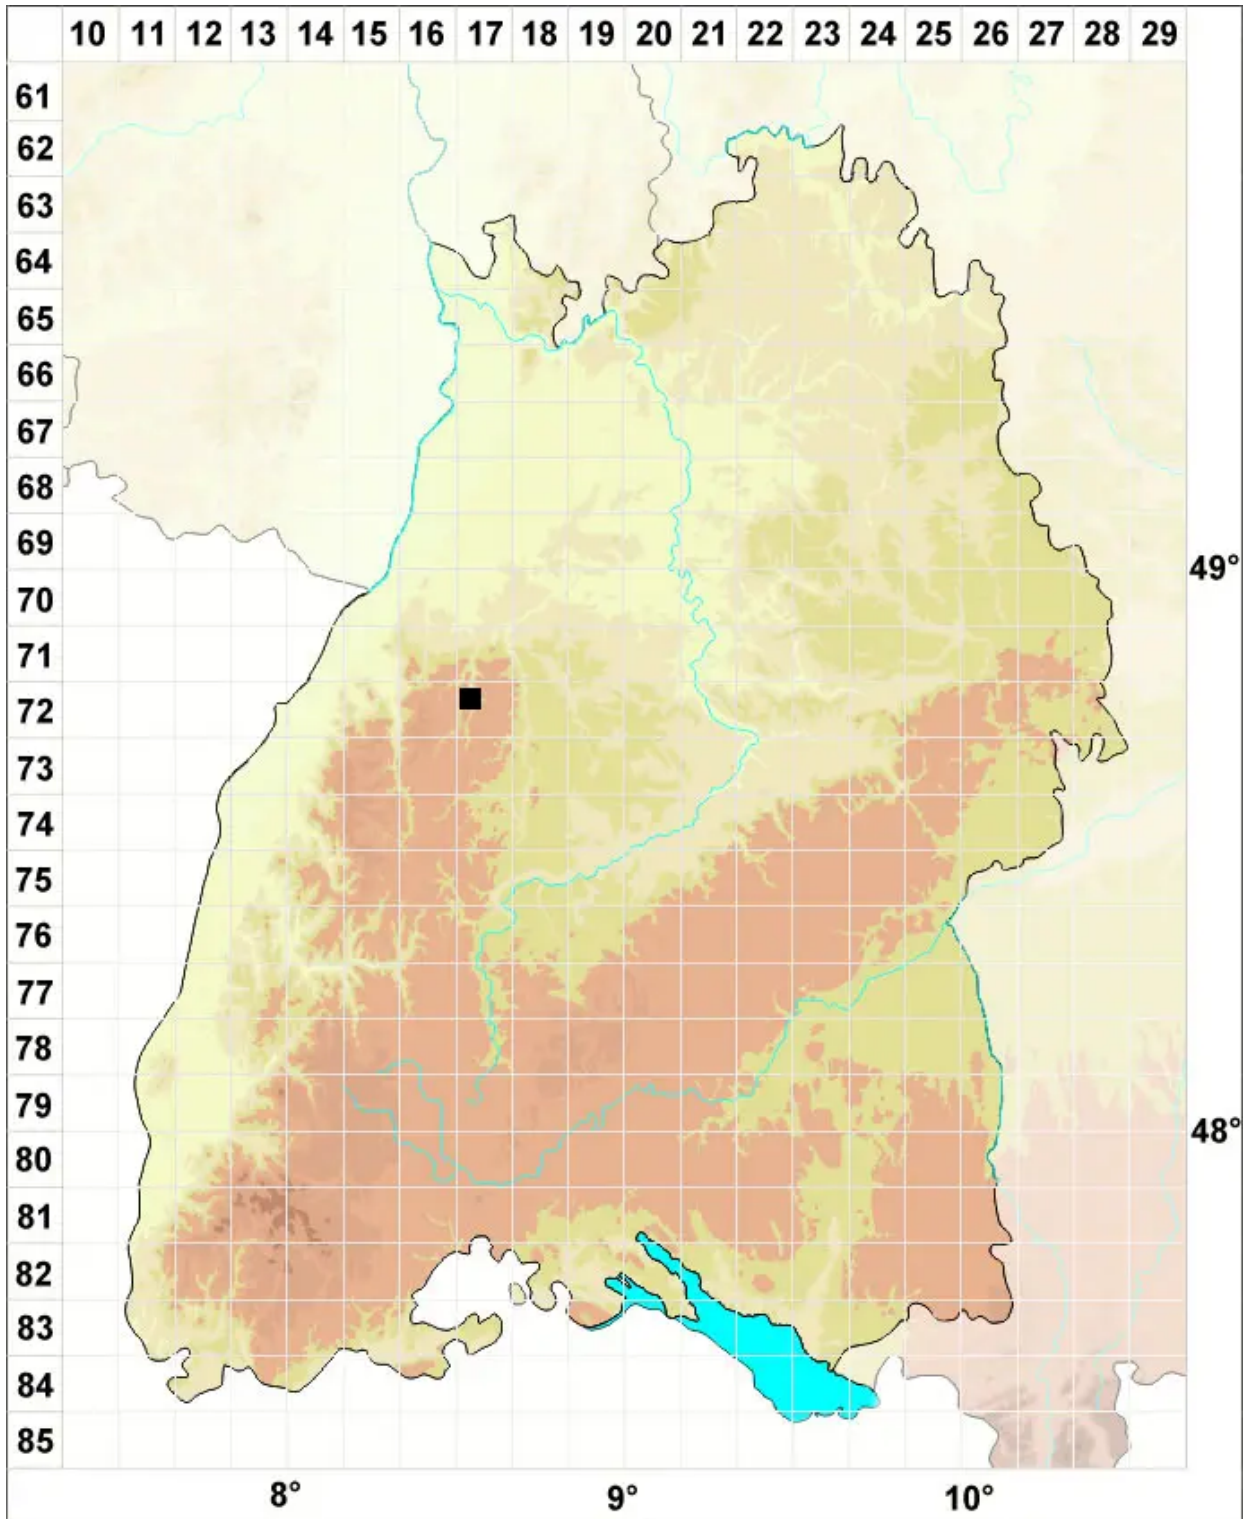

Anastrophyllum michauxii (F.Weber) H.Buch

Michaux's Kahnblattmoos

Legende:

Symbole:

Ausgefülltes Symbol:
Zeitraum von 1980 bis heute (Aktuelle Angabe)

Leeres Symbol:
Zeitraum vor 1980 (Altangabe)

Quadrat: Herbarbeleg