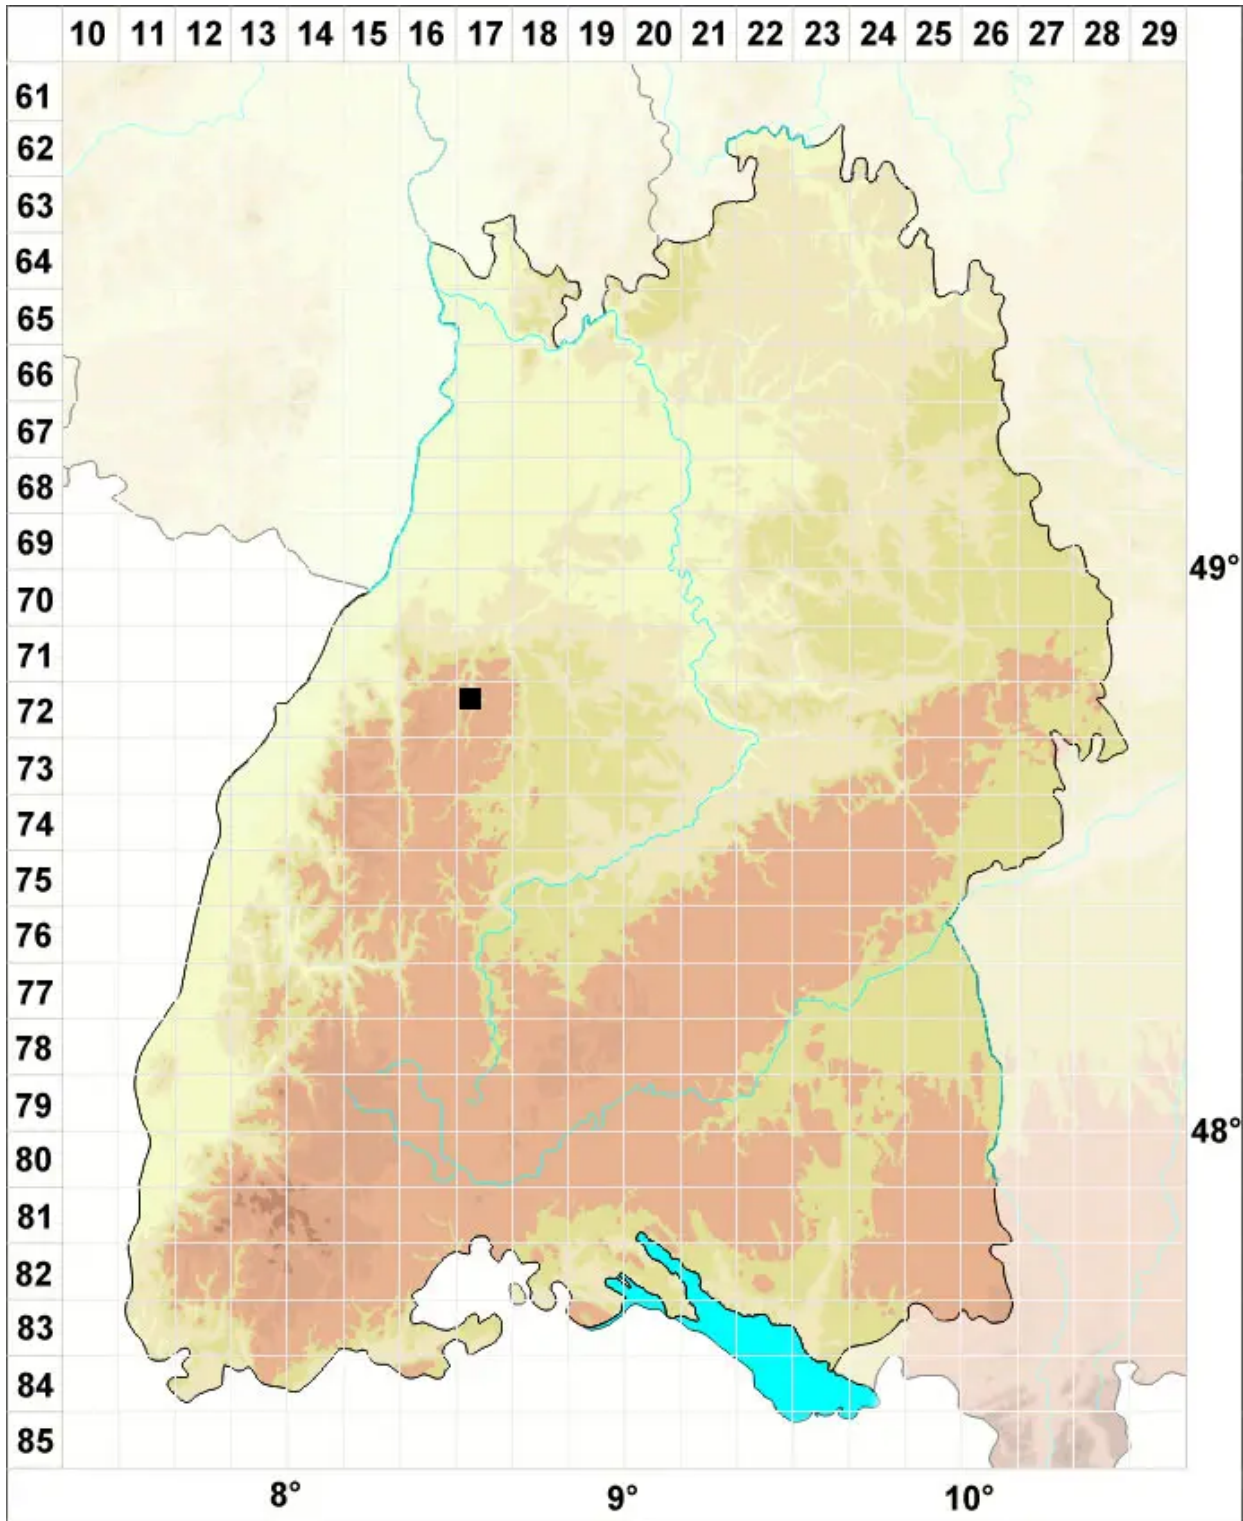

Anastrophyllum michauxii (F.Weber) H.Buch

Michaux's Kahnblattmoos

Legende:

Symbole:

Ausgefülltes Symbol:
Zeitraum von 1980 bis heute (Aktuelle Angabe)

Leeres Symbol:
Zeitraum vor 1980 (Altangabe)

Quadrat: Herbarbeleg