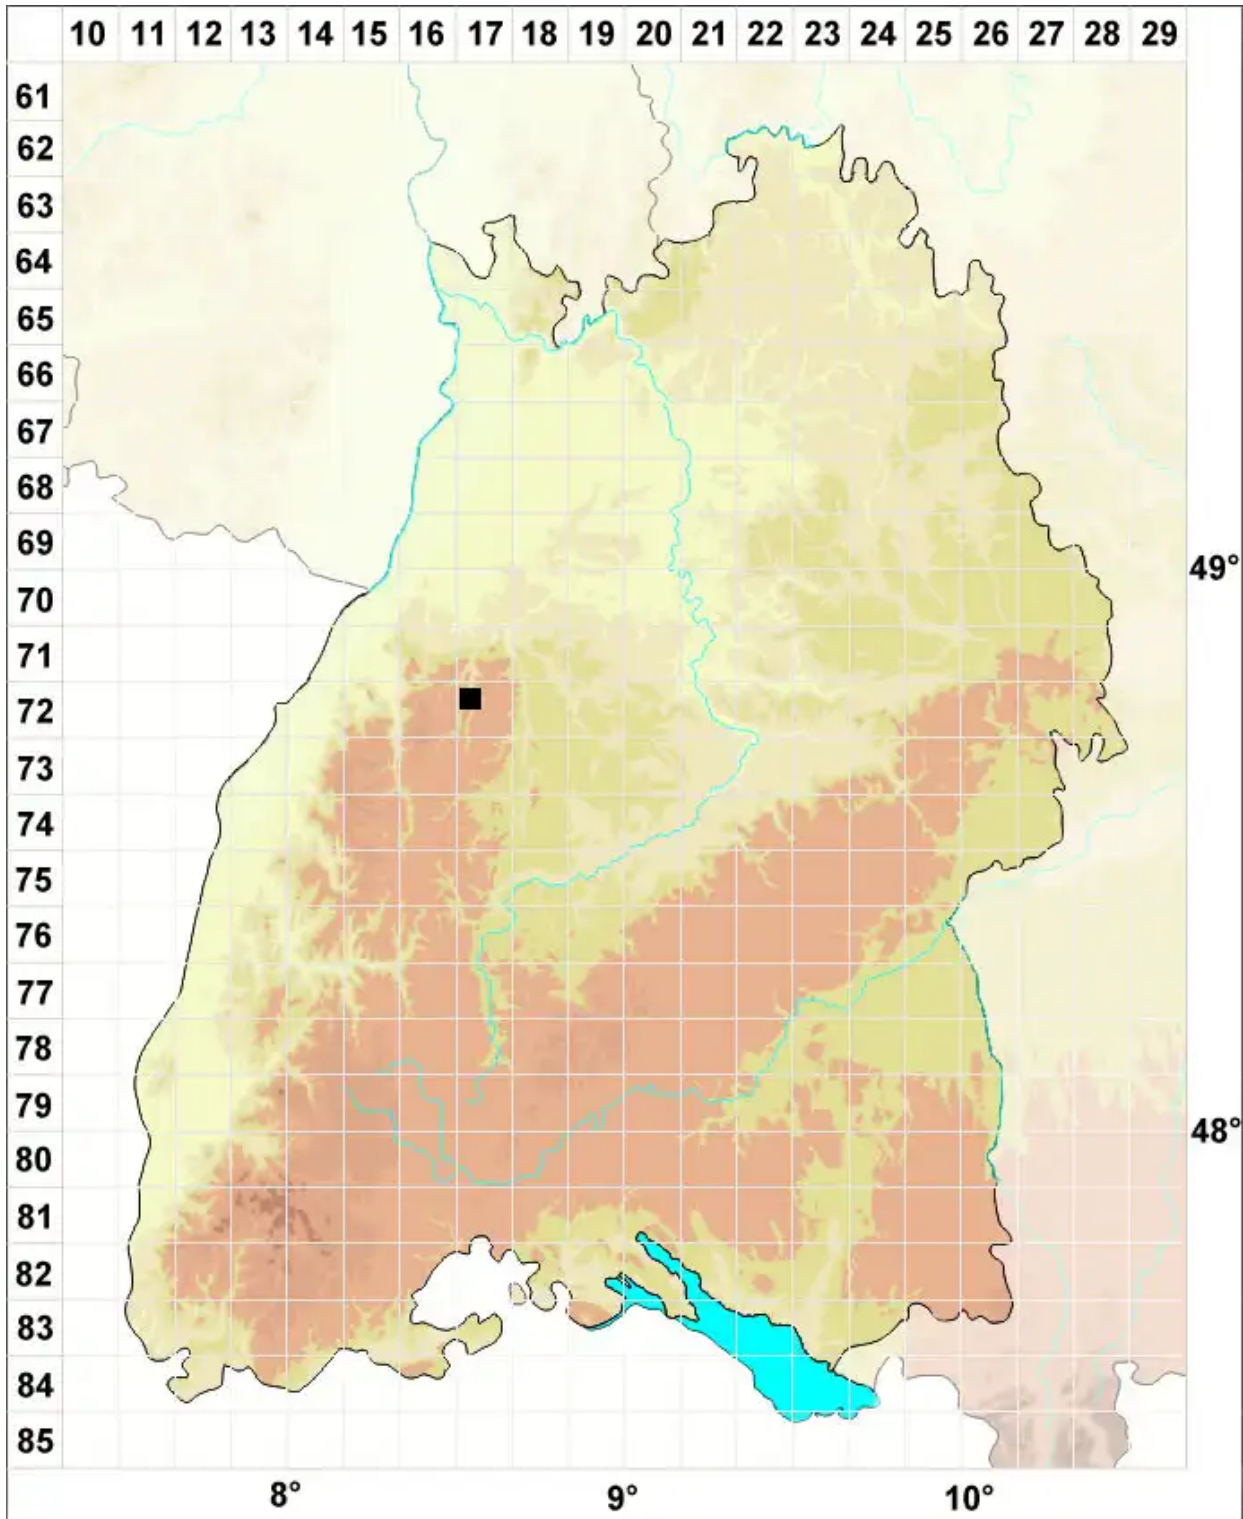

Anastrophyllum michauxii (F.Weber) H.Buch

Michaux's Kahnblattmoos

Legende:

Symbole:
Ausgefülltes Symbol:
Zeitraum von 1980 bis heute (Aktuelle Angabe)
Leeres Symbol:
Zeitraum vor 1980 (Altangabe)
Quadrat: Herbarbeleg