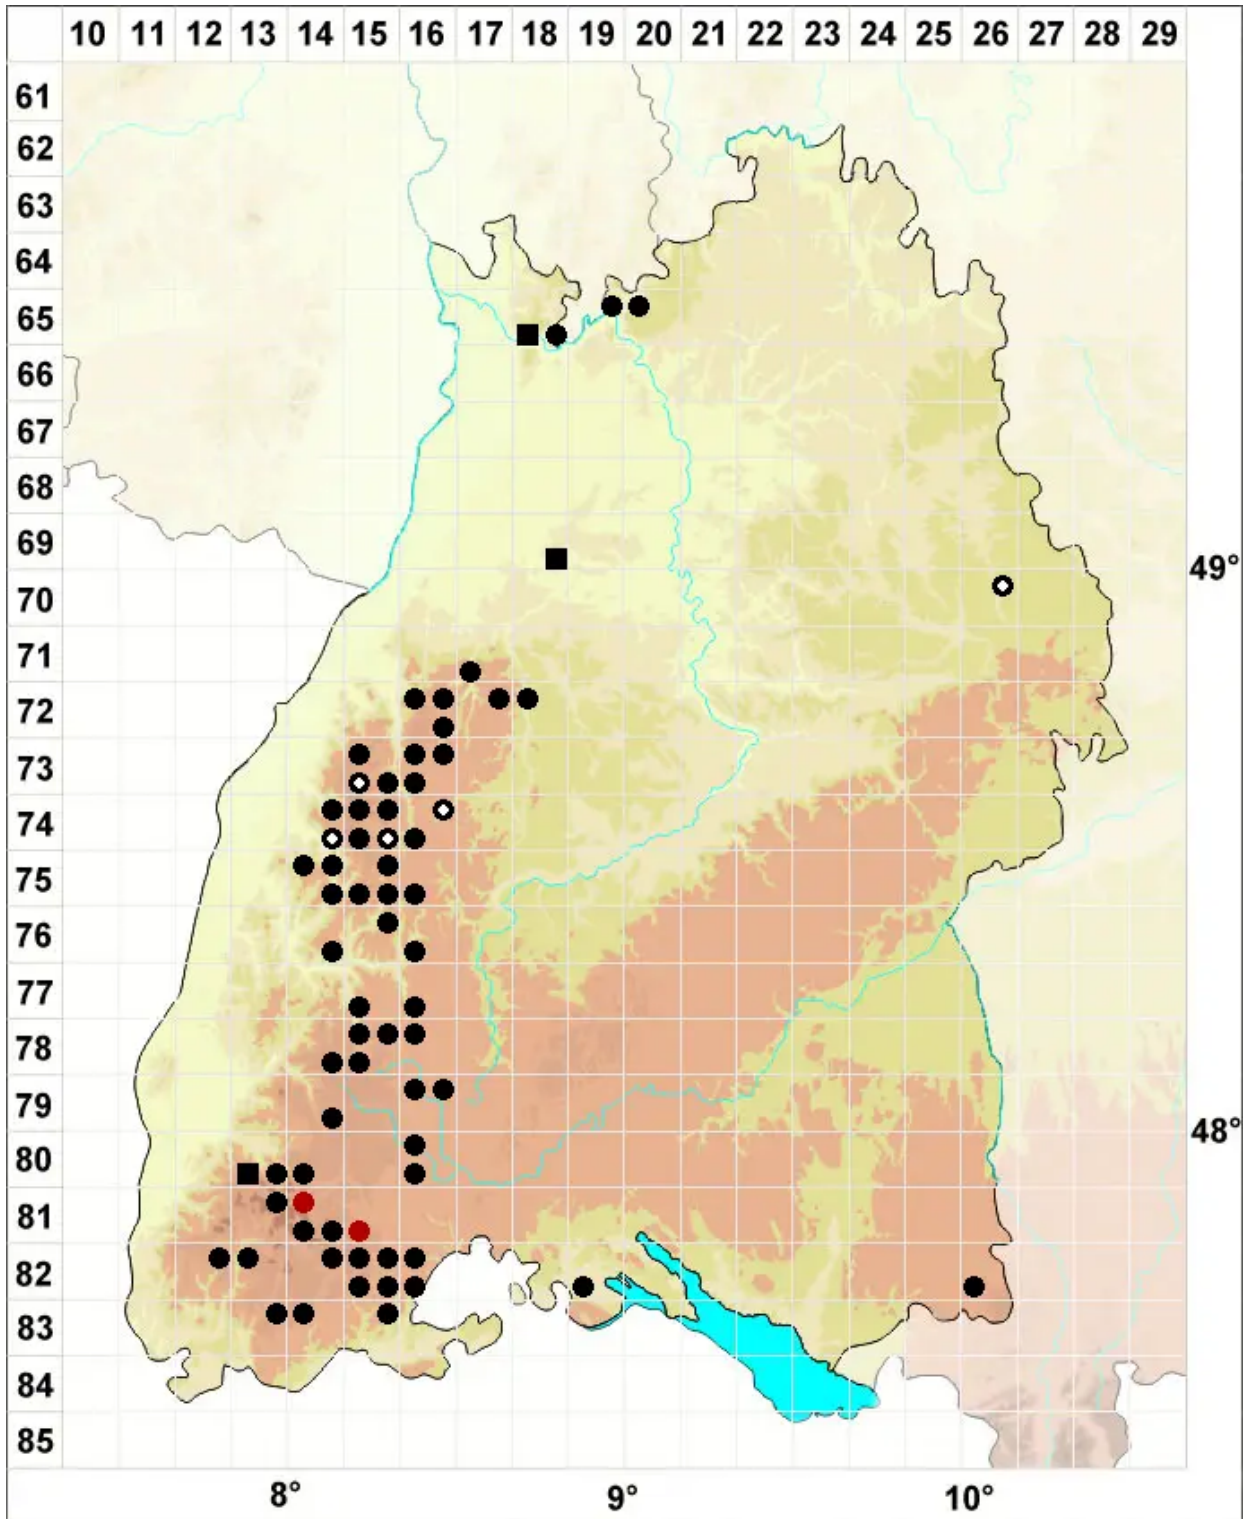

Sphenolobus minutus (Schreb. ex D.Crantz) Berggr.

Kleines Keillappenmoos

Legende:

Symbole:

Ausgefülltes Symbol:
Zeitraum von 1980 bis heute (Aktuelle Angabe)

Leeres Symbol:
Zeitraum vor 1980 (Altangabe)

Quadrat: Herbarbeleg