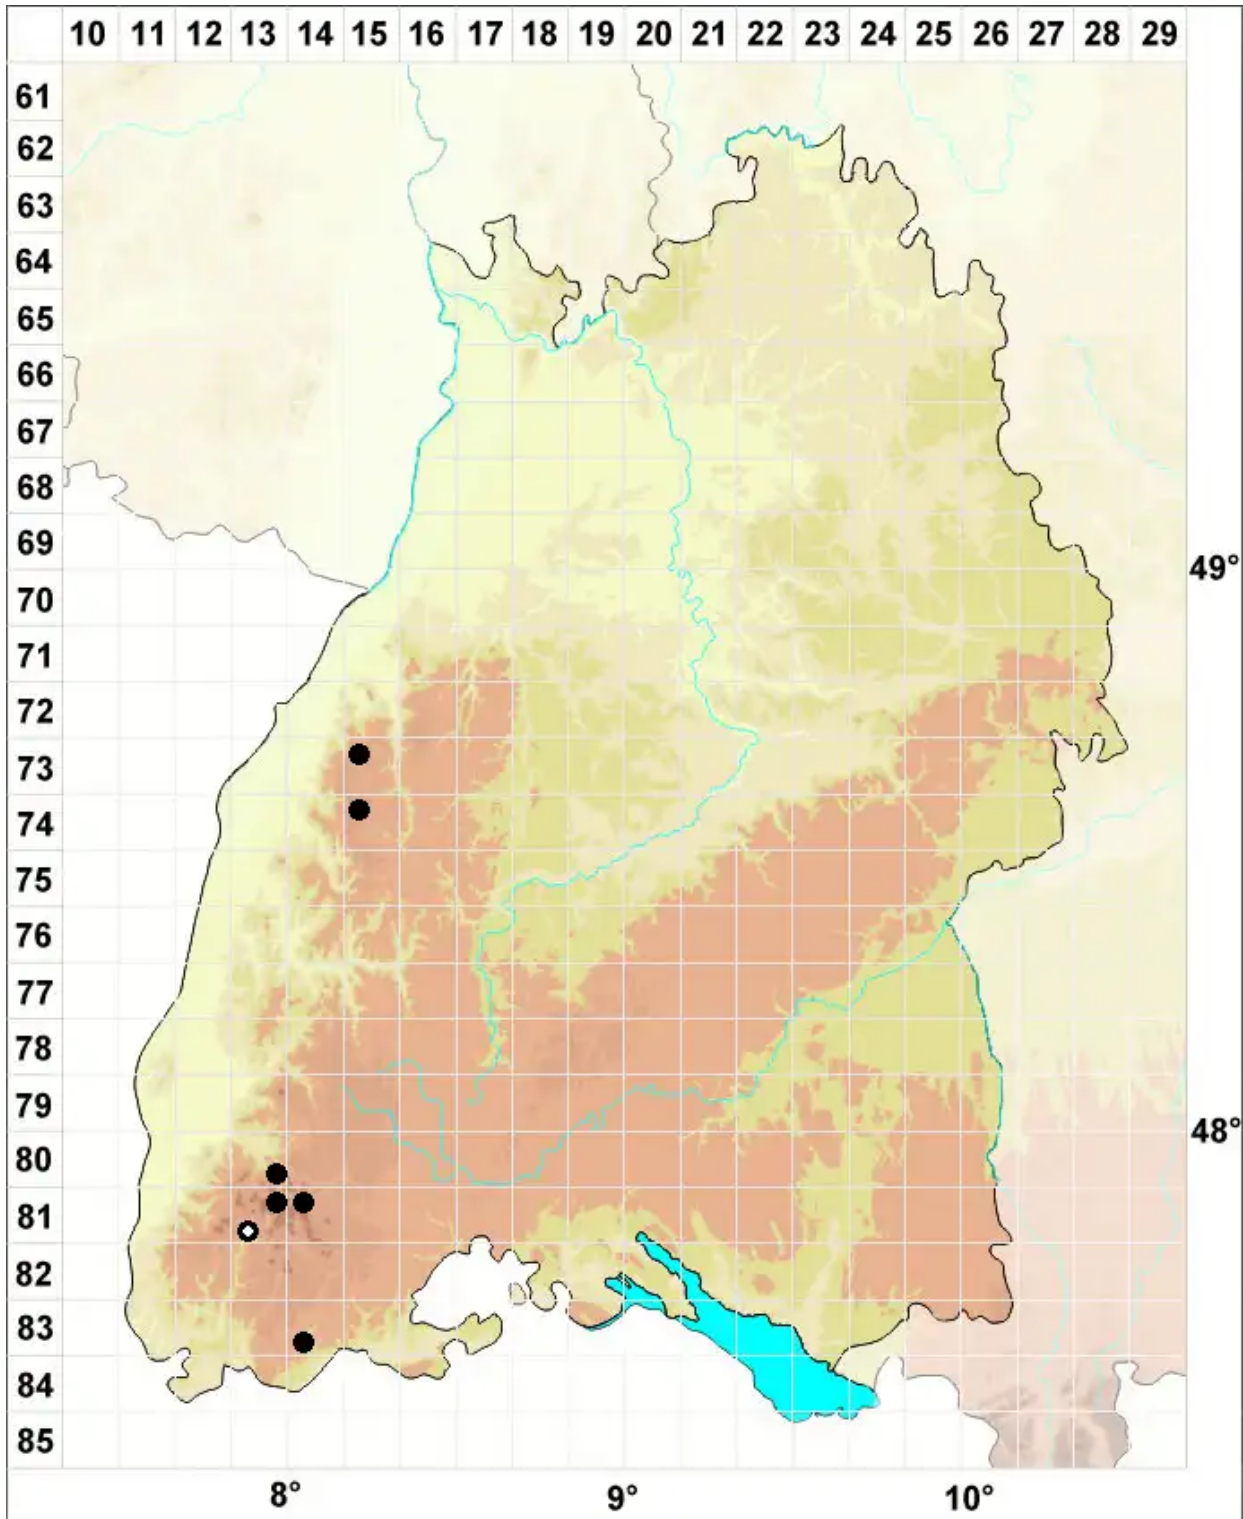

# Andreaea rothii subsp. falcata (Schimp.) Lindb.

Schwärzliches Sichelblatt-Klaffmoos, Sicheliges Felsen-Klaffmoos

Legende:

**Symbole:**

Ausgefülltes Symbol:  
Zeitraum von 1980 bis heute (Aktuelle Angabe)

Leeres Symbol:  
Zeitraum vor 1980 (Altangabe)

Quadrat: Herbarbeleg